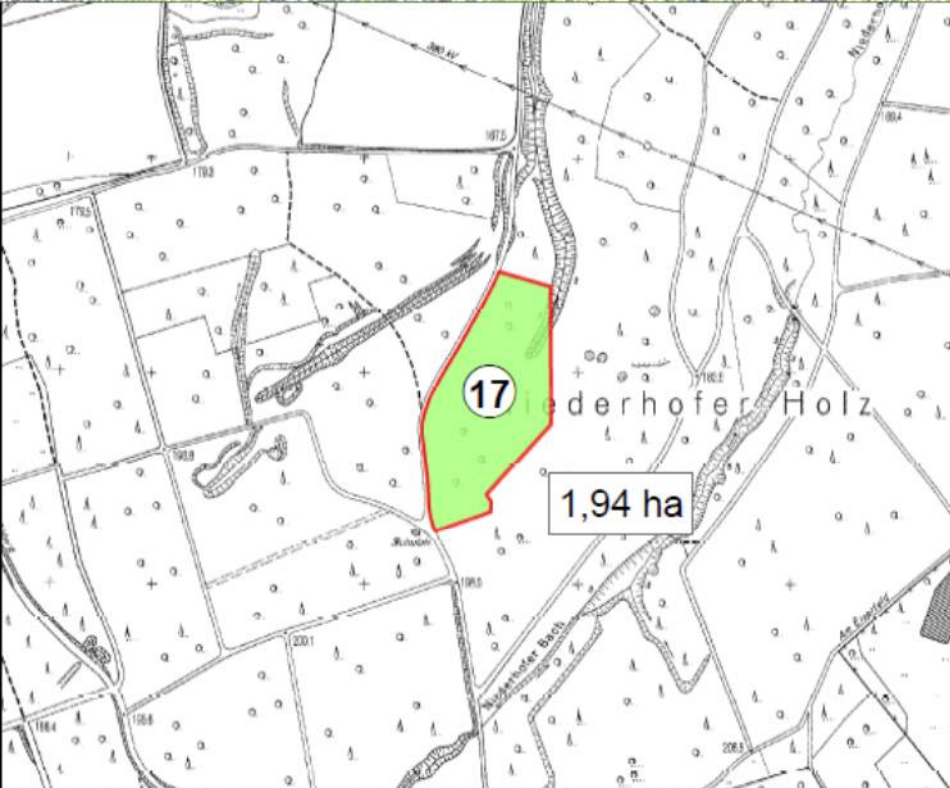

Januar 2014

Natürliche Waldentwicklung im Stadtbezirk Hombruch

Januar 2014

Natürliche Waldentwicklung im Stadtbezirk Hörde und im Bereich Herdecke

Januar 2014

Stadt Dortmund
Umweltamt

Vielen Dank für Ihr Interesse !