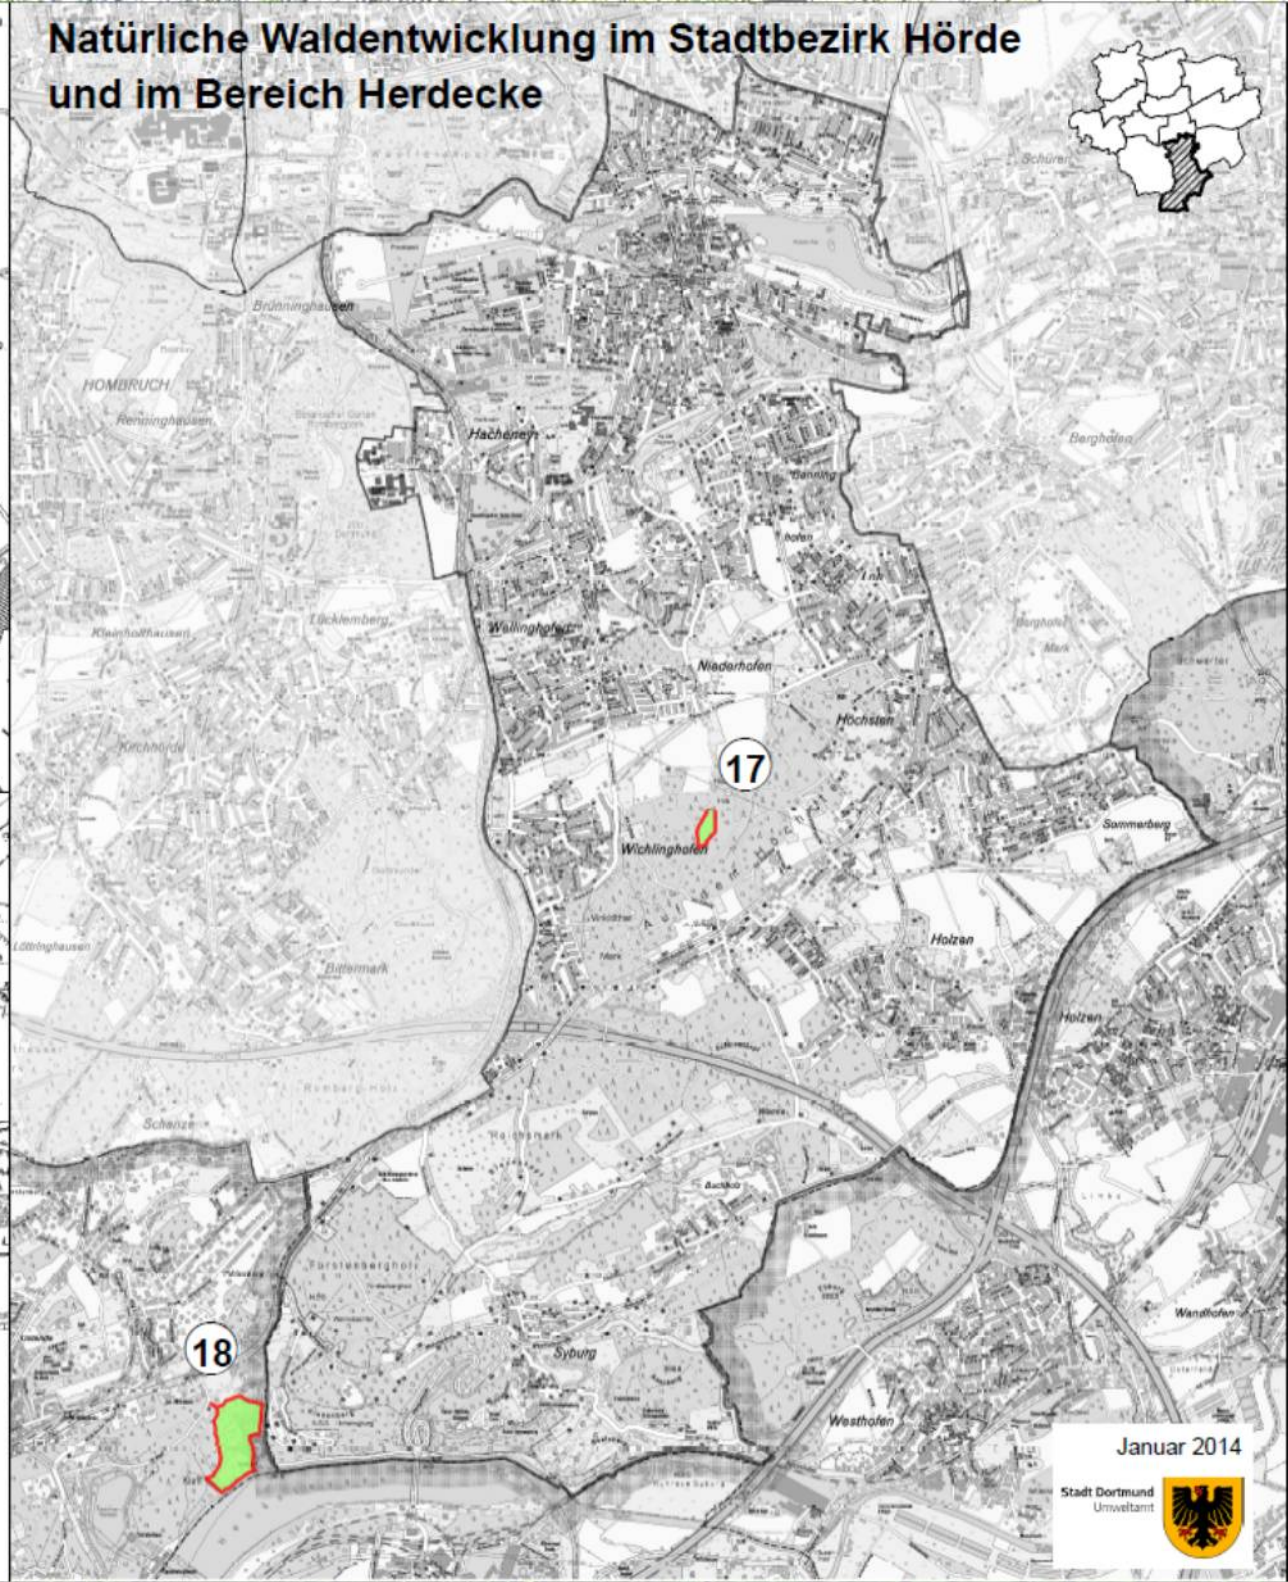

Stadt Dortmund
Umweltamt

Natürliche Waldentwicklung

Stadtwald Dortmund

Natürliche Waldentwicklung im Stadtbezirk Mengede

Januar 2014

Stadt Dortmund
Umweltamt

Natürliche Waldentwicklung im Stadtbezirk Eving

Januar 2014

Stadt Dortmund
Umweltamt

Natürliche Waldentwicklung im Stadtbezirk Scharnhorst

Januar 2014

Natürliche Waldentwicklung im Stadtbezirk Brackel

Januar 2014

Natürliche Waldentwicklung im Stadtbezirk Lütgendortmund

Januar 2014

Natürliche Waldentwicklung im Stadtbezirk Hombruch

Januar 2014

Natürliche Waldentwicklung im Stadtbezirk Hörde und im Bereich Herdecke

Januar 2014

Stadt Dortmund
Umweltamt

Vielen Dank für Ihr Interesse !