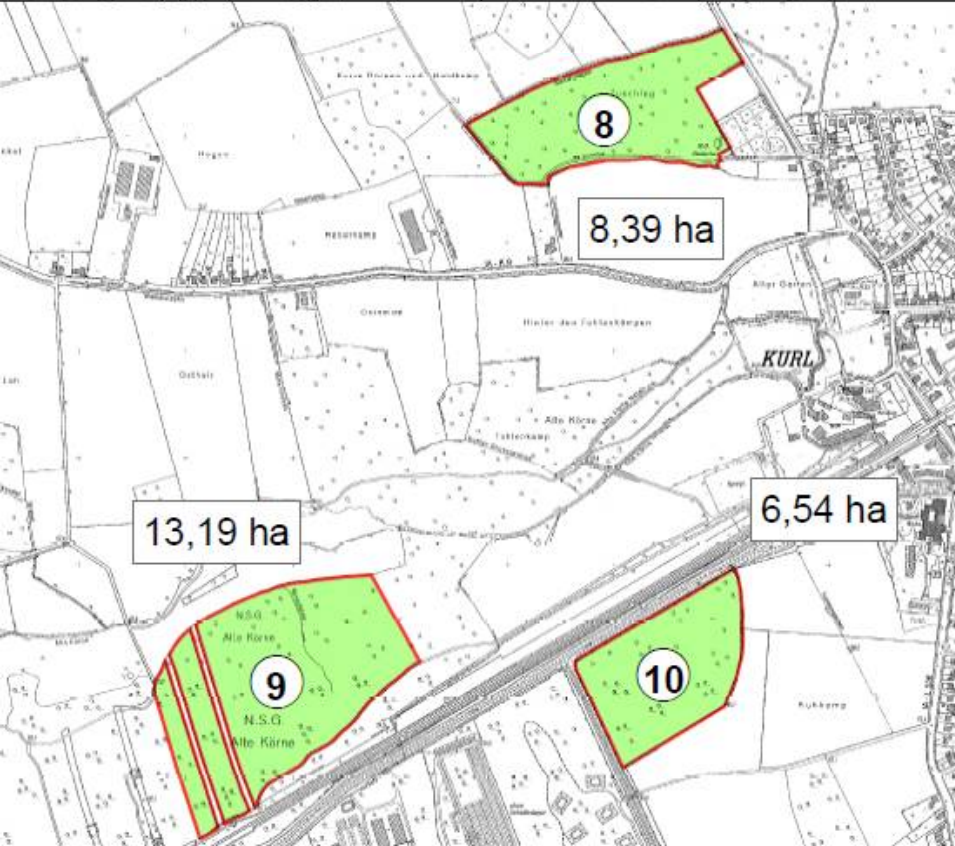

Stadt Dortmund
Umweltamt

Natürliche Waldentwicklung

Stadtwald Dortmund

Natürliche Waldentwicklung im Stadtbezirk Mengede

Januar 2014

Stadt Dortmund
Umweltamt

Natürliche Waldentwicklung im Stadtbezirk Eving

Januar 2014

Stadt Dortmund
Umweltamt

Natürliche Waldentwicklung im Stadtbezirk Scharnhorst

Januar 2014

Natürliche Waldentwicklung im Stadtbezirk Brackel

Januar 2014

Natürliche Waldentwicklung im Stadtbezirk Lütgendortmund

Januar 2014

Natürliche Waldentwicklung im Stadtbezirk Hombruch

Januar 2014

Natürliche Waldentwicklung im Stadtbezirk Hörde und im Bereich Herdecke

Januar 2014

Stadt Dortmund
Umweltamt

Vielen Dank für Ihr Interesse !