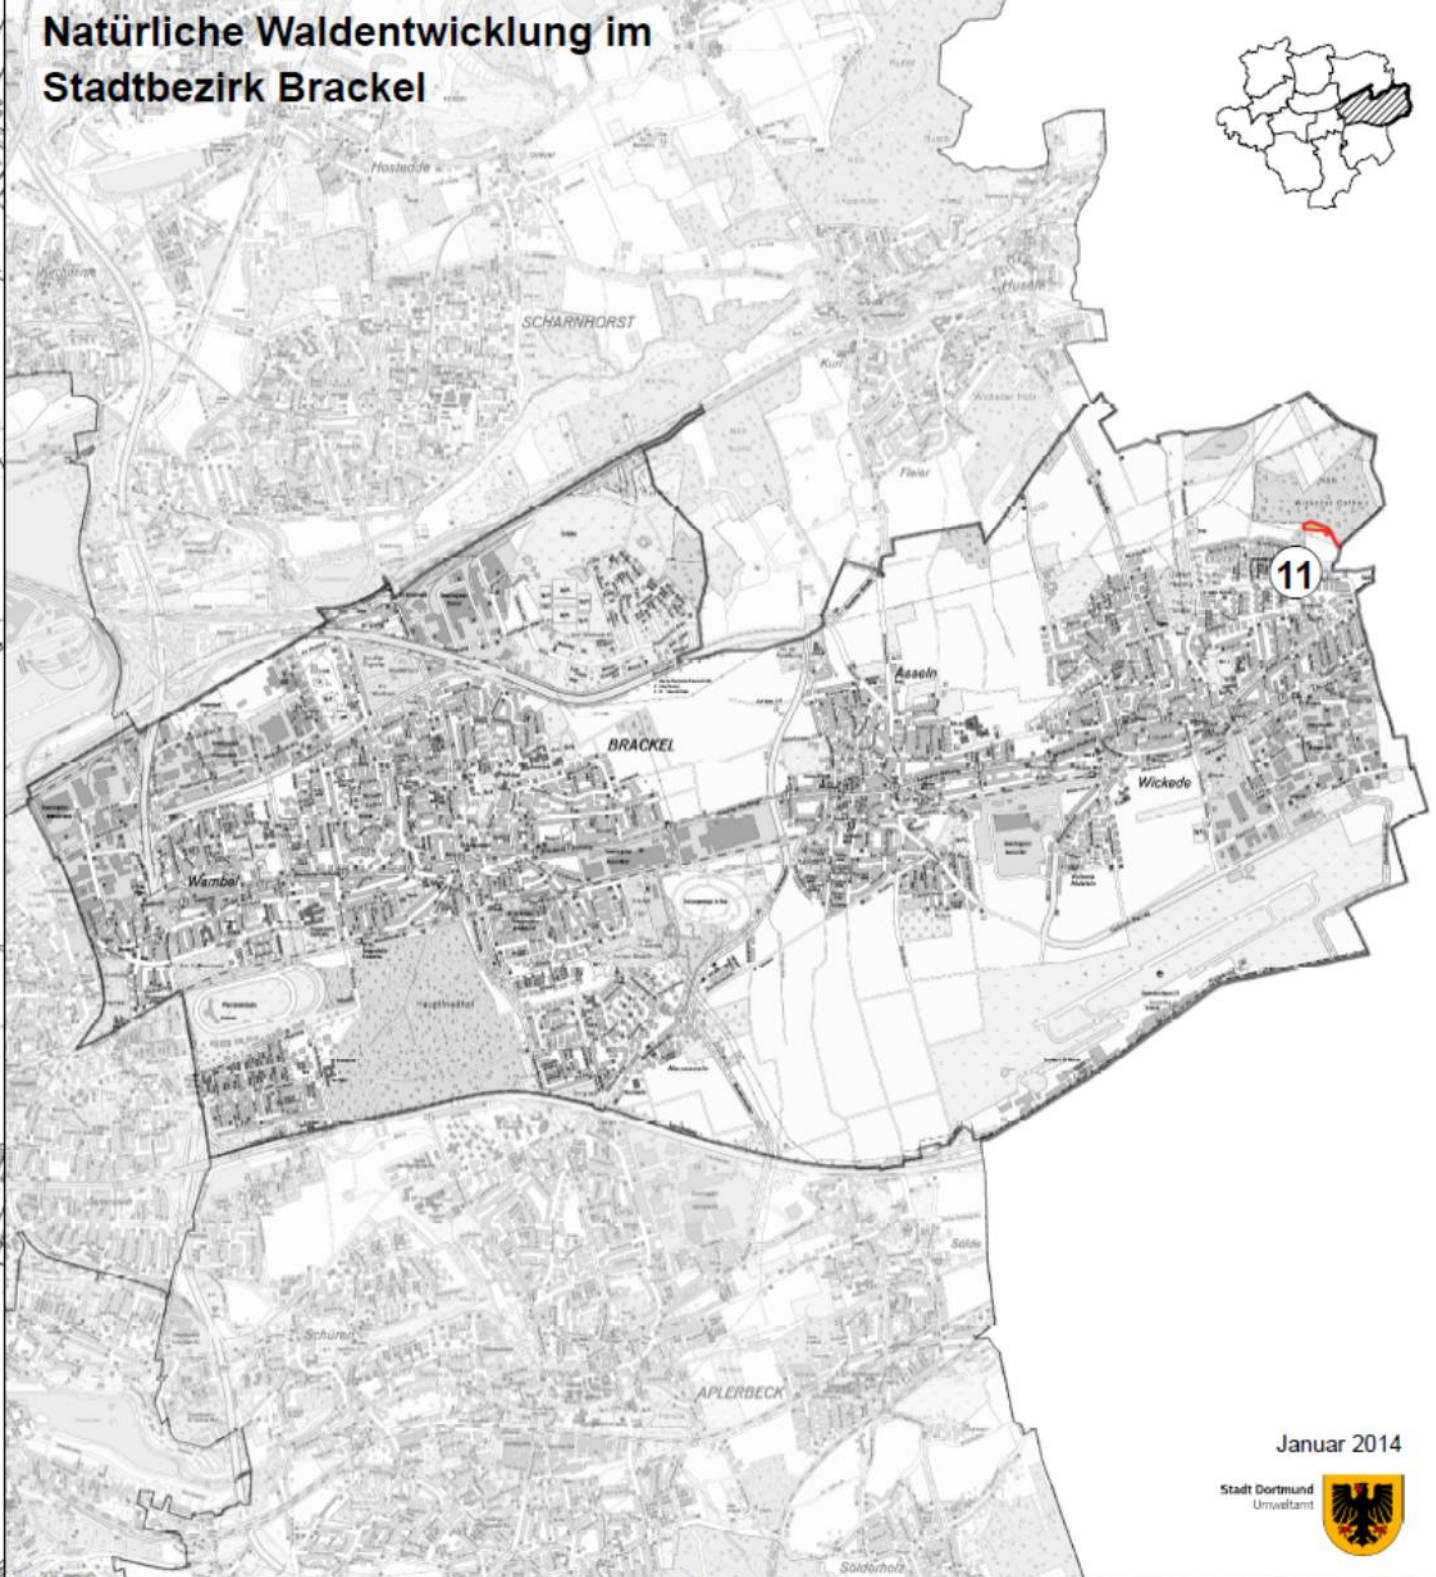

Stadt Dortmund
Umweltamt

Natürliche Waldentwicklung

Stadtwald Dortmund

Natürliche Waldentwicklung im Stadtbezirk Mengede

Januar 2014

Stadt Dortmund
Umweltamt

Natürliche Waldentwicklung im Stadtbezirk Eving

Januar 2014

Stadt Dortmund
Umweltamt

Natürliche Waldentwicklung im Stadtbezirk Scharnhorst

Januar 2014

Natürliche Waldentwicklung im Stadtbezirk Brackel

Januar 2014

Natürliche Waldentwicklung im Stadtbezirk Lütgendortmund

Januar 2014

Natürliche Waldentwicklung im Stadtbezirk Hombruch

Januar 2014

Natürliche Waldentwicklung im Stadtbezirk Hörde und im Bereich Herdecke

Januar 2014

Stadt Dortmund
Umweltamt

Vielen Dank für Ihr Interesse !