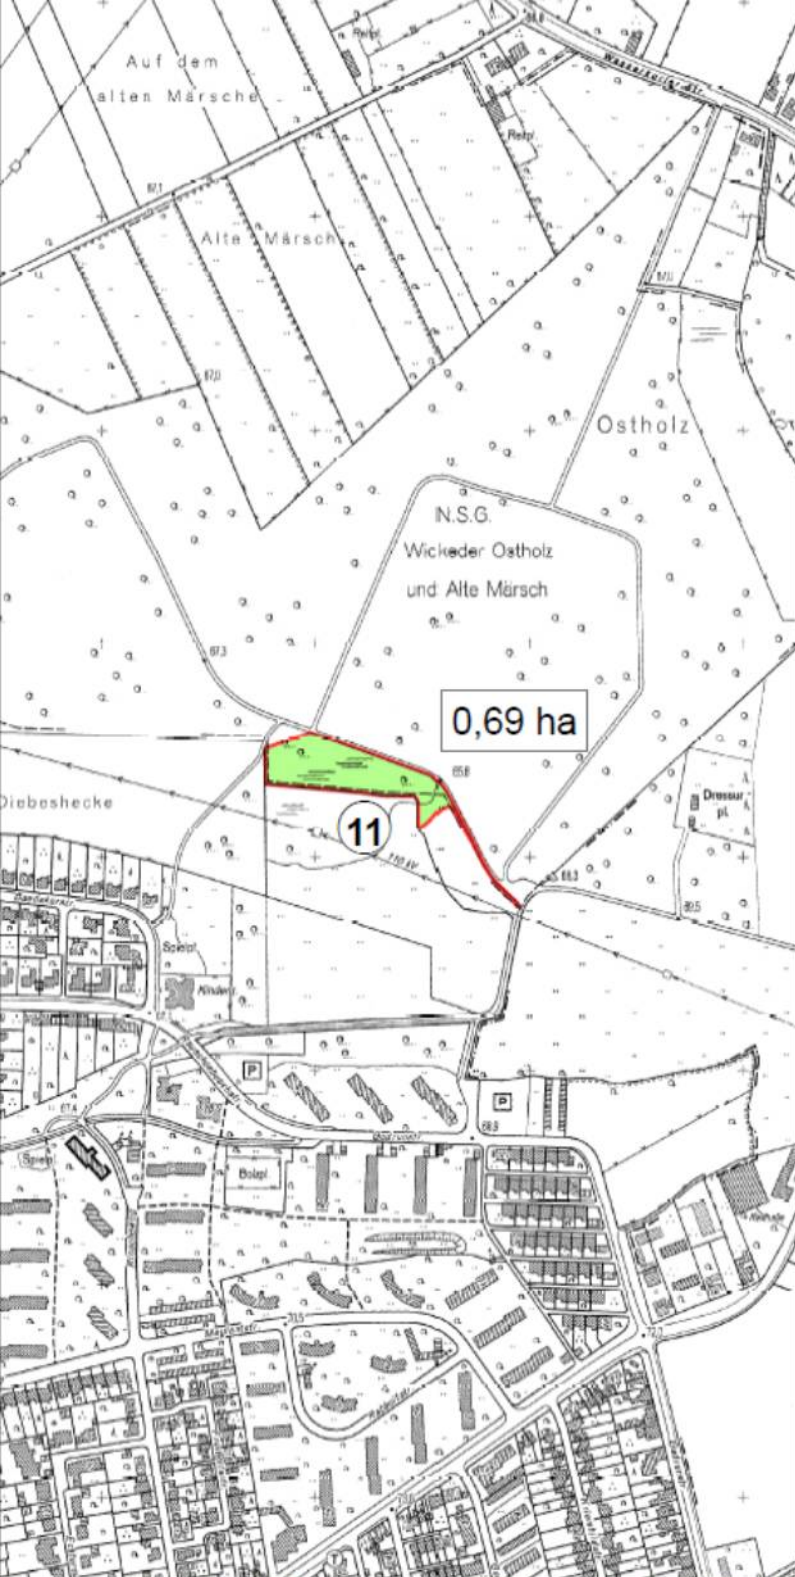

Stadt Dortmund
Umweltamt

Natürliche Waldentwicklung

Stadtwald Dortmund

Natürliche Waldentwicklung im Stadtbezirk Mengede

Januar 2014

Stadt Dortmund
Umweltamt

Natürliche Waldentwicklung im Stadtbezirk Eving

Januar 2014

Stadt Dortmund
Umweltamt

Natürliche Waldentwicklung im Stadtbezirk Scharnhorst

Januar 2014

Natürliche Waldentwicklung im Stadtbezirk Brackel

Januar 2014

Natürliche Waldentwicklung im Stadtbezirk Lütgendortmund