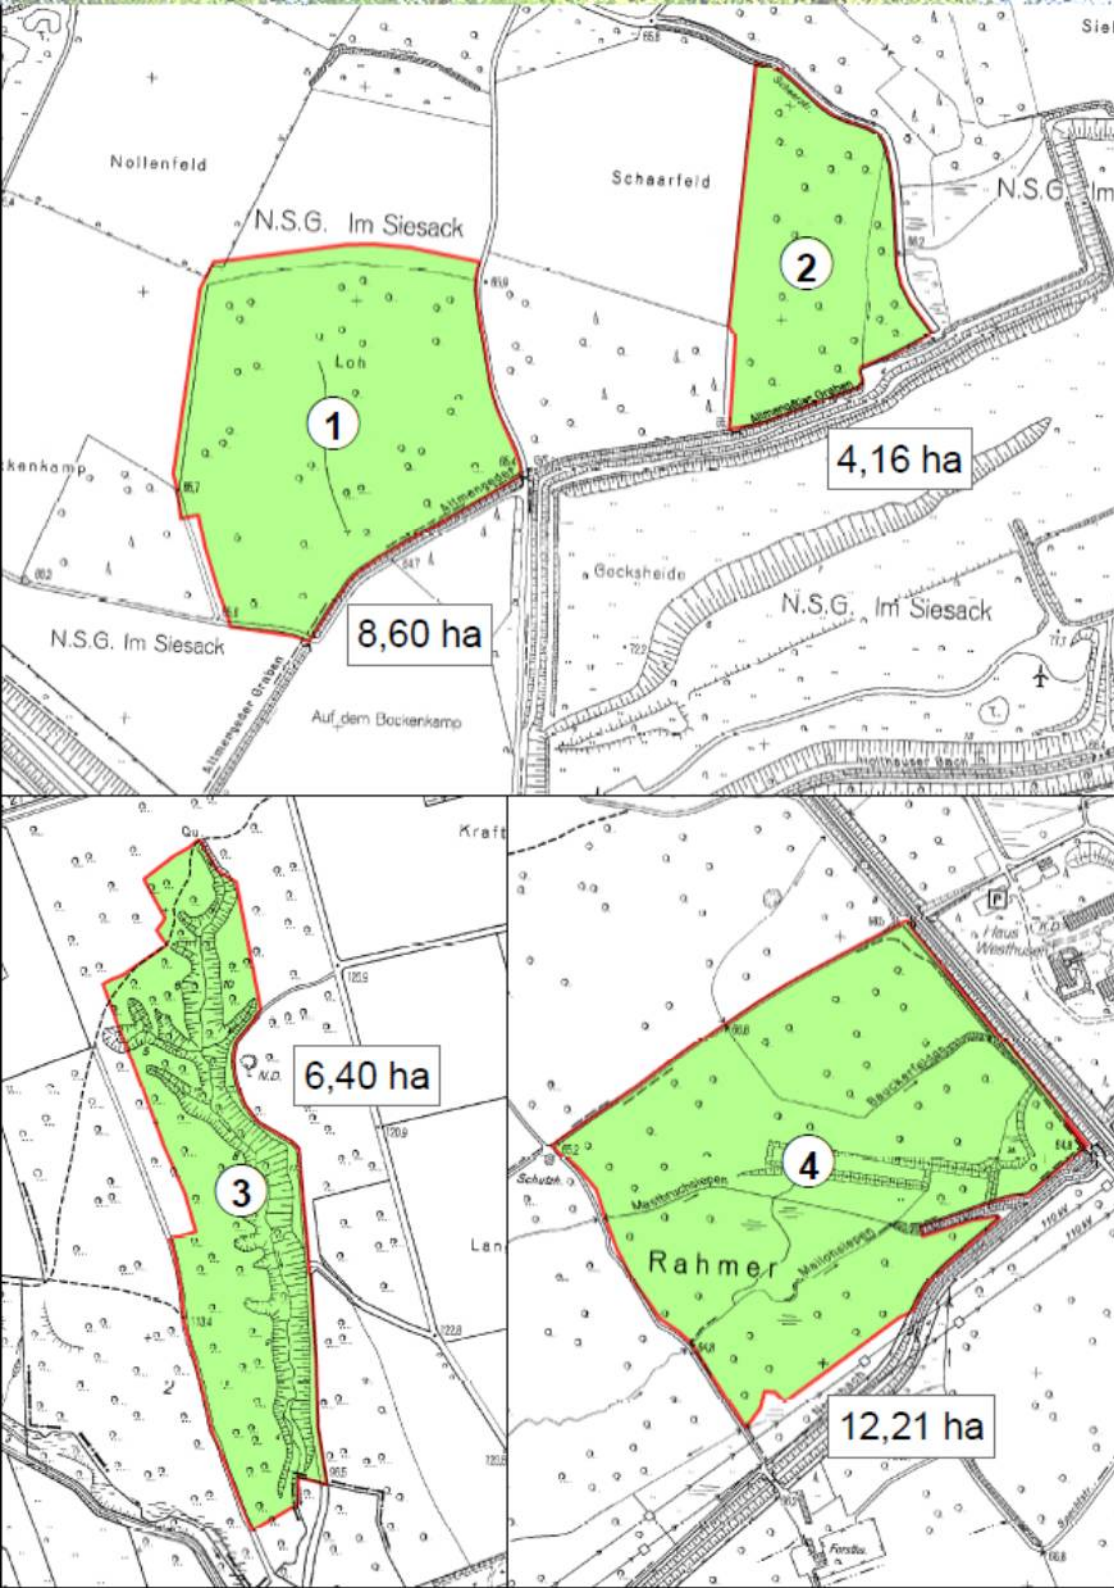

Stadt Dortmund
Umweltamt

Natürliche Waldentwicklung

Stadtwald Dortmund

Natürliche Waldentwicklung im Stadtbezirk Mengede

Januar 2014

Stadt Dortmund
Umweltamt

Natürliche Waldentwicklung im Stadtbezirk Eving

Januar 2014

Stadt Dortmund
Umweltamt

Natürliche Waldentwicklung im Stadtbezirk Scharnhorst

Januar 2014

Natürliche Waldentwicklung im Stadtbezirk Brackel

Januar 2014

Natürliche Waldentwicklung im Stadtbezirk Lütgendortmund

Januar 2014

Natürliche Waldentwicklung im Stadtbezirk Hombruch

Januar 2014

Natürliche Waldentwicklung im Stadtbezirk Hörde und im Bereich Herdecke

Januar 2014

Stadt Dortmund
Umweltamt

Vielen Dank für Ihr Interesse !