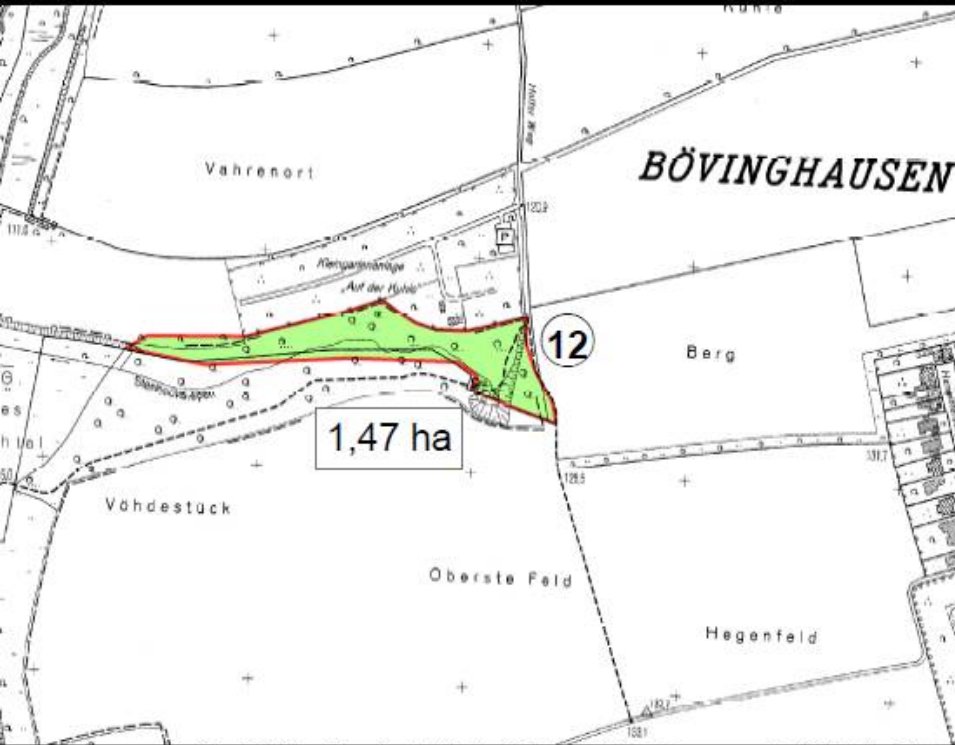

Stadt Dortmund
Umweltamt

Natürliche Waldentwicklung im Stadtbezirk Scharnhorst

Januar 2014

Natürliche Waldentwicklung im Stadtbezirk Brackel

Januar 2014

Natürliche Waldentwicklung im Stadtbezirk Lütgendortmund

Januar 2014

Natürliche Waldentwicklung im Stadtbezirk Hombruch

Januar 2014

Natürliche Waldentwicklung im Stadtbezirk Hörde und im Bereich Herdecke

Januar 2014

Stadt Dortmund
Umweltamt

Vielen Dank für Ihr Interesse !