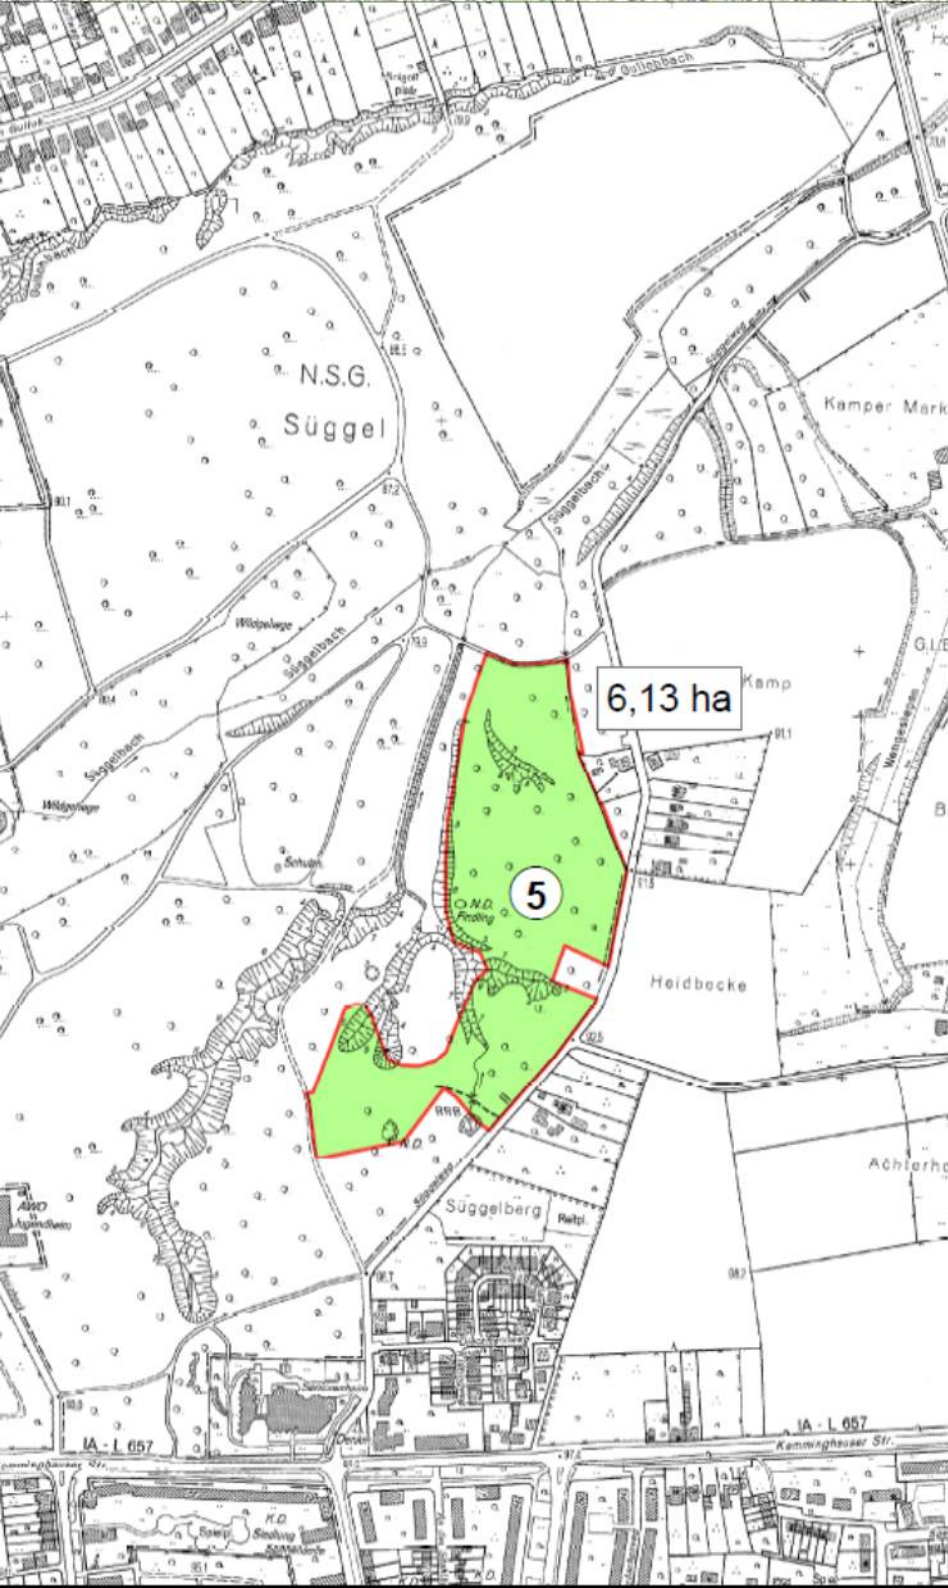

Stadt Dortmund
Umweltamt

Natürliche Waldentwicklung

Stadtwald Dortmund

Natürliche Waldentwicklung im Stadtbezirk Mengede

Januar 2014

Stadt Dortmund
Umweltamt

Natürliche Waldentwicklung im Stadtbezirk Eving

Januar 2014

Stadt Dortmund
Umweltamt

Natürliche Waldentwicklung im Stadtbezirk Scharnhorst

Januar 2014

Natürliche Waldentwicklung im Stadtbezirk Brackel

Januar 2014

Natürliche Waldentwicklung im Stadtbezirk Lütgendortmund

Januar 2014

Natürliche Waldentwicklung im Stadtbezirk Hombruch

Januar 2014

Natürliche Waldentwicklung im Stadtbezirk Hörde und im Bereich Herdecke

Januar 2014

Stadt Dortmund
Umweltamt

Vielen Dank für Ihr Interesse !