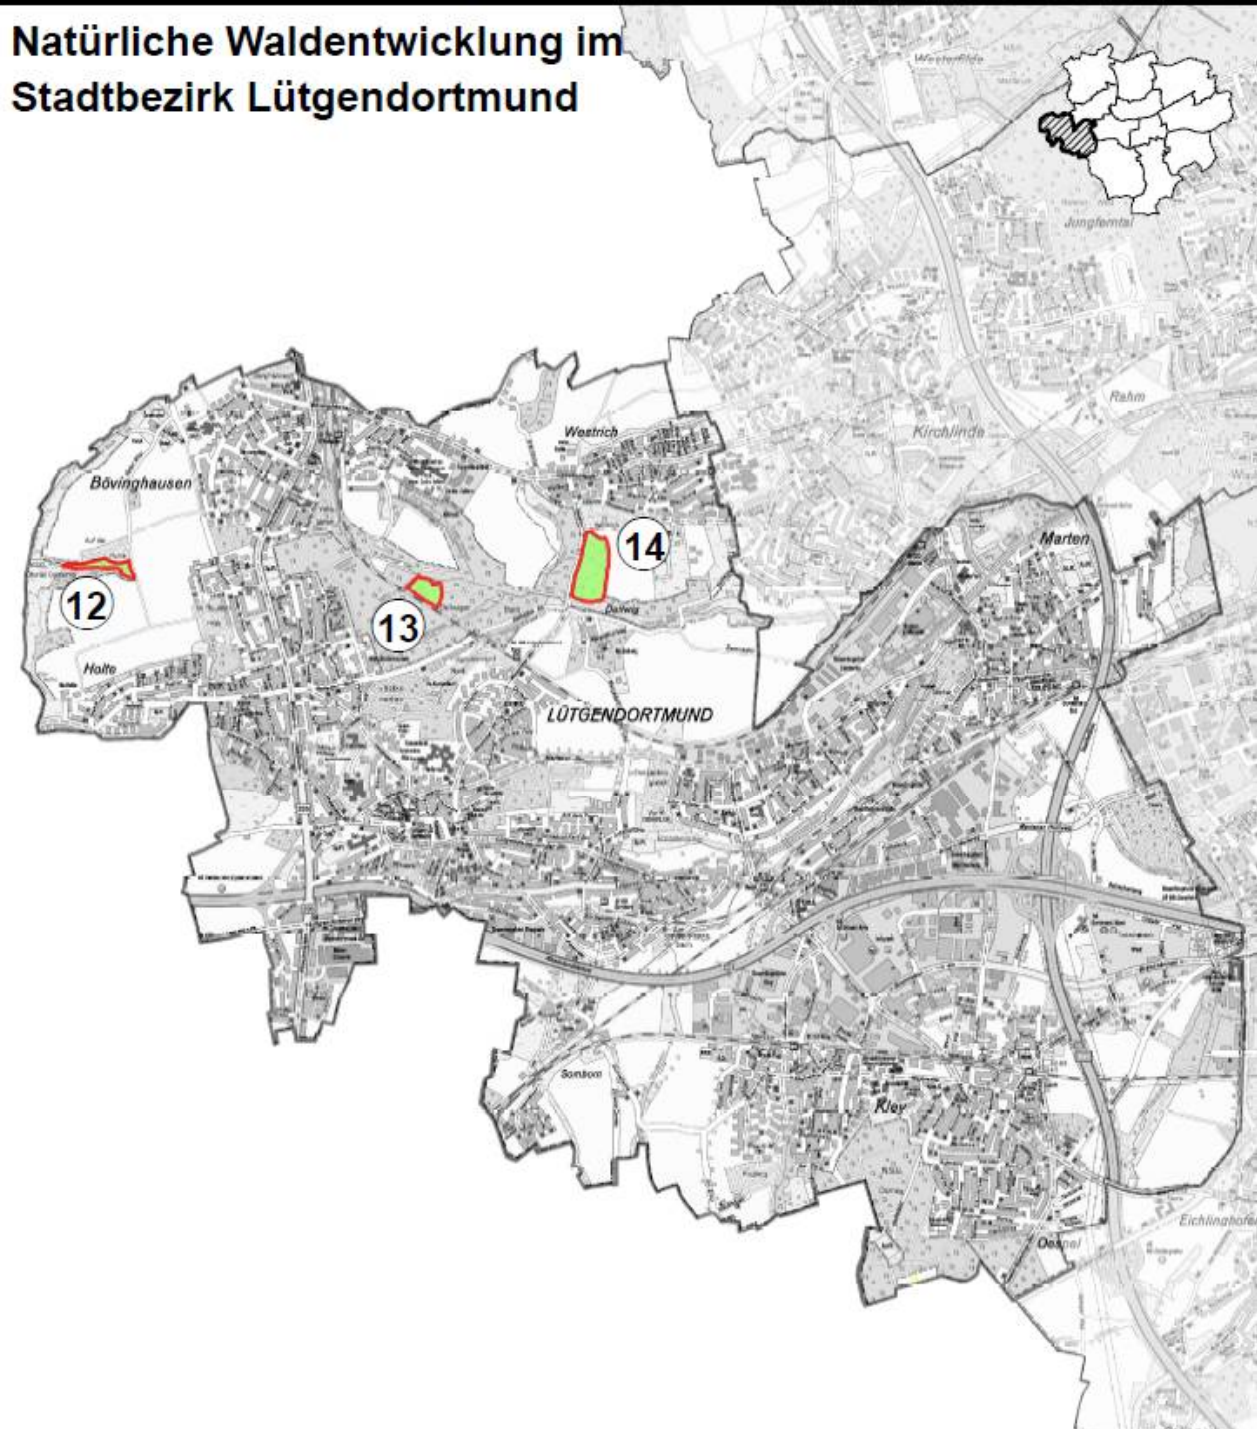

Stadt Dortmund
Umweltamt

Natürliche Waldentwicklung

Stadtwald Dortmund

Natürliche Waldentwicklung im Stadtbezirk Mengede

Januar 2014

Stadt Dortmund
Umweltamt

Natürliche Waldentwicklung im Stadtbezirk Eving

Januar 2014

Stadt Dortmund
Umweltamt

Natürliche Waldentwicklung im Stadtbezirk Scharnhorst

Januar 2014

Natürliche Waldentwicklung im Stadtbezirk Brackel

Januar 2014

Natürliche Waldentwicklung im Stadtbezirk Lütgendortmund

Januar 2014

Natürliche Waldentwicklung im Stadtbezirk Hombruch

Januar 2014

Natürliche Waldentwicklung im Stadtbezirk Hörde und im Bereich Herdecke

Januar 2014

Stadt Dortmund
Umweltamt

Vielen Dank für Ihr Interesse !