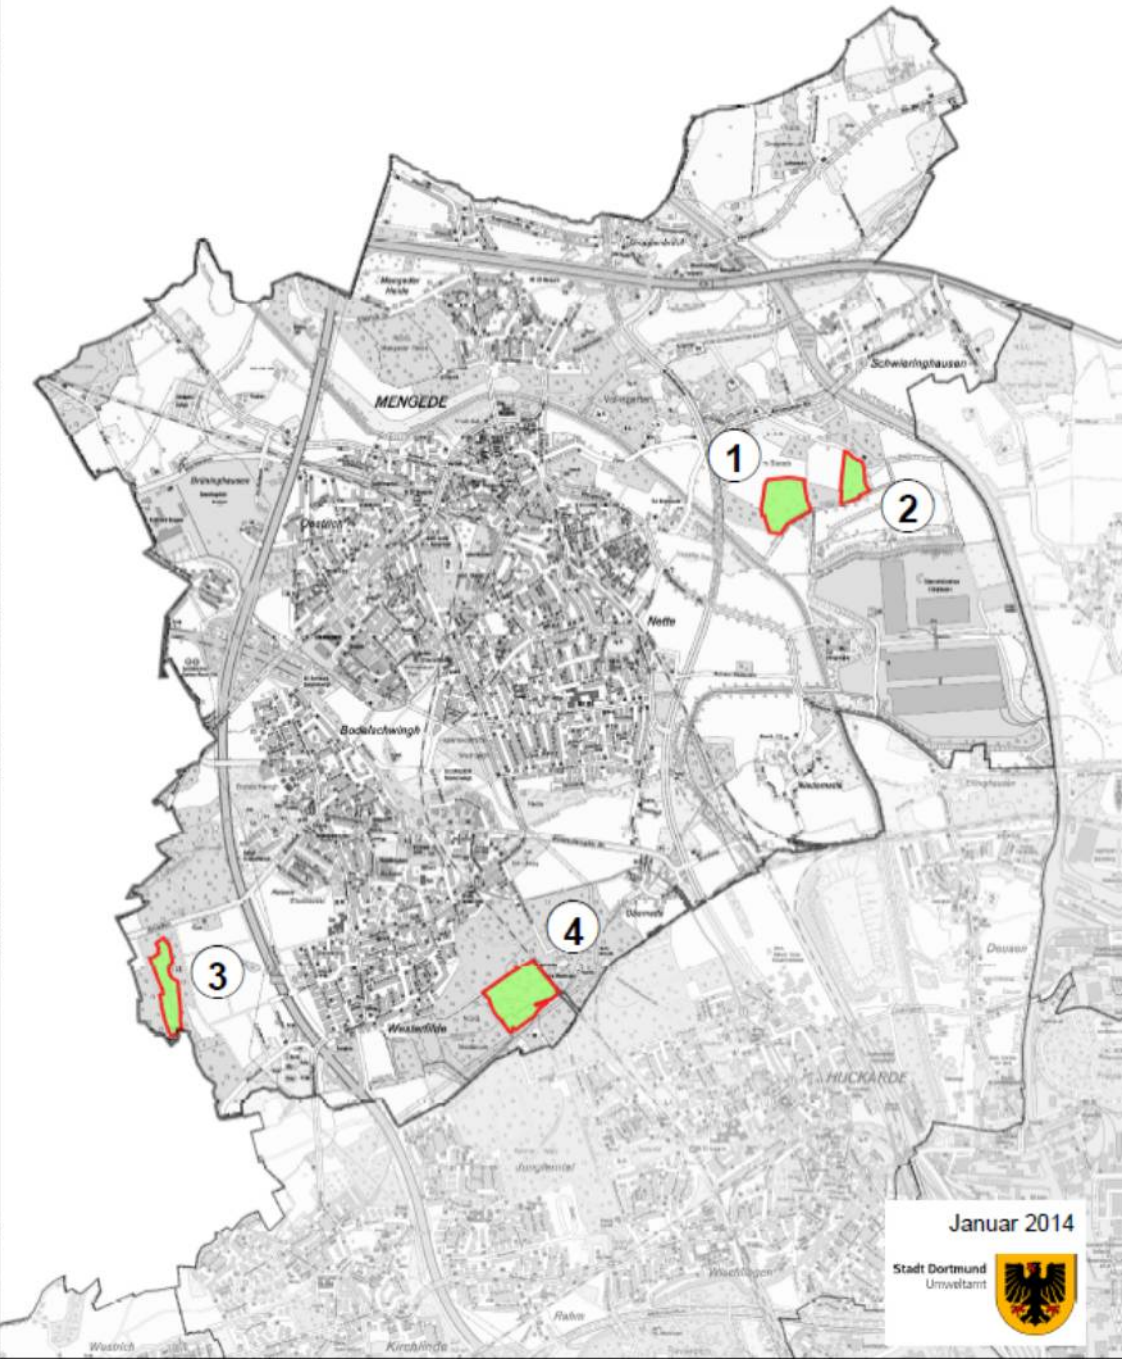

Stadt Dortmund
Umweltamt

Natürliche Waldentwicklung

Stadtwald Dortmund

Natürliche Waldentwicklung im Stadtbezirk Mengede

Januar 2014

Stadt Dortmund
Umweltamt

Natürliche Waldentwicklung im Stadtbezirk Eving

Januar 2014

Stadt Dortmund
Umweltamt

Natürliche Waldentwicklung im Stadtbezirk Scharnhorst

Januar 2014

Natürliche Waldentwicklung im Stadtbezirk Brackel

Januar 2014

Natürliche Waldentwicklung im Stadtbezirk Lütgendortmund

Januar 2014

Natürliche Waldentwicklung im Stadtbezirk Hombruch

Januar 2014

Natürliche Waldentwicklung im Stadtbezirk Hörde und im Bereich Herdecke

Januar 2014

Stadt Dortmund
Umweltamt

Vielen Dank für Ihr Interesse !