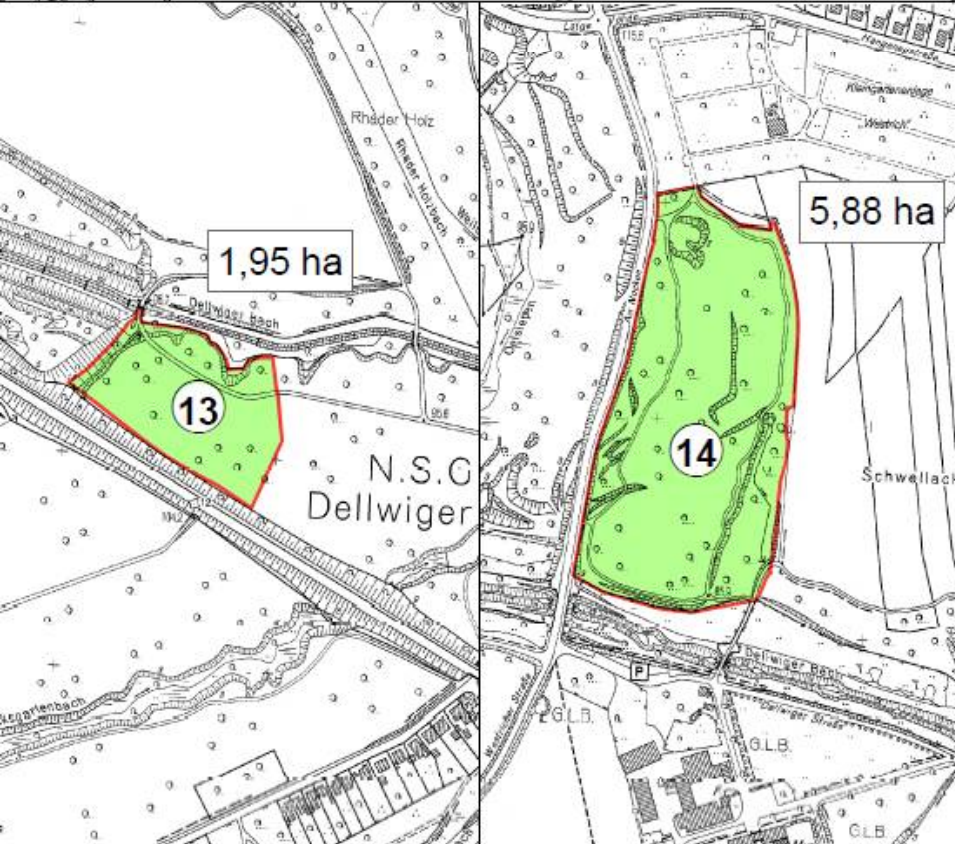

Stadt Dortmund
Umweltamt

Natürliche Waldentwicklung

Stadtwald Dortmund

Natürliche Waldentwicklung im Stadtbezirk Mengede

Januar 2014

Stadt Dortmund
Umweltamt

Natürliche Waldentwicklung im Stadtbezirk Eving

Januar 2014

Stadt Dortmund
Umweltamt

Natürliche Waldentwicklung im Stadtbezirk Scharnhorst

Januar 2014

Natürliche Waldentwicklung im Stadtbezirk Brackel

Januar 2014

Natürliche Waldentwicklung im Stadtbezirk Lütgendortmund

Januar 2014

Natürliche Waldentwicklung im Stadtbezirk Hombruch

Januar 2014

Natürliche Waldentwicklung im Stadtbezirk Hörde und im Bereich Herdecke

Januar 2014

Stadt Dortmund
Umweltamt

Vielen Dank für Ihr Interesse !