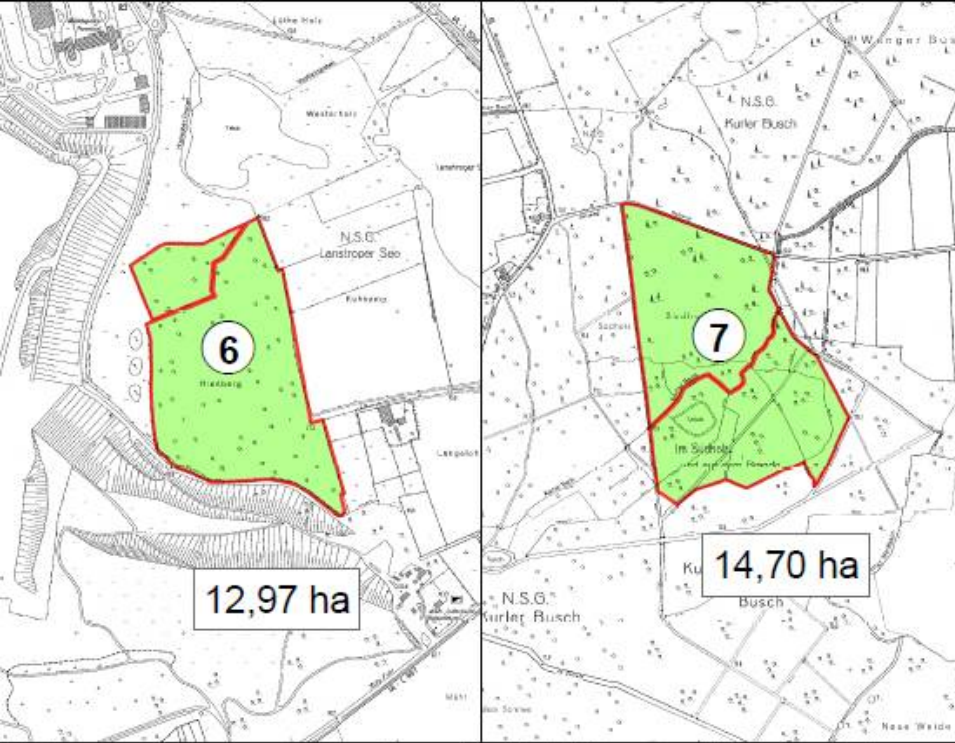

Stadt Dortmund
Umweltamt

Natürliche Waldentwicklung

Stadtwald Dortmund

Natürliche Waldentwicklung im Stadtbezirk Mengede

Januar 2014

Stadt Dortmund
Umweltamt

Natürliche Waldentwicklung im Stadtbezirk Eving

Januar 2014

Stadt Dortmund
Umweltamt

Natürliche Waldentwicklung im Stadtbezirk Scharnhorst

Januar 2014

Natürliche Waldentwicklung im Stadtbezirk Brackel

Januar 2014

Natürliche Waldentwicklung im Stadtbezirk Lütgendortmund

Januar 2014

Natürliche Waldentwicklung im Stadtbezirk Hombruch

Januar 2014

Natürliche Waldentwicklung im Stadtbezirk Hörde und im Bereich Herdecke

Januar 2014

Stadt Dortmund
Umweltamt

Vielen Dank für Ihr Interesse !