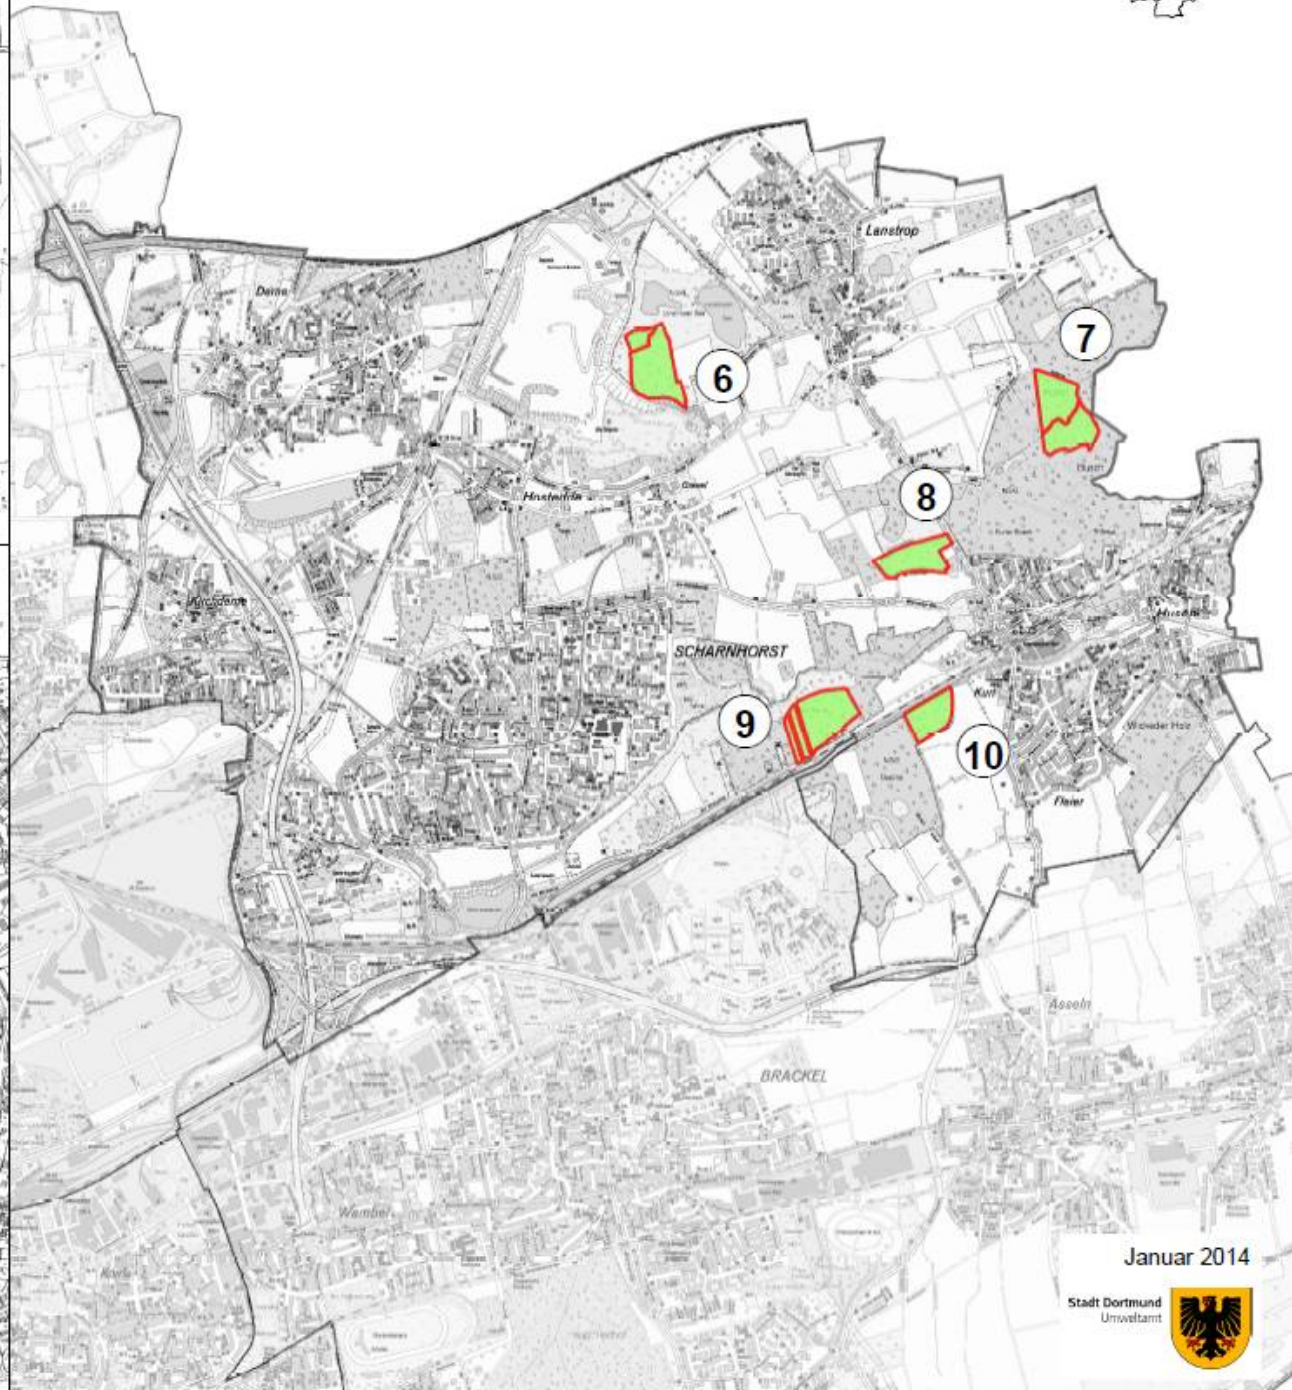

Stadt Dortmund
Umweltamt

Natürliche Waldentwicklung

Stadtwald Dortmund

Natürliche Waldentwicklung im Stadtbezirk Mengede

Januar 2014

Stadt Dortmund
Umweltamt

Natürliche Waldentwicklung im Stadtbezirk Eving

Januar 2014

Stadt Dortmund
Umweltamt

Natürliche Waldentwicklung im Stadtbezirk Scharnhorst

Januar 2014

Natürliche Waldentwicklung im Stadtbezirk Brackel

Januar 2014

Natürliche Waldentwicklung im Stadtbezirk Lütgendortmund

Januar 2014

Natürliche Waldentwicklung im Stadtbezirk Hombruch

Januar 2014

Natürliche Waldentwicklung im Stadtbezirk Hörde und im Bereich Herdecke

Januar 2014

Stadt Dortmund
Umweltamt

Vielen Dank für Ihr Interesse !