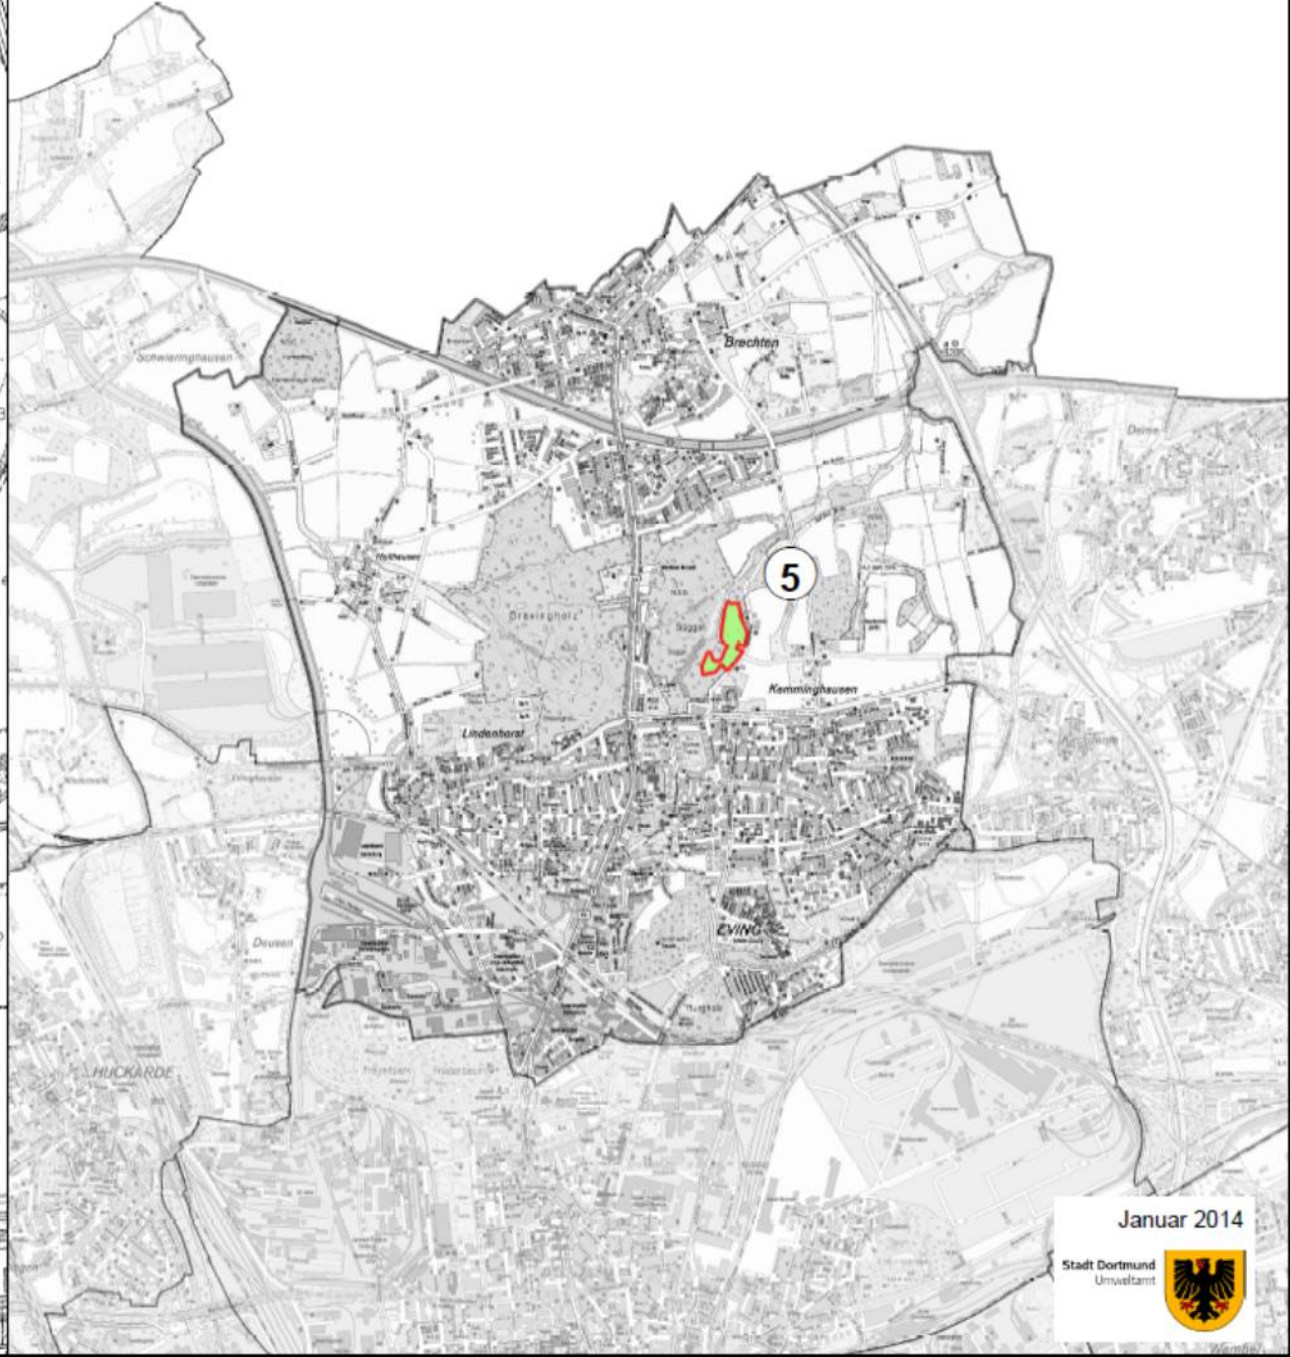

Stadt Dortmund
Umweltamt

Natürliche Waldentwicklung

Stadtwald Dortmund

Natürliche Waldentwicklung im Stadtbezirk Mengede

Januar 2014

Stadt Dortmund
Umweltamt

Natürliche Waldentwicklung im Stadtbezirk Eving

Januar 2014

Stadt Dortmund
Umweltamt

Natürliche Waldentwicklung im Stadtbezirk Scharnhorst

Januar 2014

Natürliche Waldentwicklung im Stadtbezirk Brackel

Januar 2014

Natürliche Waldentwicklung im Stadtbezirk Lütgendortmund

Januar 2014

Natürliche Waldentwicklung im Stadtbezirk Hombruch

Januar 2014

Natürliche Waldentwicklung im Stadtbezirk Hörde und im Bereich Herdecke

Januar 2014

Stadt Dortmund
Umweltamt

Vielen Dank für Ihr Interesse !