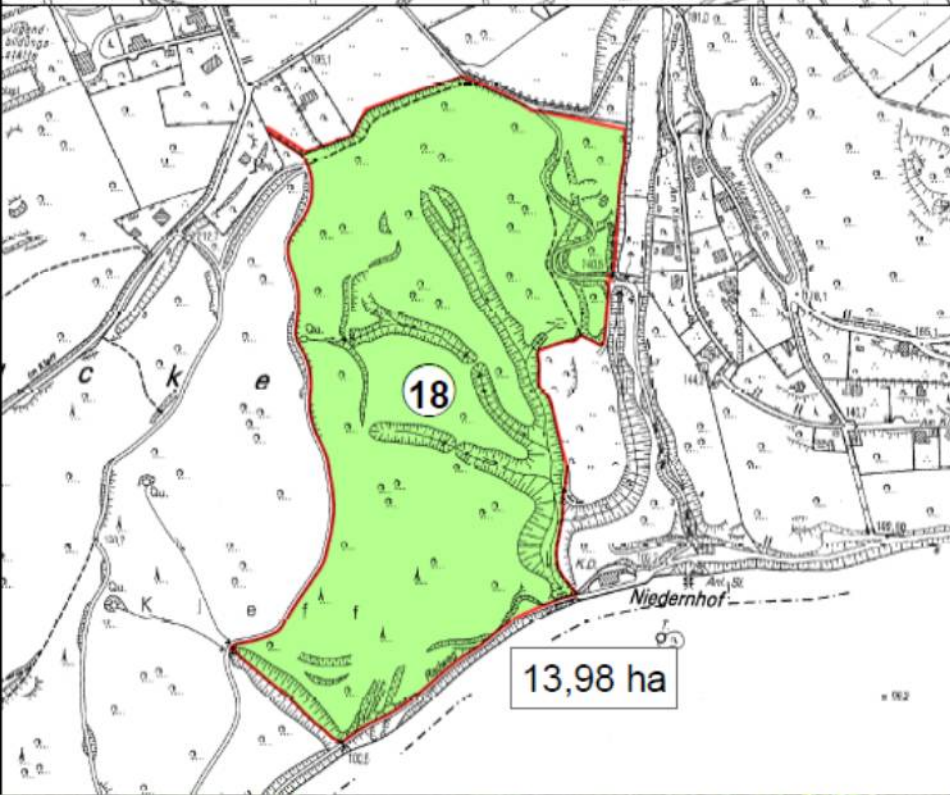

Stadt Dortmund
Umweltamt

Natürliche Waldentwicklung im Stadtbezirk Scharnhorst

Januar 2014

Natürliche Waldentwicklung im Stadtbezirk Brackel

Januar 2014

Natürliche Waldentwicklung im Stadtbezirk Lütgendortmund

Januar 2014

Natürliche Waldentwicklung im Stadtbezirk Hombruch

Januar 2014

Natürliche Waldentwicklung im Stadtbezirk Hörde und im Bereich Herdecke

Januar 2014

Stadt Dortmund
Umweltamt

Vielen Dank für Ihr Interesse !