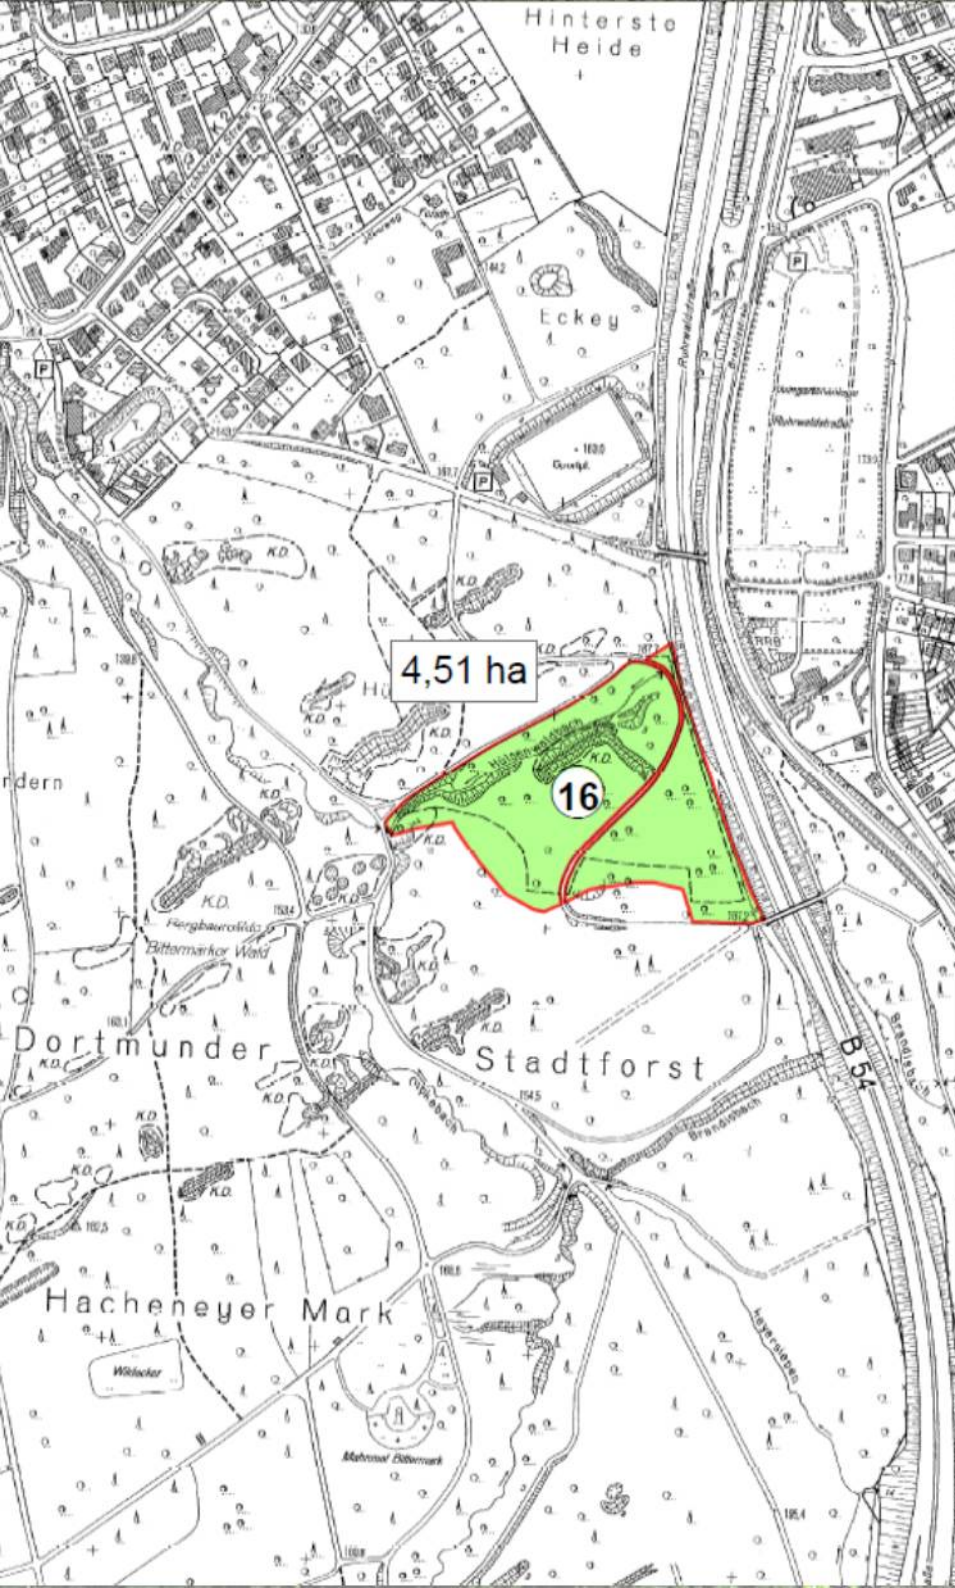

Stadt Dortmund
Umweltamt

Natürliche Waldentwicklung

Stadtwald Dortmund

Natürliche Waldentwicklung im Stadtbezirk Mengede

Januar 2014

Stadt Dortmund
Umweltamt

Natürliche Waldentwicklung im Stadtbezirk Eving

Januar 2014

Stadt Dortmund
Umweltamt

Natürliche Waldentwicklung im Stadtbezirk Scharnhorst

Januar 2014

Natürliche Waldentwicklung im Stadtbezirk Brackel

Januar 2014

Natürliche Waldentwicklung im Stadtbezirk Lütgendortmund

Januar 2014

Natürliche Waldentwicklung im Stadtbezirk Hombruch

Januar 2014

Natürliche Waldentwicklung im Stadtbezirk Hörde und im Bereich Herdecke

Januar 2014

Stadt Dortmund
Umweltamt

Vielen Dank für Ihr Interesse !