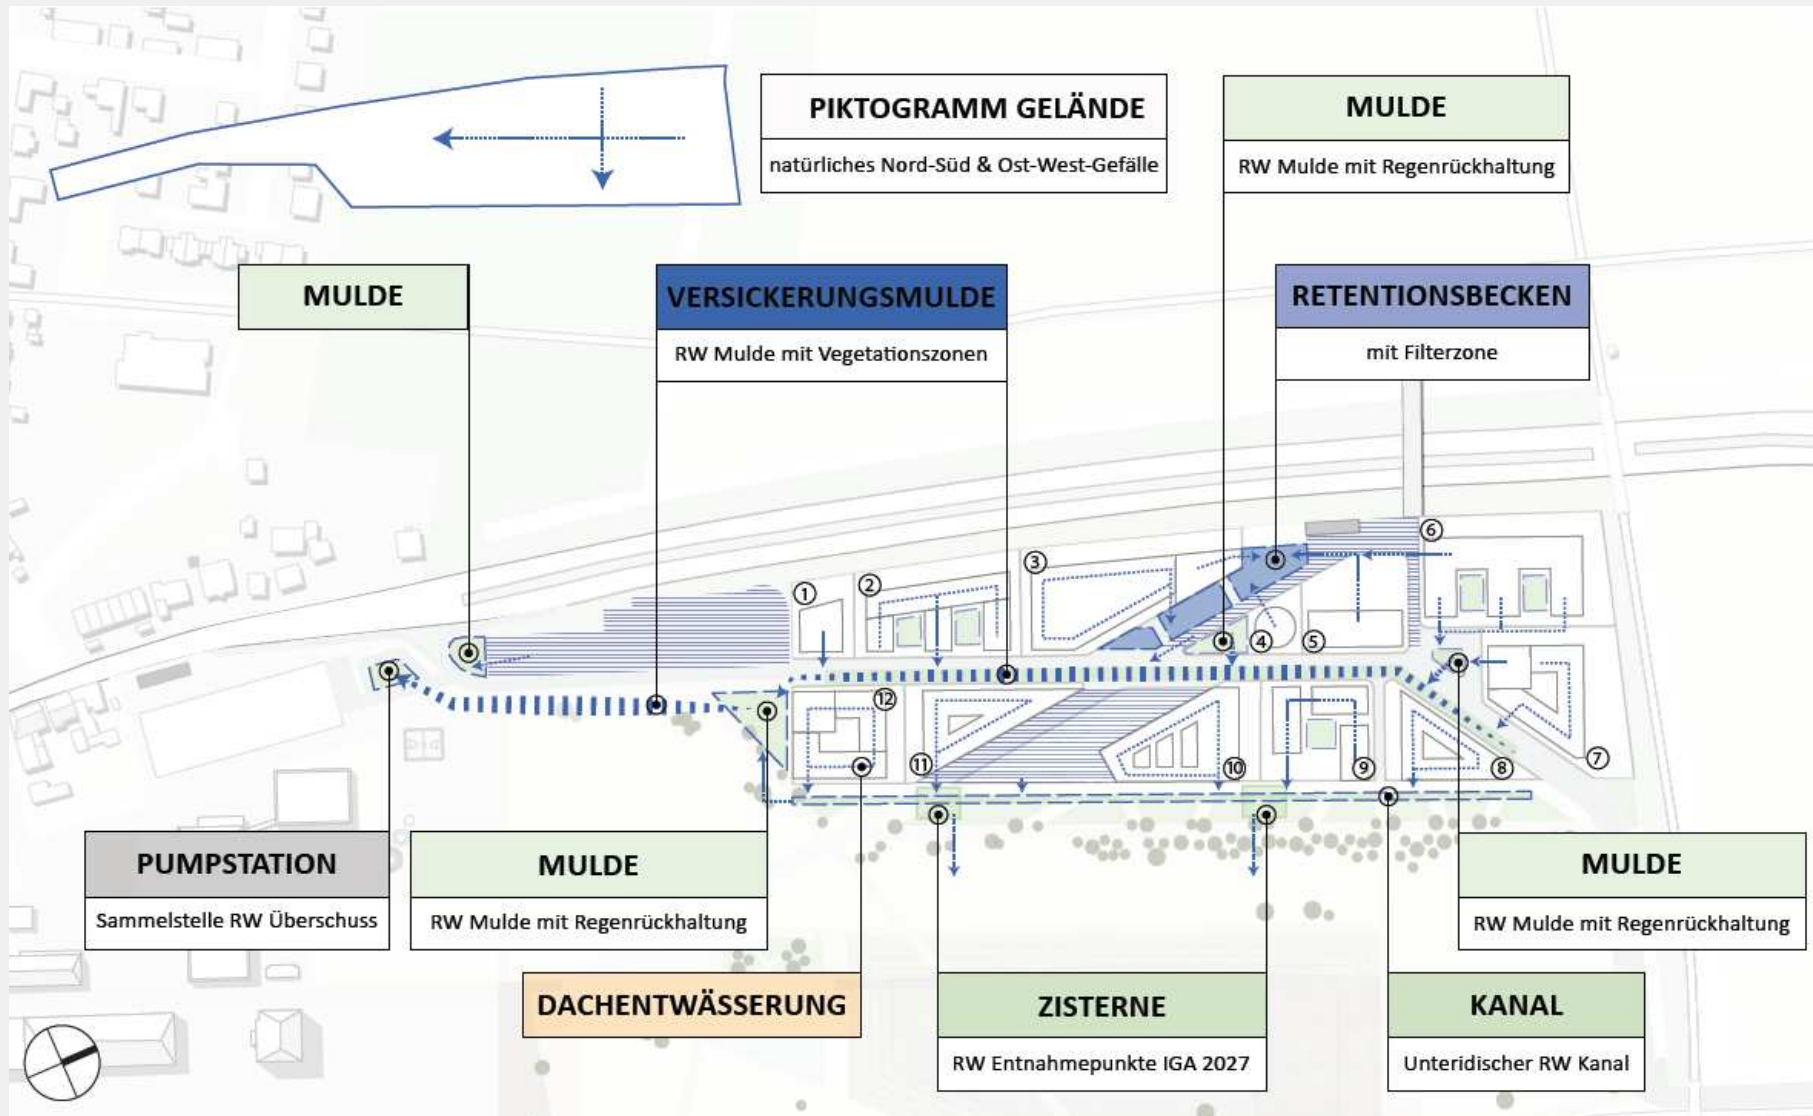

Nutzungskonzept

Städtebaulicher Vorentwurf der ARGE Falkenstein-Fresi-Kroll

Lageplan Ausschnitt

Städtebaulicher Vorentwurf der ARGE Falkenstein-Fresi-Kroll

Grün- und Freiraumstrukturen

Städtebaulicher Vorentwurf der ARGE Falkenstein-Fresi-Kroll

Entwässerung

Städtebaulicher Vorentwurf der ARGE Falkenstein-Fresi-Kroll

Mobilität

Städtebaulicher Vorentwurf der ARGE Falkenstein-Fresi-Kroll

Perspektive Energiecampus

Städtebaulicher Vorentwurf der ARGE Falkenstein-Fresi-Kroll