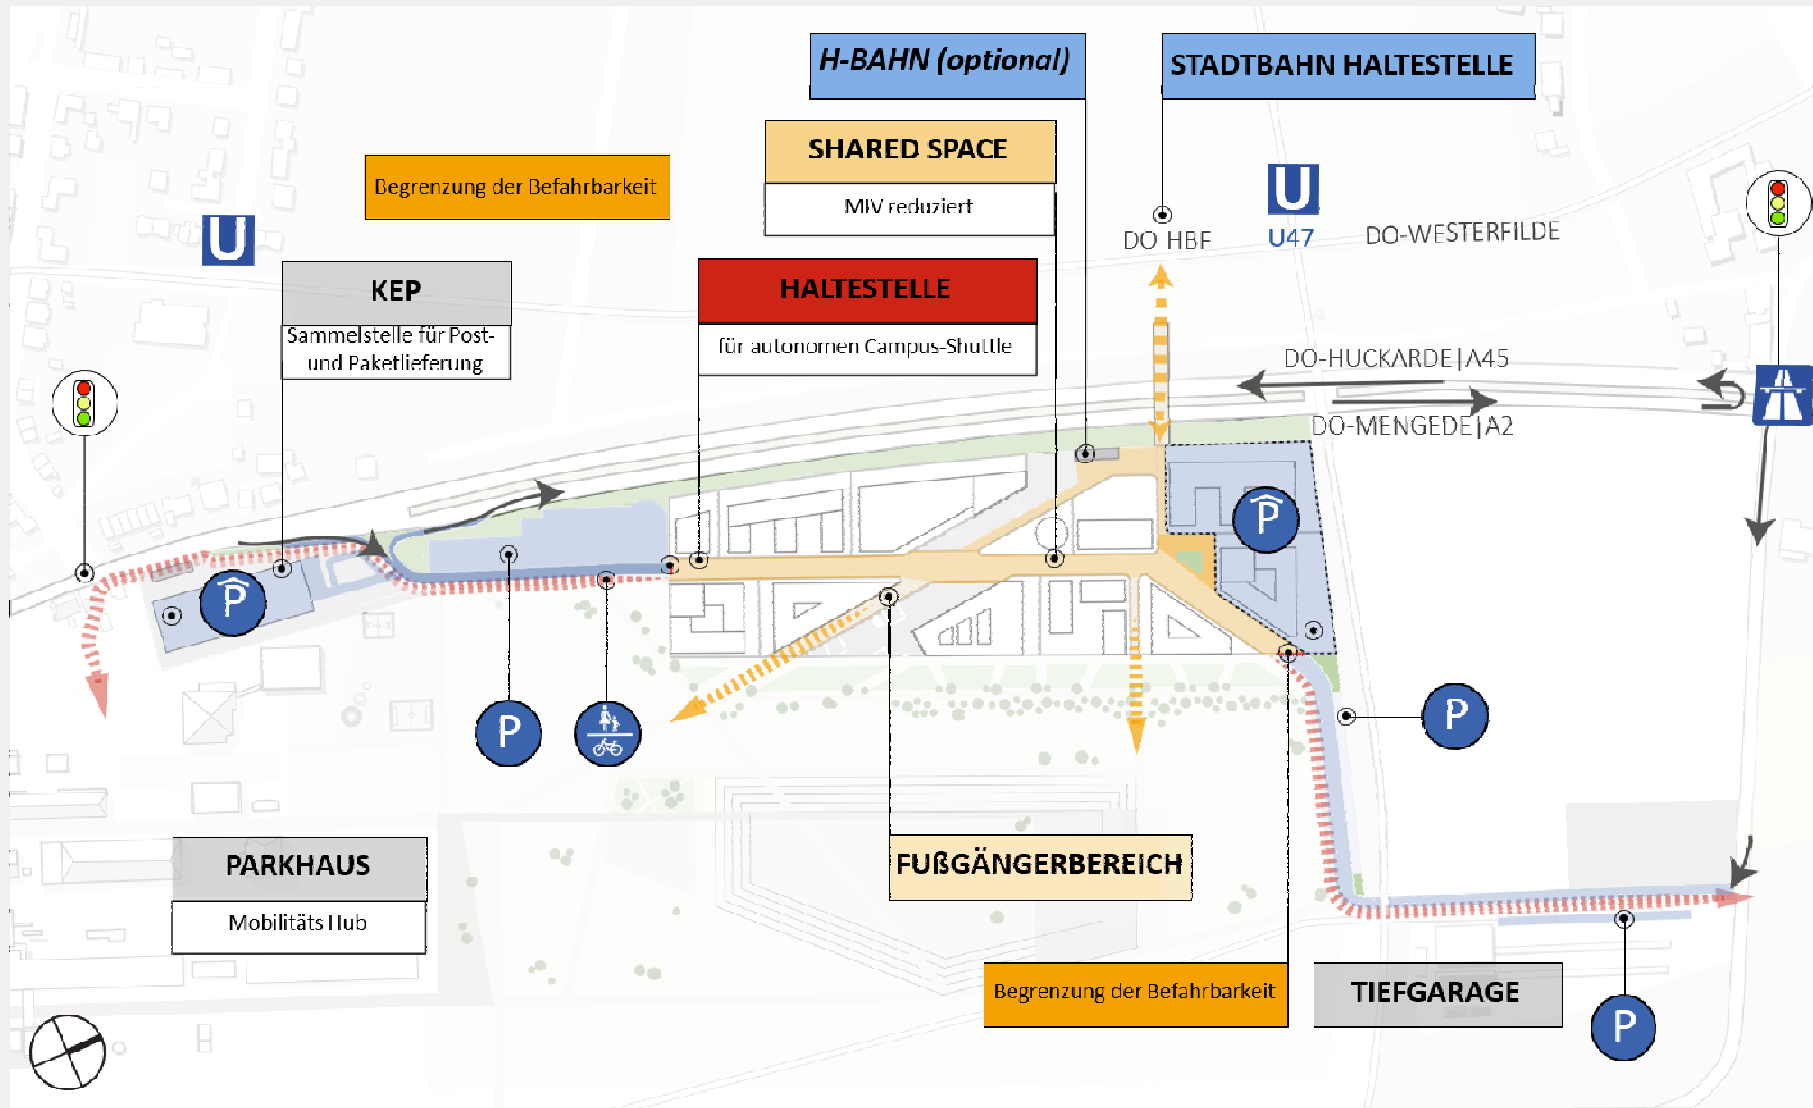

A nighttime photograph of the Dortmund city center, featuring several illuminated skyscrapers and a busy street with light trails from cars. Overlaid on the image are digital graphics: a glowing blue rectangular box in the upper left containing the text 'Digital Business Location' and a white line-art skyline; a central glowing blue location pin icon; and a network of glowing blue nodes connected by lines, with binary code (0s and 1s) scattered around. The overall theme is digital technology and urban infrastructure.

Digital Business Location

Energiecampus Dortmund

Vorstellung des Konzeptes

durch das Sondervermögen „Verpachtung Technologiezentrum Dortmund“

Lageplan

Städtebaulicher Vorentwurf der ARGE Falkenstein-Fresi-Kroll

Nutzungskonzept

Städtebaulicher Vorentwurf der ARGE Falkenstein-Fresi-Kroll

Lageplan Ausschnitt

Städtebaulicher Vorentwurf der ARGE Falkenstein-Fresi-Kroll

Grün- und Freiraumstrukturen

Städtebaulicher Vorentwurf der ARGE Falkenstein-Fresi-Kroll

Entwässerung

Städtebaulicher Vorentwurf der ARGE Falkenstein-Fresi-Kroll

Mobilität

Städtebaulicher Vorentwurf der ARGE Falkenstein-Fresi-Kroll

Perspektive Energiecampus

Städtebaulicher Vorentwurf der ARGE Falkenstein-Fresi-Kroll