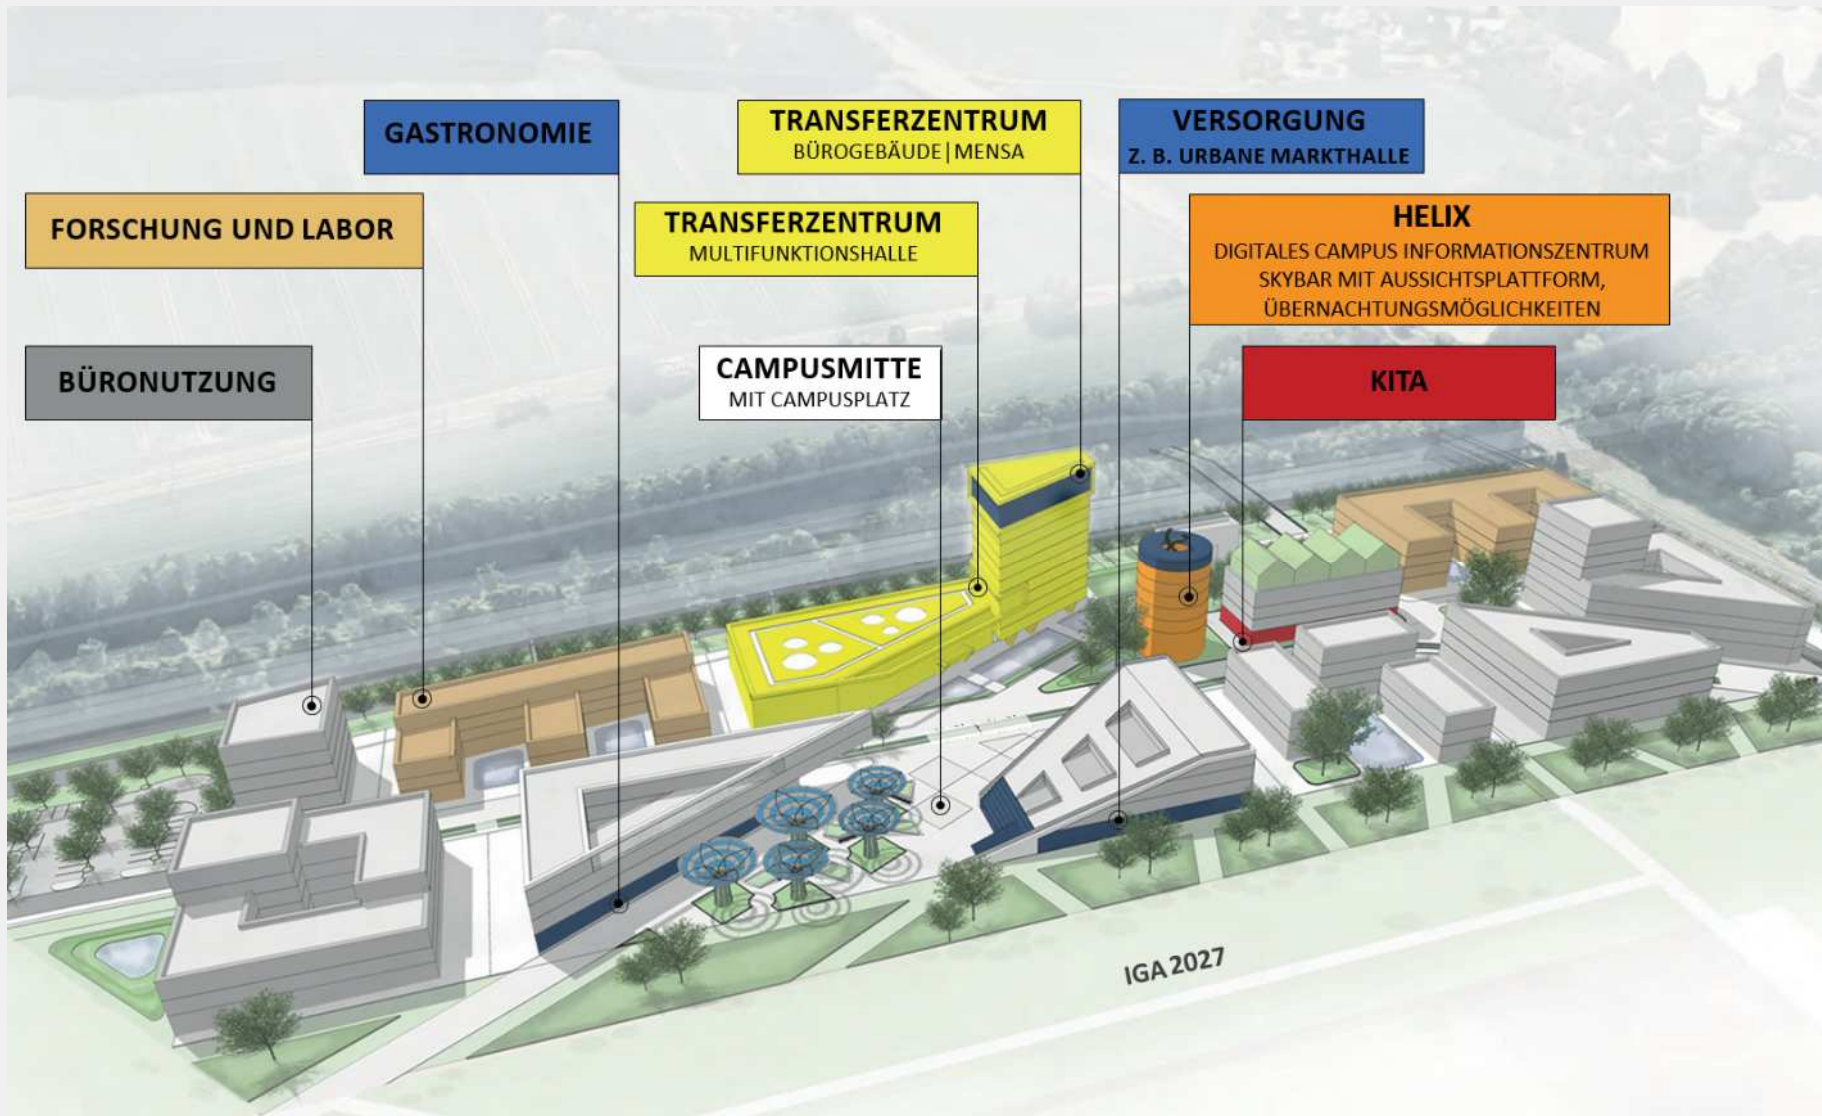

A nighttime photograph of the Dortmund city center, featuring several illuminated skyscrapers and a busy street with light trails from cars. Overlaid on the image are digital graphics: a glowing blue rectangular box in the upper left containing the text 'Digital Business Location' and a white line-art skyline; a central glowing blue location pin icon; and a network of glowing blue nodes connected by lines, with binary code (0s and 1s) scattered around. The overall theme is digital technology and urban infrastructure.

Digital Business Location

Energiecampus Dortmund

Vorstellung des Konzeptes

durch das Sondervermögen „Verpachtung Technologiezentrum Dortmund“

Lageplan

Städtebaulicher Vorentwurf der ARGE Falkenstein-Fresi-Kroll

Nutzungskonzept

Städtebaulicher Vorentwurf der ARGE Falkenstein-Fresi-Kroll

Lageplan Ausschnitt

Städtebaulicher Vorentwurf der ARGE Falkenstein-Fresi-Kroll

Grün- und Freiraumstrukturen

Städtebaulicher Vorentwurf der ARGE Falkenstein-Fresi-Kroll

Entwässerung

Städtebaulicher Vorentwurf der ARGE Falkenstein-Fresi-Kroll

Mobilität

Städtebaulicher Vorentwurf der ARGE Falkenstein-Fresi-Kroll

Perspektive Energiecampus

Städtebaulicher Vorentwurf der ARGE Falkenstein-Fresi-Kroll