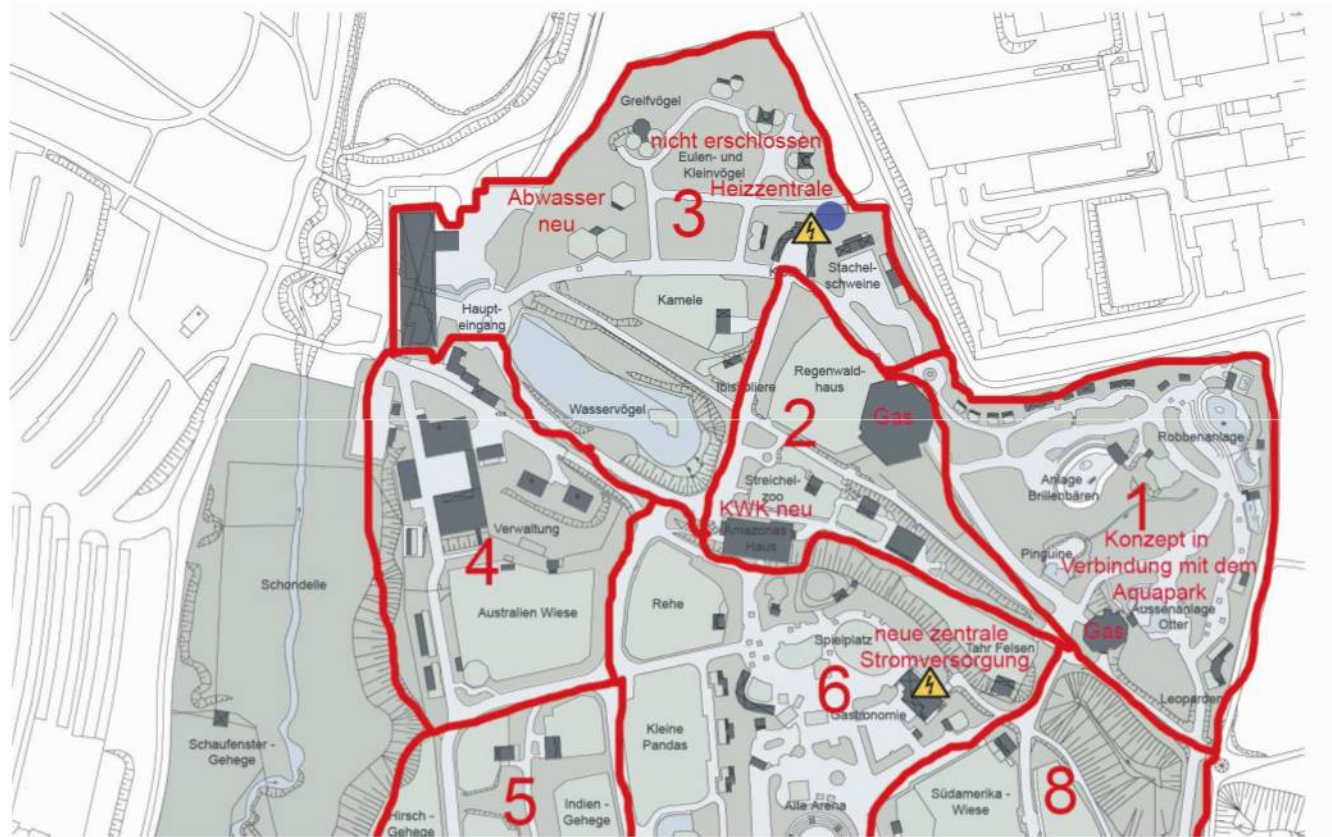

angelaufen bzw. in Planung:

- Eingangsbereich (Kassenhaus, Gaststätte, Zoo-Shop)
- Ibisvoliere
- Raubtierhaus
- Amazonashaus
- ehemalige Amurkatzenanlage
- Tapirhofs (Tierställe neben der Südamerikawiese)
- Brillenbären-Anlage
- (Robbenanlage)

* Mindestanforderungen der EnEV 2009 nach Anlage 3, Tabelle 1.

U-Wert = Wärmedurchgangswert

(vorläufiger) Abschied
von Tigern ☹️

Die LÖWEN kommen
Wieder 😊

Das Bild kann zurzeit nicht angezeigt werden.

Bestandsplan / Baubereiche

Änderungen:
Datum - Name - Änderung

Hier plant die Stadt Dortmund

ZOO Dortmund
Erneuerung der
Zaunanlage

Bestand
Übersicht der Baubereiche

Stadt Dortmund
Teilbauamt

Alle Werte und Angaben sind ohne Garantie, zu Risiken, Unvollständigkeit und ungenügender Darstellung. Verantwortlich: Stadt Dortmund