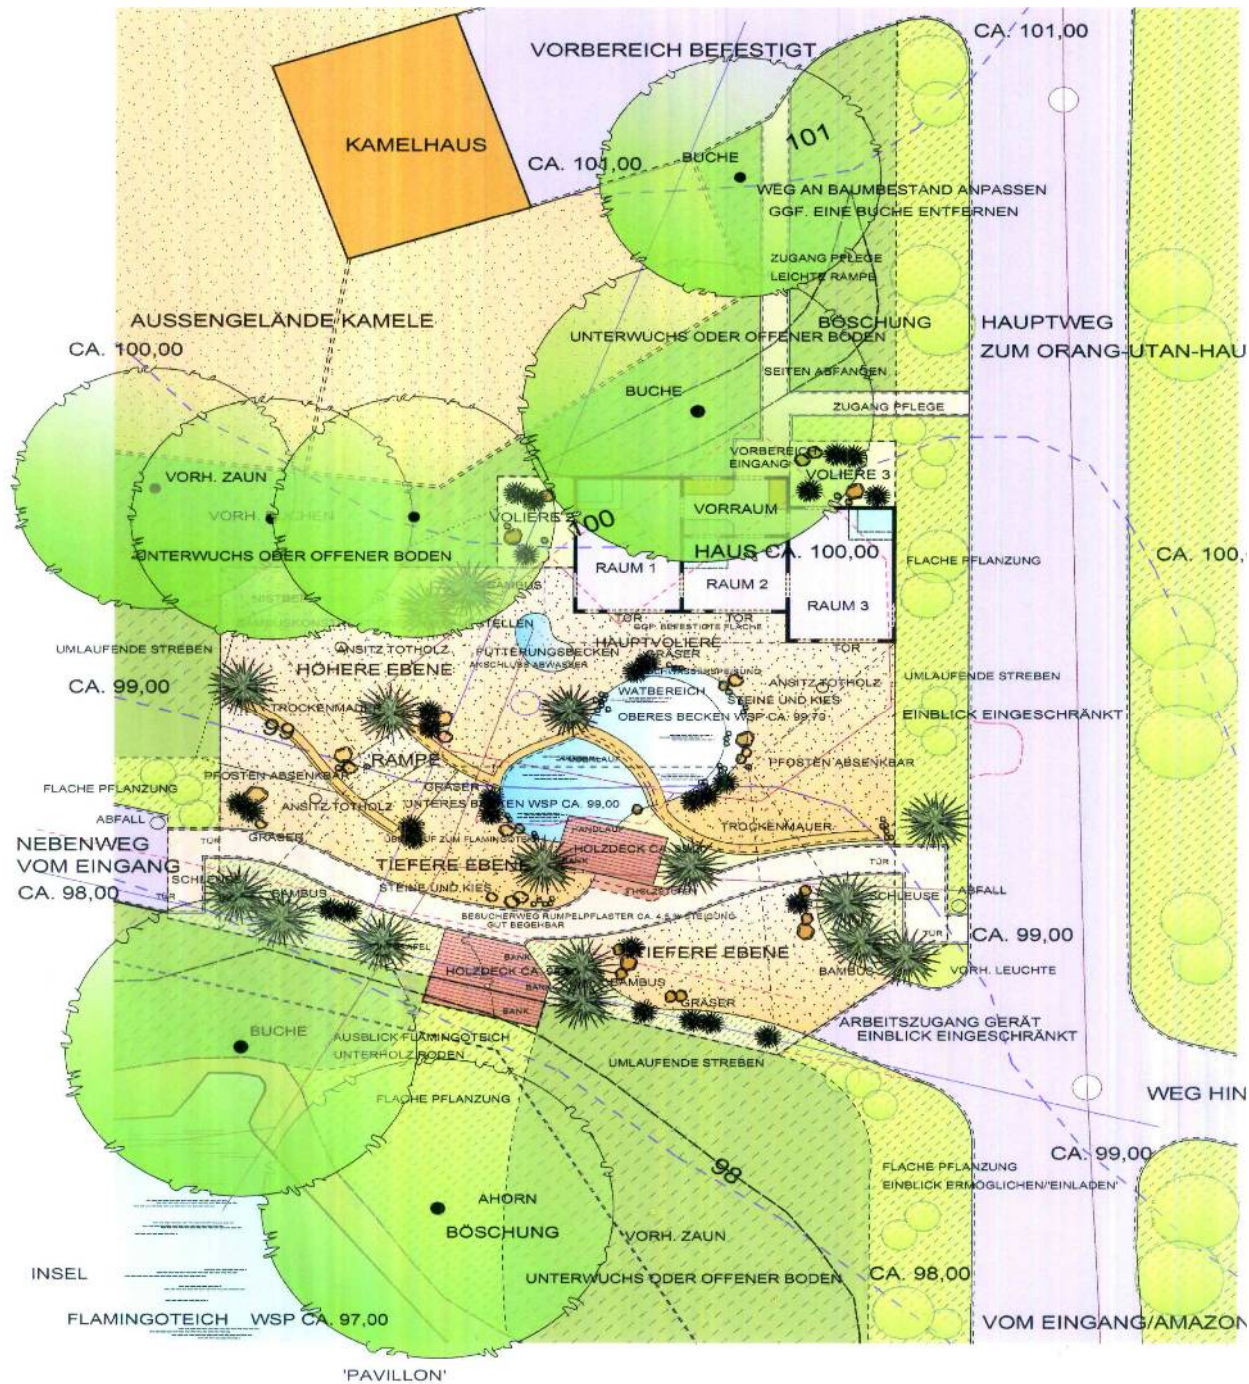

Wir modernisieren - für Sie und unsere Tiere!

Seit 2015 (?) wird im Zoo Dortmund umgebaut. Bisher geschah dies vor allem hinter den Kulissen (z.B. Sanierung/Neubau der Futterküche). Tieranlagen wurden ebenfalls saniert (Kleine Pandas) bzw. auch neu gebaut (Ringelschwanz-Felsenkänguru). Der Großteil der Sanierungsarbeiten steht ab er noch bevor. Dabei wird es leider auch für Sie zu Einschränkungen während Ihres Besuches kommen. Einige Wege werden nicht begehbar sein. Einzelne Tierhäuser werden zeitweise geschlossen werden.

Wir hoffen, dass Sie uns auch während dieser Zeit treu sein werden und bitten um Ihr Verständnis.

Vielen Dank!

Ihr Zoo Dortmund, Sommer 2016

bereits fertiggestellt:

- Ringelschwanz-Felsenkänguru-Anlage
- Futterküche
- Kleine Pandas

angelaufen bzw. in Planung:

- Eingangsbereich (Kassenhaus, Gaststätte, Zoo-Shop)
- Ibisvoliere
- Raubtierhaus
- Amazonashaus
- ehemalige Amurkatzenanlage
- Tapirhofs (Tierställe neben der Südamerikawiese)
- Brillenbären-Anlage
- (Robbenanlage)