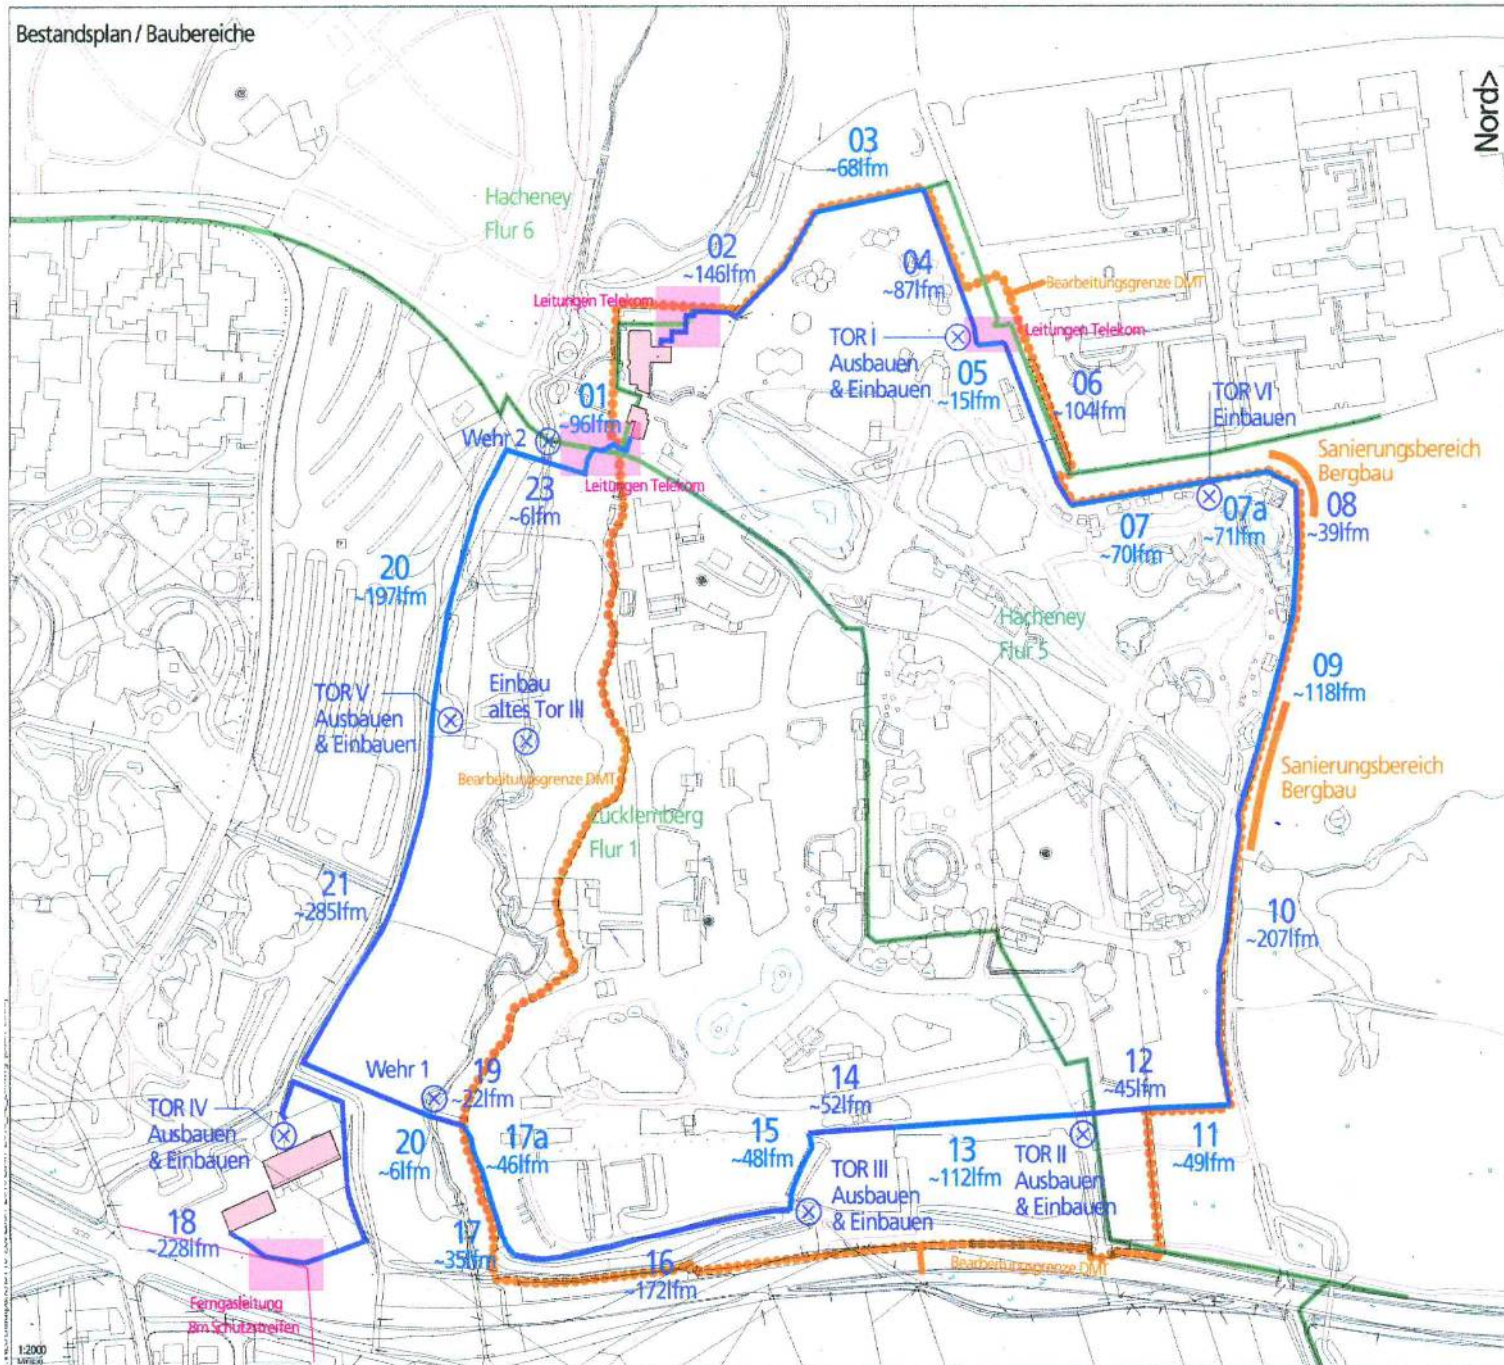

Bestandsplan / Baubereiche

Änderungen:
Datum - Name - Änderung

Hier plant die Stadt Dortmund

ZOO Dortmund
Erneuerung der
Zaunanlage

Bestand
Übersicht der Baubereiche

Stadt Dortmund
Teilbauamt

0110 26.02.2016
Übersichtsbauamt

DIN A2 02.03.2016
Übersichtsbauamt

1:2000 - Adresse
Anlagebereich - Bereich

Uebereinstimmung mit: -
Sach. Besondere - Sach. Besondere
Sach. Besondere - Sach. Besondere

Just. Land. - Sach. Besondere
Uebereinstimmung - Sach. Besondere

Bienrat
Teilv. Angelegenheit