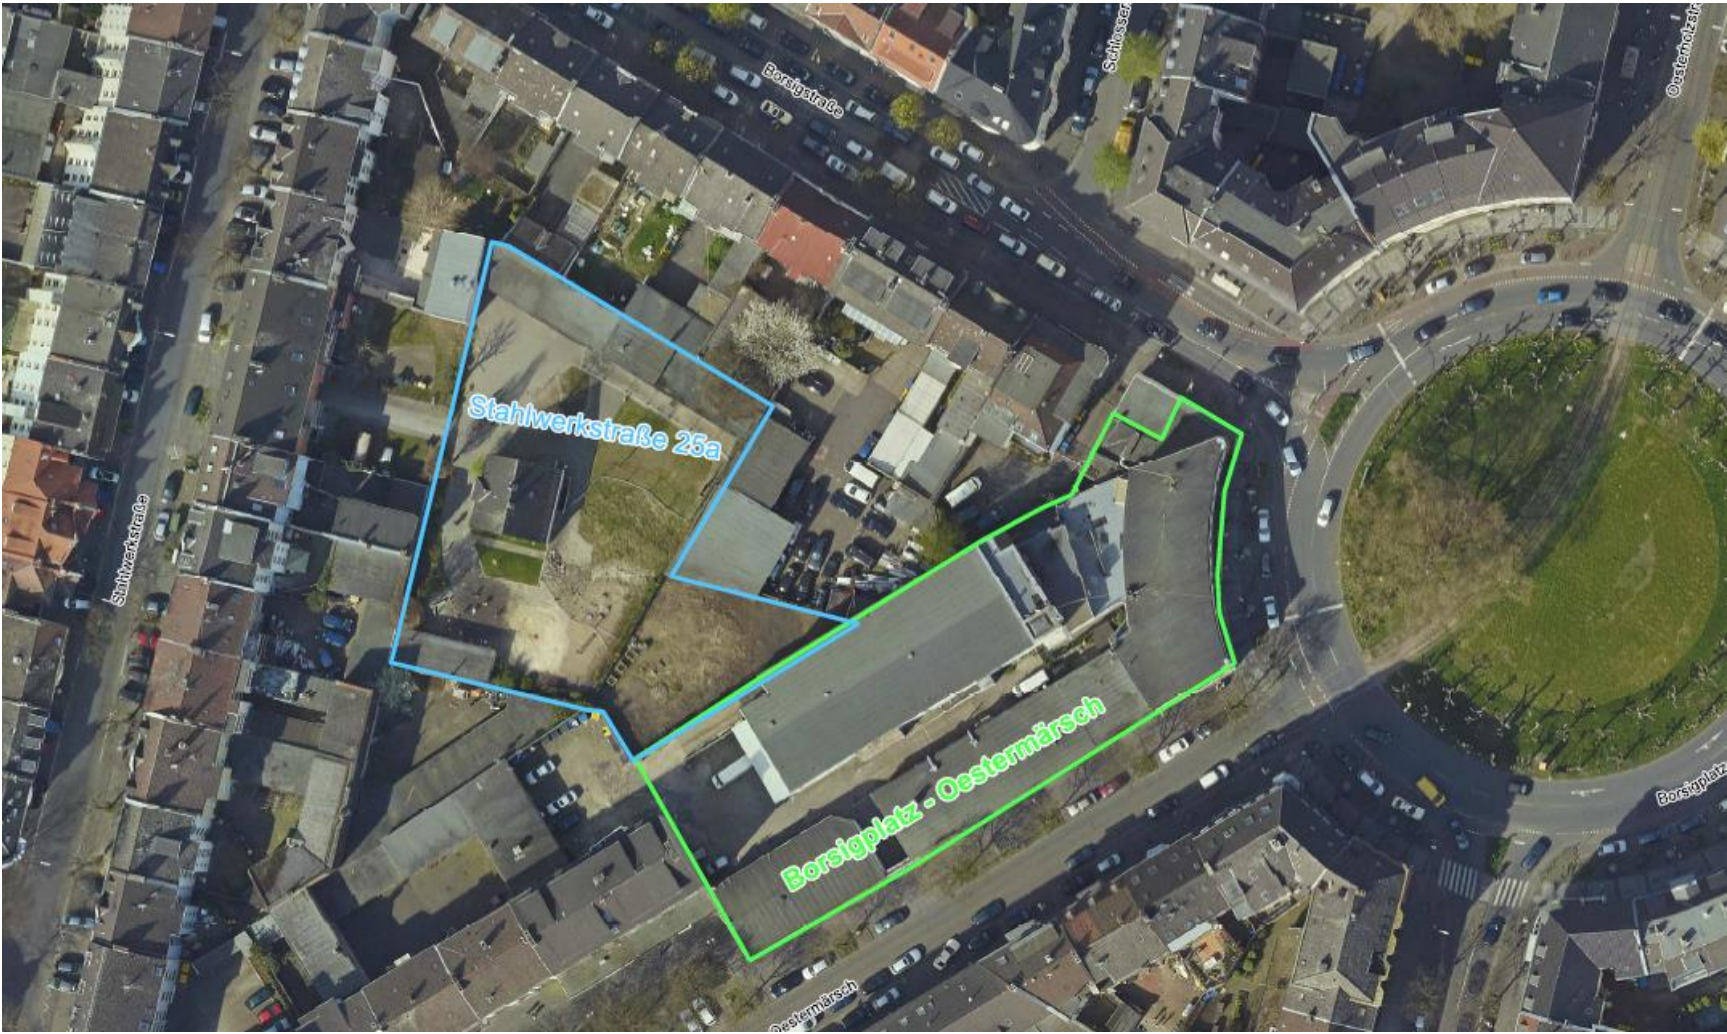

Projektentwicklung Oestermärsch/Borsigplatz

Sitzung der Bezirksvertretung Innenstadt-Nord

08. Dezember 2021 / Linda Zimmer

Stadt Dortmund
Fachbereich Liegenschaften

Lageplan

Assauer Kino

Dortmund. Assauer-Lichthaus am Borsigplatz

Lageplan