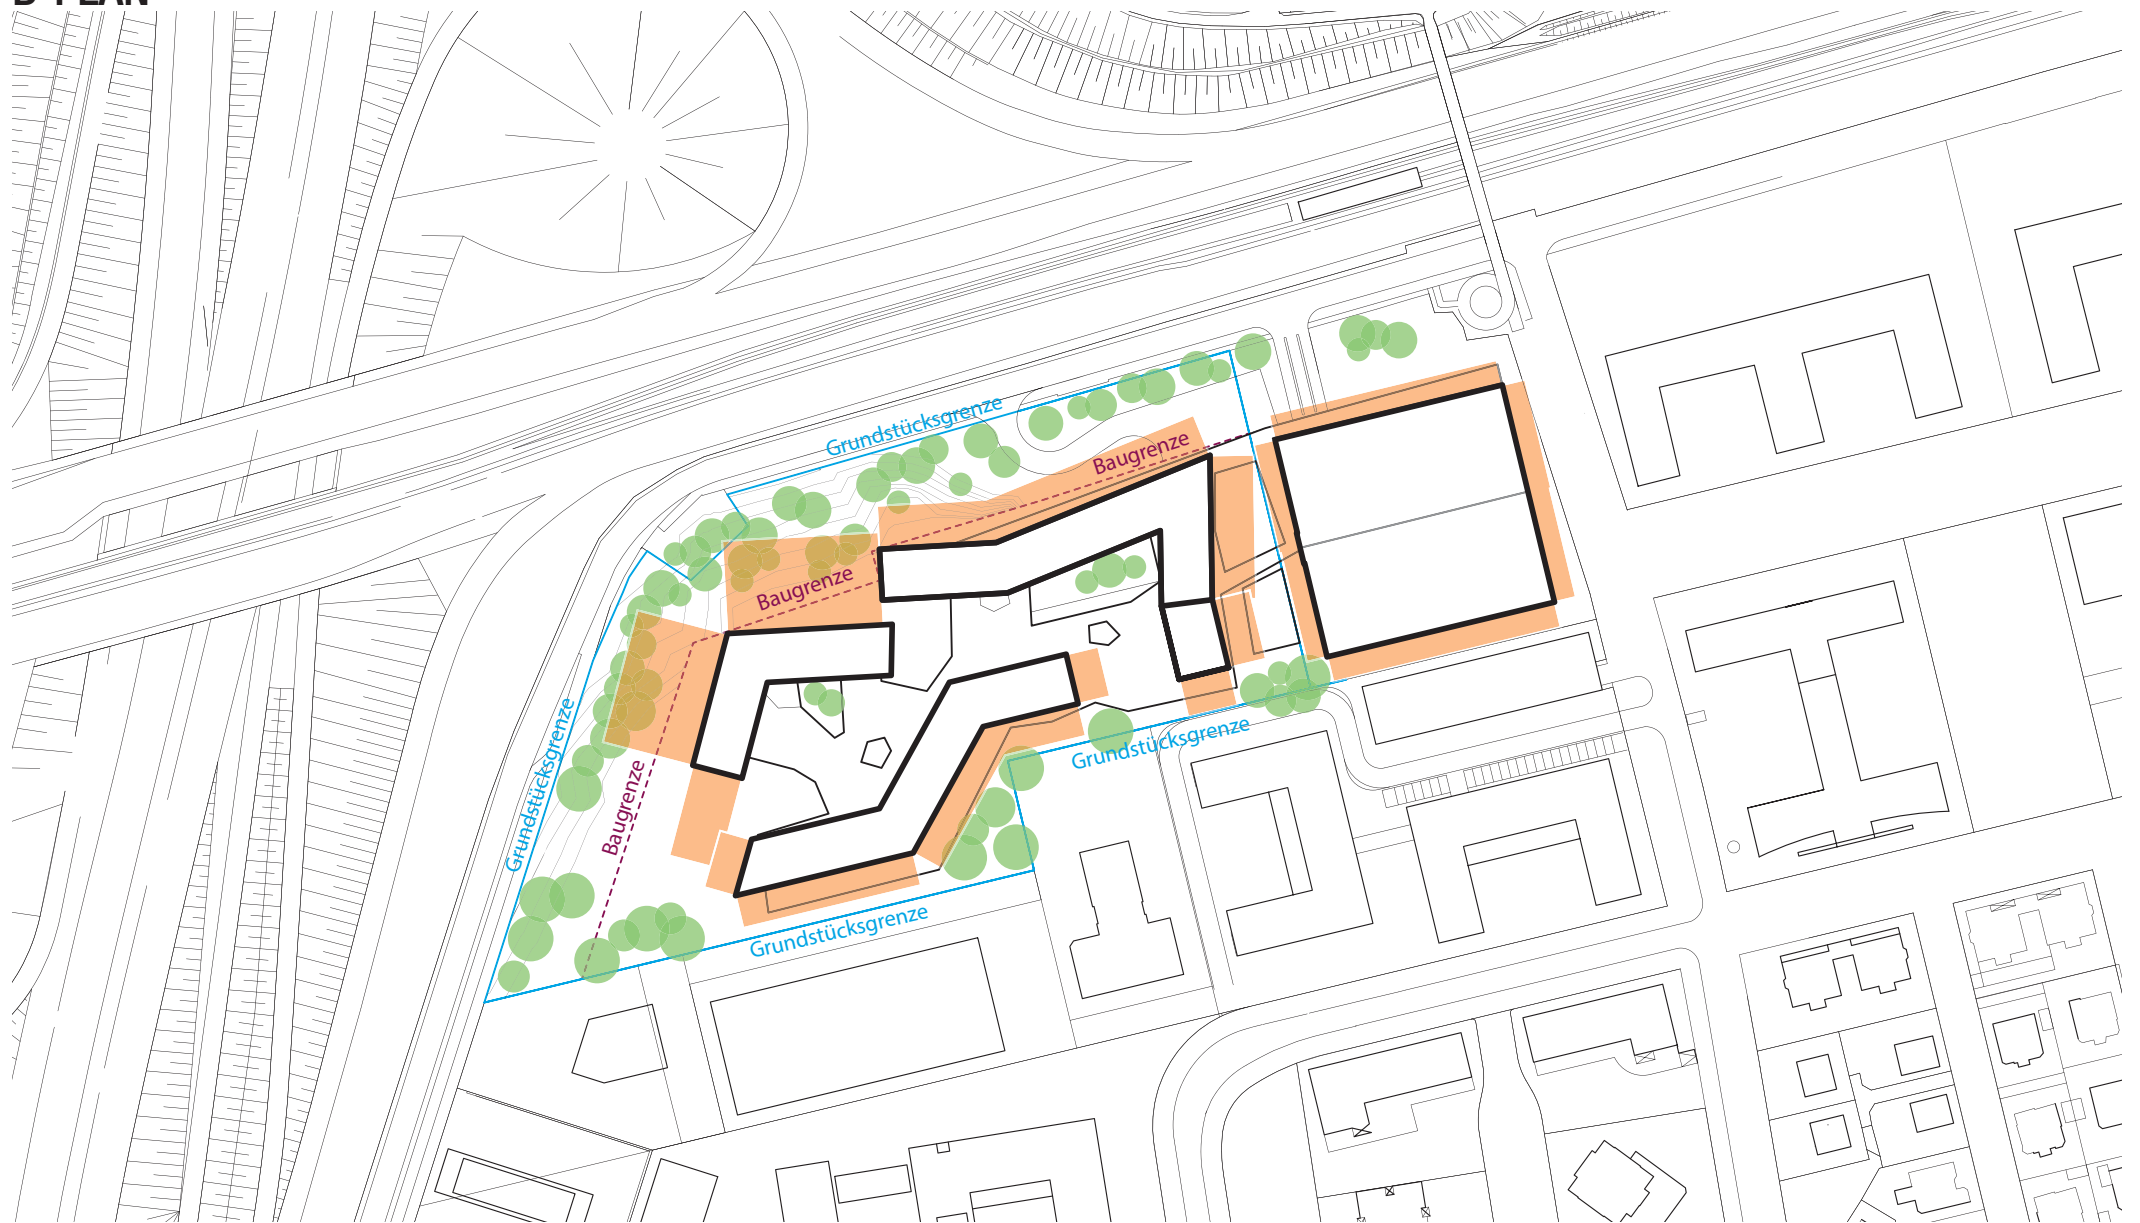

Gartenstadt Süd - Stadtrat-Cremer-Allee von Westen

„Neubau Direktion Dortmund“ des Continentale Versicherungsverbundes an der Stadtkrone Ost

ANGEMESSENE
HÖHE

ENTWURF

NEUBAU DIREKTION DORTMUND
PERSPEKTIVE HAUPTINGANG

LÄRMSCHUTZ UND ÖFFNUNG RICHTUNG SÜDEN: CAMPUS UND NACHBARSCHAFT SIND GESCHÜTZT

NEUBAU DIREKTION DORTMUND

KONZEPT UND HERLEITUNG

FREIE BLICKE AUS DEN BÜROS

NEUBAU DIREKTION DORTMUND

KONZEPT UND HERLEITUNG

MASSTÄBLICHKEIT: in die Körnigkeit der Umgebung einfügen / Gegenseitigkeit

NEUBAU DIREKTION DORTMUND

B-PLAN

Die Vorgaben des Bebauungsplans und die Abstandsfläche mit $0,4H$ werden eingehalten

NEUBAU DIREKTION DORTMUND

40m-Schutzstreifen zur zukünftigen BAB 40

Keine baulichen Anlagen innerhalb des 40m-Abstandes gestattet

NEUBAU DIREKTION DORTMUND MASTERPLAN

NEUBAU DIREKTION DORTMUND
PERSPEKTIVE FREIE-VOGEL-STRASSE

„Neubau Direktion Dortmund“ des Continentele Versicherungsverbundes an der Stadtkrone Ost

NEUBAU DIREKTION DORTMUND ADRESSE