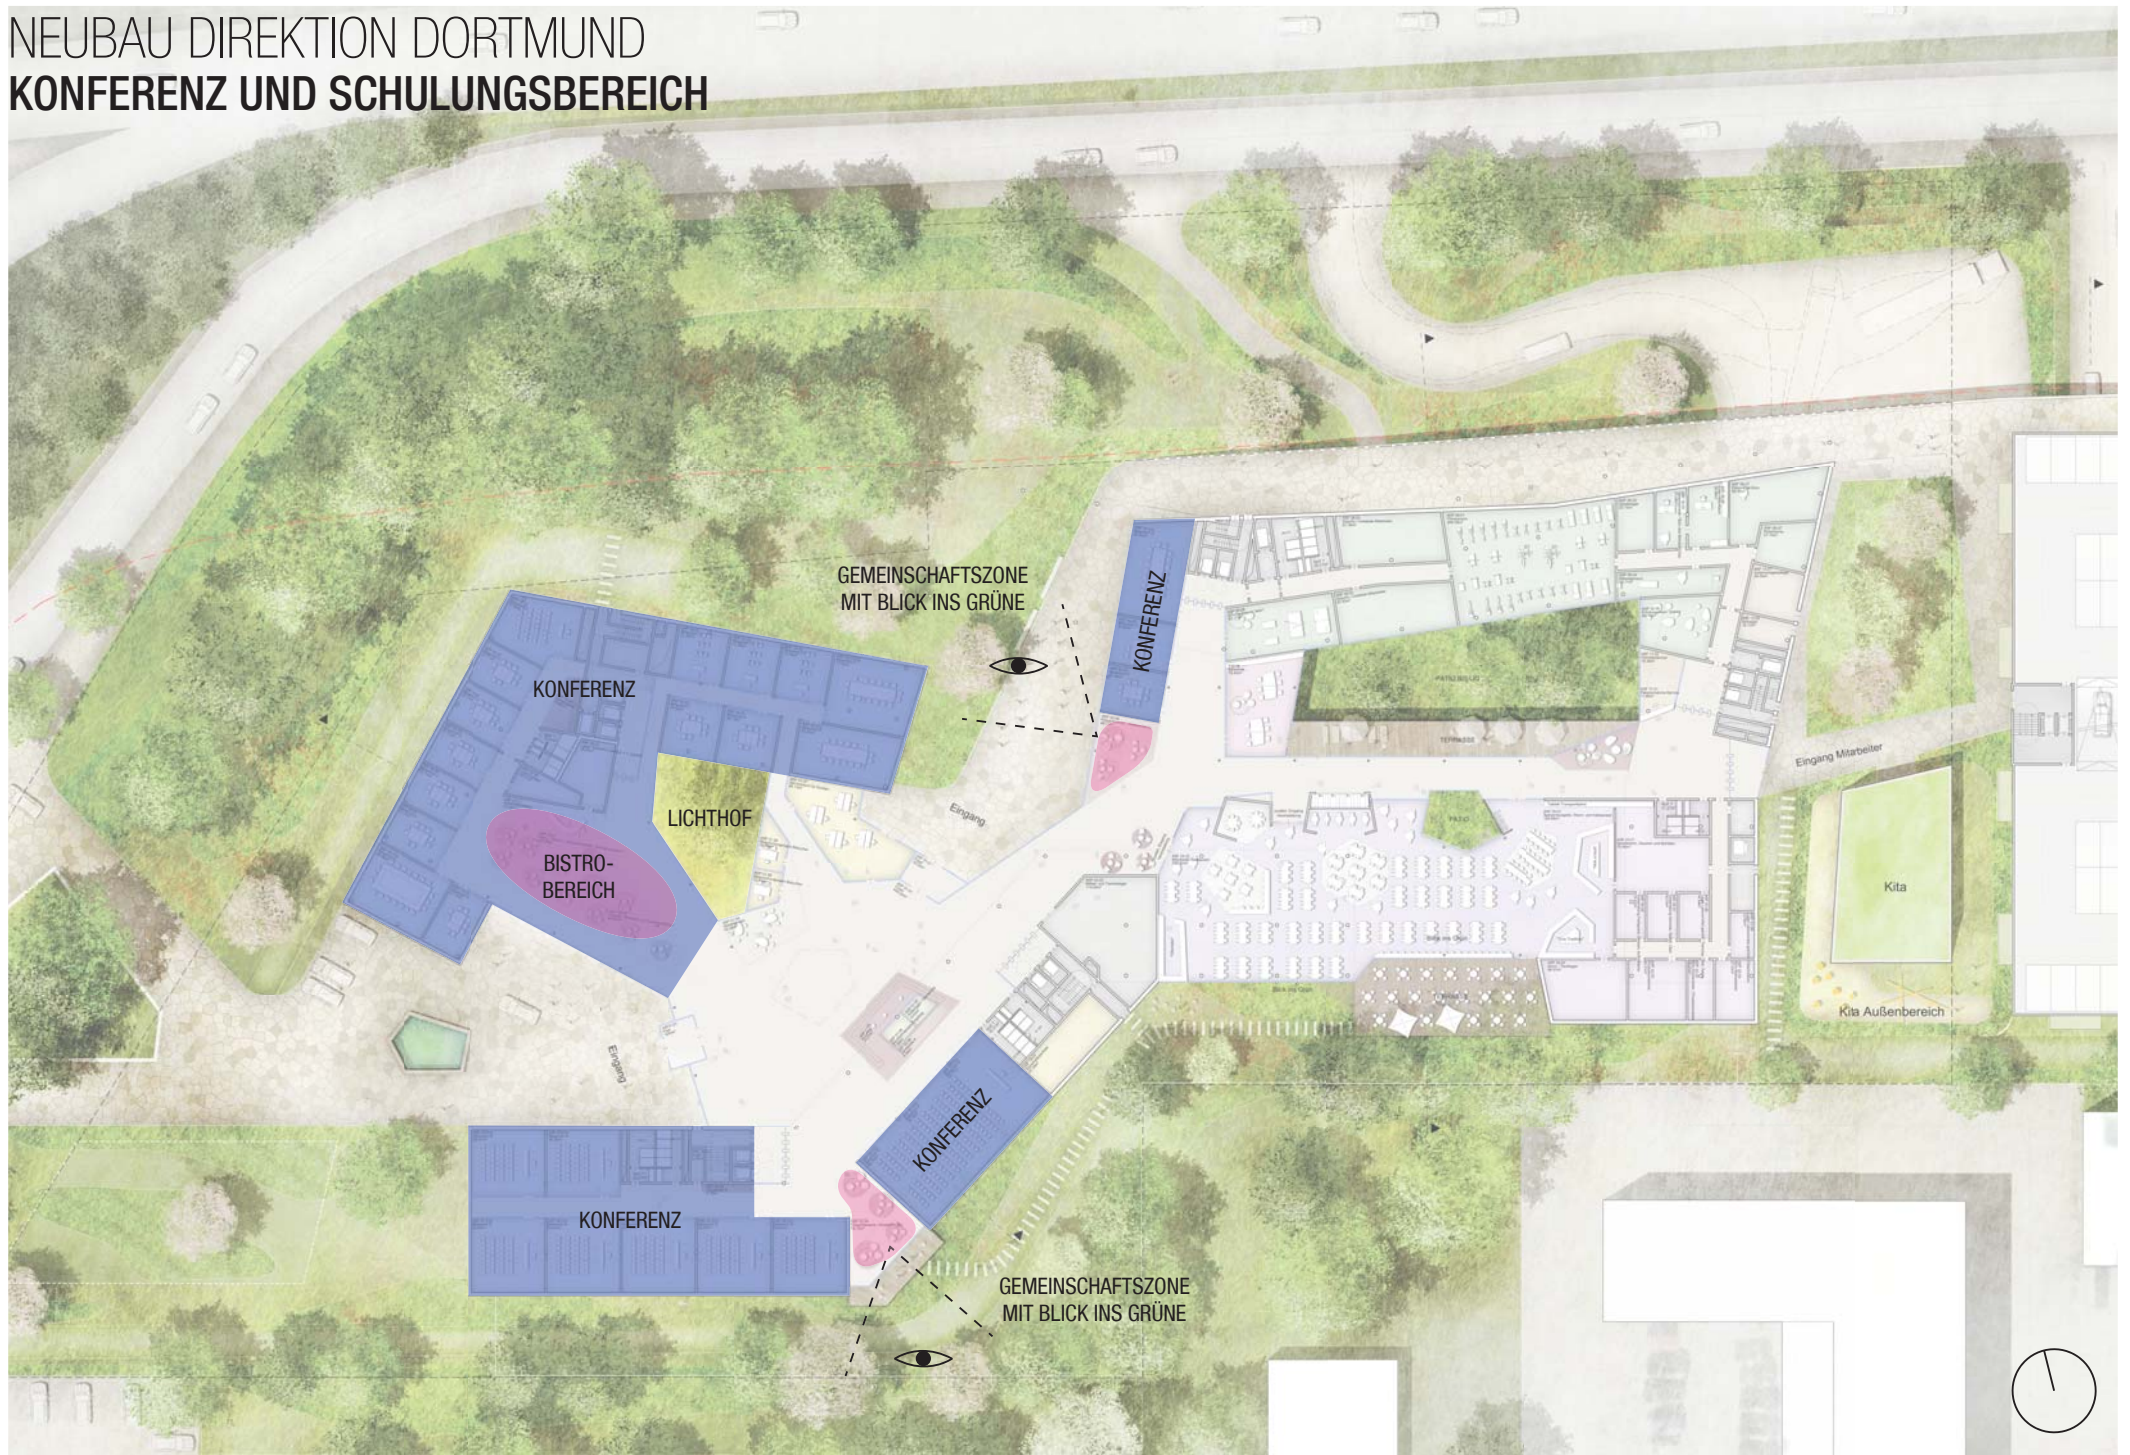

NEUBAU DIREKTION DORTMUND KONFERENZ UND SCHULUNGSBEREICH