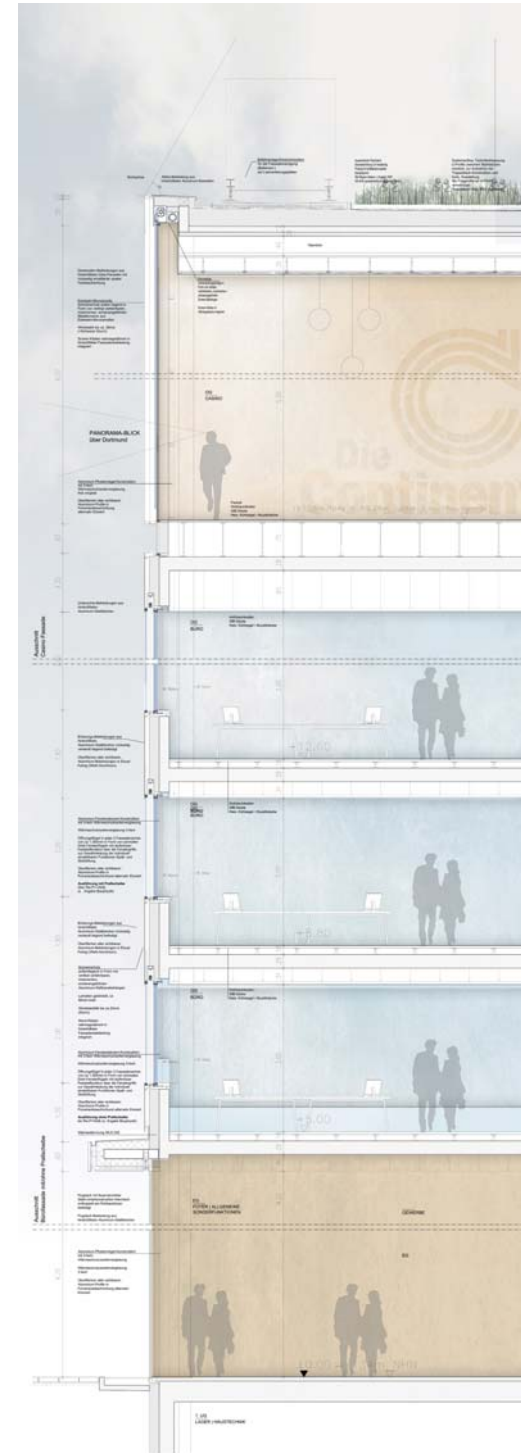

NEUBAU DIREKTION DORTMUND GRUNDRISS REGELGESCHOSS - ARBEITSWELTEN

NEUBAU DIREKTION DORTMUND QUERSCHNITT

SCHNITT B-B

NEUBAU DIREKTION DORTMUND CASINOGESCHOSS

- + ALLE FUNKTIONEN AUF EINER GESCHOSSEBENE
- + Veranstaltungsraum und Außenbereich mit **BLICK AUF DORTMUND, DEN BVB UND DEN FLORIANTURM**
- + **GROSSZÜGIGE LOUNGE**
- + **DISKRETE SPEISERÄUME** ohne Einsehbarkeit von außen
- + auskömmliches Möbellager

GRUNDRISS 15. OBERGESCHOSS

NEUBAU DIREKTION DORTMUND
CASINOGESCHOSS

BLICK DURCH DEN VORRAUM DES CASINOS

NEUBAU DIREKTION DORTMUND
CASINOGESCHOSS

MEHRWERT FÜR DIE MITARBEITER
GEGENSEITIGKEIT

CASINO MIT BLICK ÜBER DORTMUND

NEUBAU DIREKTION DORTMUND

FASSADE

ca. **56%** Opake Fassade

ca. **44%** Verglasung

ANSICHT FASSADE

SCHNITT

NEUBAU DIREKTION DORTMUND
PERSPEKTIVE FREIE-VOGEL-STRASSE

NEUBAU DIREKTION DORTMUND
PERSPEKTIVE FOYER