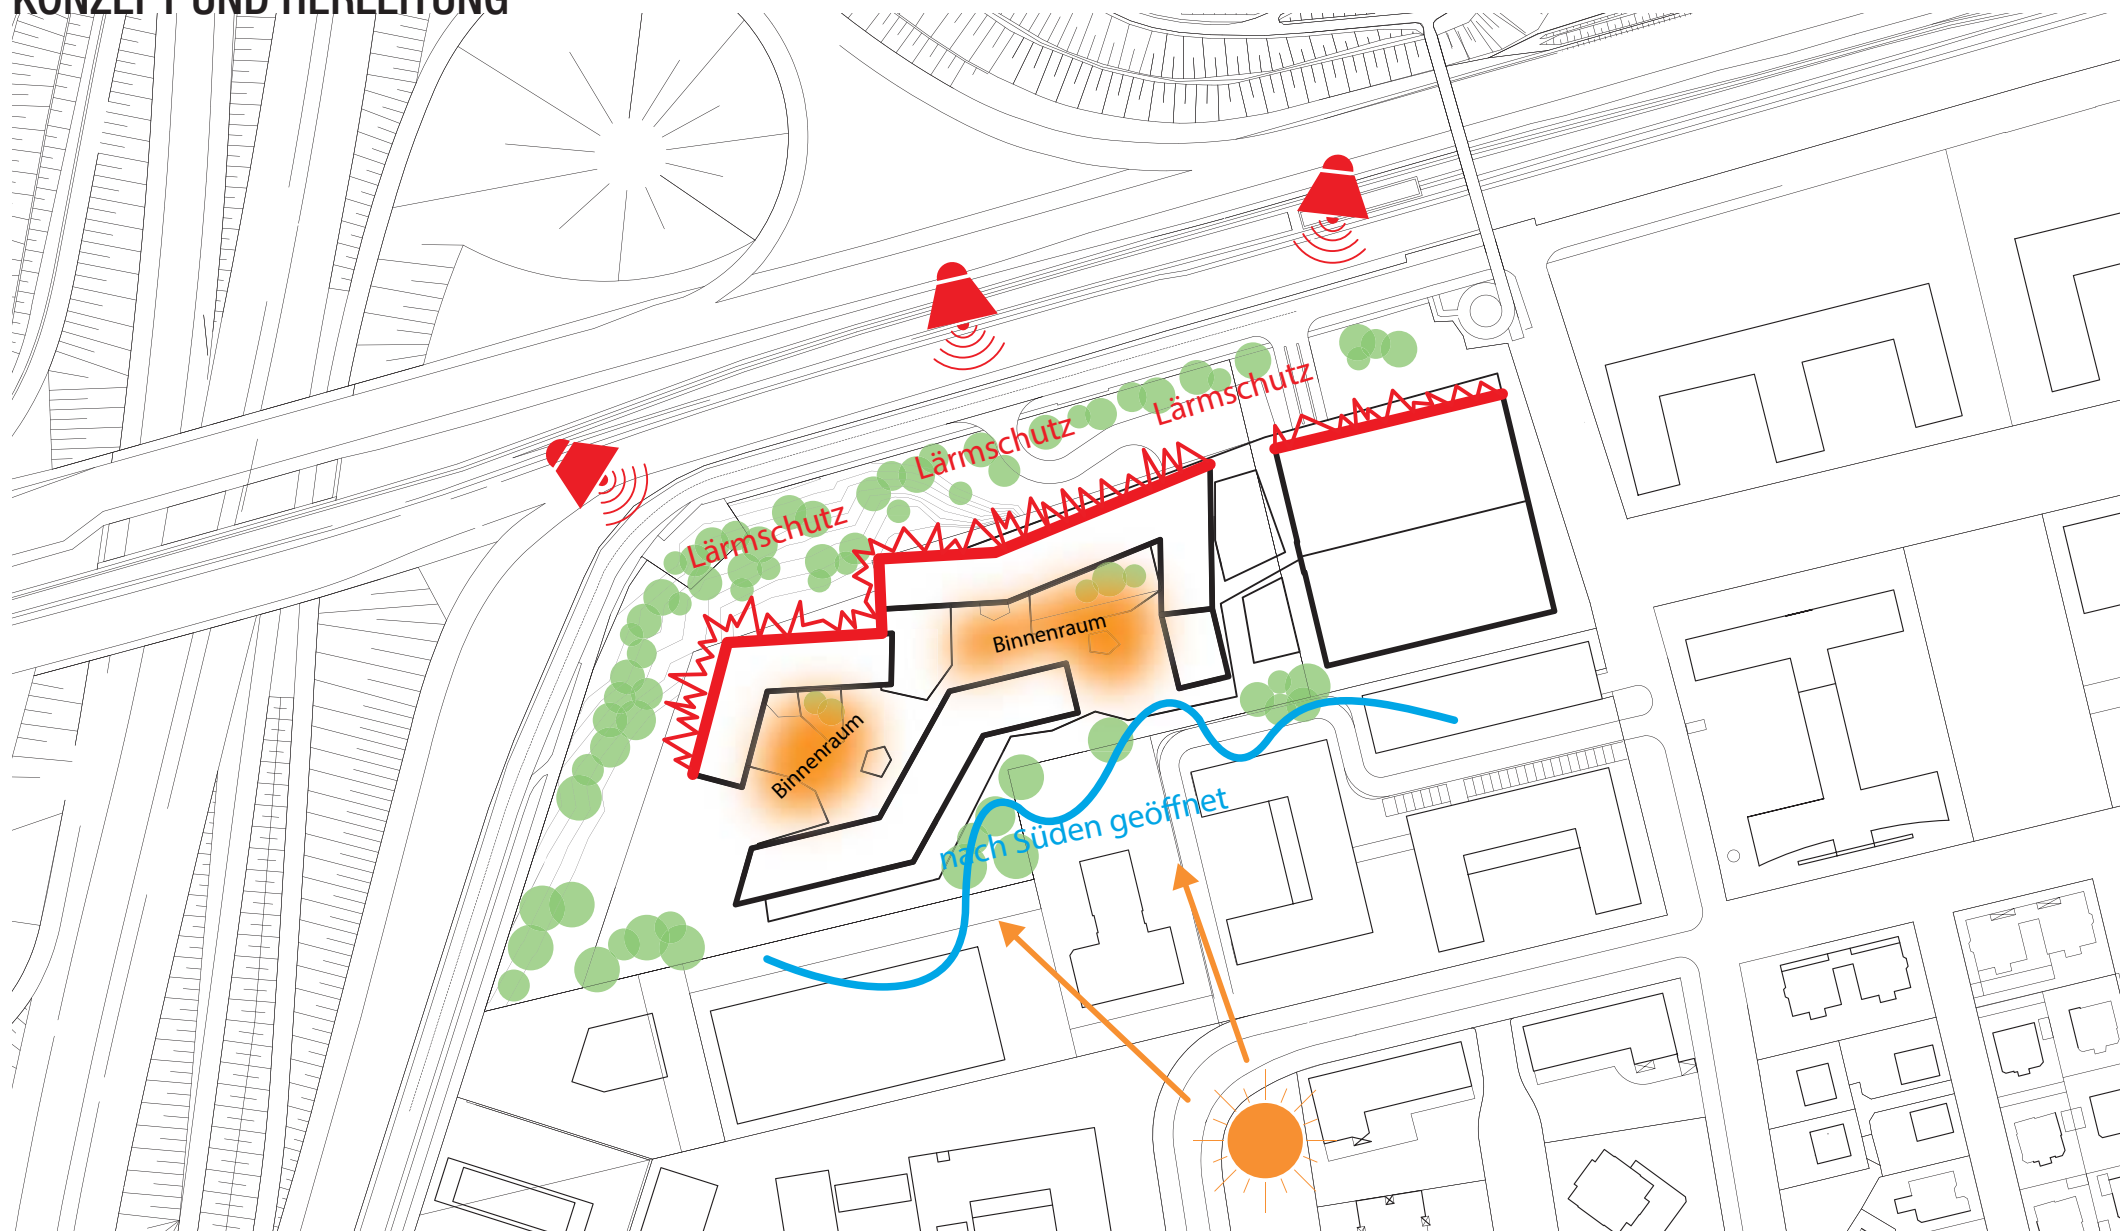

Gartenstadt Süd - Stadtrat-Cremer-Allee von Westen

„Neubau Direktion Dortmund“ des Continentale Versicherungsverbundes an der Stadtkrone Ost

ANGEMESSENE
HÖHE

ENTWURF

NEUBAU DIREKTION DORTMUND
PERSPEKTIVE HAUPTINGANG

KONZEPT UND HERLEITUNG

EIN ENSEMBLE FÜR DIE MITARBEITER - Partnerschaft, Respekt, Verantwortung, Qualität

NEUBAU DIREKTION DORTMUND

KONZEPT UND HERLEITUNG

ADRESSE UND WEGEBEZIEHUNG

NEUBAU DIREKTION DORTMUND KONZEPT UND HERLEITUNG

LÄRMSCHUTZ UND ÖFFNUNG RICHTUNG SÜDEN: CAMPUS UND NACHBARSCHAFT SIND GESCHÜTZT

NEUBAU DIREKTION DORTMUND

KONZEPT UND HERLEITUNG

FREIE BLICKE AUS DEN BÜROS

NEUBAU DIREKTION DORTMUND

KONZEPT UND HERLEITUNG

MASSTÄBLICHKEIT: in die Körnigkeit der Umgebung einfügen / Gegenseitigkeit

NEUBAU DIREKTION DORTMUND

B-PLAN

Die Vorgaben des Bebauungsplans und die Abstandsfläche mit $0,4H$ werden eingehalten

NEUBAU DIREKTION DORTMUND

40m-Schutzstreifen zur zukünftigen BAB 40

Keine baulichen Anlagen innerhalb des 40m-Abstandes gestattet