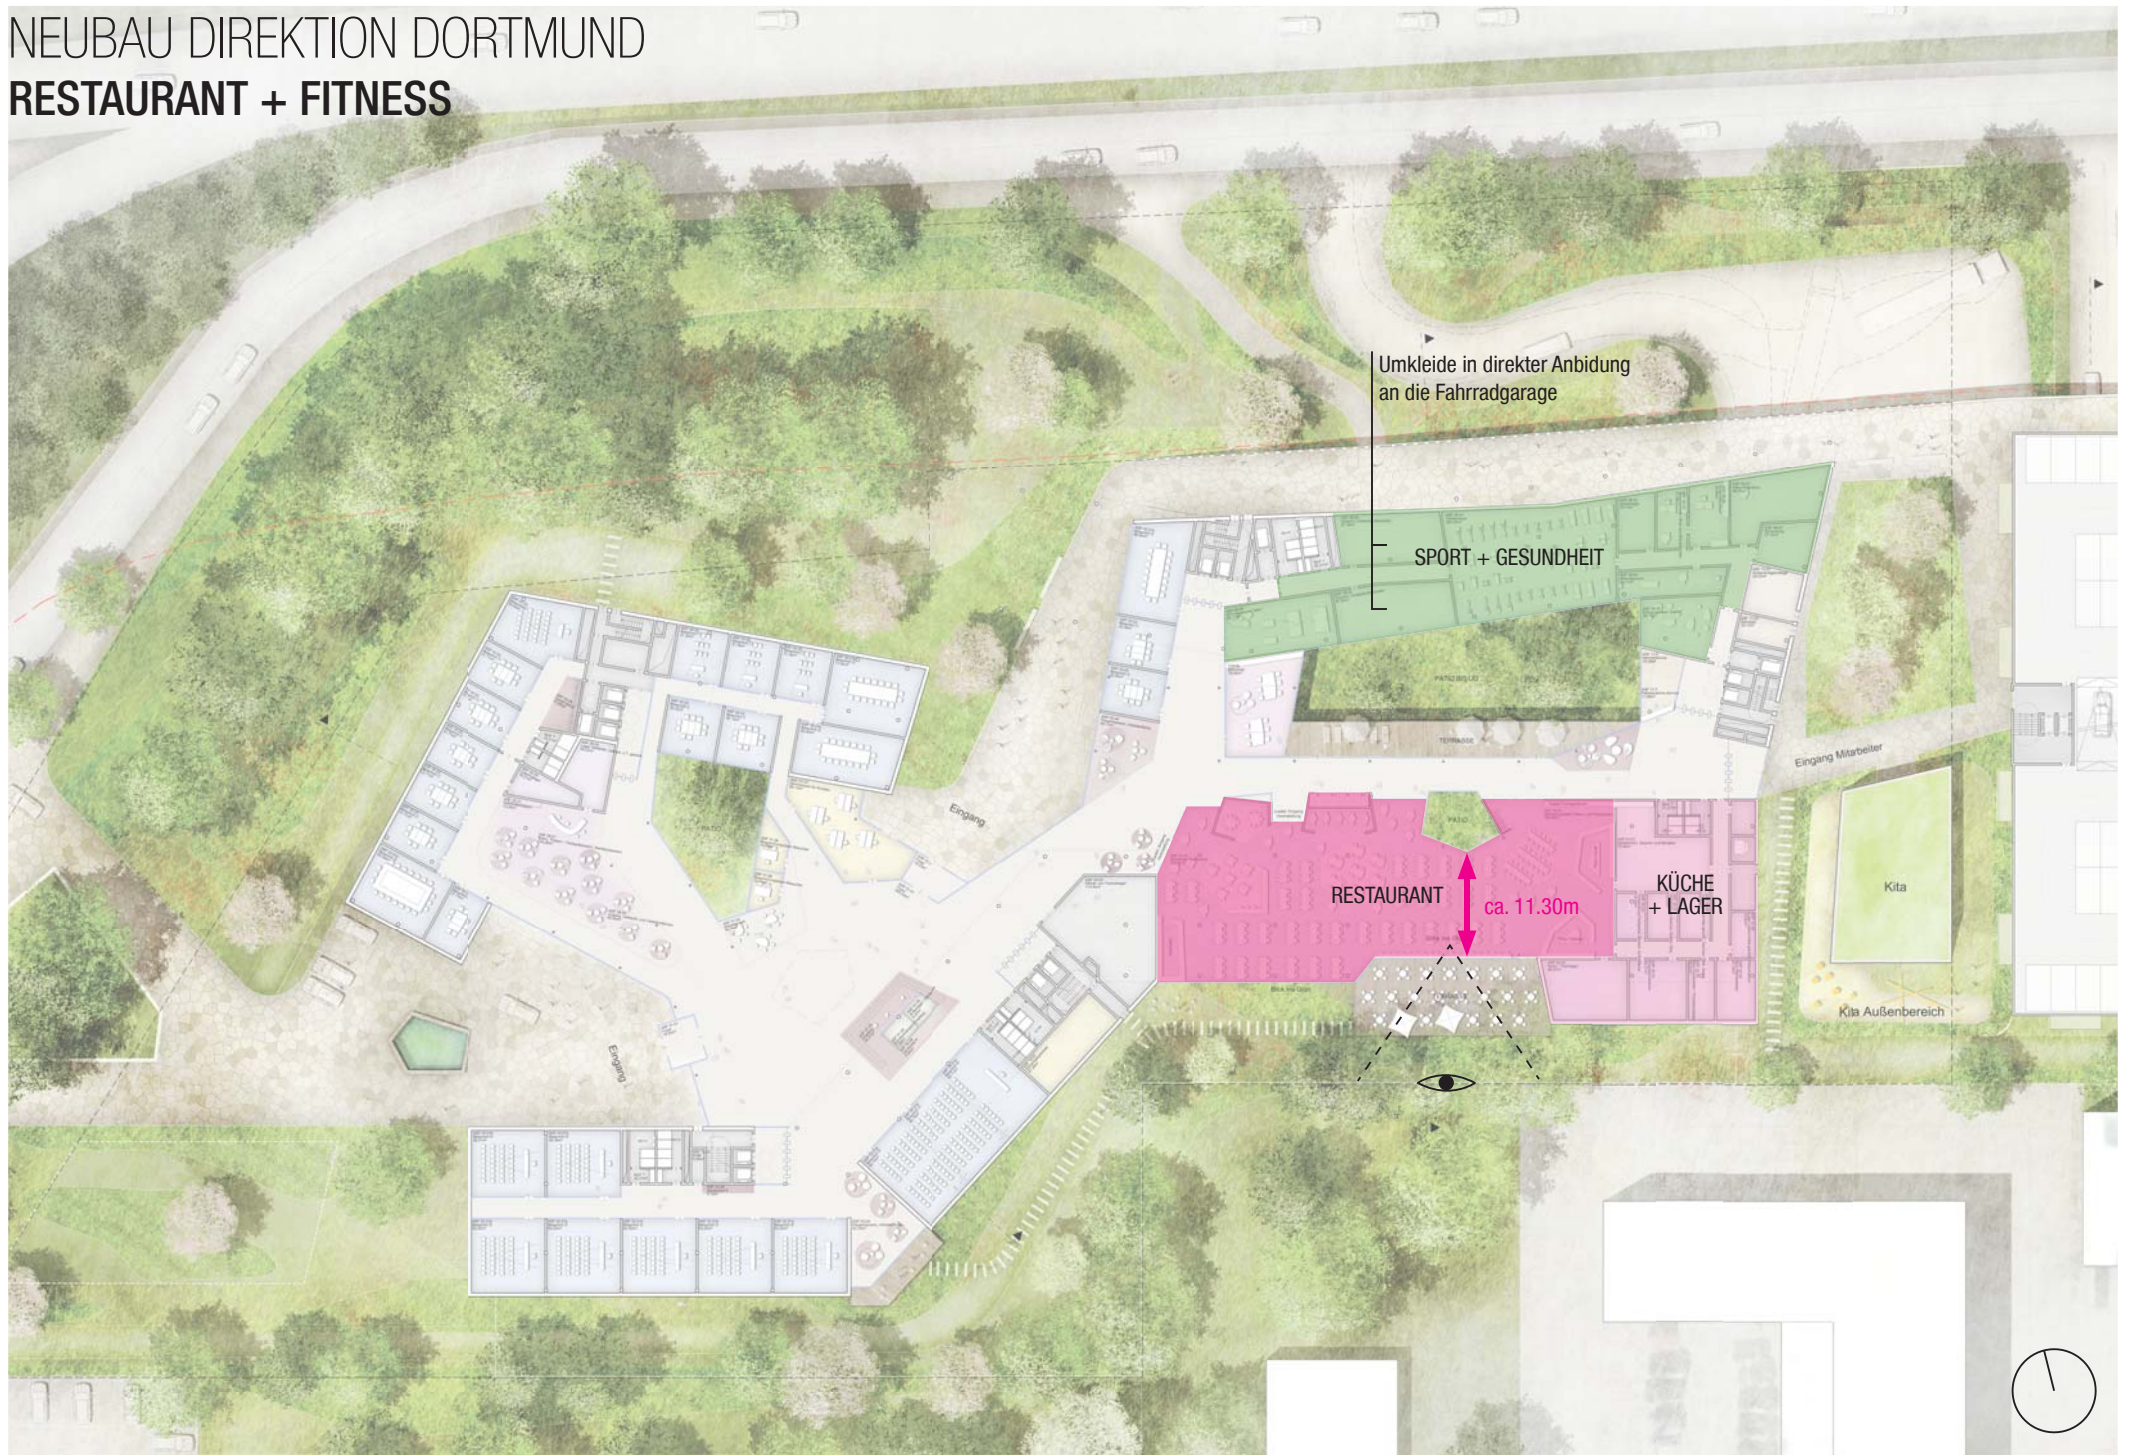

NEUBAU DIREKTION DORTMUND HELLES + LICHTDURCHFLUTETES BOULEVARDGESCHOSS

NEUBAU DIREKTION DORTMUND
PERSPEKTIVE LICHTDURCHFLUTETER BOULEVARD

NEUBAU DIREKTION DORTMUND KONFERENZ UND SCHULUNGSBEREICH

NEUBAU DIREKTION DORTMUND
PERSPEKTIVE KONFERENZ UND BISTRO

NEUBAU DIREKTION DORTMUND RESTAURANT + FITNESS

NEUBAU DIREKTION DORTMUND

FUNKTIONSVERTEILUNG SCHNITT

CONTINENTALE ENSEMBLE: kurze Wege, Kommunikation, Gemeinsamkeit

NEUBAU DIREKTION DORTMUND

LÄNGSSCHNITT

SCHNITT A-A

NEUBAU DIREKTION DORTMUND GRUNDRISS REGELGESCHOSS - ARBEITSWELTEN

NEUBAU DIREKTION DORTMUND QUERSCHNITT

SCHNITT B-B

NEUBAU DIREKTION DORTMUND CASINOGESCHOSS

- + ALLE FUNKTIONEN AUF EINER GESCHOSSEBENE
- + Veranstaltungsraum und Außenbereich mit **BLICK AUF DORTMUND, DEN BVB UND DEN FLORIANTURM**
- + **GROSSZÜGIGE LOUNGE**
- + **DISKRETE SPEISERÄUME** ohne Einsehbarkeit von außen
- + auskömmliches Möbellager