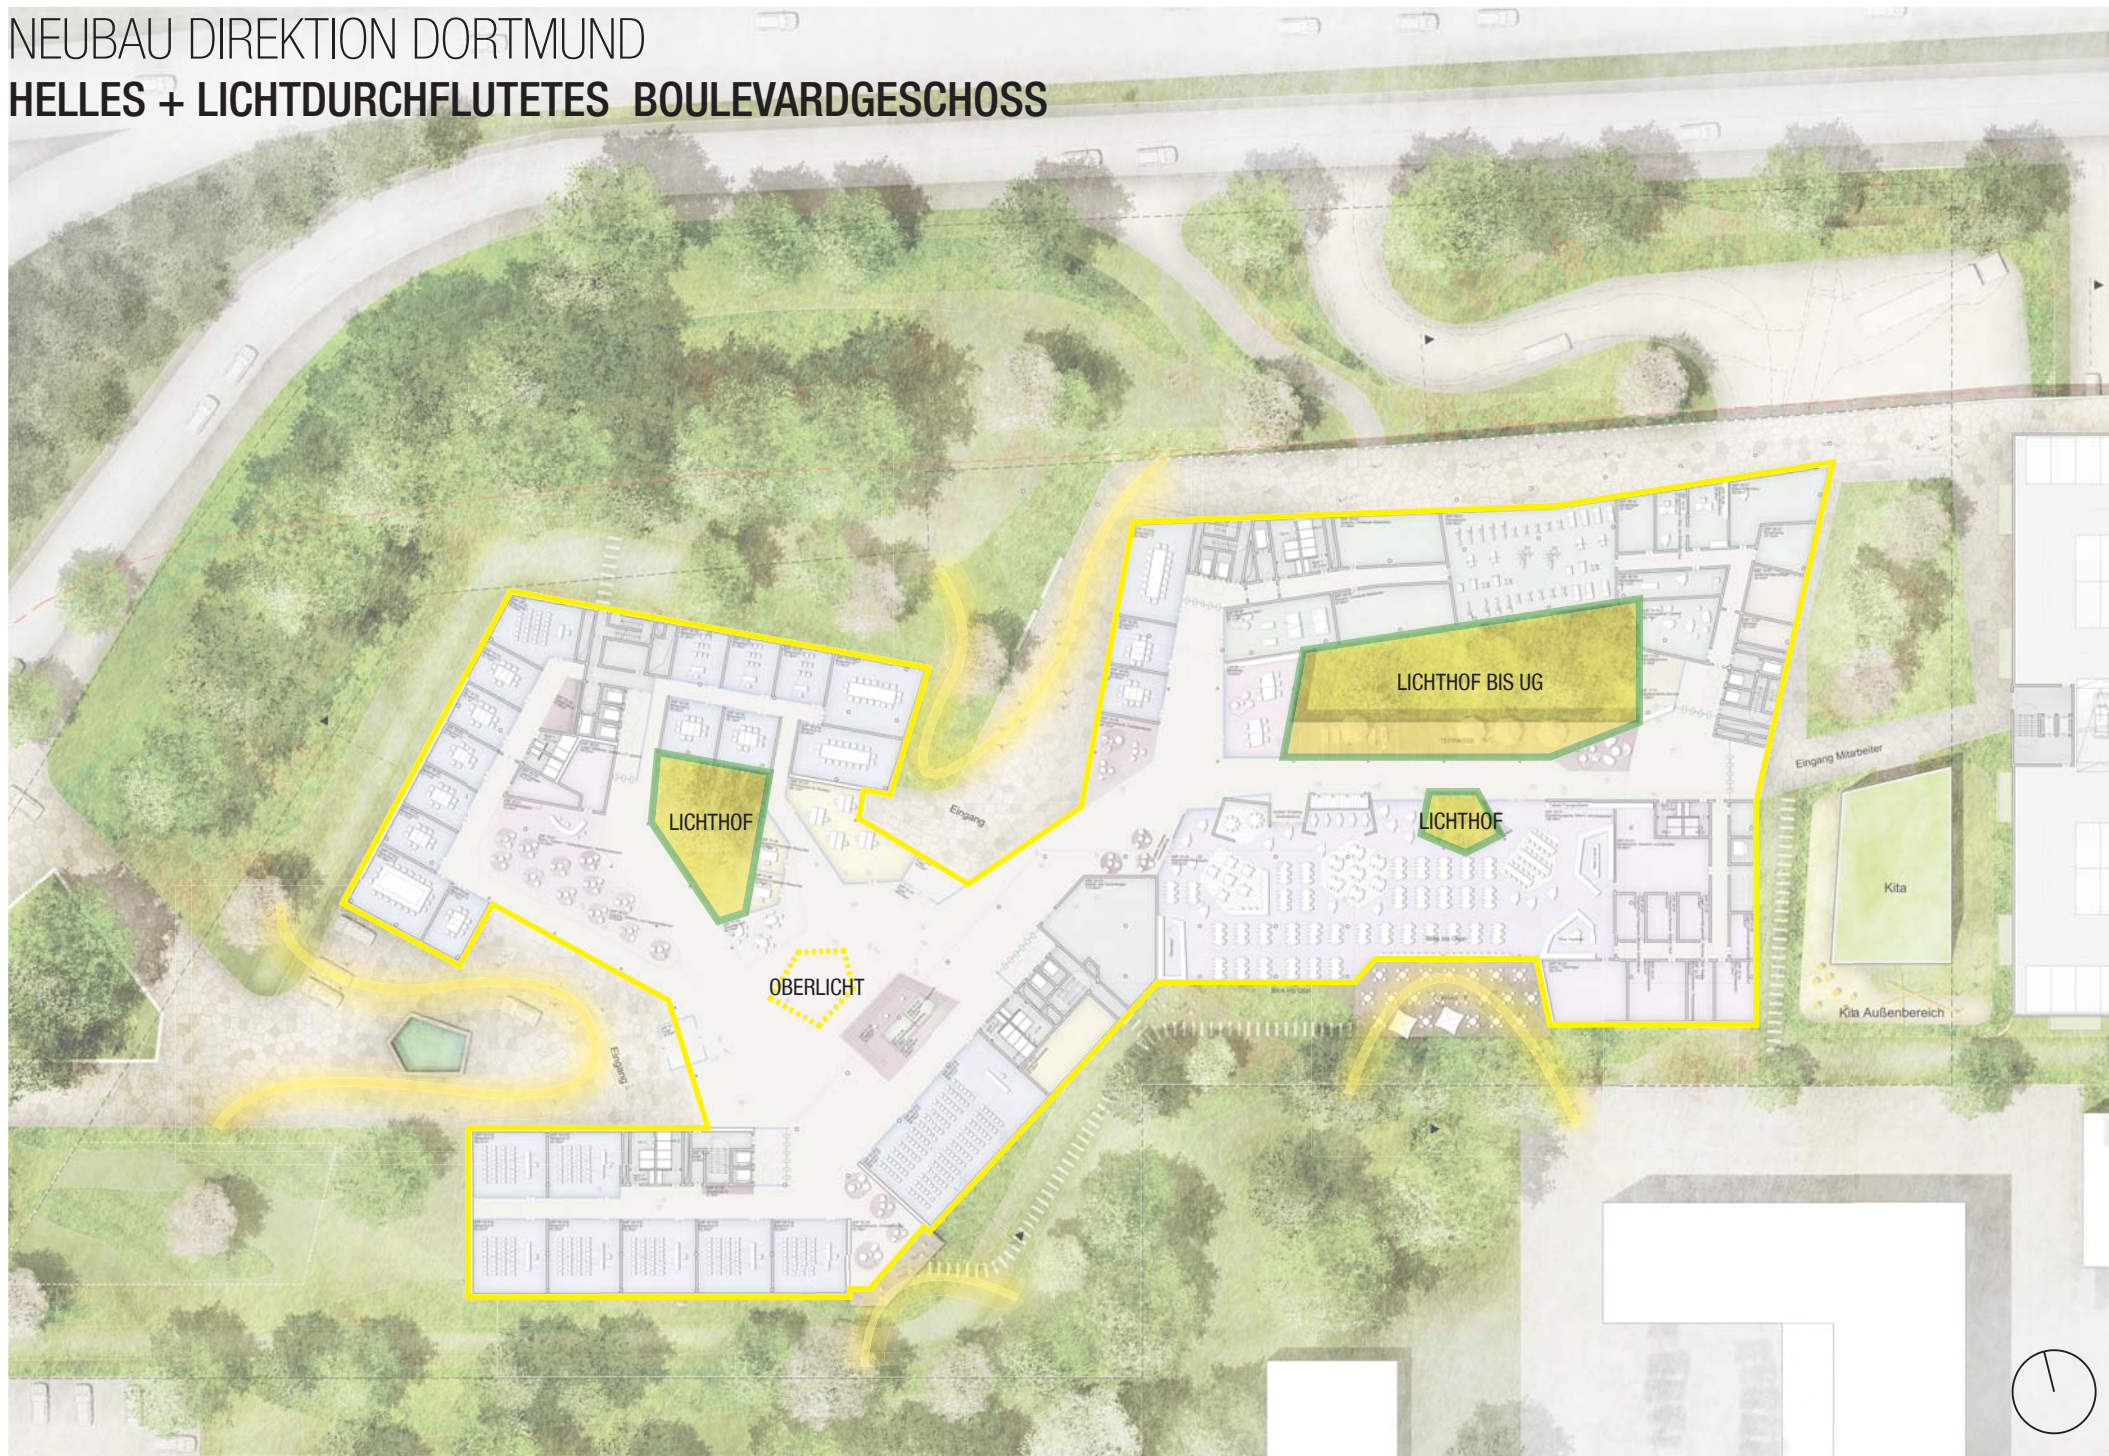

ZUGANG ZUM GEBÄUDE

NEUBAU DIREKTION DORTMUND ALLGEMEINE SONDERNUTZUNGEN IM EG

FUNKTIONSDIAGRAMM ERDGESCHOSS

NEUBAU DIREKTION DORTMUND
PERSPEKTIVE BOULEVARD

NEUBAU DIREKTION DORTMUND EXTERNE UND INTERNE ERSCHLIESSUNG

NEUBAU DIREKTION DORTMUND HELLES + LICHTDURCHFLUTETES BOULEVARDGESCHOSS

NEUBAU DIREKTION DORTMUND
PERSPEKTIVE LICHTDURCHFLUTETER BOULEVARD

NEUBAU DIREKTION DORTMUND KONFERENZ UND SCHULUNGSBEREICH

NEUBAU DIREKTION DORTMUND
PERSPEKTIVE KONFERENZ UND BISTRO

NEUBAU DIREKTION DORTMUND RESTAURANT + FITNESS

NEUBAU DIREKTION DORTMUND

FUNKTIONSVERTEILUNG SCHNITT

CONTINENTALE ENSEMBLE: kurze Wege, Kommunikation, Gemeinsamkeit

NEUBAU DIREKTION DORTMUND

LÄNGSSCHNITT

SCHNITT A-A

NEUBAU DIREKTION DORTMUND GRUNDRISS REGELGESCHOSS - ARBEITSWELTEN

NEUBAU DIREKTION DORTMUND QUERSCHNITT

SCHNITT B-B

NEUBAU DIREKTION DORTMUND CASINOGESCHOSS

- + ALLE FUNKTIONEN AUF EINER GESCHOSSEBENE
- + Veranstaltungsraum und Außenbereich mit **BLICK AUF DORTMUND, DEN BVB UND DEN FLORIANTURM**
- + **GROSSZÜGIGE LOUNGE**
- + **DISKRETE SPEISERÄUME** ohne Einsehbarkeit von außen
- + auskömmliches Möbellager