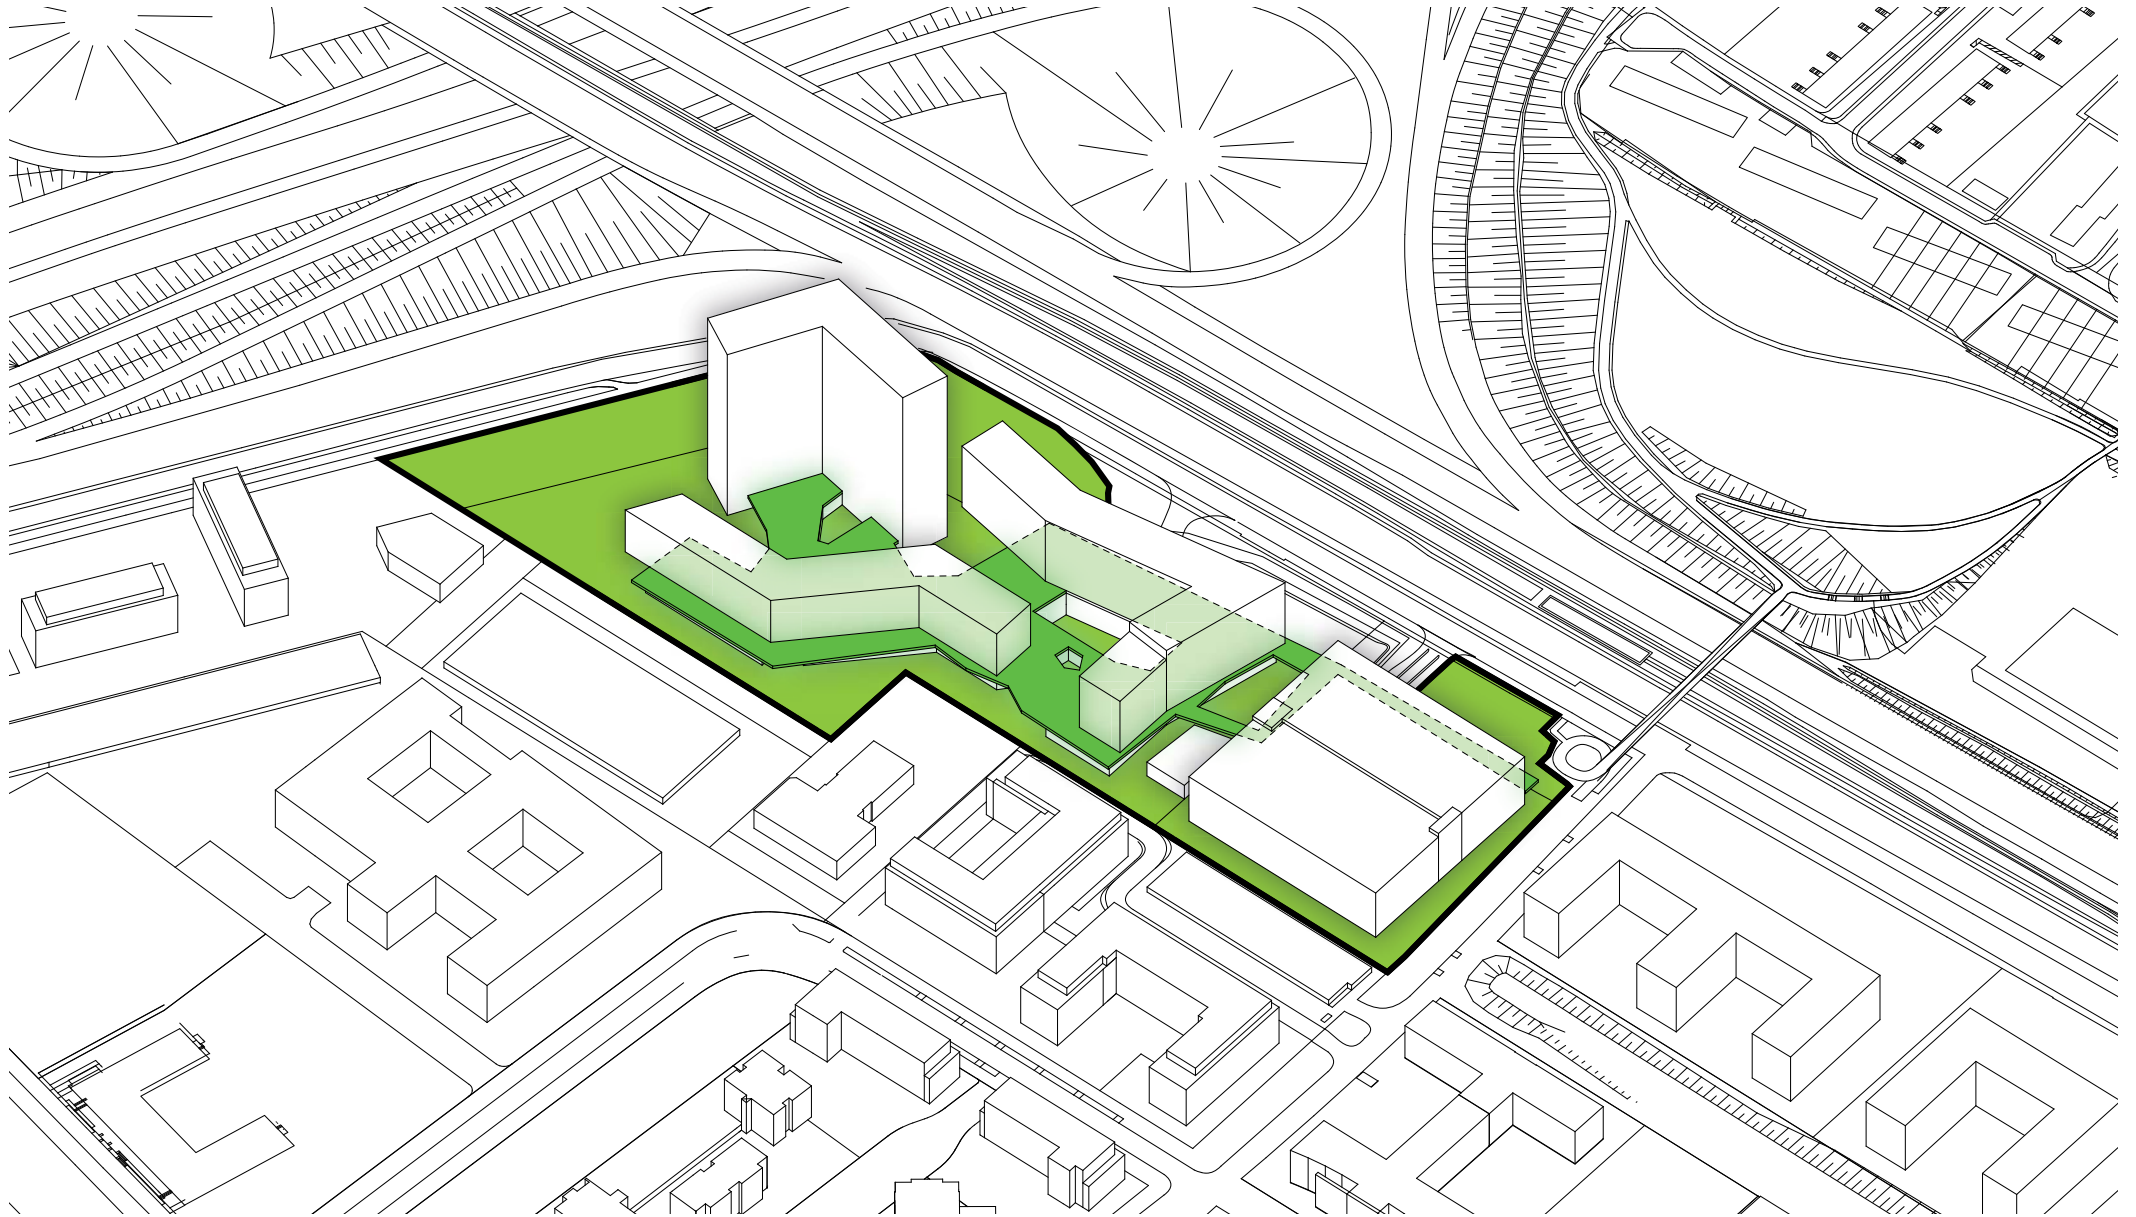

NEUBAU DIREKTION DORTMUND
FERNWIRKUNG - 65M HOCHPUNKT

Westfalendamm - Blick von Westen

Westfalendamm - Blick von Osten

B236 - Blick von Norden

B236 - Blick von Süden

Pferderennbahn - Stauffacherstraße von Norden

Gartenstadt Süd - Stadtrat-Cremer-Allee von Westen

„Neubau Direktion Dortmund“ des Continentale Versicherungsverbundes an der Stadtkrone Ost

ANGEMESSENE
HÖHE

ENTWURF

NEUBAU DIREKTION DORTMUND
PERSPEKTIVE HAUPTINGANG

„Neubau Direktion Dortmund“ des Continental Versicherungsverbundes an der Stadtkrone Ost

NEUBAU DIREKTION DORTMUND

LAGEPLAN

NEUBAU DIREKTION DORTMUND
KONZEPT UND HERLEITUNG

DER GRÜNE CONTINENTALE CAMPUS

NEUBAU DIREKTION DORTMUND

LÄRMSCHUTZ UND ÖFFNUNG RICHTUNG SÜDEN: CAMPUS UND NACHBARSCHAFT SIND GESCHÜTZT

NEUBAU DIREKTION DORTMUND

KONZEPT UND HERLEITUNG

FREIE BLICKE AUS DEN BÜROS

NEUBAU DIREKTION DORTMUND

KONZEPT UND HERLEITUNG

MASSTÄBLICHKEIT: in die Körnigkeit der Umgebung einfügen / Gegenseitigkeit