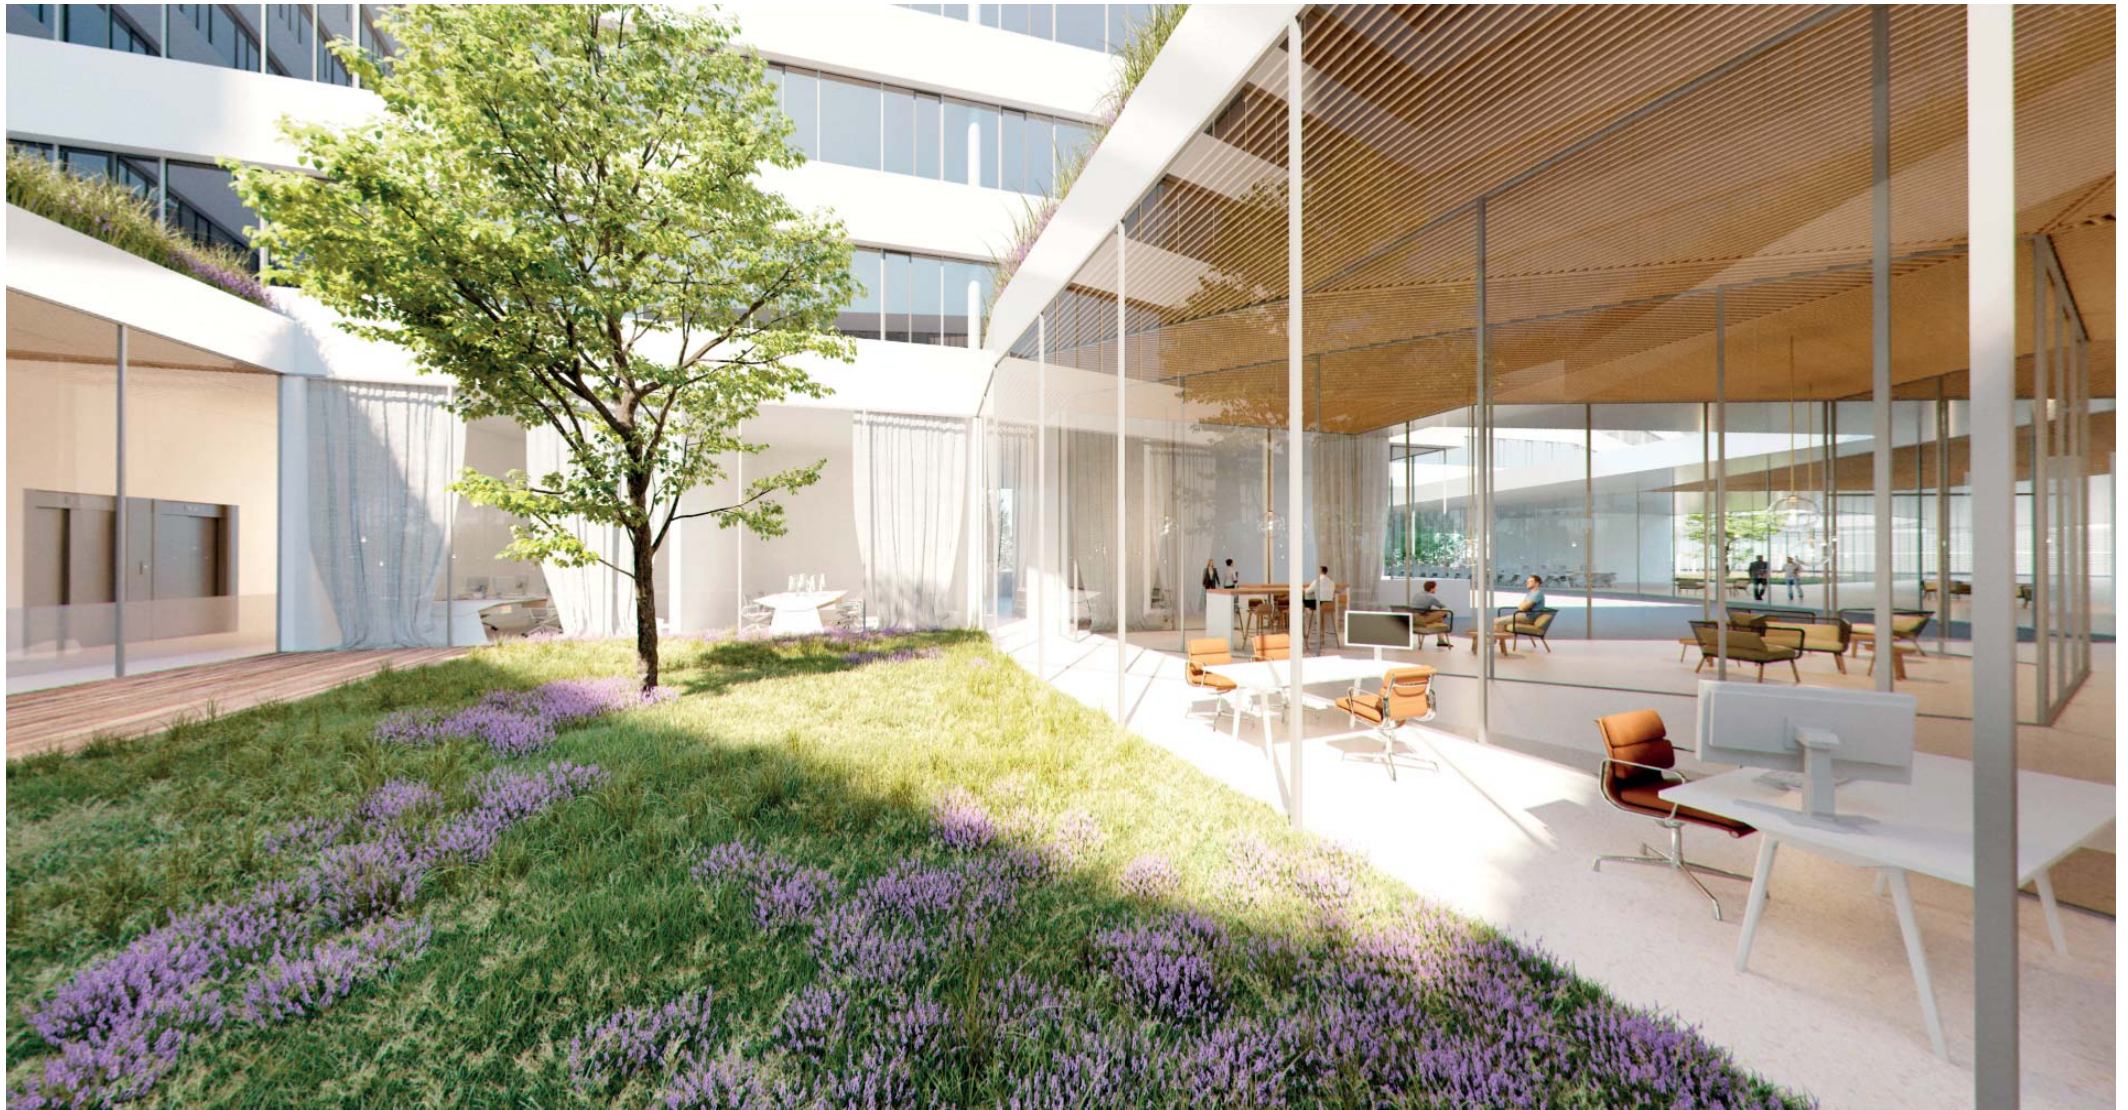

NEUBAU DIREKTION DORTMUND

PERSPEKTIVE PATIO