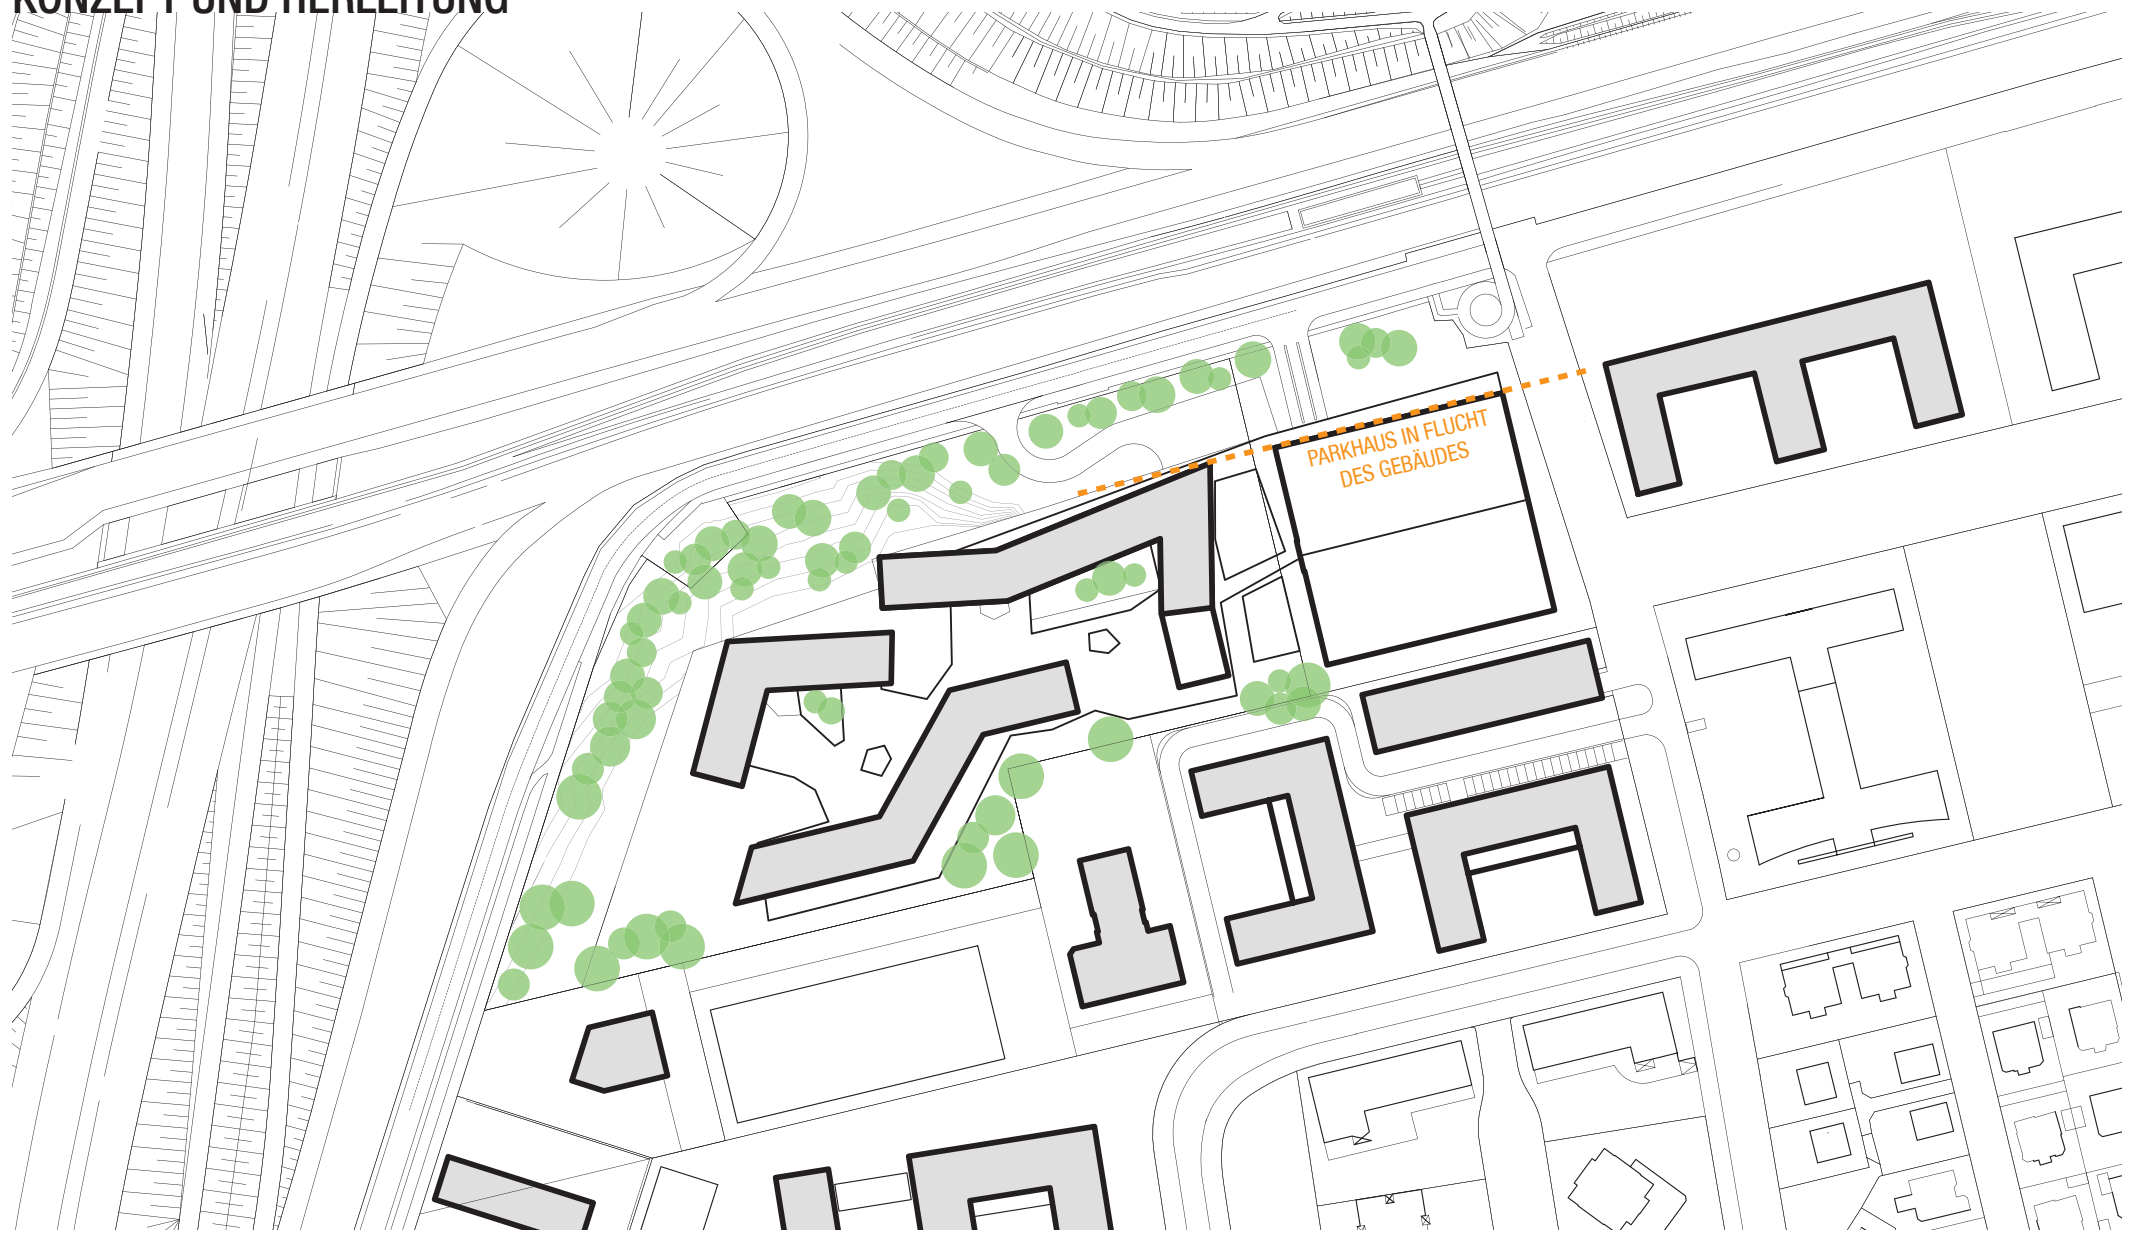

Gartenstadt Süd - Stadtrat-Cremer-Allee von Westen

„Neubau Direktion Dortmund“ des Continentale Versicherungsverbundes an der Stadtkrone Ost

ANGEMESSENE
HÖHE

ENTWURF

NEUBAU DIREKTION DORTMUND
PERSPEKTIVE HAUPTINGANG

LÄRMSCHUTZ UND ÖFFNUNG RICHTUNG SÜDEN: CAMPUS UND NACHBARSCHAFT SIND GESCHÜTZT

NEUBAU DIREKTION DORTMUND

KONZEPT UND HERLEITUNG

FREIE BLICKE AUS DEN BÜROS

NEUBAU DIREKTION DORTMUND

KONZEPT UND HERLEITUNG

MASSTÄBLICHKEIT: in die Körnigkeit der Umgebung einfügen / Gegenseitigkeit

NEUBAU DIREKTION DORTMUND

B-PLAN

Die Vorgaben des Bebauungsplans und die Abstandsfläche mit $0,4H$ werden eingehalten

NEUBAU DIREKTION DORTMUND

40m-Schutzstreifen zur zukünftigen BAB 40

Keine baulichen Anlagen innerhalb des 40m-Abstandes gestattet

NEUBAU DIREKTION DORTMUND MASTERPLAN

NEUBAU DIREKTION DORTMUND
PERSPEKTIVE FREIE-VOGEL-STRASSE

„Neubau Direktion Dortmund“ des Continentele Versicherungsverbundes an der Stadtkrone Ost

NEUBAU DIREKTION DORTMUND ADRESSE