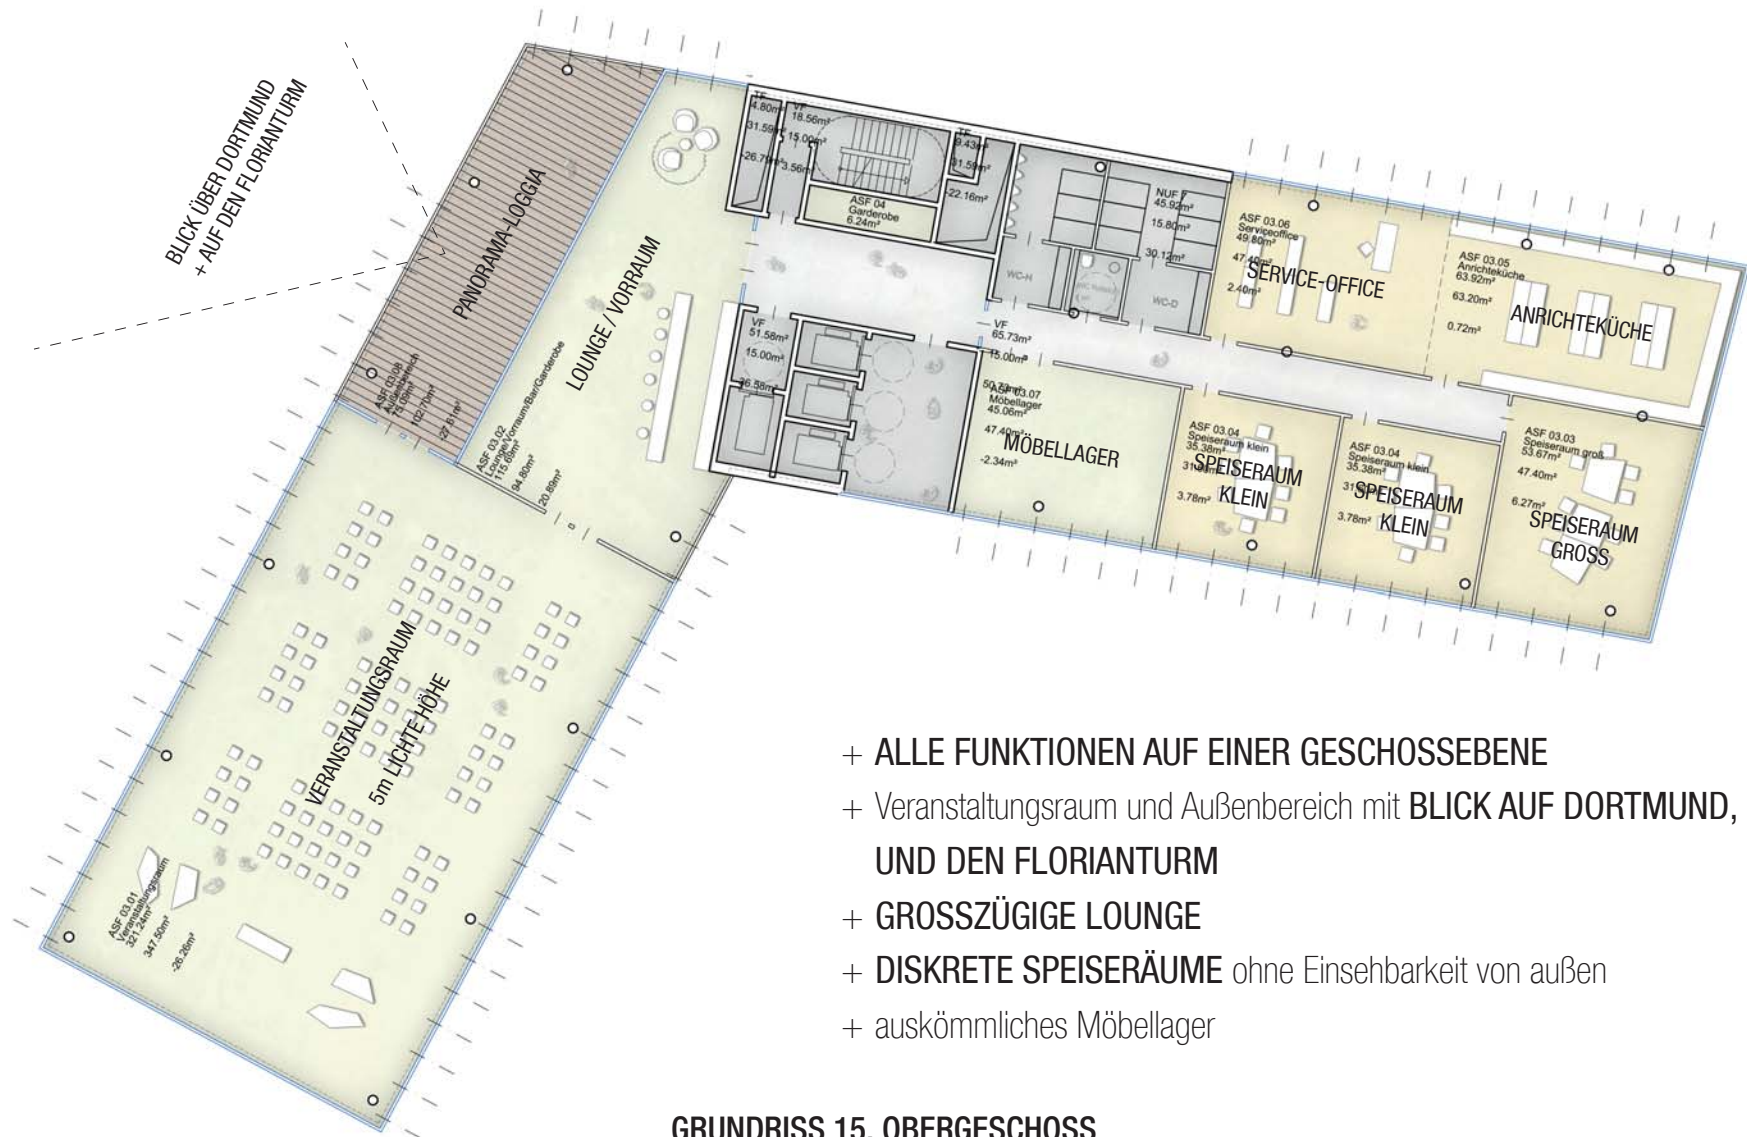

NEUBAU DIREKTION DORTMUND GRUNDRISS REGELGESCHOSS - ARBEITSWELTEN

NEUBAU DIREKTION DORTMUND QUERSCHNITT

SCHNITT B-B

NEUBAU DIREKTION DORTMUND CASINOGESCHOSS

- + ALLE FUNKTIONEN AUF EINER GESCHOSSEBENE
- + Veranstaltungsraum und Außenbereich mit **BLICK AUF DORTMUND, DEN BVB UND DEN FLORIANTURM**
- + **GROSSZÜGIGE LOUNGE**
- + **DISKRETE SPEISERÄUME** ohne Einsehbarkeit von außen
- + auskömmliches Möbellager

GRUNDRISS 15. OBERGESCHOSS

NEUBAU DIREKTION DORTMUND
CASINOGESCHOSS

BLICK DURCH DEN VORRAUM DES CASINOS

NEUBAU DIREKTION DORTMUND
CASINOGESCHOSS

MEHRWERT FÜR DIE MITARBEITER
GEGENSEITIGKEIT

CASINO MIT BLICK ÜBER DORTMUND