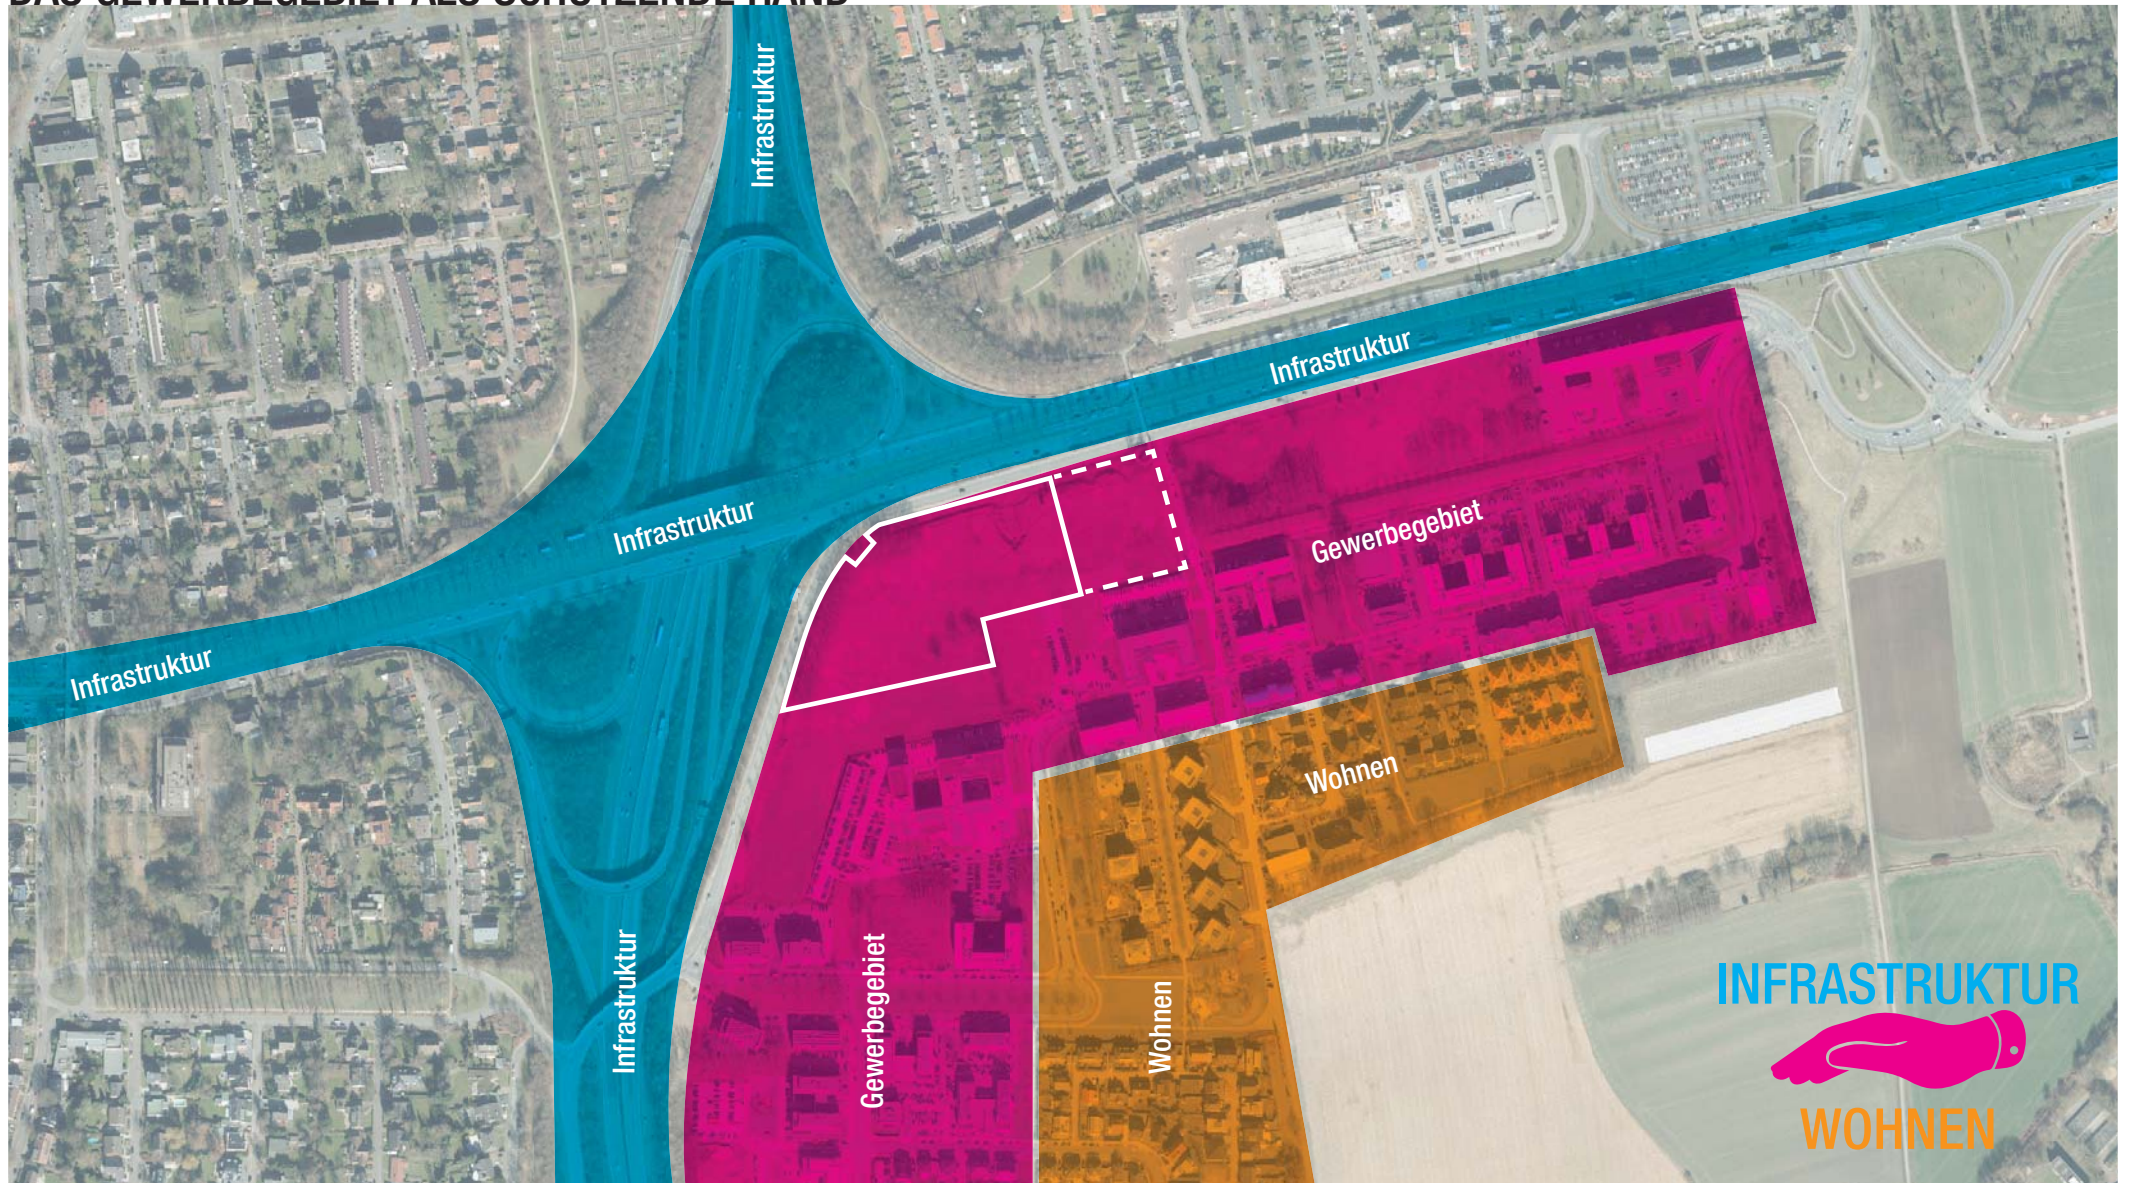

CONTINENTALE
„NEUBAU DIREKTION DORTMUND“

kadawittfeldarchitektur

Übersicht

- Städtebauliche Rahmenbedingungen
- Entwurf

STÄDTEBAULICHE RAHMENBEDINGUNGEN

NEUBAU DIREKTION DORTMUND DAS GEWERBEGEBIET ALS SCHÜTZENDE HAND

NEUBAU DIREKTION DORTMUND DER GRÜNRAUM UMSPÜLT DAS PLATEAU

NEUBAU DIREKTION DORTMUND ANFORDERUNGEN AN DAS GRUNDSTÜCK

NEUBAU DIREKTION DORTMUND

VERTEILUNG ZUKÜNFTIGER STÄDTEBAULICHER HOCHPUNKTE

„Wir wollen die Schnittpunkte der Radialen mit Akzenten / Hochpunkten versehen.“
Ludger Wilde, Stadtrat, Stadt Dortmund

NEUBAU DIREKTION DORTMUND
FERNWIRKUNG - 65M HOCHPUNKT

Westfalendamm - Blick von Westen

Westfalendamm - Blick von Osten

B236 - Blick von Norden

B236 - Blick von Süden

Pferderennbahn - Stauffacherstraße von Norden

Gartenstadt Süd - Stadtrat-Cremer-Allee von Westen

„Neubau Direktion Dortmund“ des Continentale Versicherungsverbundes an der Stadtkrone Ost

ANGEMESSENE
HÖHE

ENTWURF

NEUBAU DIREKTION DORTMUND
PERSPEKTIVE HAUPTINGANG