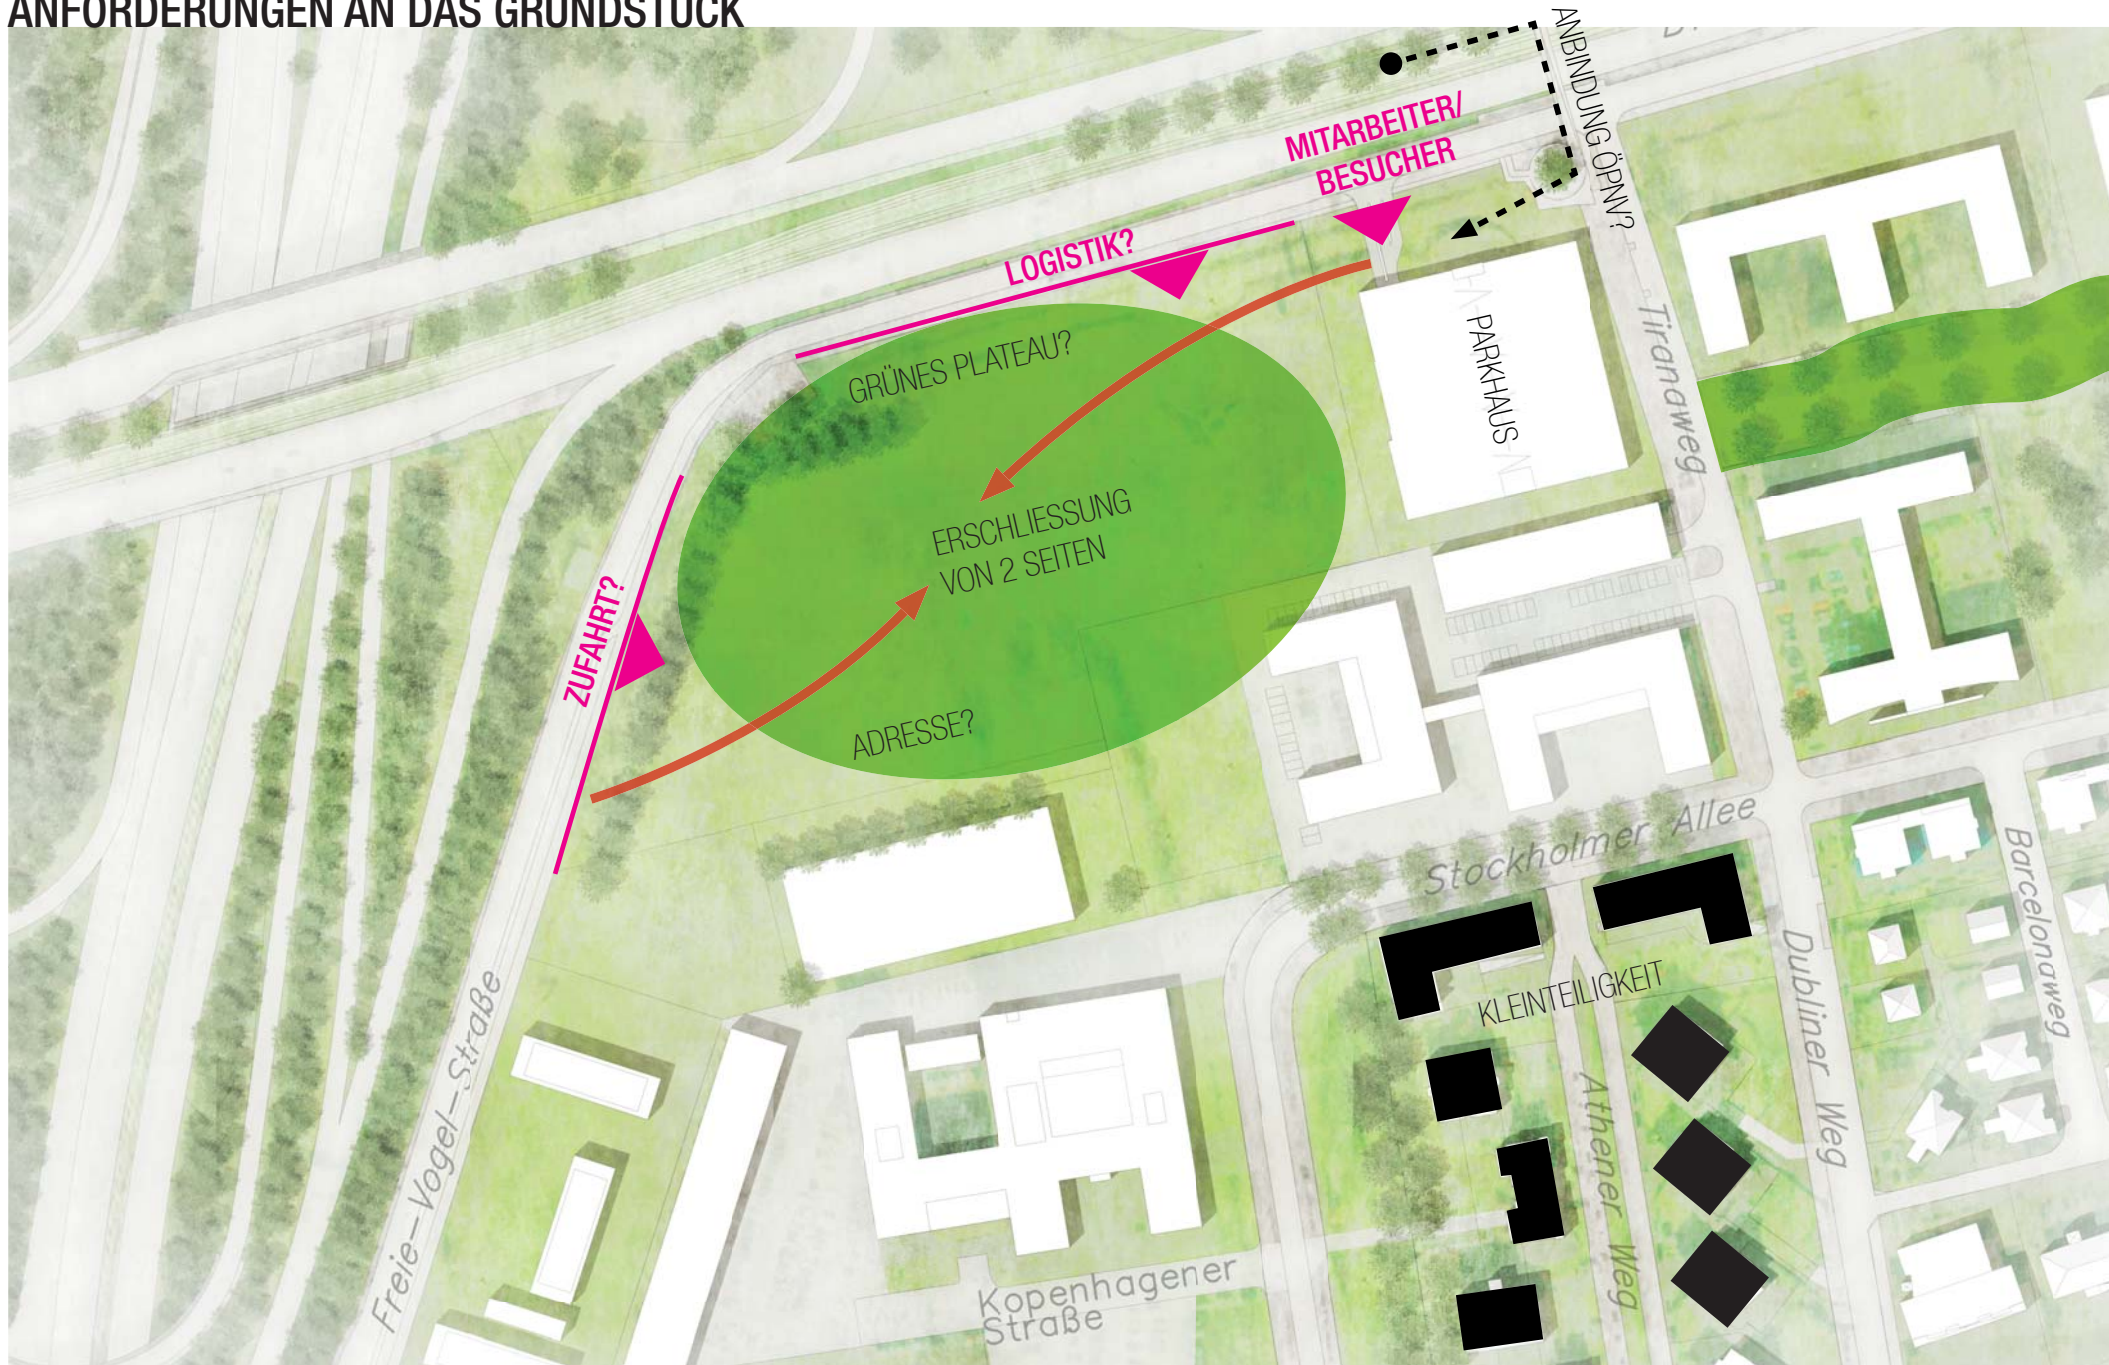

CONTINENTALE
„NEUBAU DIREKTION DORTMUND“

kadawittfeldarchitektur

Übersicht

- Städtebauliche Rahmenbedingungen
- Entwurf

STÄDTEBAULICHE RAHMENBEDINGUNGEN

NEUBAU DIREKTION DORTMUND DAS GEWERBEGEBIET ALS SCHÜTZENDE HAND

NEUBAU DIREKTION DORTMUND DER GRÜNRAUM UMSPÜLT DAS PLATEAU

NEUBAU DIREKTION DORTMUND ANFORDERUNGEN AN DAS GRUNDSTÜCK

NEUBAU DIREKTION DORTMUND

VERTEILUNG ZUKÜNFTIGER STÄDTEBAULICHER HOCHPUNKTE

„Wir wollen die Schnittpunkte der Radialen mit Akzenten / Hochpunkten versehen.“
Ludger Wilde, Stadtrat, Stadt Dortmund

NEUBAU DIREKTION DORTMUND
FERNWIRKUNG - 65M HOCHPUNKT

Westfalendamm - Blick von Westen

Westfalendamm - Blick von Osten

B236 - Blick von Norden

B236 - Blick von Süden

Pferderennbahn - Stauffacherstraße von Norden

Gartenstadt Süd - Stadtrat-Cremer-Allee von Westen

„Neubau Direktion Dortmund“ des Continentale Versicherungsverbundes an der Stadtkrone Ost

ANGEMESSENE
HÖHE

ENTWURF

NEUBAU DIREKTION DORTMUND
PERSPEKTIVE HAUPTINGANG