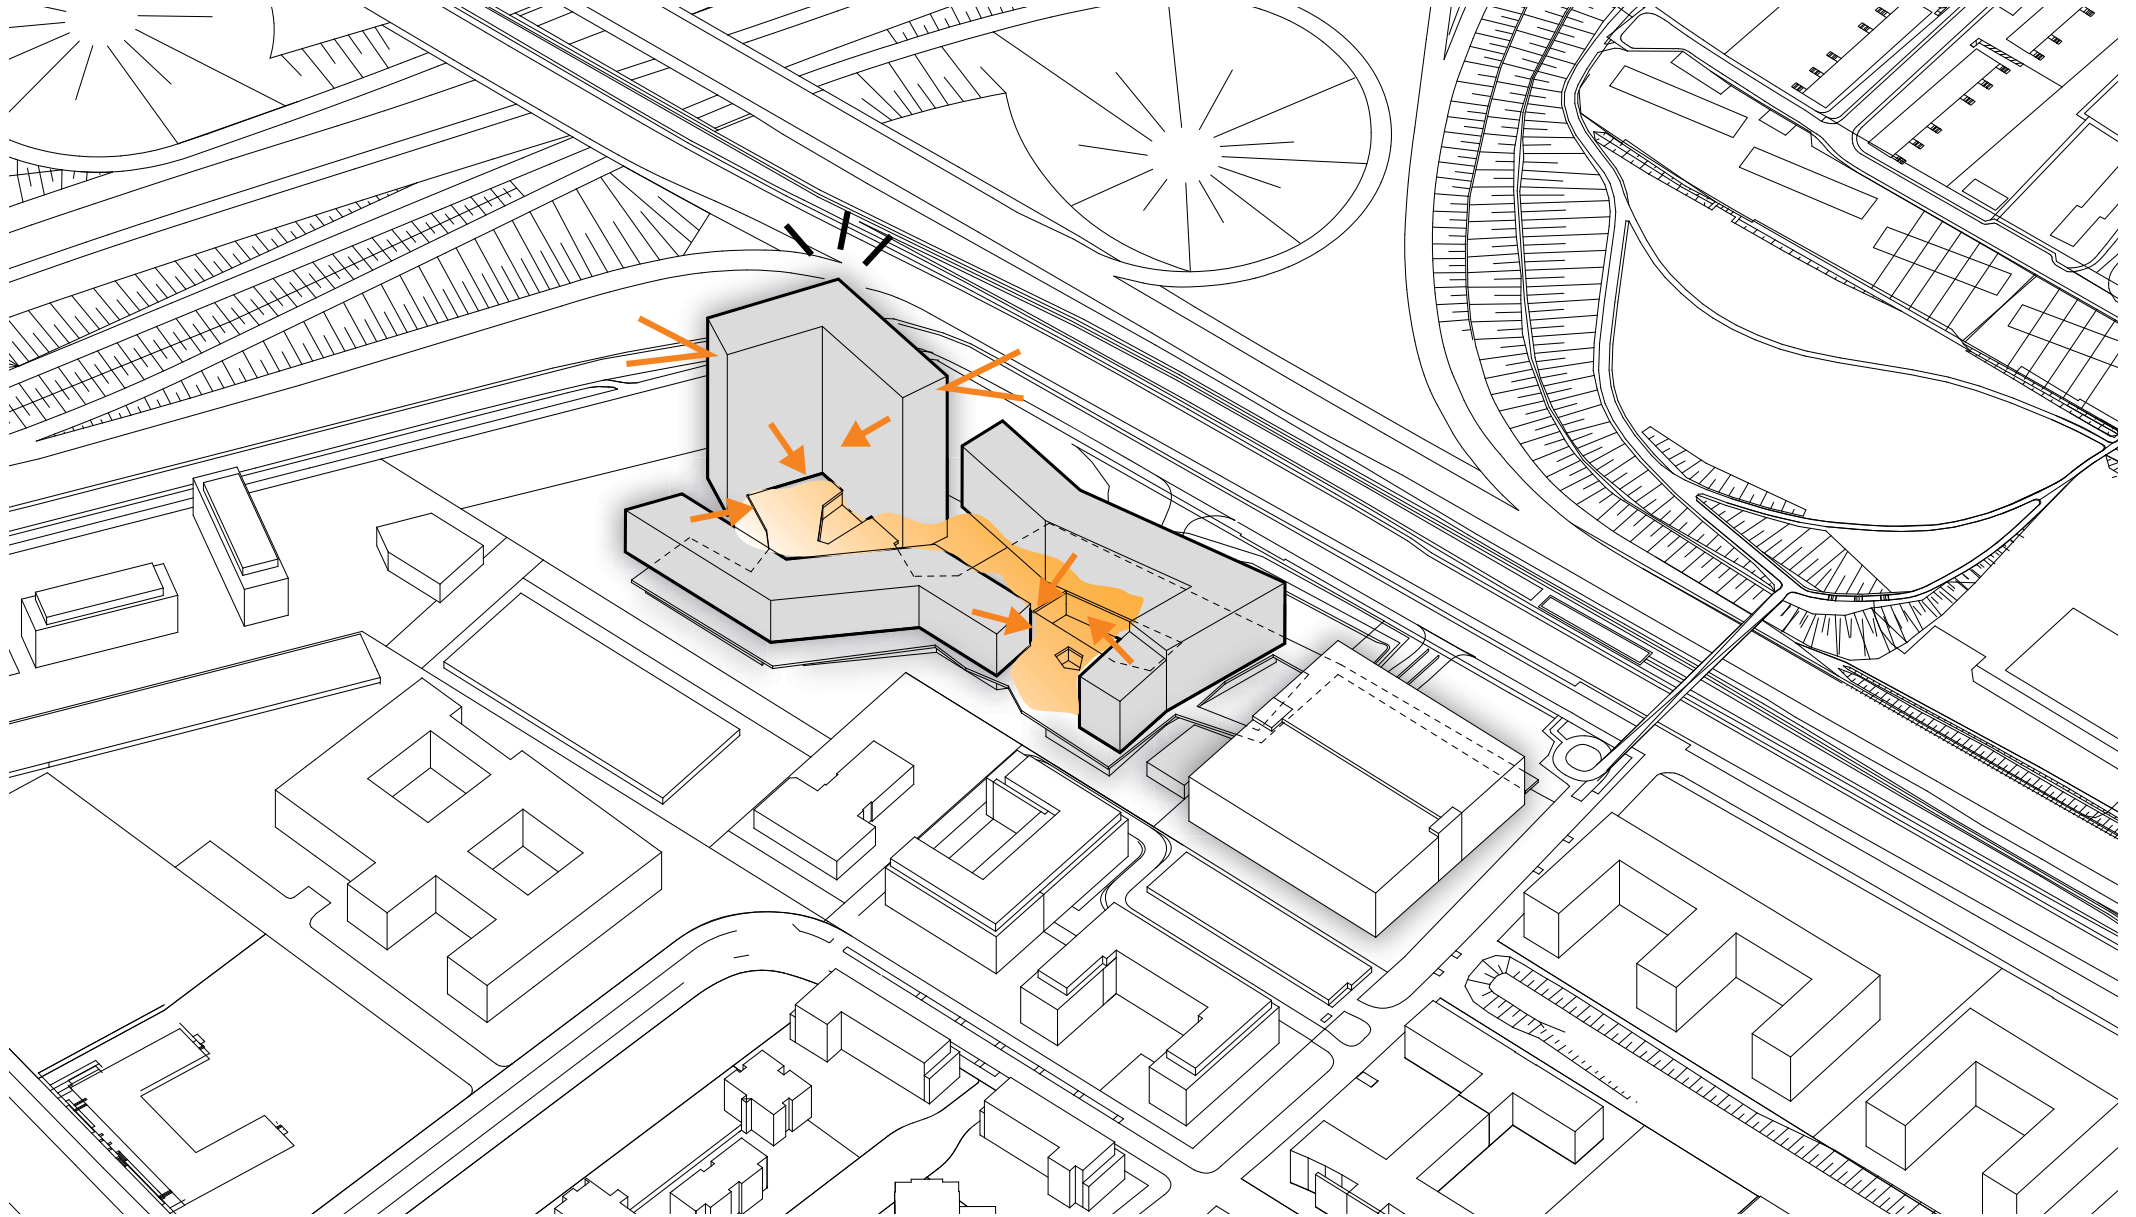

NEUBAU DIREKTION DORTMUND

KONZEPT UND HERLEITUNG

EIN ENSEMBLE FÜR DIE MITARBEITER - Partnerschaft, Respekt, Verantwortung, Qualität