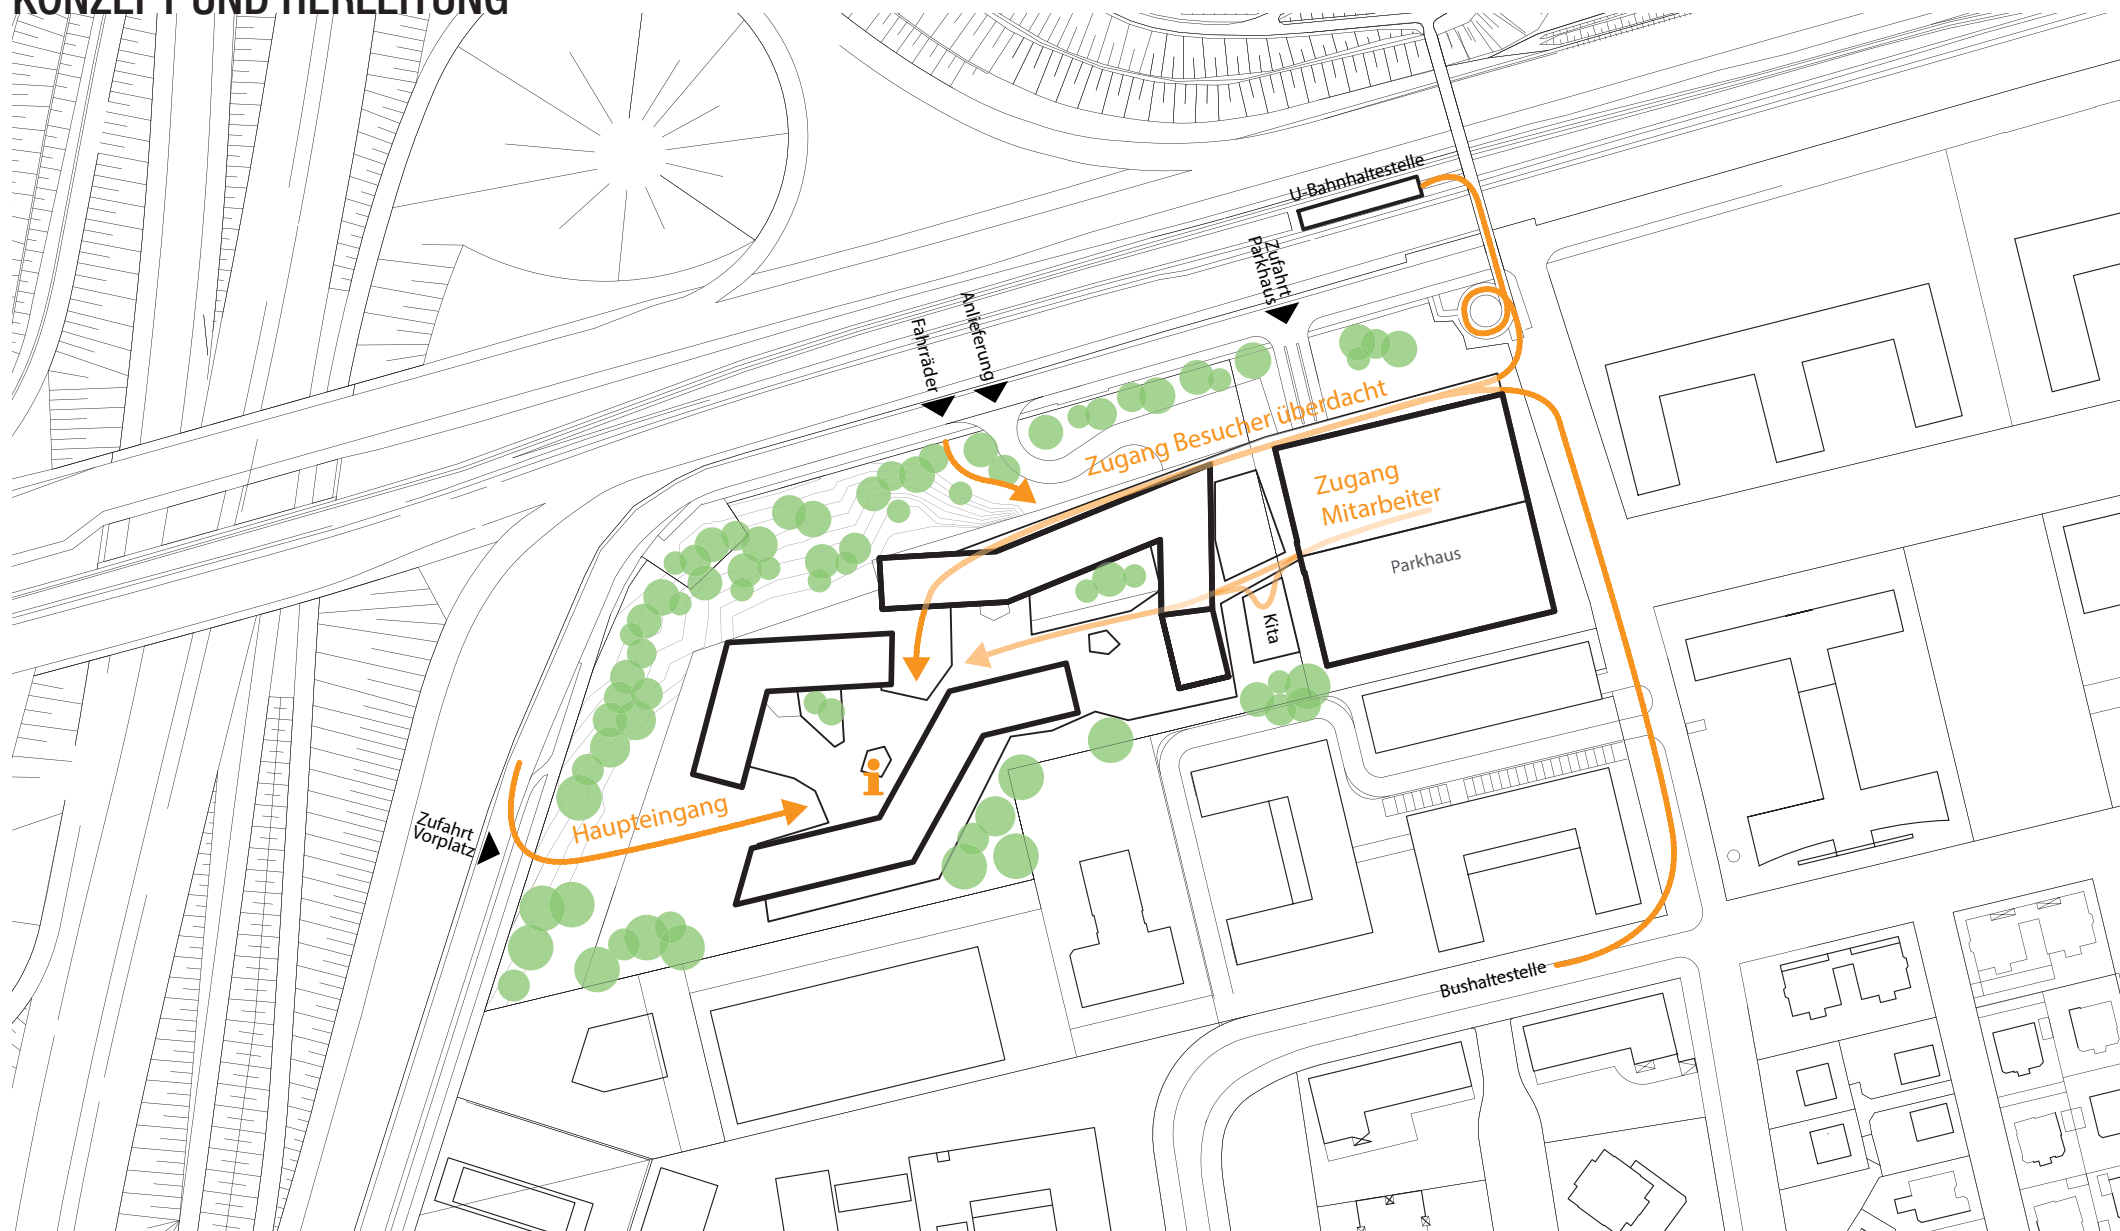

NEUBAU DIREKTION DORTMUND

KONZEPT UND HERLEITUNG

ADRESSE UND WEGEBEZIEHUNG