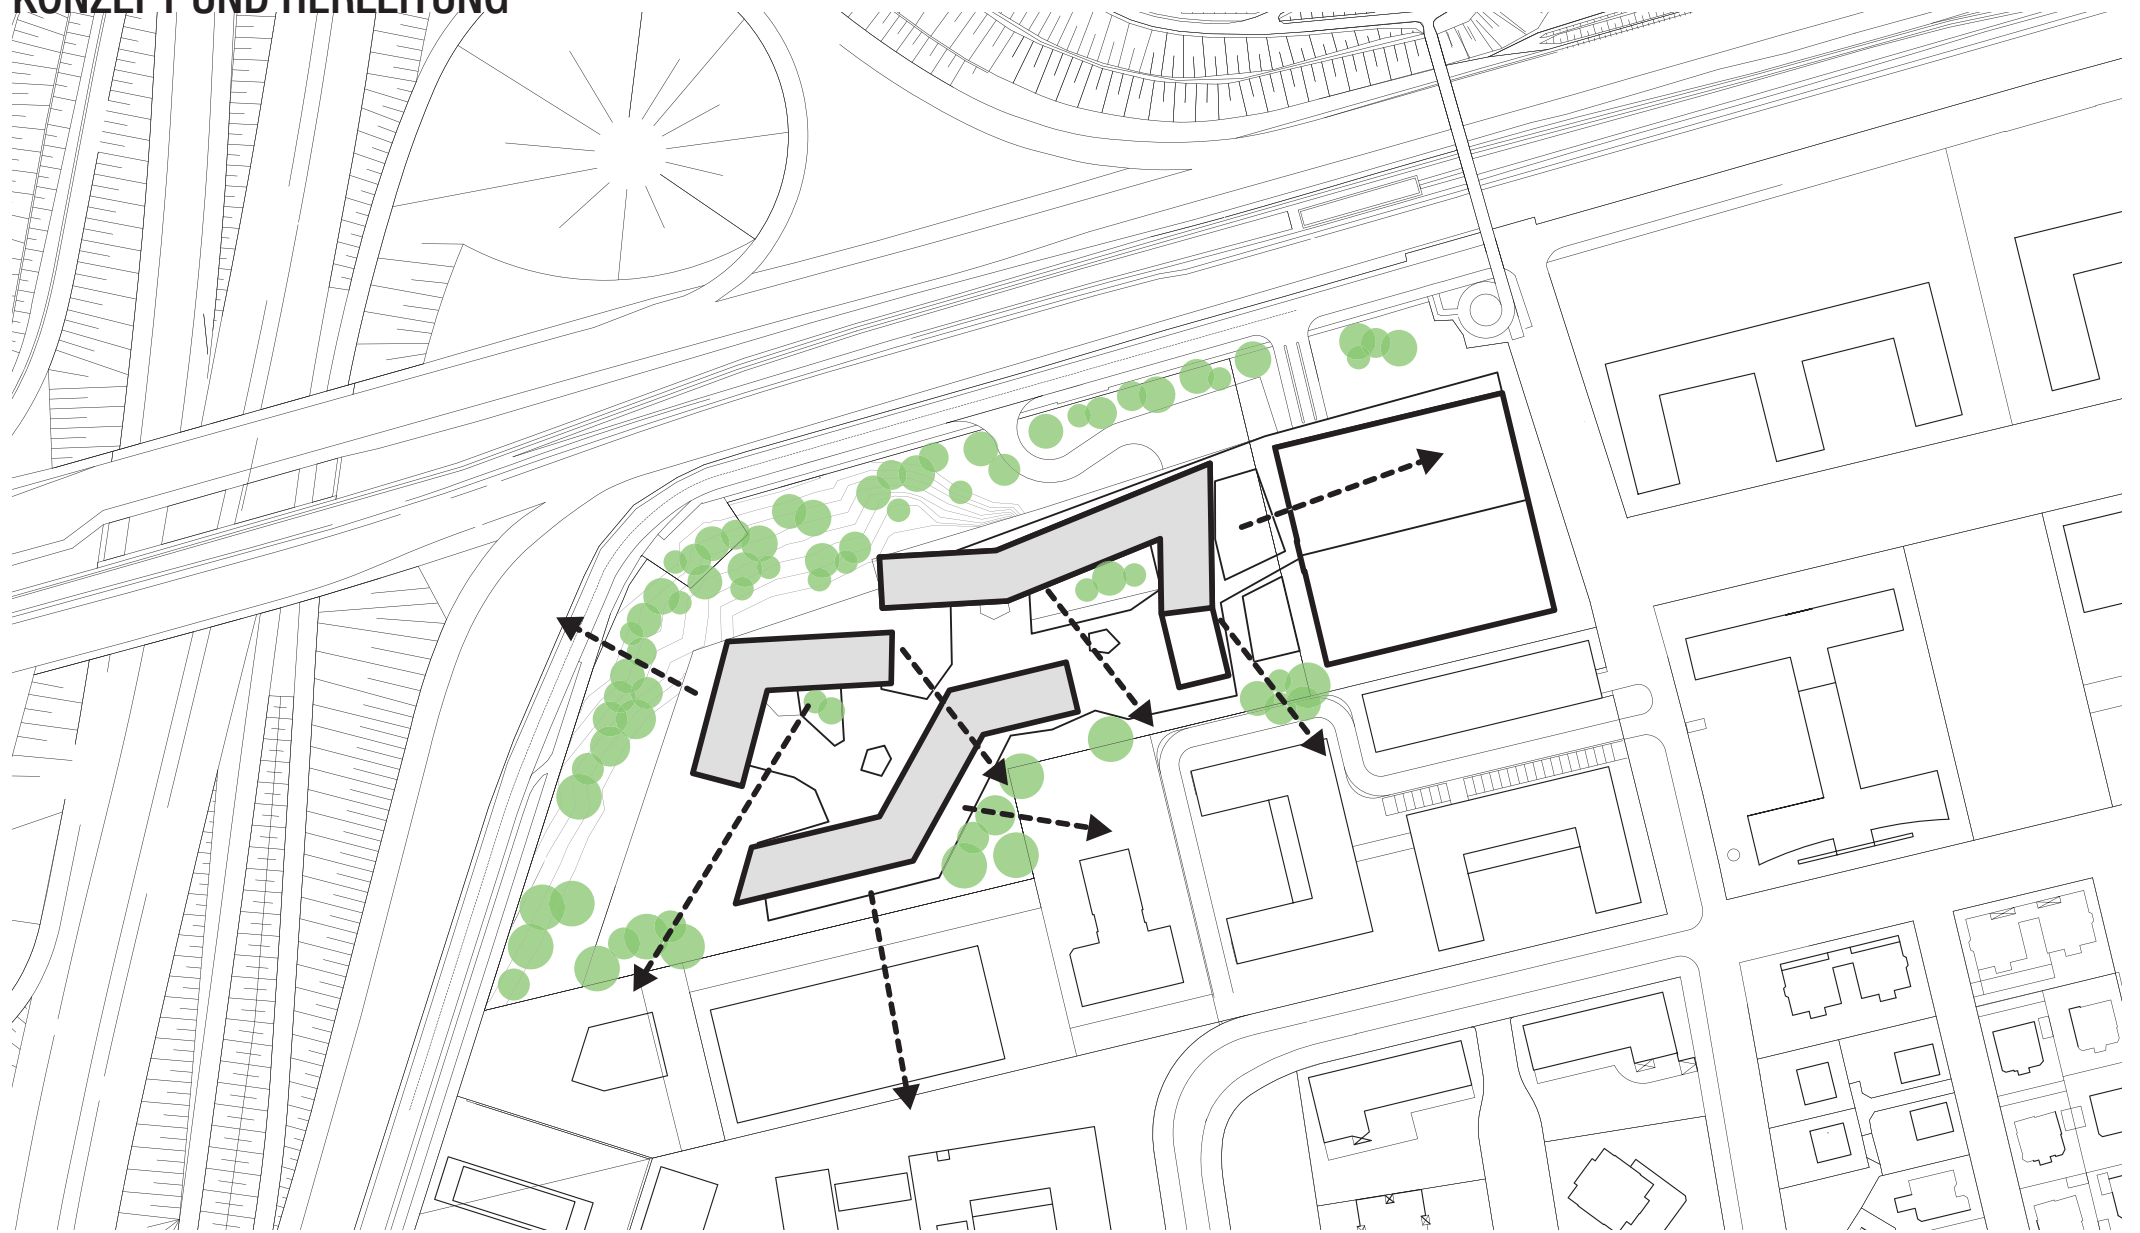

Gartenstadt Süd - Stadtrat-Cremer-Allee von Westen

„Neubau Direktion Dortmund“ des Continentale Versicherungsverbundes an der Stadtkrone Ost

ANGEMESSENE
HÖHE

ENTWURF

NEUBAU DIREKTION DORTMUND
PERSPEKTIVE HAUPTINGANG

KONZEPT UND HERLEITUNG

EIN ENSEMBLE FÜR DIE MITARBEITER - Partnerschaft, Respekt, Verantwortung, Qualität

NEUBAU DIREKTION DORTMUND

KONZEPT UND HERLEITUNG

ADRESSE UND WEGEBEZIEHUNG

NEUBAU DIREKTION DORTMUND KONZEPT UND HERLEITUNG

LÄRMSCHUTZ UND ÖFFNUNG RICHTUNG SÜDEN: CAMPUS UND NACHBARSCHAFT SIND GESCHÜTZT

NEUBAU DIREKTION DORTMUND

KONZEPT UND HERLEITUNG

FREIE BLICKE AUS DEN BÜROS

NEUBAU DIREKTION DORTMUND

KONZEPT UND HERLEITUNG

MASSTÄBLICHKEIT: in die Körnigkeit der Umgebung einfügen / Gegenseitigkeit

NEUBAU DIREKTION DORTMUND

B-PLAN

Die Vorgaben des Bebauungsplans und die Abstandsfläche mit $0,4H$ werden eingehalten

NEUBAU DIREKTION DORTMUND

40m-Schutzstreifen zur zukünftigen BAB 40

Keine baulichen Anlagen innerhalb des 40m-Abstandes gestattet