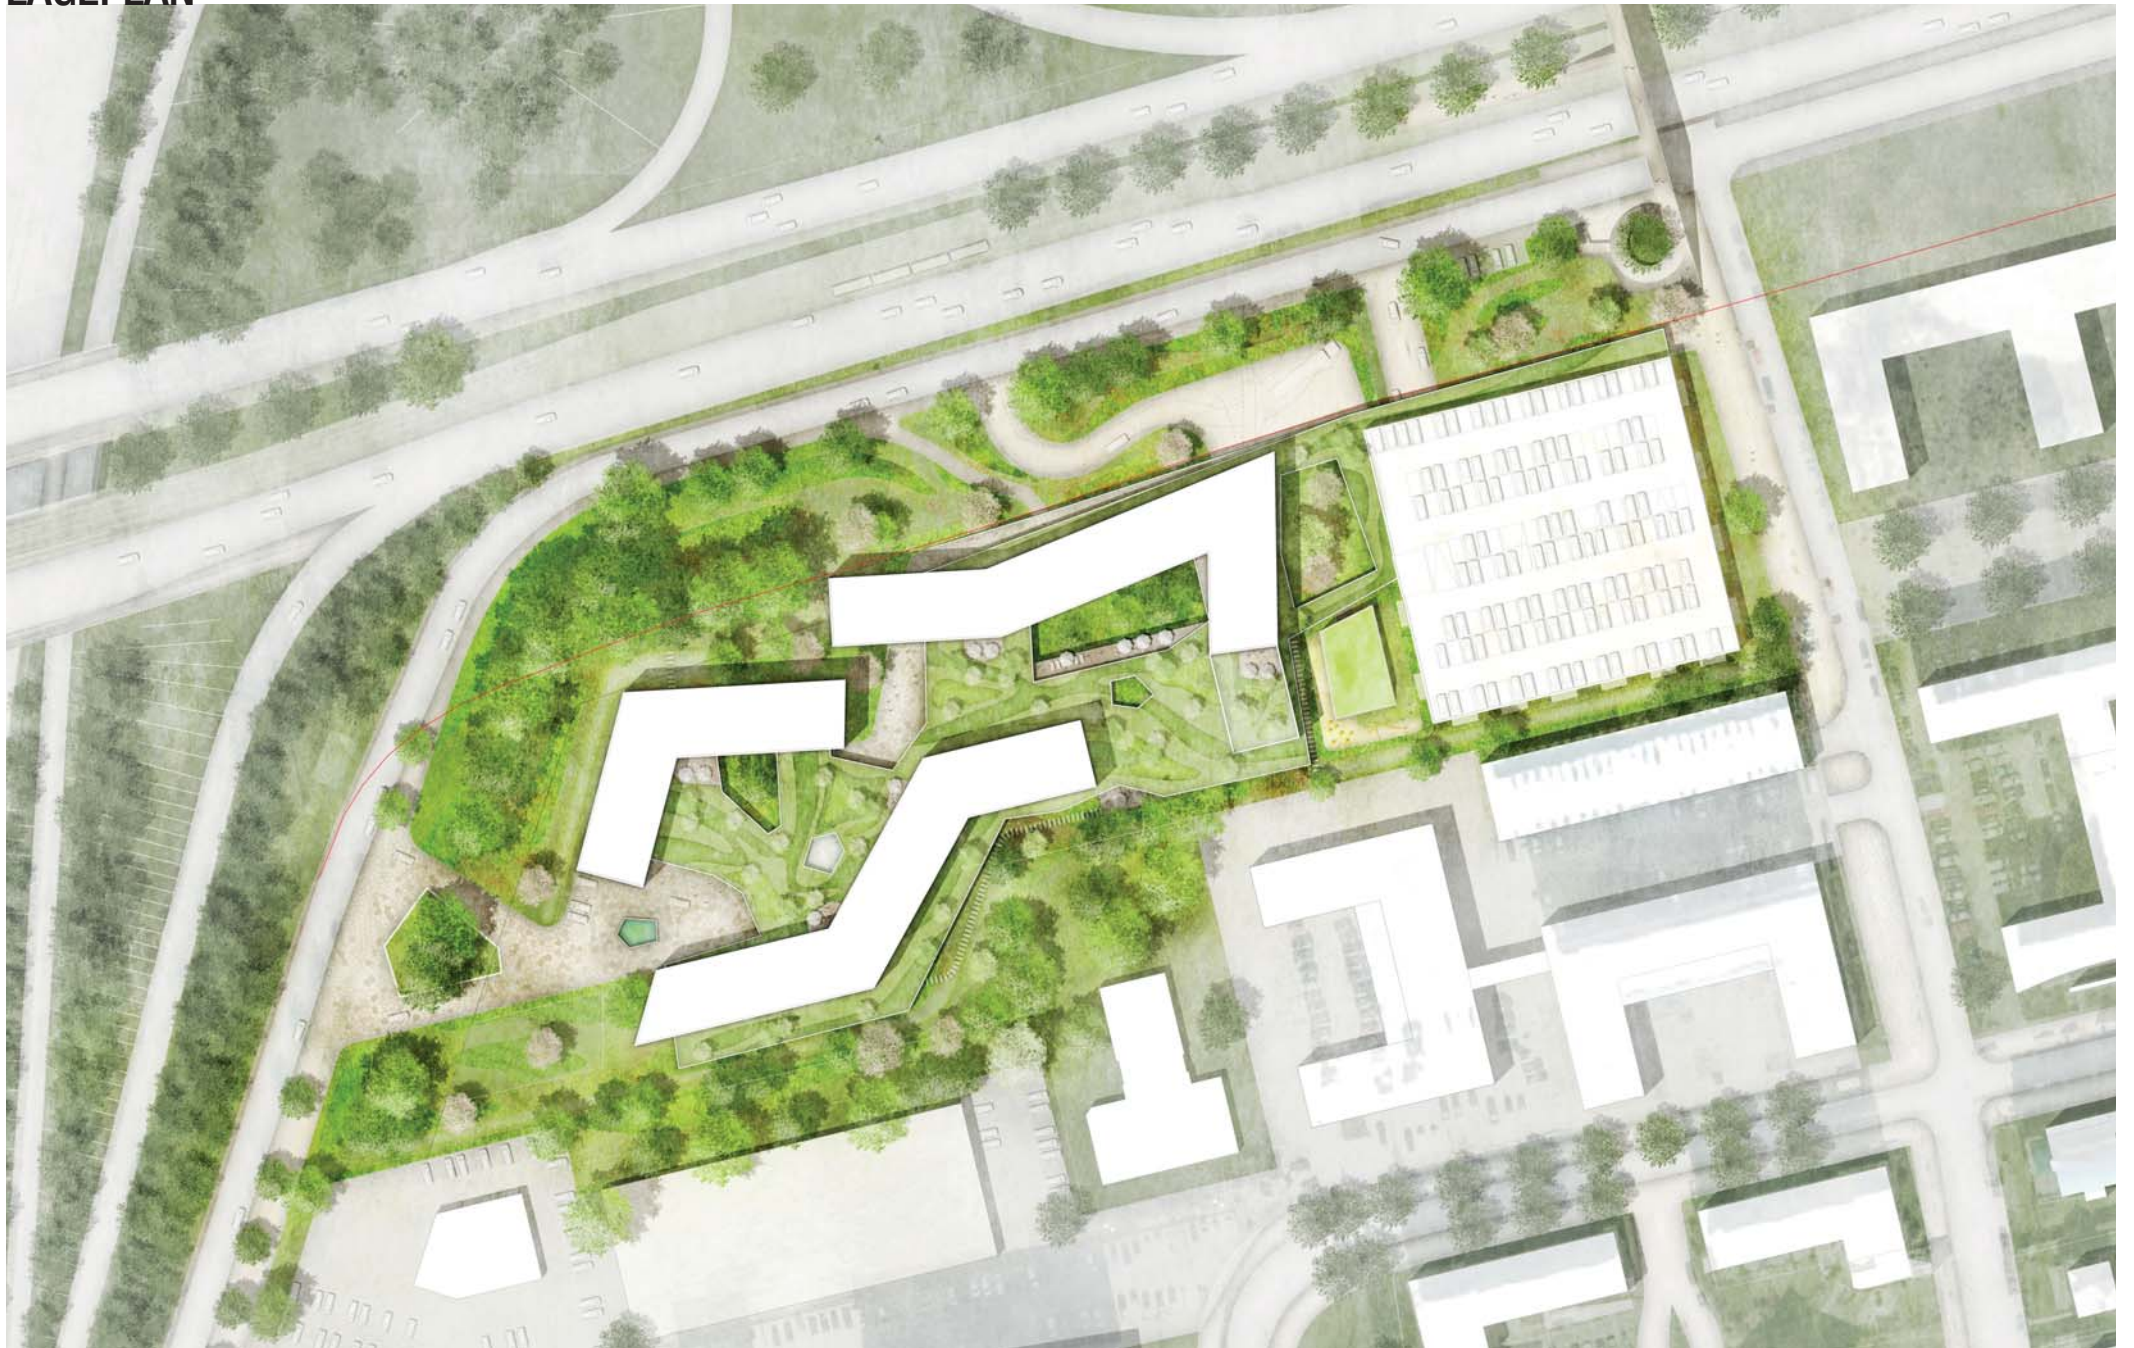

NEUBAU DIREKTION DORTMUND

LAGEPLAN