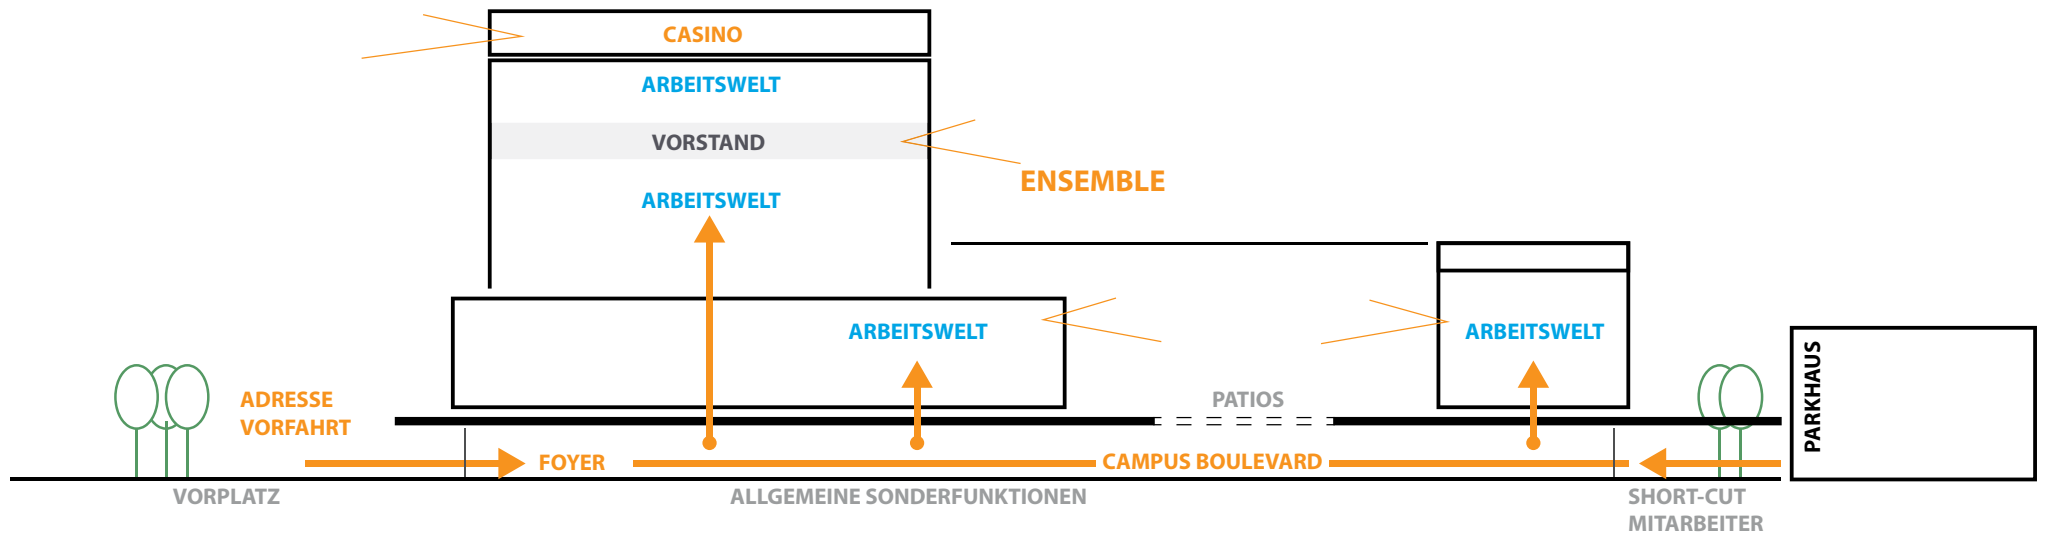

NEUBAU DIREKTION DORTMUND

B-PLAN

Die Vorgaben des Bebauungsplans und die Abstandsfläche mit $0,4H$ werden eingehalten

NEUBAU DIREKTION DORTMUND

40m-Schutzstreifen zur zukünftigen BAB 40

Keine baulichen Anlagen innerhalb des 40m-Abstandes gestattet

NEUBAU DIREKTION DORTMUND HELLES + LICHTDURCHFLUTETES BOULEVARDGESCHOSS

NEUBAU DIREKTION DORTMUND
PERSPEKTIVE LICHTDURCHFLUTETER BOULEVARD

NEUBAU DIREKTION DORTMUND KONFERENZ UND SCHULUNGSBEREICH

NEUBAU DIREKTION DORTMUND
PERSPEKTIVE KONFERENZ UND BISTRO

NEUBAU DIREKTION DORTMUND RESTAURANT + FITNESS

NEUBAU DIREKTION DORTMUND

FUNKTIONSVERTEILUNG SCHNITT

CONTINENTALE ENSEMBLE: kurze Wege, Kommunikation, Gemeinsamkeit

NEUBAU DIREKTION DORTMUND

LÄNGSSCHNITT

SCHNITT A-A

NEUBAU DIREKTION DORTMUND GRUNDRISS REGELGESCHOSS - ARBEITSWELTEN

NEUBAU DIREKTION DORTMUND QUERSCHNITT

SCHNITT B-B

NEUBAU DIREKTION DORTMUND CASINOGESCHOSS

- + ALLE FUNKTIONEN AUF EINER GESCHOSSEBENE
- + Veranstaltungsraum und Außenbereich mit **BLICK AUF DORTMUND, DEN BVB UND DEN FLORIANTURM**
- + **GROSSZÜGIGE LOUNGE**
- + **DISKRETE SPEISERÄUME** ohne Einsehbarkeit von außen
- + auskömmliches Möbellager