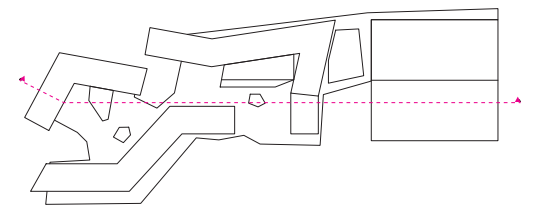

NEUBAU DIREKTION DORTMUND RESTAURANT + FITNESS

NEUBAU DIREKTION DORTMUND

FUNKTIONSVERTEILUNG SCHNITT

CONTINENTALE ENSEMBLE: kurze Wege, Kommunikation, Gemeinsamkeit

NEUBAU DIREKTION DORTMUND

LÄNGSSCHNITT

SCHNITT A-A

NEUBAU DIREKTION DORTMUND GRUNDRISS REGELGESCHOSS - ARBEITSWELTEN

NEUBAU DIREKTION DORTMUND QUERSCHNITT

SCHNITT B-B

NEUBAU DIREKTION DORTMUND CASINOGESCHOSS

- + ALLE FUNKTIONEN AUF EINER GESCHOSSEBENE
- + Veranstaltungsraum und Außenbereich mit **BLICK AUF DORTMUND, DEN BVB UND DEN FLORIANTURM**
- + **GROSSZÜGIGE LOUNGE**
- + **DISKRETE SPEISERÄUME** ohne Einsehbarkeit von außen
- + auskömmliches Möbellager