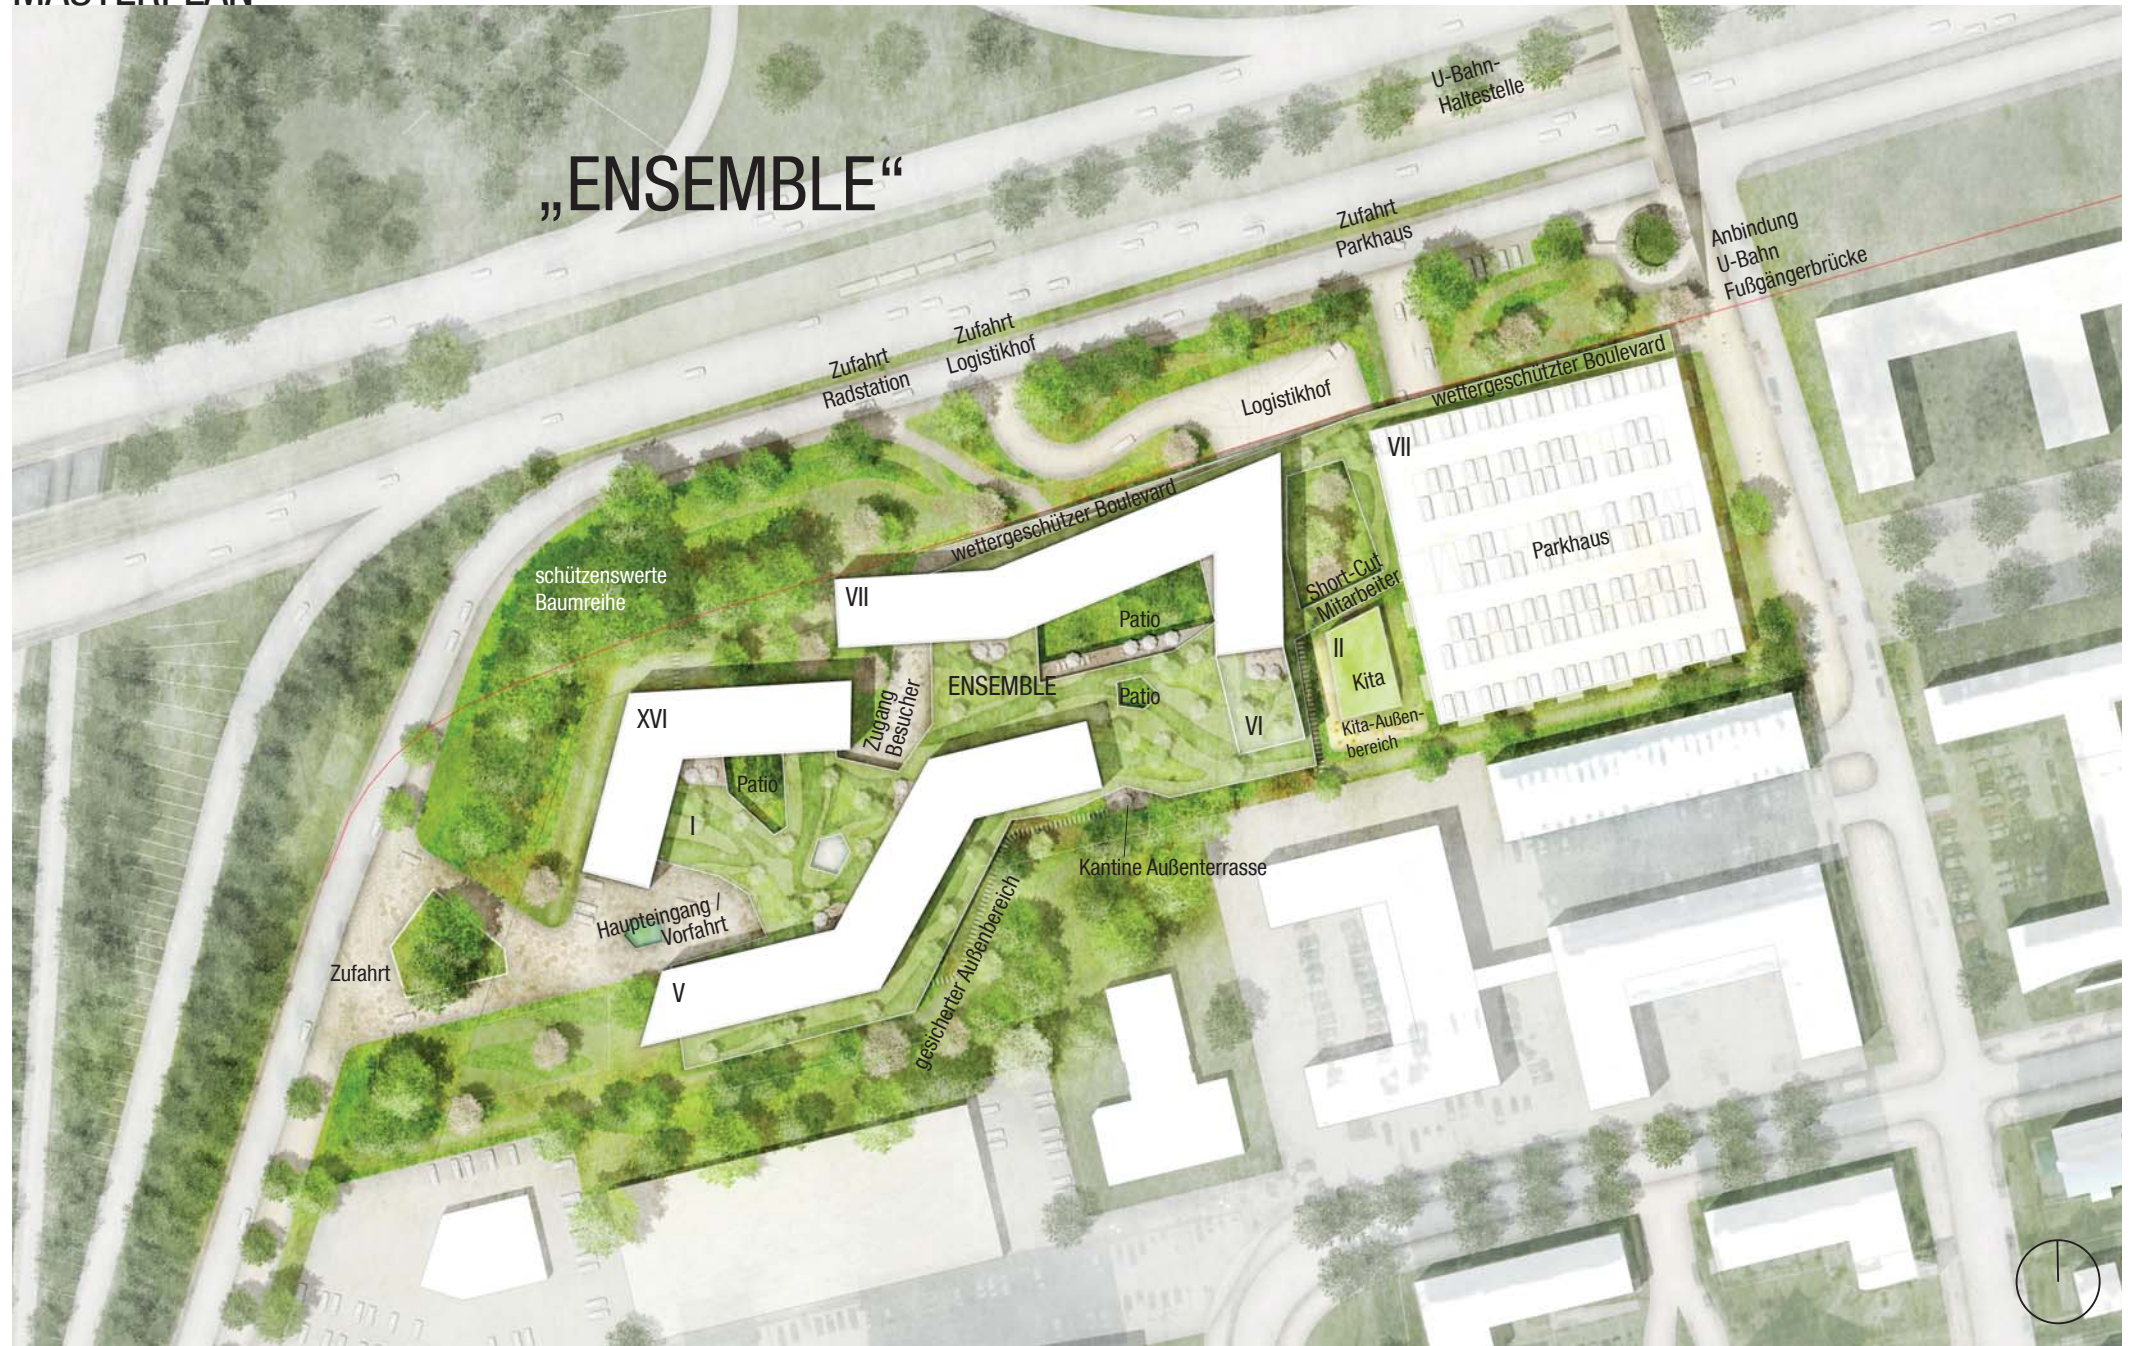

NEUBAU DIREKTION DORTMUND MASTERPLAN