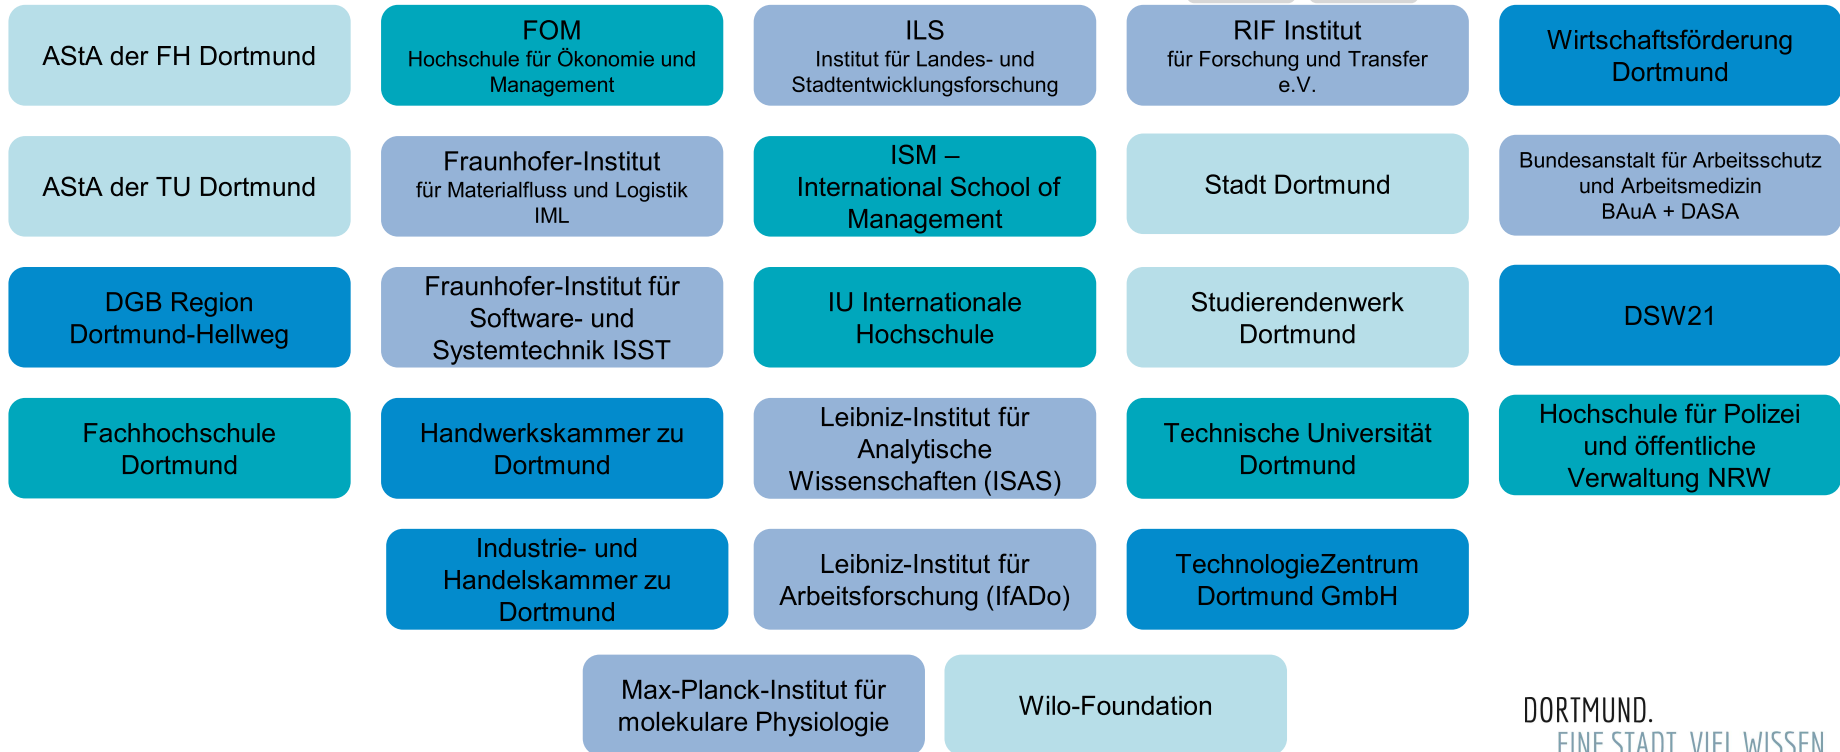

Wissenschaftsstadt Dortmund

MASTERPLAN WISSENSCHAFT

- Profilschärfung als Wissenschaftsstadt: Dortmund als attraktiver, zukunftsfähiger und weltoffener Hochschul- und Wissenschaftsstandort
- Strategisches Instrument
- Zusammenarbeit in einem breiten Netzwerk aus Wissenschaft, Kultur, Wirtschaft, Stadtgesellschaft, Politik und Verwaltung

DORTMUND.
EINE STADT. VIEL WISSEN.

Was wollen wir bis 2030 erreichen?

- Dortmund als Wissenschaftsstadt „auf die Karte“ bringen
- Die besten „Köpfe“ nach Dortmund holen
- Wissenschaftliche Exzellenz weiter vernetzen und ausbauen
- Gute Rahmenbedingungen schaffen
- Wissenschaft verstärkt in die Stadt bringen
- Kompetenzzentren strategisch erweitern
- Innovationskraft der Wissenschaft nutzen für die Stadtentwicklung

Netzwerk der Partnerinstitutionen

DORTMUND.
EINE STADT. VIEL WISSEN.

THE EUROPEAN
CAPITAL OF
INNOVATION
AWARDS 21

European
Innovation
Council

The European Capital
of Innovation

WINNER

DORTMUND

#iCapitalAwards

#innovationnextdoor

Als erste deutsche Stadt ist Dortmund von der Europäischen Kommission als Innovationshauptstadt Europas mit dem iCapital Award 2021 ausgezeichnet worden. „Innovation next door – Zukunft aus der Nachbarschaft“ lautete das Motto der gemeinschaftlichen Bewerbung. Denn in Dortmund entstehen Innovationen überall – egal ob im Hinterhof, in der Kneipe oder im Labor.