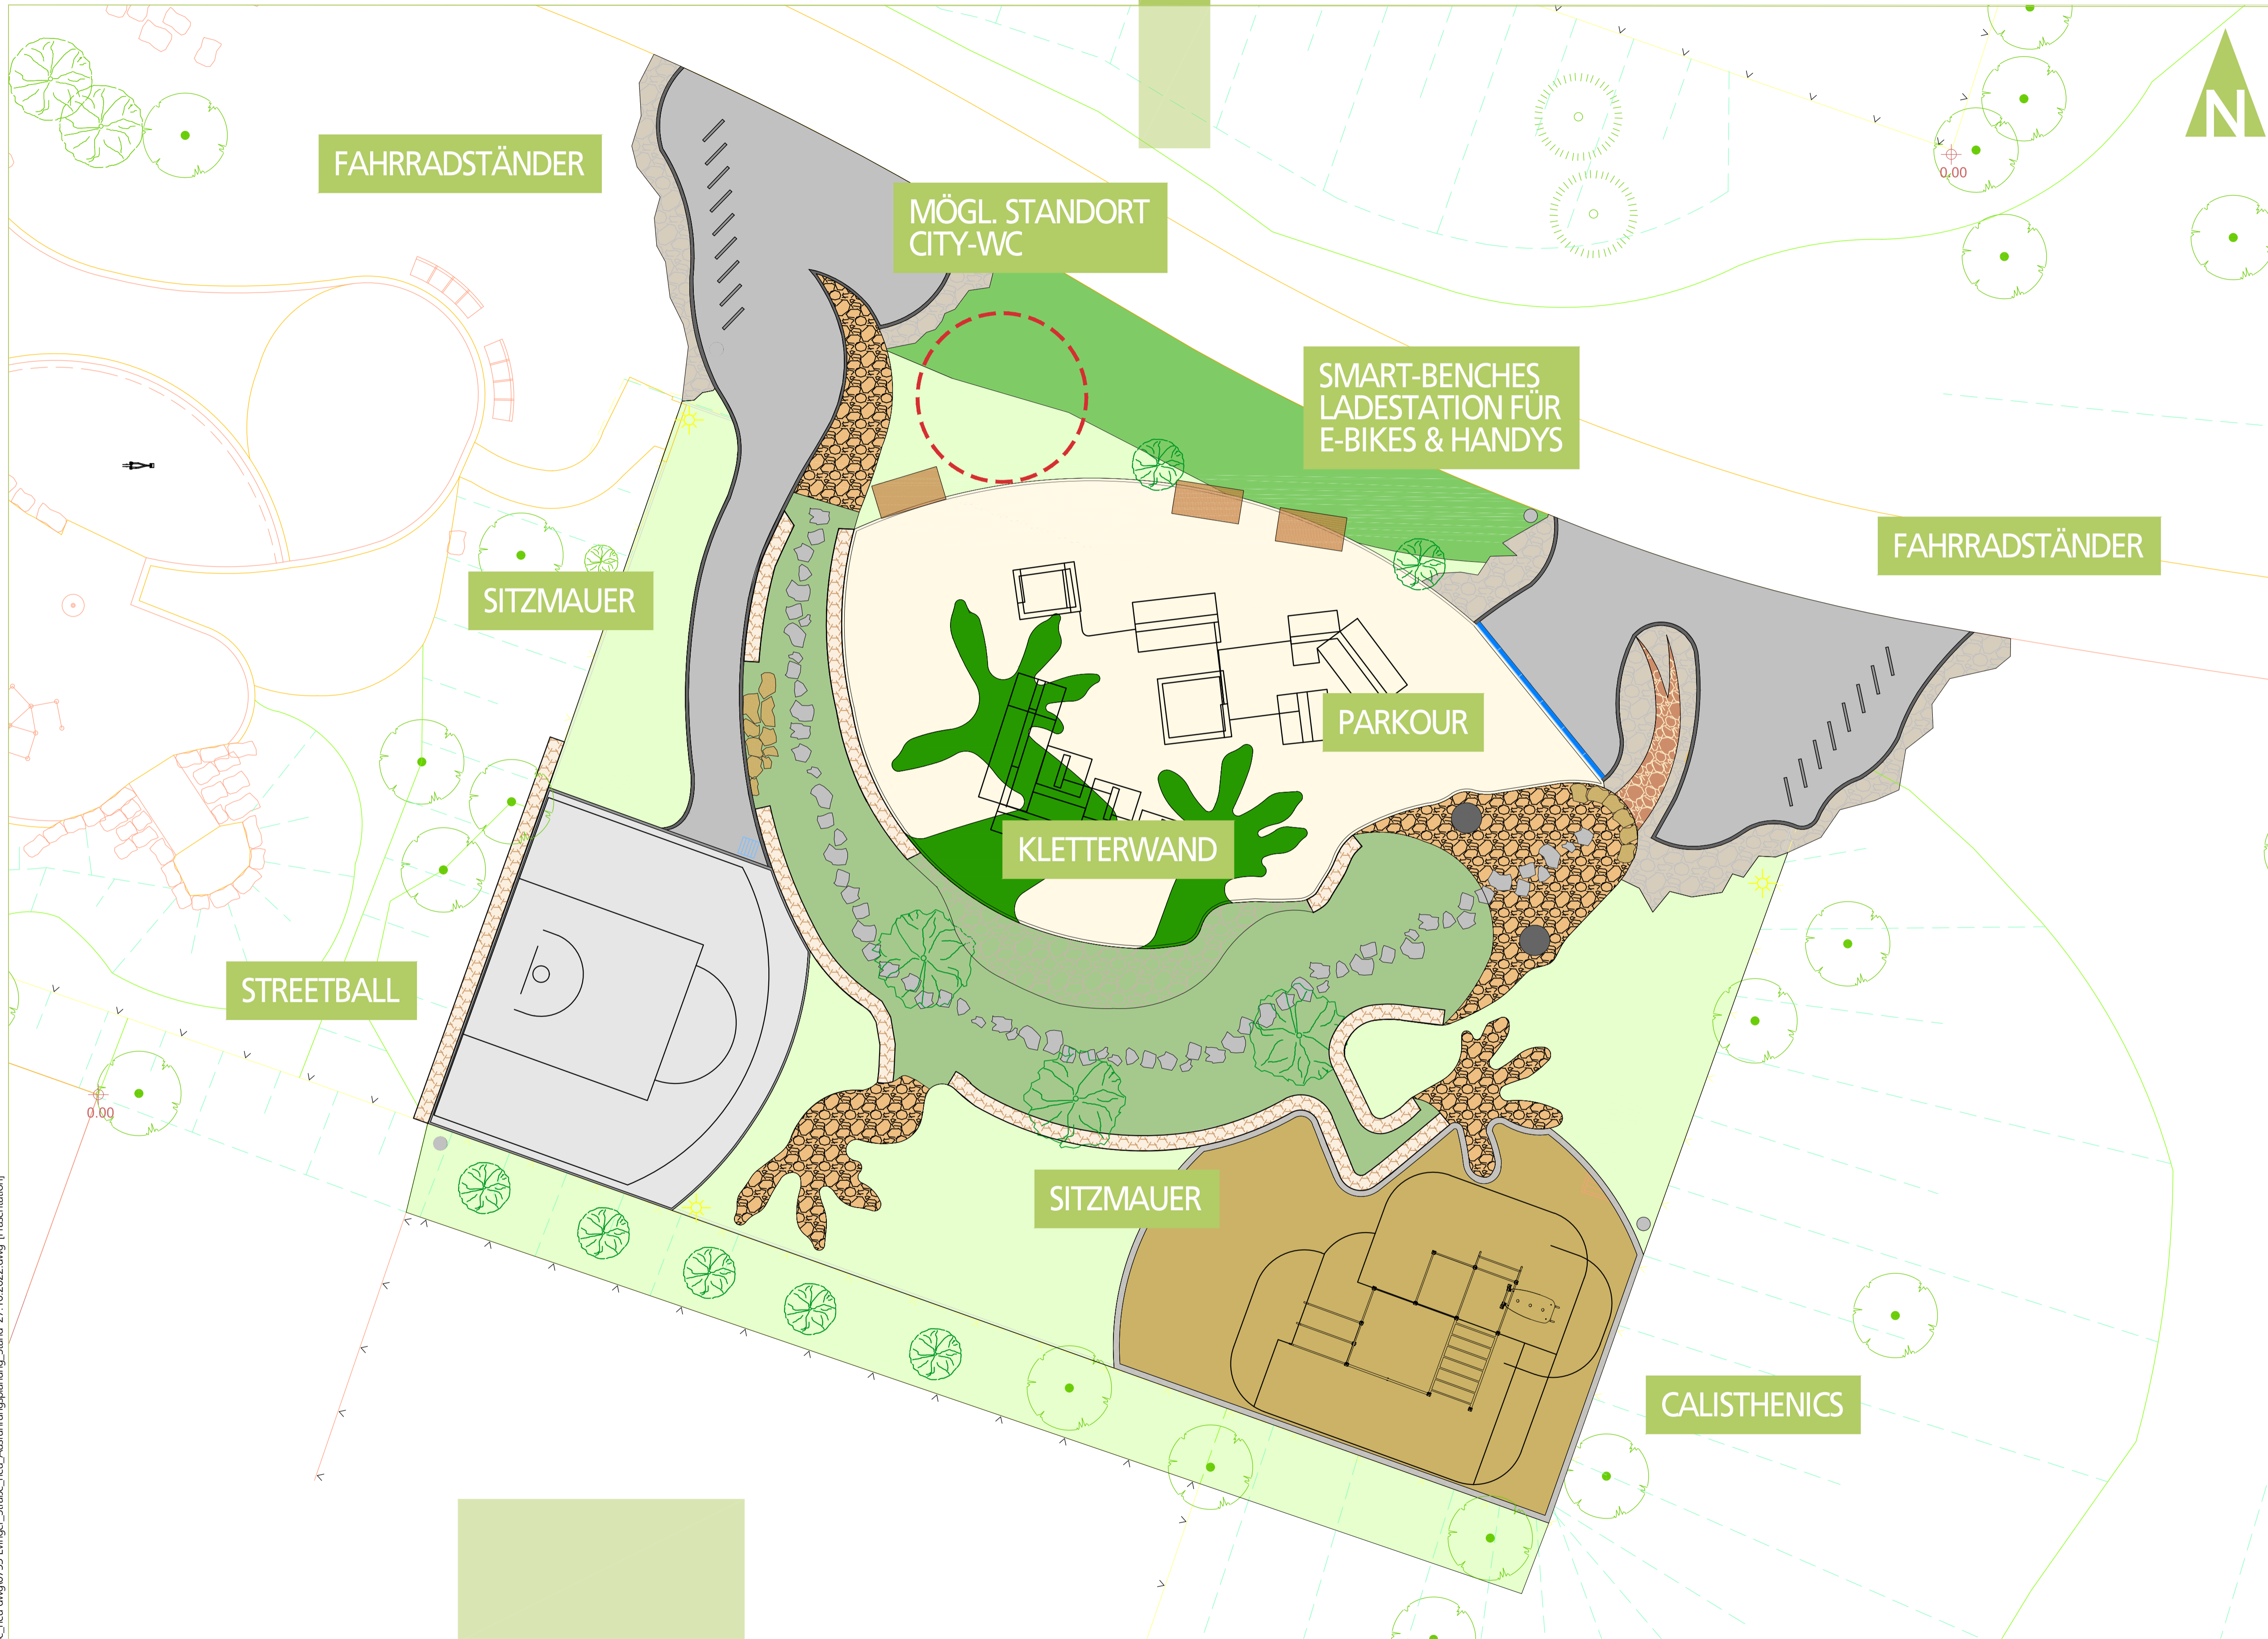

EXTERNBERG-PARK

PARKOUR-ANLAGE

EXTERNBERG-PARK

PARKOUR-ANLAGE

PLANART
ÜBERSICHTSPLAN

GRÖßE
DIN A1

MASSTAB
1:100

ERSTELLUNGSDATUM
03.11.2022

H:\NEUKSP0753-Evinger_Straße_neu-dwg\0753-Evinger_Straße_neu_Ausführungsplanung_Stand_27.10.2022.dwg [Präsentation]