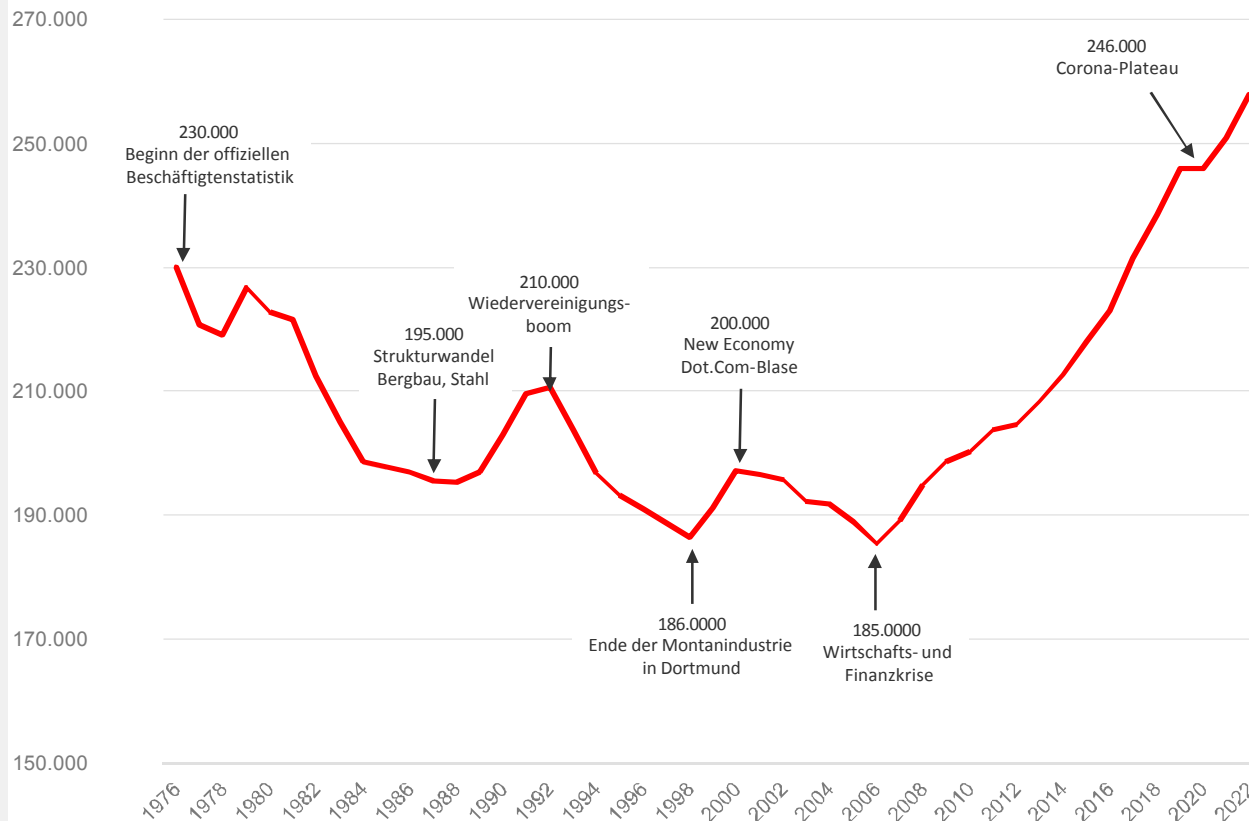

Der „übliche“ Blick auf den Dortmunder Arbeitsmarkt

Arbeitslosigkeit im Jahresvergleich (jeweils Dezember)

Beschäftigungs-Boom in Dortmund

Beschäftigungsentwicklung Dortmund seit 1976

Beschäftigungsentwicklung unter Corona in Dortmund

Beschäftigungs-Boom in Dortmund

Beschäftigung nach Wirtschaftszweigen März 2022

Sozialversicherungspflichtige Beschäftigung

Top 5 der höchsten Steigerungen gegenüber März 2019

86 Gesundheitswesen	+2.705	+13,6%
85 Erziehung und Unterricht	+2.226	+16,5%
62 Erbringung von Dienstleistungen der Informationstechnologie	+1.847	+21,6%
84 Öffentliche Verwaltung, Verteidigung; Sozialversicherung	+1.388	+10,1%
43 Vorbereitende Baustellenarbeiten, Bauinstallation und sonstiges Ausbaugewerbe	+854	+10,5%

Top 5 der höchsten Rückgänge gegenüber März 2019

52 Lagerei sowie Erbringung von sonstigen Dienstleistungen für den Verkehr	-878	-10,4%
78 Vermittlung und Überlassung von Arbeitskräften	-553	-6,5%
28 Maschinenbau	-377	-4,8%
55 Beherbergung	-340	-27,8%
65 Versicherungen, Rückversicherungen und Pensionskassen (ohne Sozialversicherung)	-237	-3,9%

¹⁾ Das Verarbeitende Gewerbe untergliedert sich in drei Teilbereiche; diese sind im Diagramm hellgrau hinterlegt.

Quelle: BA

Was kommt auf uns zu?

Fußzeile eingeben, über Ansicht/Kopf- und Fußzeile...

Ihre Ansprechpartnerin