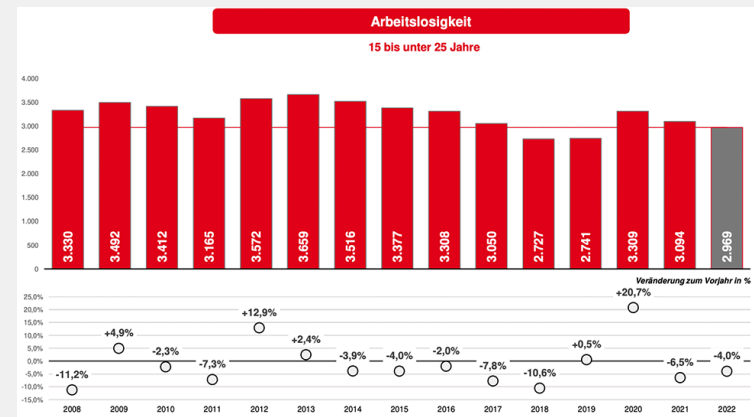

Digital Business Location

Zukunft der Arbeit Dortmund als Herausforderung der Wirtschaftsförderung

Ausschuss für Wirtschafts- Beschäftigungsförderung, Europa,
Wissenschaft und Forschung 25.01.2013
Heike Marzen, Geschäftsführerin Wirtschaftsförderung Dortmund

Der „übliche“ Blick auf den Dortmunder Arbeitsmarkt

Arbeitslosigkeit im Jahresvergleich (jeweils Dezember)

Beschäftigungs-Boom in Dortmund

Beschäftigungsentwicklung Dortmund seit 1976

Beschäftigungsentwicklung unter Corona in Dortmund

Beschäftigungs-Boom in Dortmund

Beschäftigung nach Wirtschaftszweigen März 2022

Sozialversicherungspflichtige Beschäftigung

Top 5 der höchsten Steigerungen gegenüber März 2019

86 Gesundheitswesen	+2.705	+13,6%
85 Erziehung und Unterricht	+2.226	+16,5%
62 Erbringung von Dienstleistungen der Informationstechnologie	+1.847	+21,6%
84 Öffentliche Verwaltung, Verteidigung; Sozialversicherung	+1.388	+10,1%
43 Vorbereitende Baustellenarbeiten, Bauinstallation und sonstiges Ausbaugewerbe	+854	+10,5%