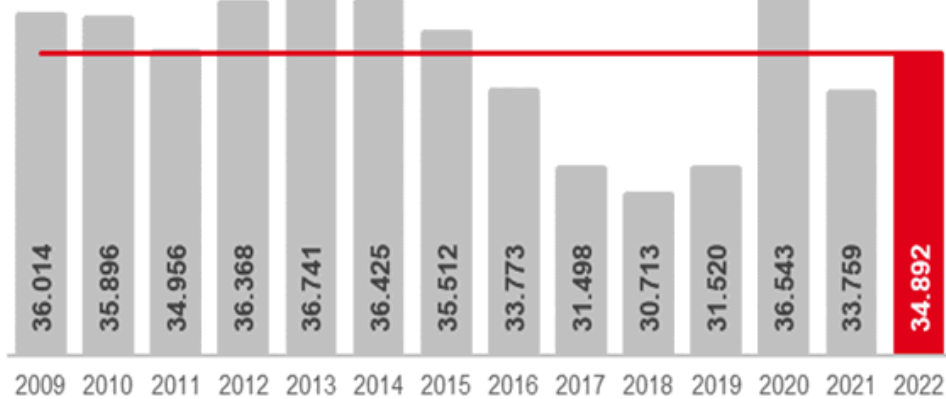

Digital Business Location

Zukunft der Arbeit Dortmund als Herausforderung der Wirtschaftsförderung

Ausschuss für Wirtschafts- Beschäftigungsförderung, Europa,
Wissenschaft und Forschung 25.01.2013
Heike Marzen, Geschäftsführerin Wirtschaftsförderung Dortmund

Der „übliche“ Blick auf den Dortmunder Arbeitsmarkt

Arbeitslosigkeit im Jahresvergleich (jeweils Dezember)

Beschäftigungs-Boom in Dortmund

Beschäftigungsentwicklung Dortmund seit 1976

Beschäftigungsentwicklung unter Corona in Dortmund

Beschäftigungs-Boom in Dortmund

Beschäftigung nach Wirtschaftszweigen März 2022

Sozialversicherungspflichtige Beschäftigung

Top 5 der höchsten Steigerungen gegenüber März 2019

86 Gesundheitswesen	+2.705	+13,6%
85 Erziehung und Unterricht	+2.226	+16,5%
62 Erbringung von Dienstleistungen der Informationstechnologie	+1.847	+21,6%
84 Öffentliche Verwaltung, Verteidigung; Sozialversicherung	+1.388	+10,1%
43 Vorbereitende Baustellenarbeiten, Bauinstallation und sonstiges Ausbaugewerbe	+854	+10,5%