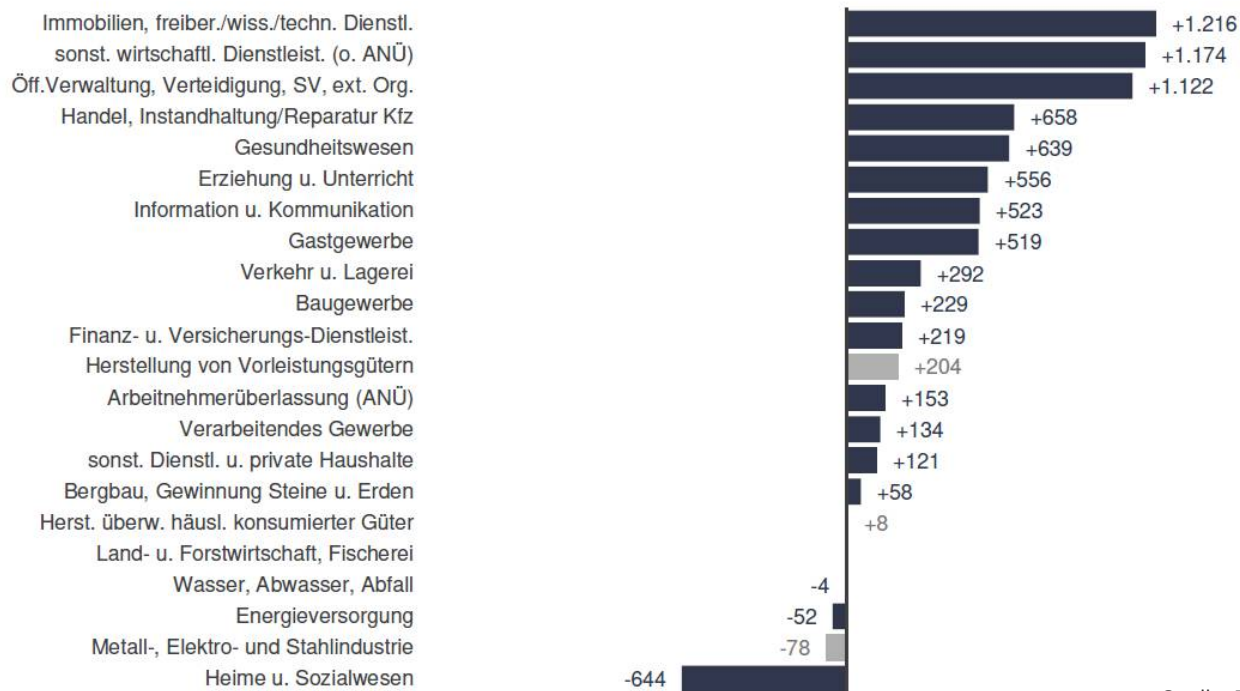

Beschäftigungs-Boom in Dortmund

Beschäftigung nach Wirtschaftszweigen März 2022

Sozialversicherungspflichtige Beschäftigung

Top 5 der höchsten Steigerungen gegenüber März 2019

86 Gesundheitswesen	+2.705	+13,6%
85 Erziehung und Unterricht	+2.226	+16,5%
62 Erbringung von Dienstleistungen der Informationstechnologie	+1.847	+21,6%
84 Öffentliche Verwaltung, Verteidigung; Sozialversicherung	+1.388	+10,1%
43 Vorbereitende Baustellenarbeiten, Bauinstallation und sonstiges Ausbaugewerbe	+854	+10,5%

Top 5 der höchsten Rückgänge gegenüber März 2019

52 Lagerei sowie Erbringung von sonstigen Dienstleistungen für den Verkehr	-878	-10,4%
78 Vermittlung und Überlassung von Arbeitskräften	-553	-6,5%
28 Maschinenbau	-377	-4,8%
55 Beherbergung	-340	-27,8%
65 Versicherungen, Rückversicherungen und Pensionskassen (ohne Sozialversicherung)	-237	-3,9%

Quelle: BA

Stadt Dortmund
Wirtschaftsförderung

Beschäftigungs-Boom in Dortmund

Sozialversicherungspflichtige Beschäftigung nach Wirtschaftsbereichen

Veränderung gegenüber dem Vorjahresquartal absolut, absteigend sortiert
Ende Juni 2022

¹⁾ Das Verarbeitende Gewerbe untergliedert sich in drei Teilbereiche; diese sind im Diagramm hellgrau hinterlegt.

Quelle: BA

Was kommt auf uns zu?

Fußzeile eingeben, über Ansicht/Kopf- und Fußzeile...

Ihre Ansprechpartnerin