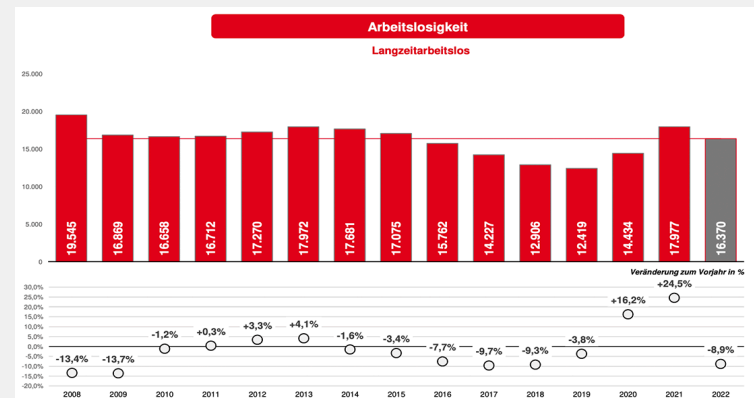

Digital Business Location

Zukunft der Arbeit Dortmund als Herausforderung der Wirtschaftsförderung

Ausschuss für Wirtschafts- Beschäftigungsförderung, Europa,
Wissenschaft und Forschung 25.01.2013
Heike Marzen, Geschäftsführerin Wirtschaftsförderung Dortmund

Der „übliche“ Blick auf den Dortmunder Arbeitsmarkt

Arbeitslosigkeit im Jahresvergleich (jeweils Dezember)

Beschäftigungs-Boom in Dortmund

Beschäftigungsentwicklung Dortmund seit 1976

Beschäftigungsentwicklung unter Corona in Dortmund

Beschäftigungs-Boom in Dortmund

Beschäftigung nach Wirtschaftszweigen März 2022

Sozialversicherungspflichtige Beschäftigung

Top 5 der höchsten Steigerungen gegenüber März 2019

86 Gesundheitswesen	+2.705	+13,6%
85 Erziehung und Unterricht	+2.226	+16,5%
62 Erbringung von Dienstleistungen der Informationstechnologie	+1.847	+21,6%
84 Öffentliche Verwaltung, Verteidigung; Sozialversicherung	+1.388	+10,1%
43 Vorbereitende Baustellenarbeiten, Bauinstallation und sonstiges Ausbaugewerbe	+854	+10,5%