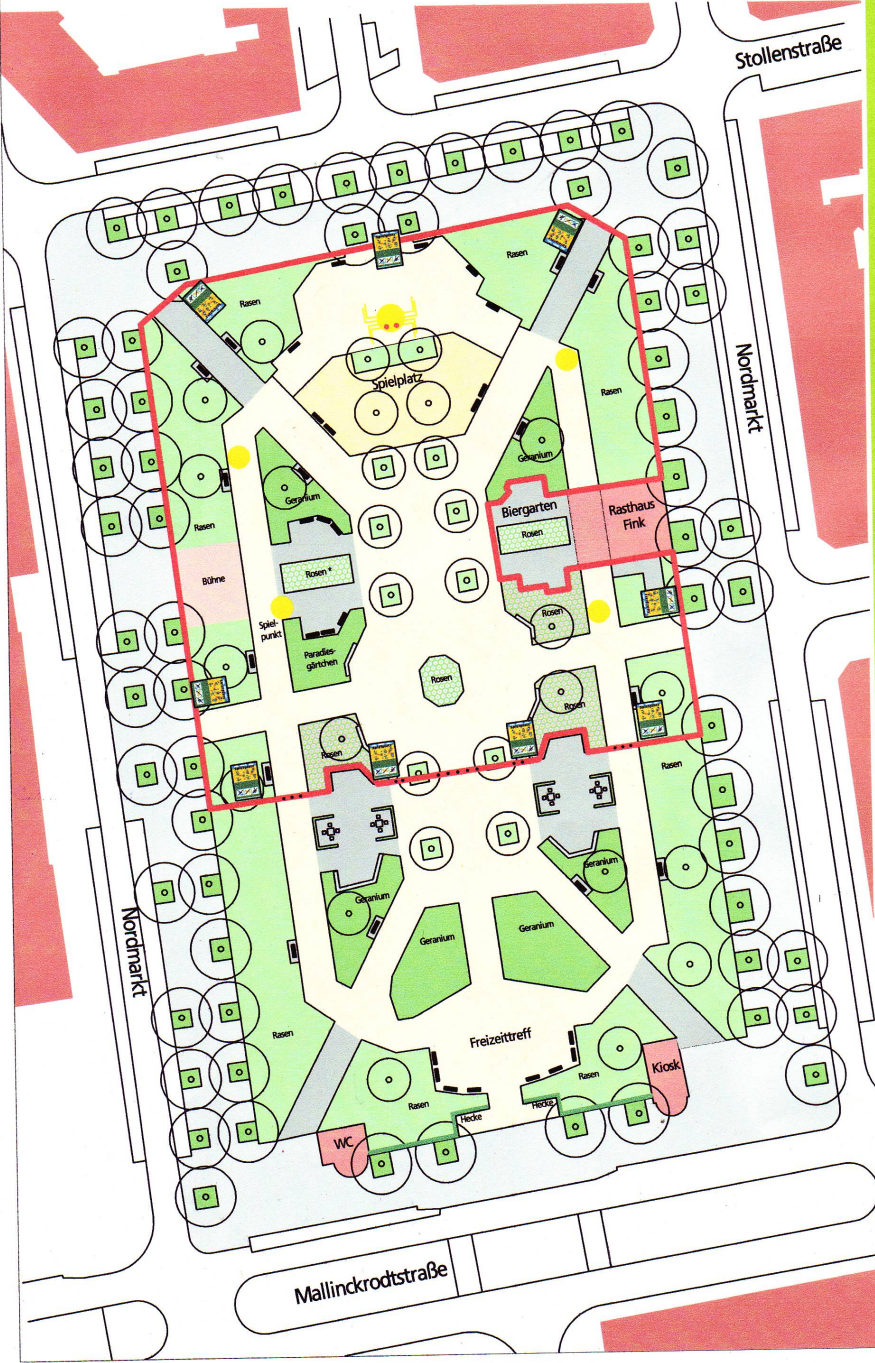

Spiel- und Familienpark Nordmarkt

Bezirksvertretung
Innenstadt-Nord
30. Juni 2010