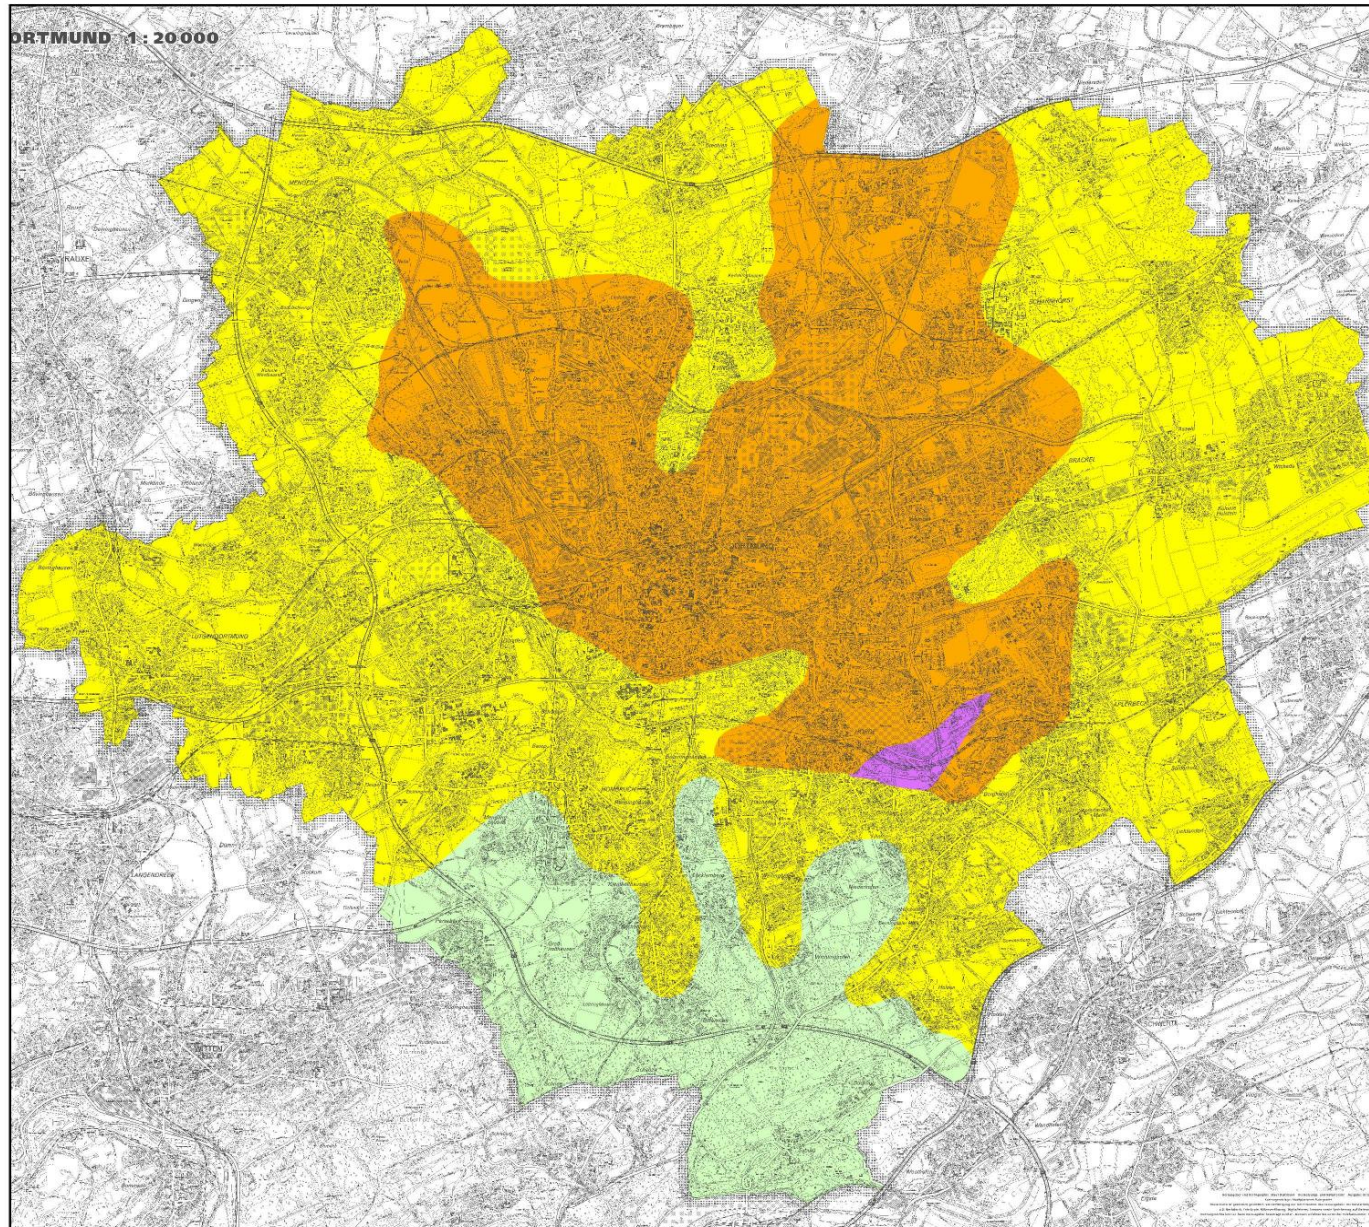

Luftgüte 1989

Luftgüte im Stadtgebiet Dortmund

ermittelt anhand des Flechtenbewuchses auf Bäumen 1989

Luftgüte-Index (LuGI)

abnehmende Immissionsbelastung ↓

0 5001.000 2.000 Meters

1:110.000

Luftgüte 1997

Luftgüte im Stadtgebiet Dortmund

ermittelt anhand des Flechtenbewuchses auf Bäumen 1997

Luftgüte-Index (LuGI)

abnehmende Immissionsbelastung

0 5001.000 2.000 Meters

1:110.000

Luftgüte 2005

Luftgüte im Stadtgebiet Dortmund

ermittelt anhand des Flechtenbewuchses auf Bäumen 2006

Luftgüte-Index (LuGI)

0 500 1000 2000 Meters

1:110.000