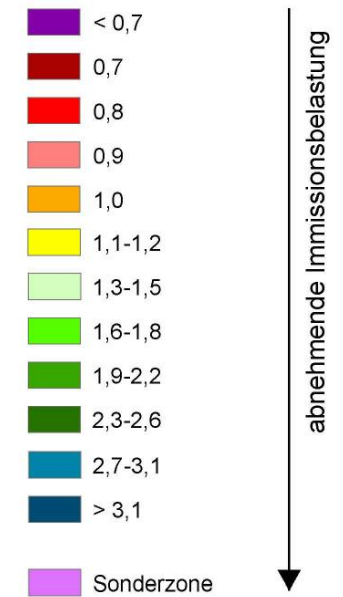

Luftgüte 1989

Luftgüte im Stadtgebiet Dortmund

ermittelt anhand des Flechtenbewuchses auf Bäumen 1989

Luftgüte-Index (LuGI)

abnehmende Immissionsbelastung ↓

0 5001.000 2.000 Meters

1:110.000

Luftgüte 1997

Luftgüte im Stadtgebiet Dortmund

ermittelt anhand des Flechtenbewuchses auf Bäumen 1997

Luftgüte-Index (LuGI)

abnehmende Immissionsbelastung

0 5001.000 2.000 Meters

1:110.000

Luftgüte 2005

Luftgüte im Stadtgebiet Dortmund

ermittelt anhand des Flechtenbewuchses auf Bäumen 2006

Luftgüte-Index (LuGI)

0 500 1000 2000 Meters

1:110.000