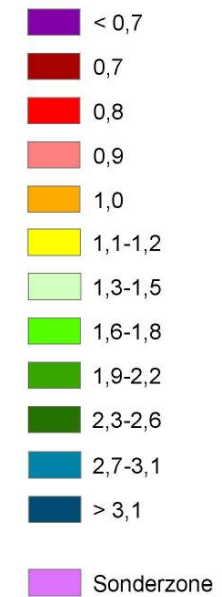

Luftgüte 1989

Luftgüte im Stadtgebiet Dortmund

ermittelt anhand des Flechtenbewuchses auf Bäumen 1989

Luftgüte-Index (LuGI)

abnehmende Immissionsbelastung ↓

0 5001.000 2.000 Meters

1:110.000

Luftgüte 1997

Luftgüte im Stadtgebiet Dortmund

ermittelt anhand des Flechtenbewuchses auf Bäumen 1997

Luftgüte-Index (LuGI)

abnehmende Immissionsbelastung

0 5001.000 2.000 Meters

1:110.000

Luftgüte 2005

Luftgüte im Stadtgebiet Dortmund