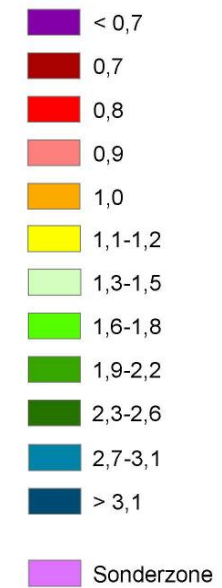

Luftgüte 1989

Luftgüte im Stadtgebiet Dortmund

ermittelt anhand des Flechtenbewuchses auf Bäumen 1989

Luftgüte-Index (LuGI)

abnehmende Immissionsbelastung ↓

0 5001.000 2.000 Meters

1:110.000

Luftgüte 1997

Luftgüte im Stadtgebiet Dortmund

ermittelt anhand des Flechtenbewuchses auf Bäumen 1997

Luftgüte-Index (LuGI)

abnehmende Immissionsbelastung

0 5001.000 2.000 Meters

1:110.000

Luftgüte 2005

Luftgüte im Stadtgebiet Dortmund