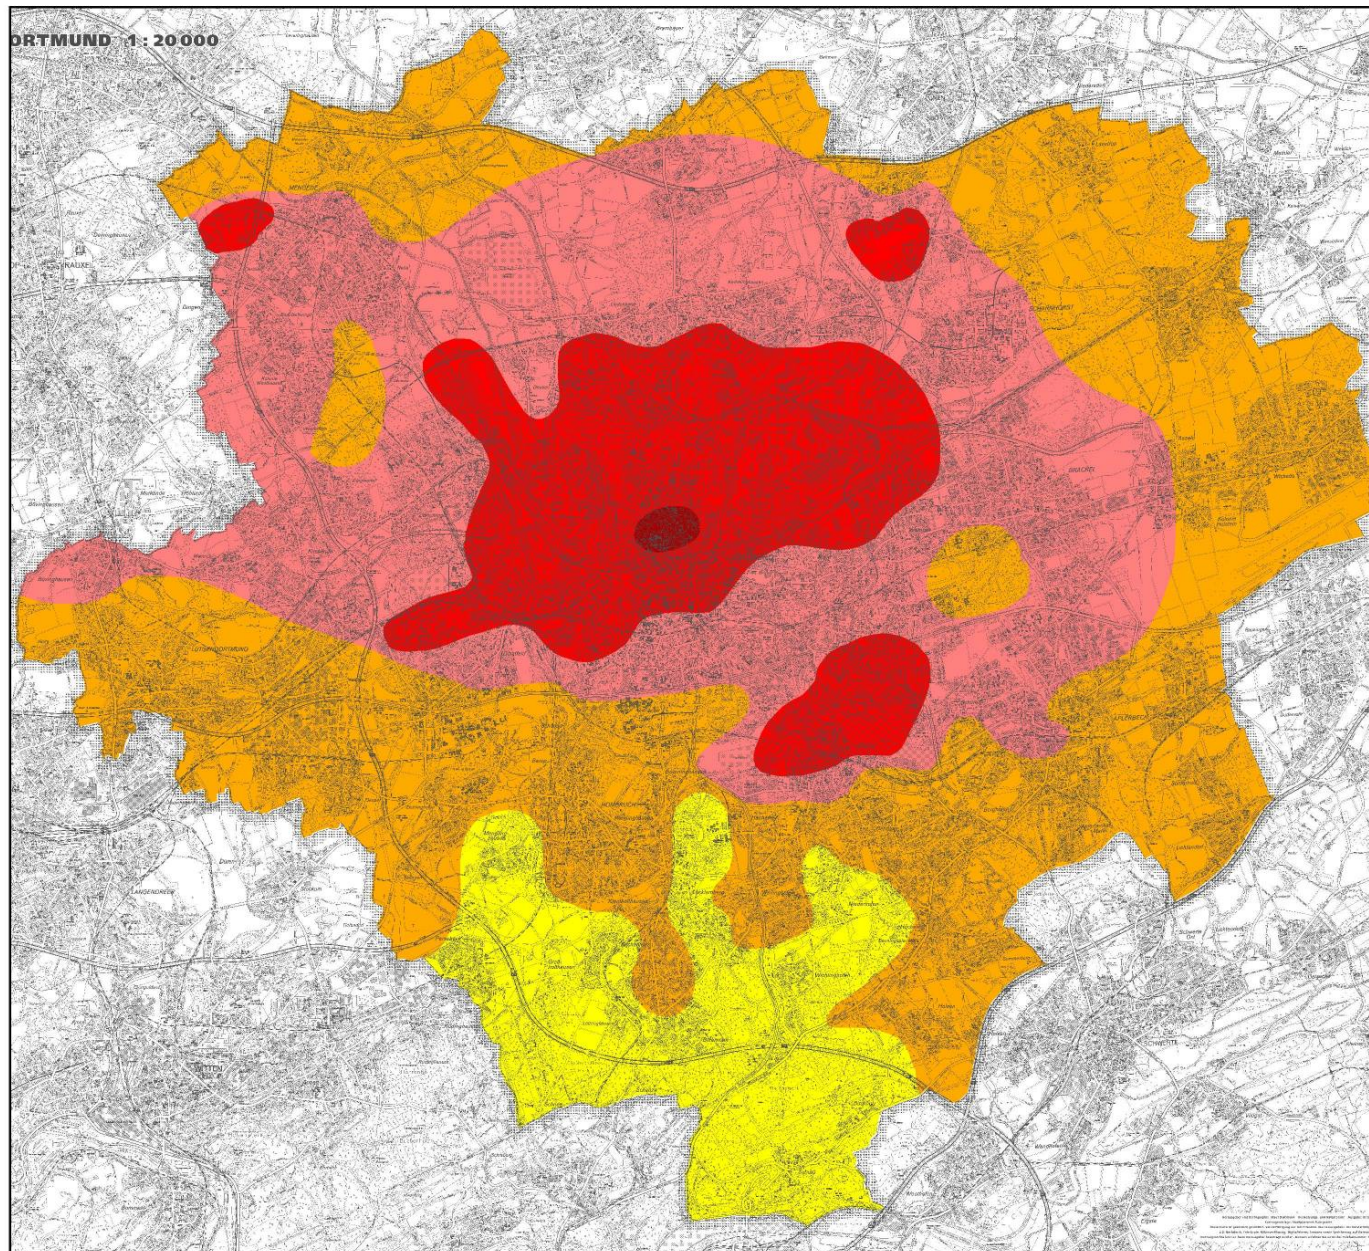

Luftgüte 1989

Luftgüte im Stadtgebiet Dortmund

ermittelt anhand des Flechtenbewuchses auf Bäumen 1989

Luftgüte-Index (LuGI)

abnehmende Immissionsbelastung ↓

0 5001.000 2.000 Meters

1:110.000

Luftgüte 1997

Luftgüte im Stadtgebiet Dortmund

ermittelt anhand des Flechtenbewuchses auf Bäumen 1997

Luftgüte-Index (LuGI)

abnehmende Immissionsbelastung

0 5001.000 2.000 Meters

1:110.000

Luftgüte 2005

Luftgüte im Stadtgebiet Dortmund

ermittelt anhand des Flechtenbewuchses auf Bäumen 2006

Luftgüte-Index (LuGI)

0 500 1000 2000 Meters

1:110.000