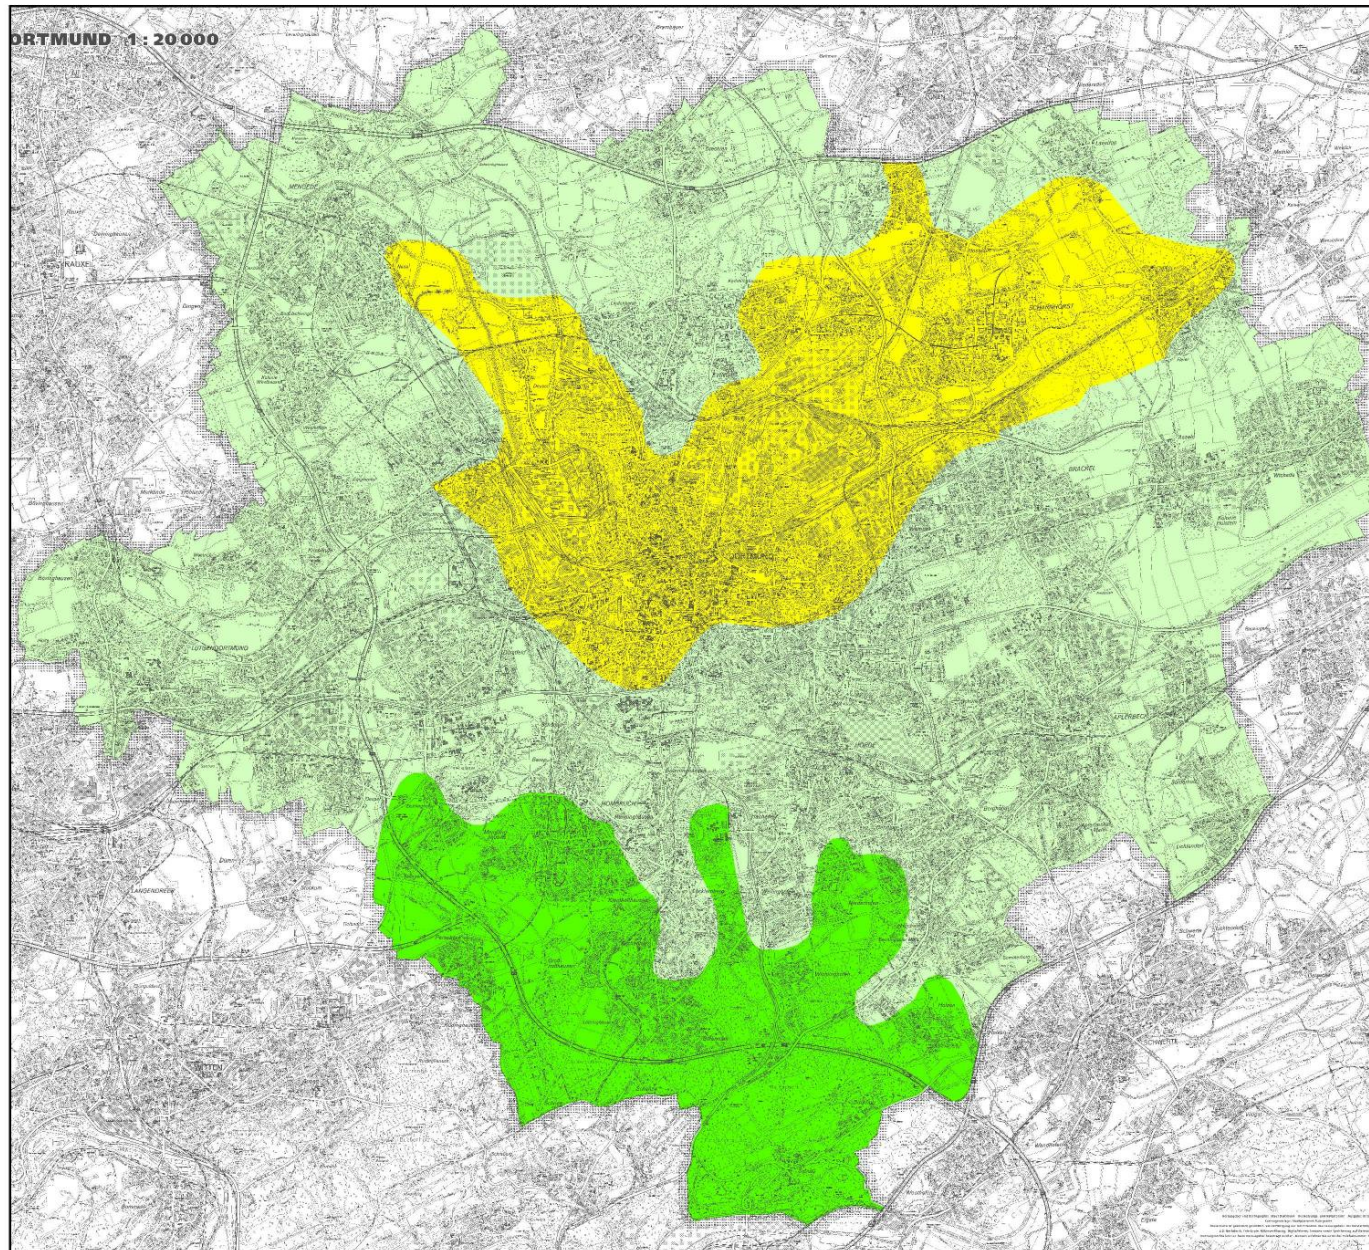

Luftgüte 1989

Luftgüte im Stadtgebiet Dortmund

ermittelt anhand des Flechtenbewuchses auf Bäumen 1989

Luftgüte-Index (LuGI)

abnehmende Immissionsbelastung ↓

0 5001.000 2.000 Meters

1:110.000

Luftgüte 1997

Luftgüte im Stadtgebiet Dortmund

ermittelt anhand des Flechtenbewuchses auf Bäumen 1997

Luftgüte-Index (LuGI)

abnehmende Immissionsbelastung

0 5001.000 2.000 Meters

1:110.000

Luftgüte 2005

Luftgüte im Stadtgebiet Dortmund

ermittelt anhand des Flechtenbewuchses auf Bäumen 2006

Luftgüte-Index (LuGI)

0 500 1000 2000 Meters

1:110.000