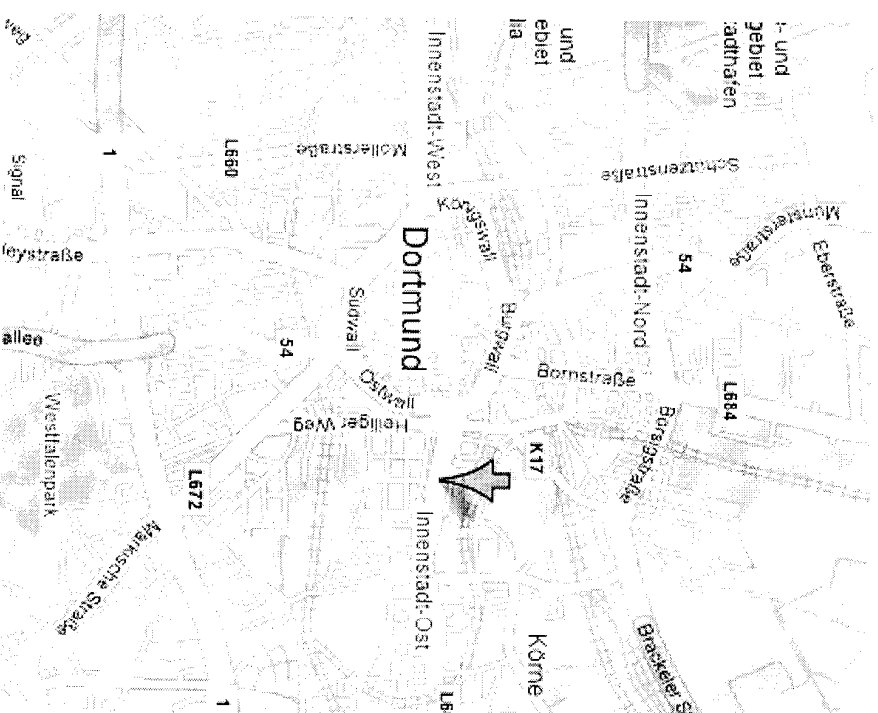

# Kindertagesstätte 'Kleiner Prinz'

- Adresse  
Hamburger Str. 41,  
44135 Dortmund
- Öffnungszeiten:  
Montags bis Freitags von  
7:00 bis 17:00 Uhr

# Lage

- östliche Innenstadt
- Kaiserstrassenviertel
- ÖPNV-Haltestellen:
  - Ostentor
  - Lippestrasse
- Parkmöglichkeiten
  - direkt vor dem Haus
  - Gerichtsstrasse