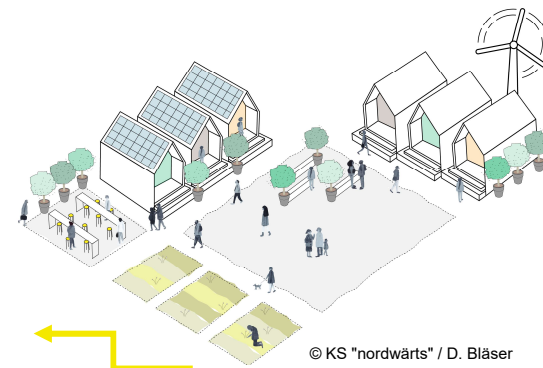

MitWirkung Quartiersentwicklung Smart Rhino

Michaela Bonan, Koordinierungsstelle „nordwärts“ / Stadt Dortmund

01 RHINO FORUM

Begleitende Veranstaltungsreihe
zu Zukunftsthemen der Ruhr
Academy

02 RHINOVOUS

Begegnungen, Beteiligung und
Mitwirkung ermöglichen

© die Urbanisten e.V.

03 RHINOTOPIA

Innovationslabor für die
Stadtentwicklung der Zukunft

© KS "nordwärts" / D. Bläser

EIN PROJEKT LERNT EINE STADT KENNEN!
DIE MENSCHEN LERNEN DAS PROJEKT SCHÄTZEN!