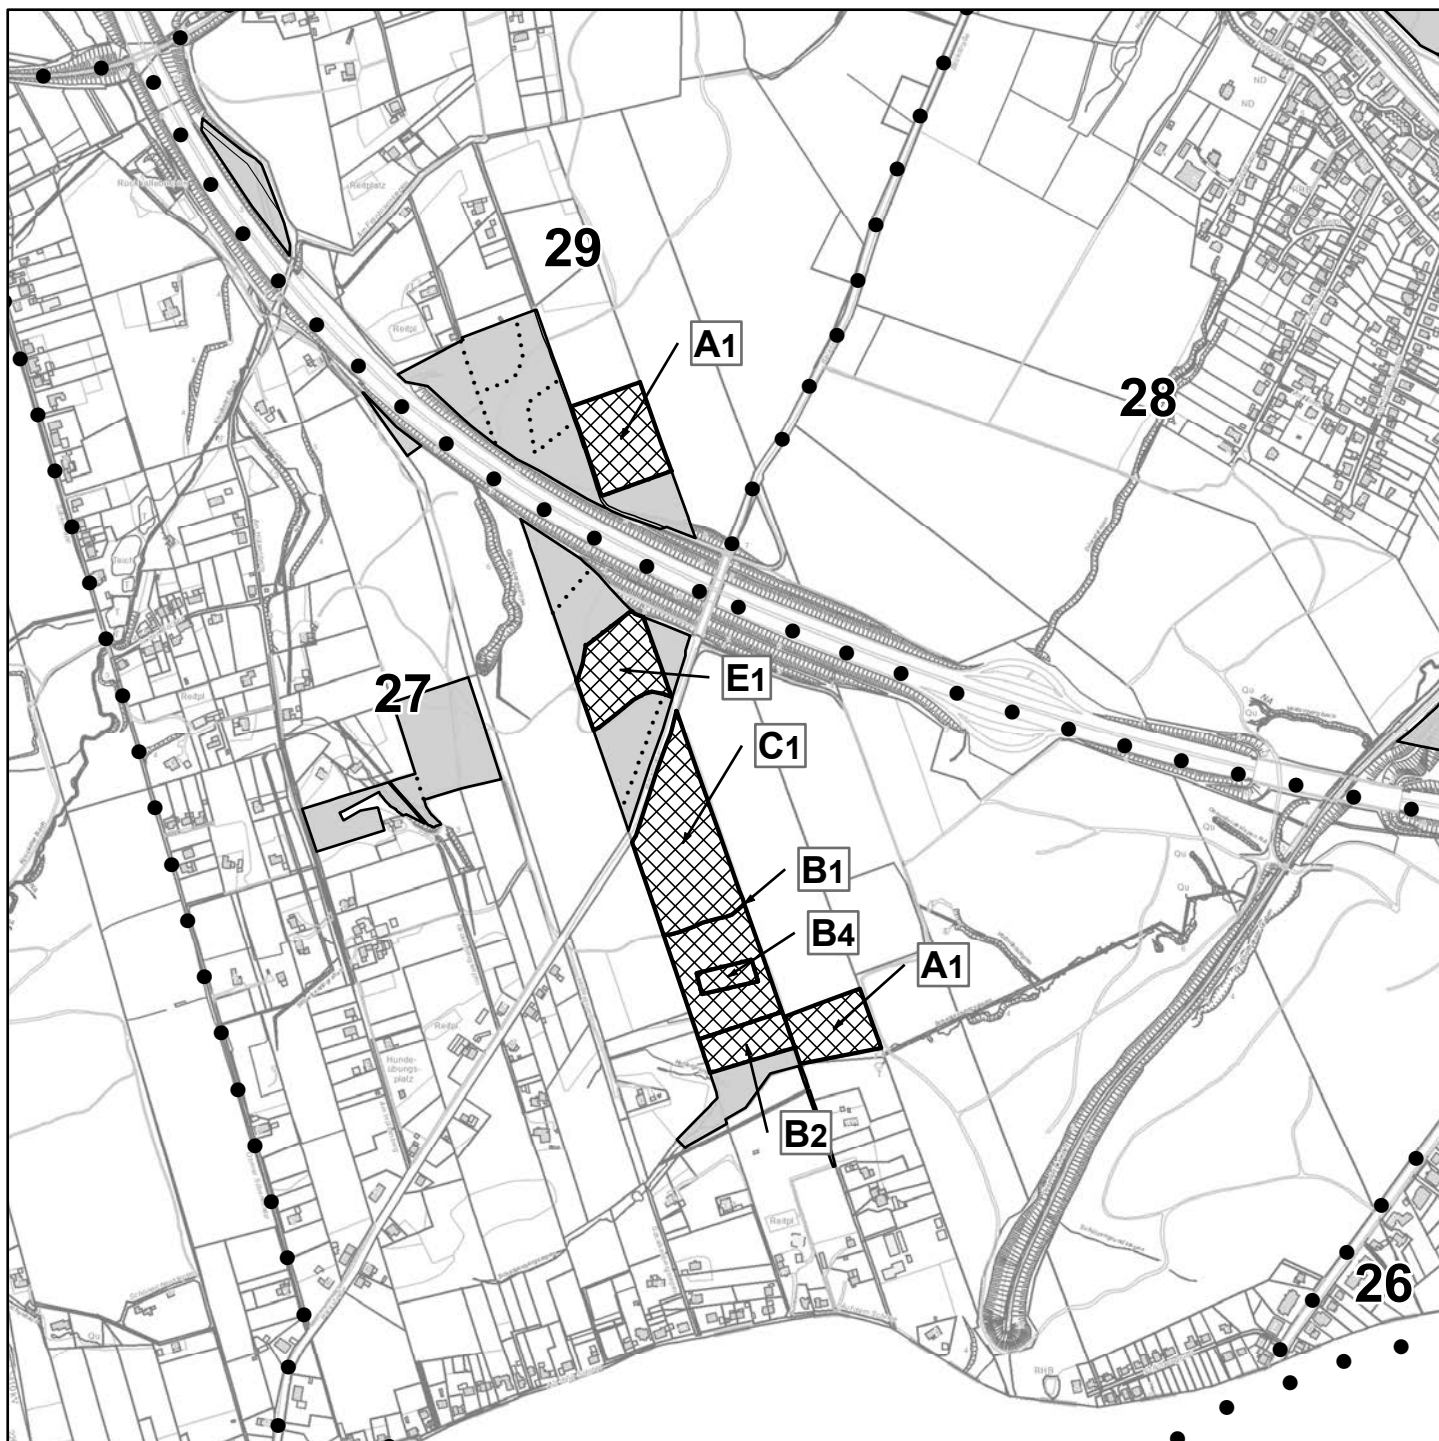

48 Abteilungsnummer (48)

E2 Unterabteilung (E), Bestand (2)

Stadt Dortmund
Umweltamt

Holzeinschlagsplanung Forstbezirk Süd 2021 - 2022

Schnee

Legende

Holzeinschlagsfläche

Stadtwald