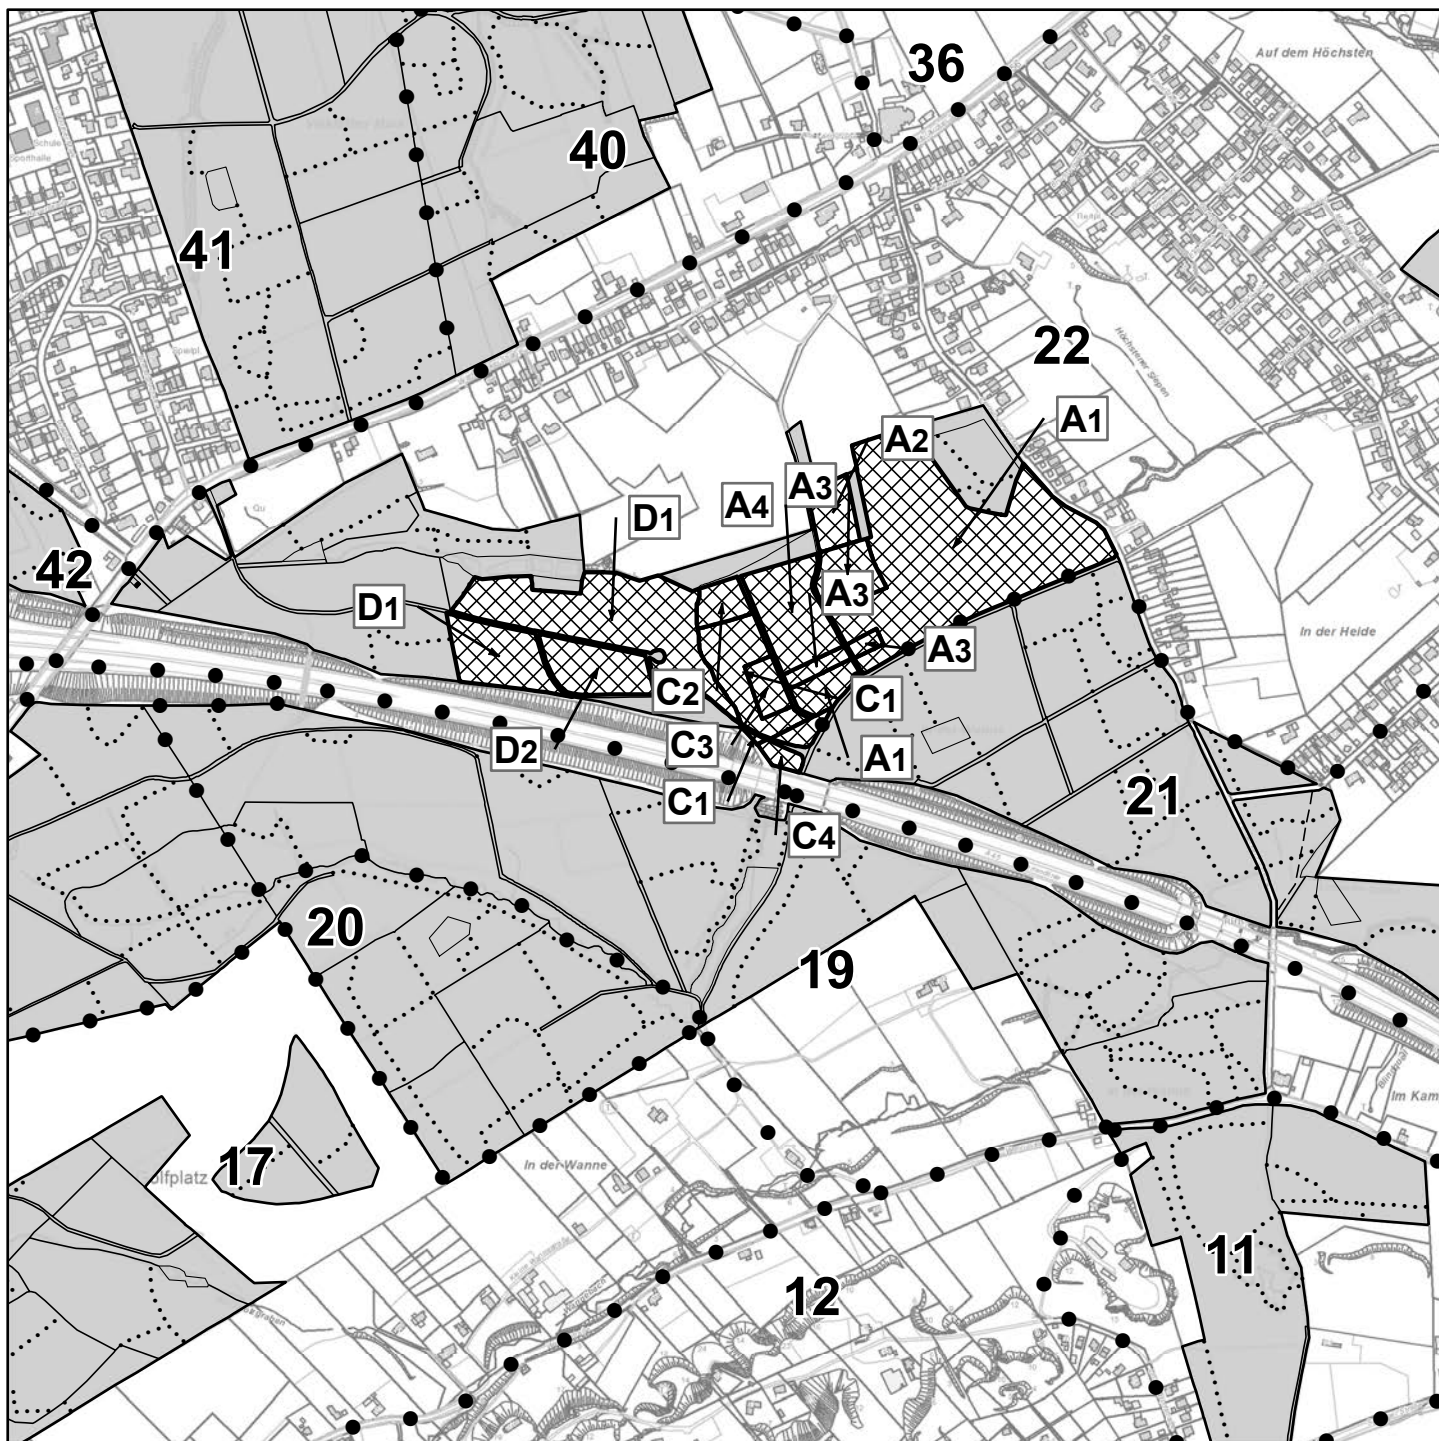

Holzeinschlagsplanung Forstbezirk Süd 2021 - 2022

Sölde / Sölderholz

Legende

Holzeinschlagsfläche

Stadtwald

• • • Abteilungsgrenze

— Besitzgrenze

— Unterabteilungsgrenze

Legende

Holzeinschlagsfläche

Stadtwald

• • • Abteilungsgrenze

— Besitzgrenze

— Unterabteilungsgrenze

..... Bestandesgrenze

Forstliche Gliederung

Nummerierungsbeispiel

48 Abteilungsnummer (48)

E2 Unterabteilung (E), Bestand (2)

Holzeinschlagsplanung Forstbezirk Süd 2021 - 2022

Wanne / Reichsmark

Legende

Holzeinschlagsfläche

Stadtwald