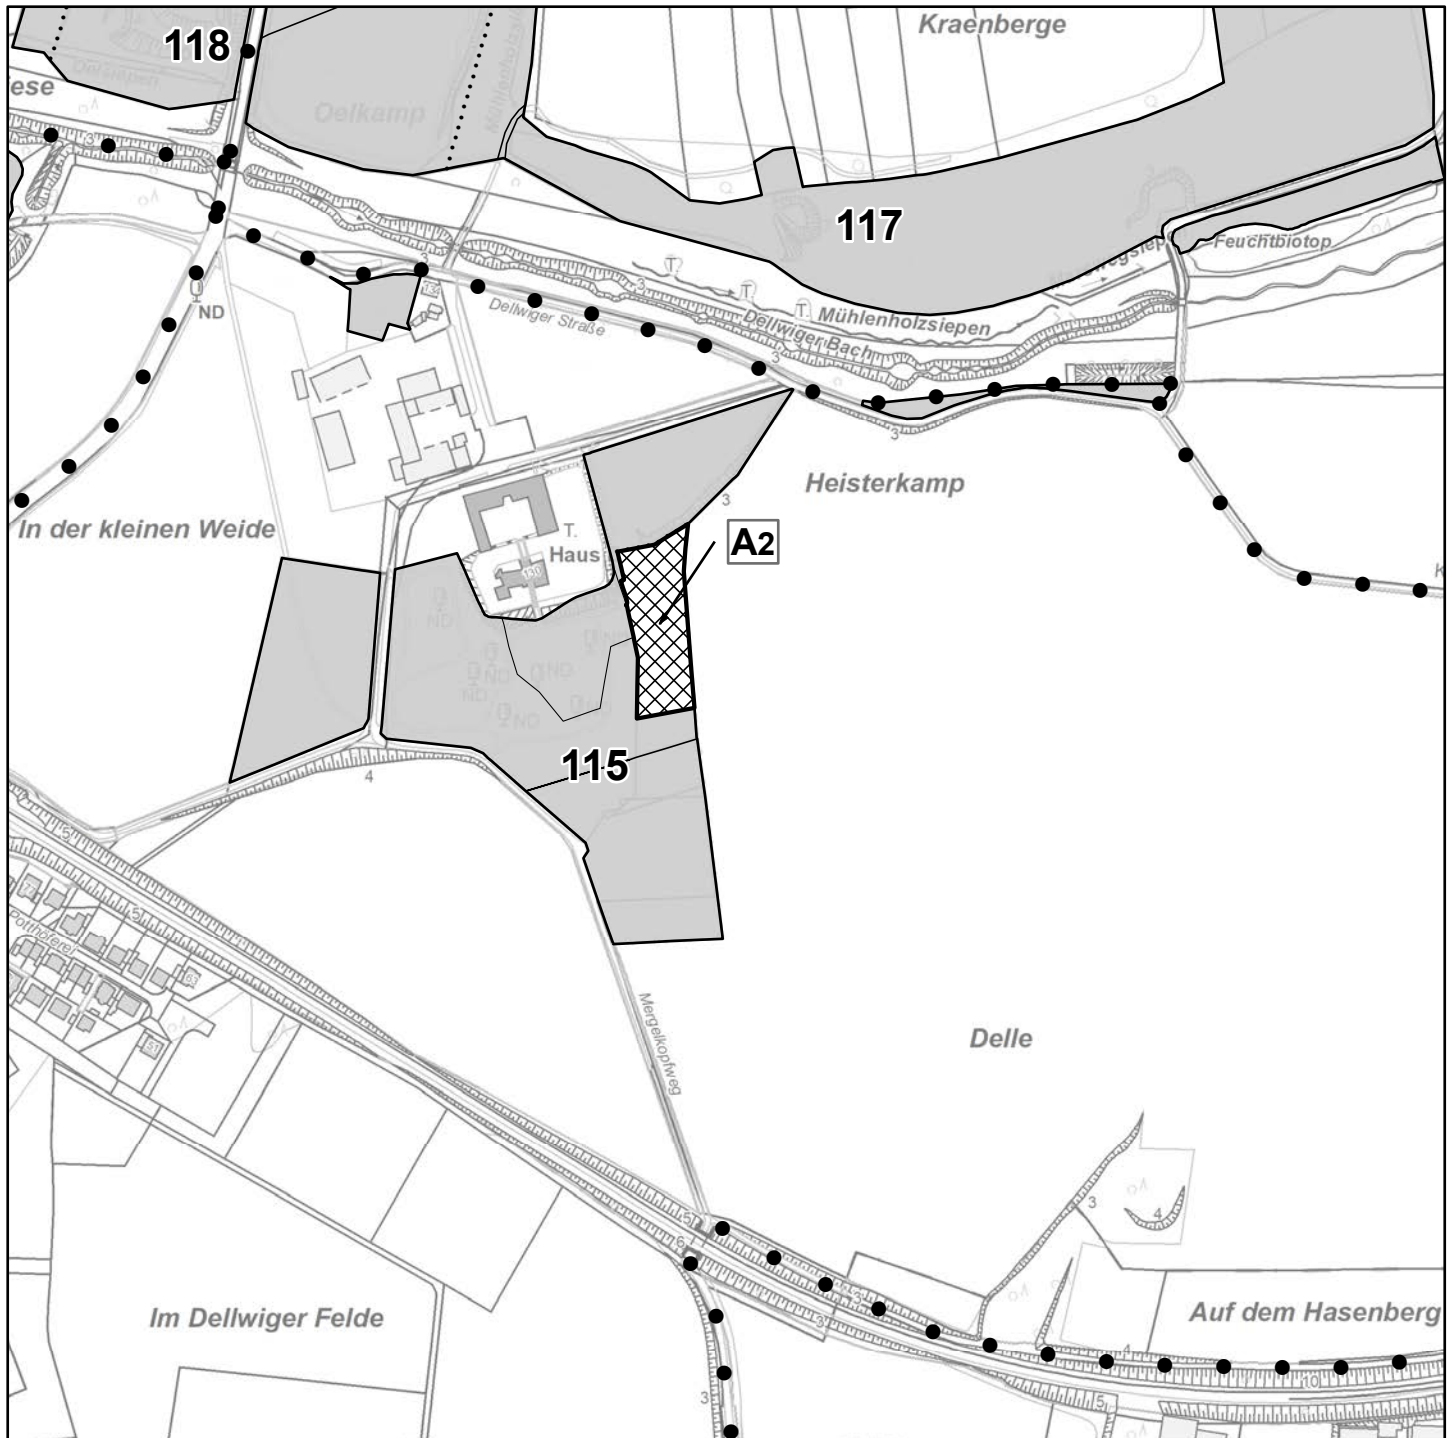

Holzeinschlagsplanung Forstbezirk Nord 2021 - 2022

Haus Dellwig

Legende

 Holzeinschlagsfläche

 Stadtwald

• • • Abteilungsgranze

— Besitzgranze

— Unterabteilungsgranze