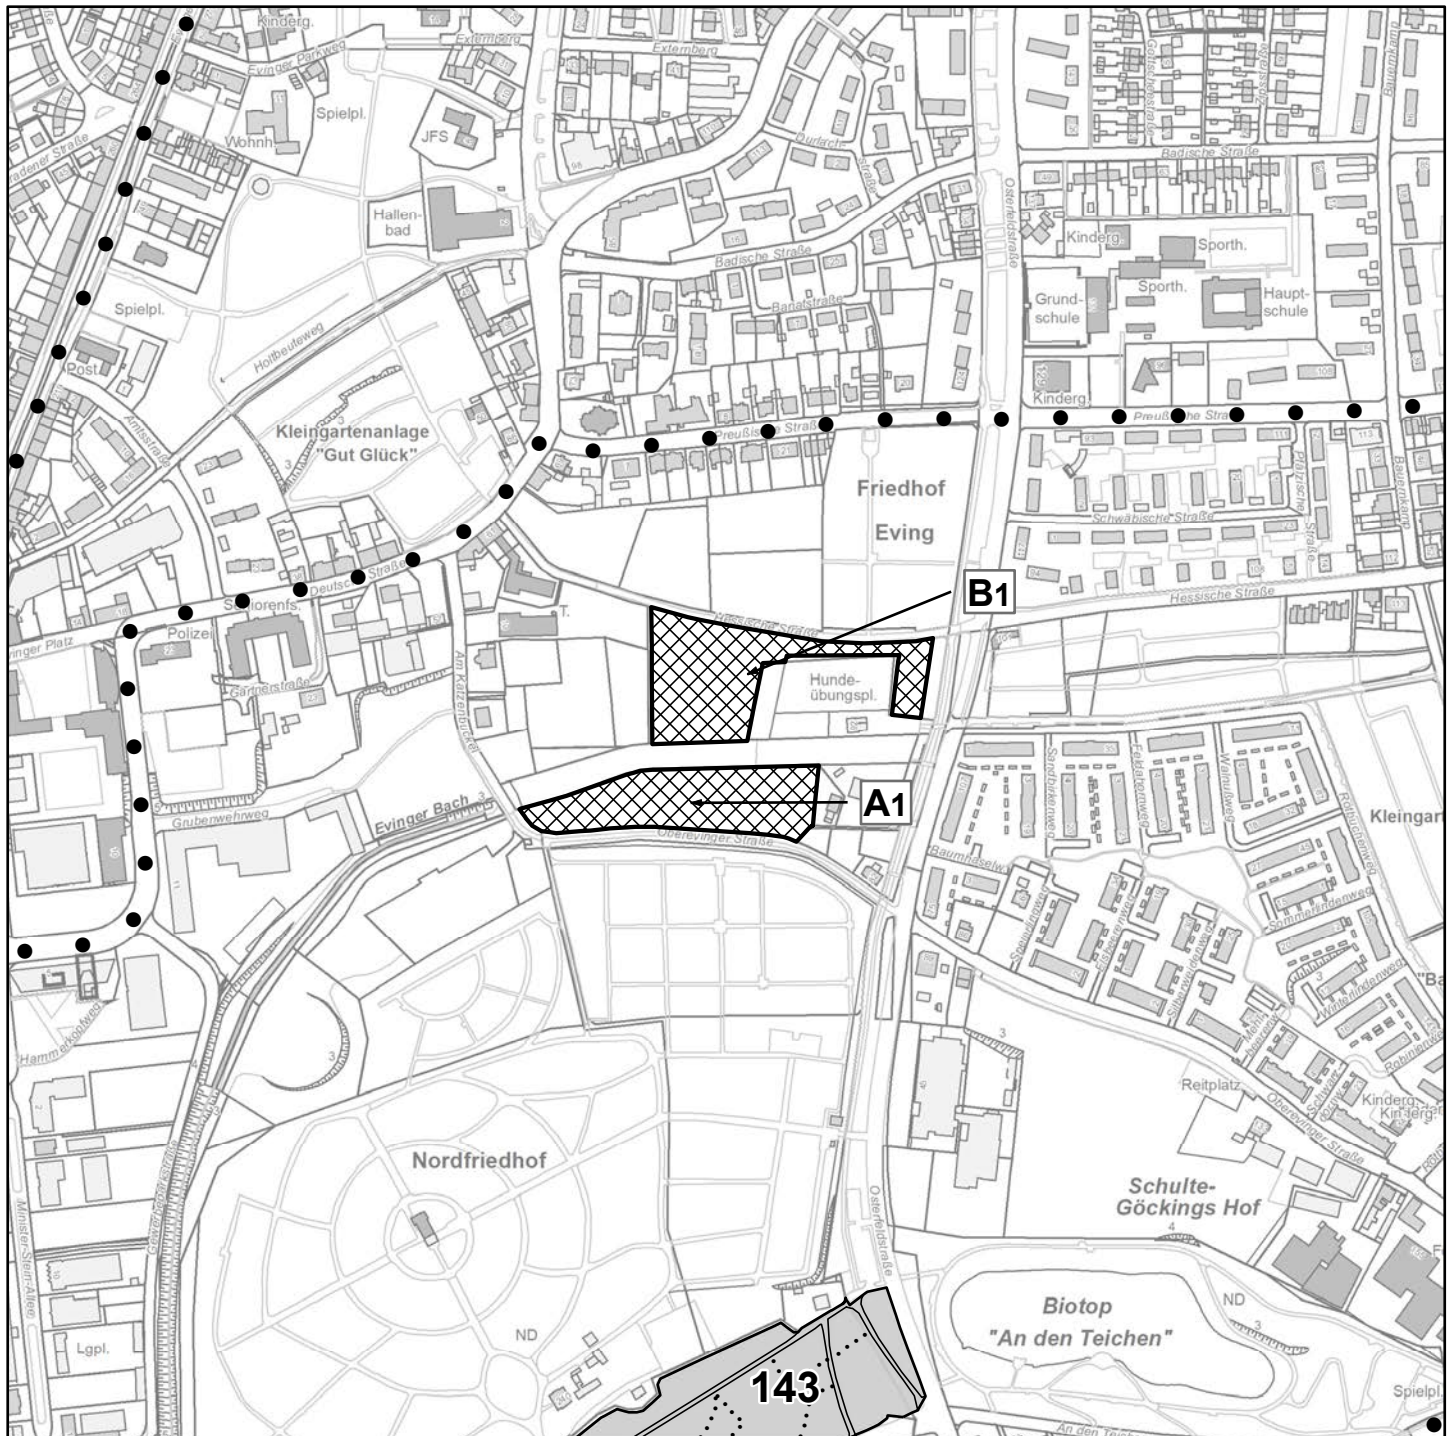

— Unterabteilungs-grenze

..... Bestandes-grenze

Forstliche Gliederung

Nummerierungsbeispiel

48 Abteilungsnummer (48)

E2 Unterabteilung (E), Bestand (2)

Stadt Dortmund
Umweltamt

Holzeinschlagsplanung Forstbezirk Nord 2021 - 2022

Hessische Straße / Oberevinger Straße

Legende

 Holzeinschlagsfläche

 Stadtwald

• • • Abteilungs-grenze

— Besitzgrenze

— Unterabteilungs-grenze

..... Bestandesgrenze