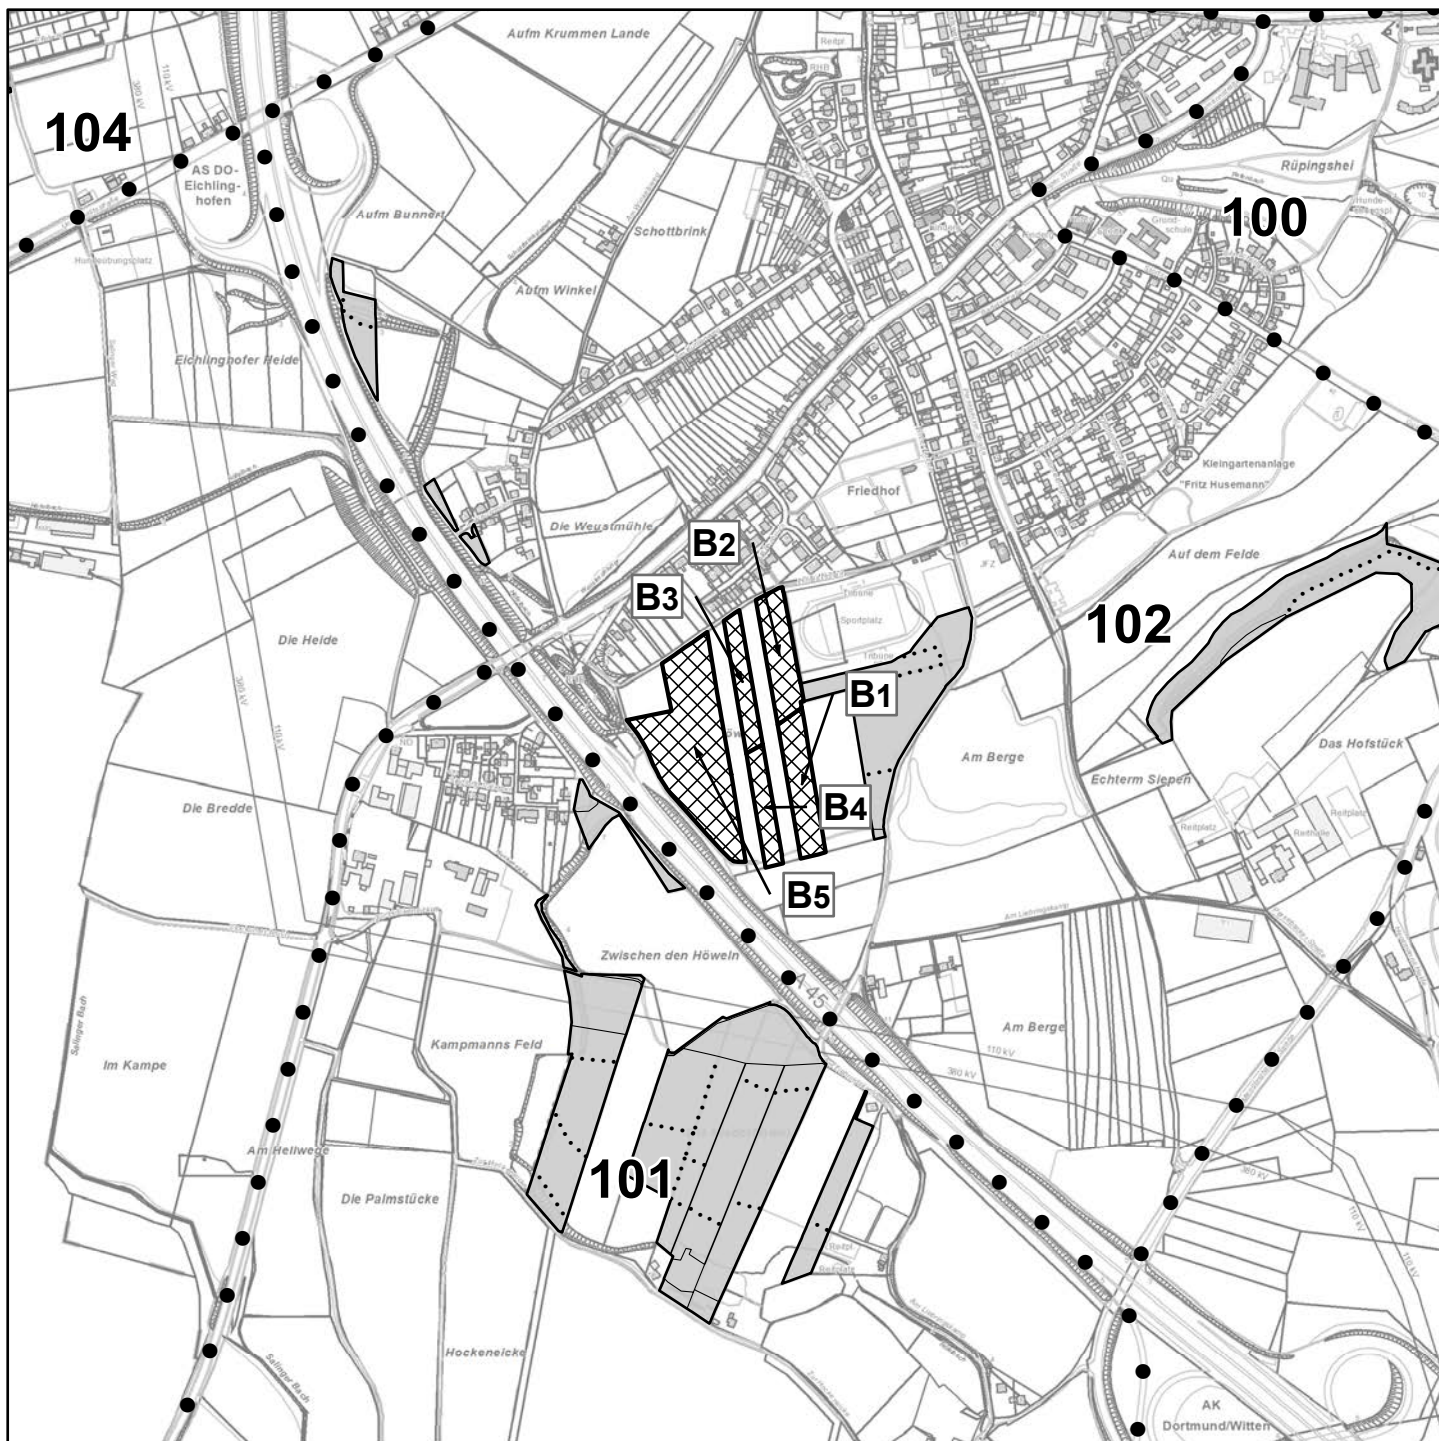

Forstliche Gliederung

Nummerierungsbeispiel

48 Abteilungsnummer (48)

E2 Unterabteilung (E), Bestand (2)

Stadt Dortmund
Umweltamt

Holzeinschlagsplanung Forstbezirk Süd 2021 - 2022

Salingen

Legende