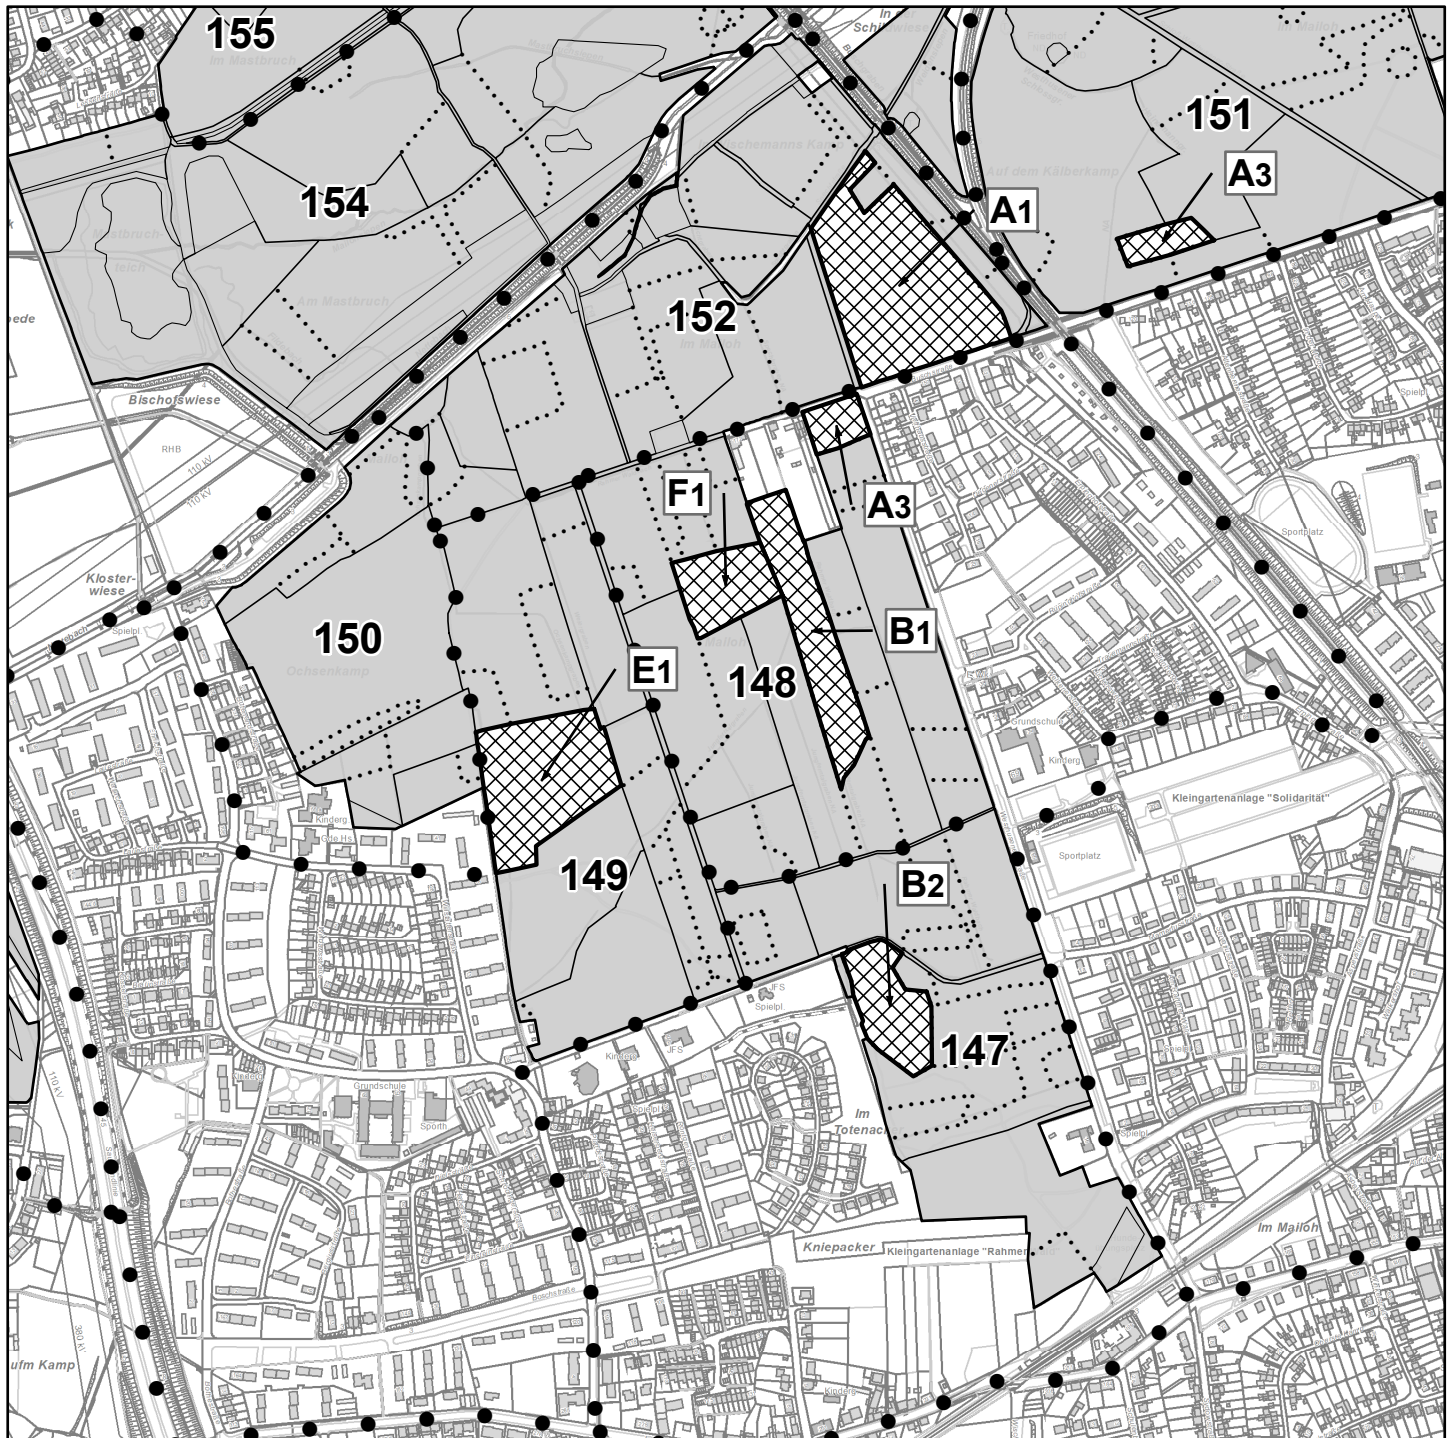

Holzeinschlagsplanung Forstbezirk Süd 2021 - 2022

Sölde / Sölderholz

Legende

Holzeinschlagsfläche

Stadtwald

• • • Abteilungsgrenze

— Besitzgrenze

— Unterabteilungsgrenze

Forstliche Gliederung

Nummerierungsbeispiel

48 Abteilungsnummer (48)

E2 Unterabteilung (E), Bestand (2)

Holzeinschlagsplanung Forstbezirk Nord 2021 - 2022

Rahmer Wald

Legende

Holzeinschlagsfläche