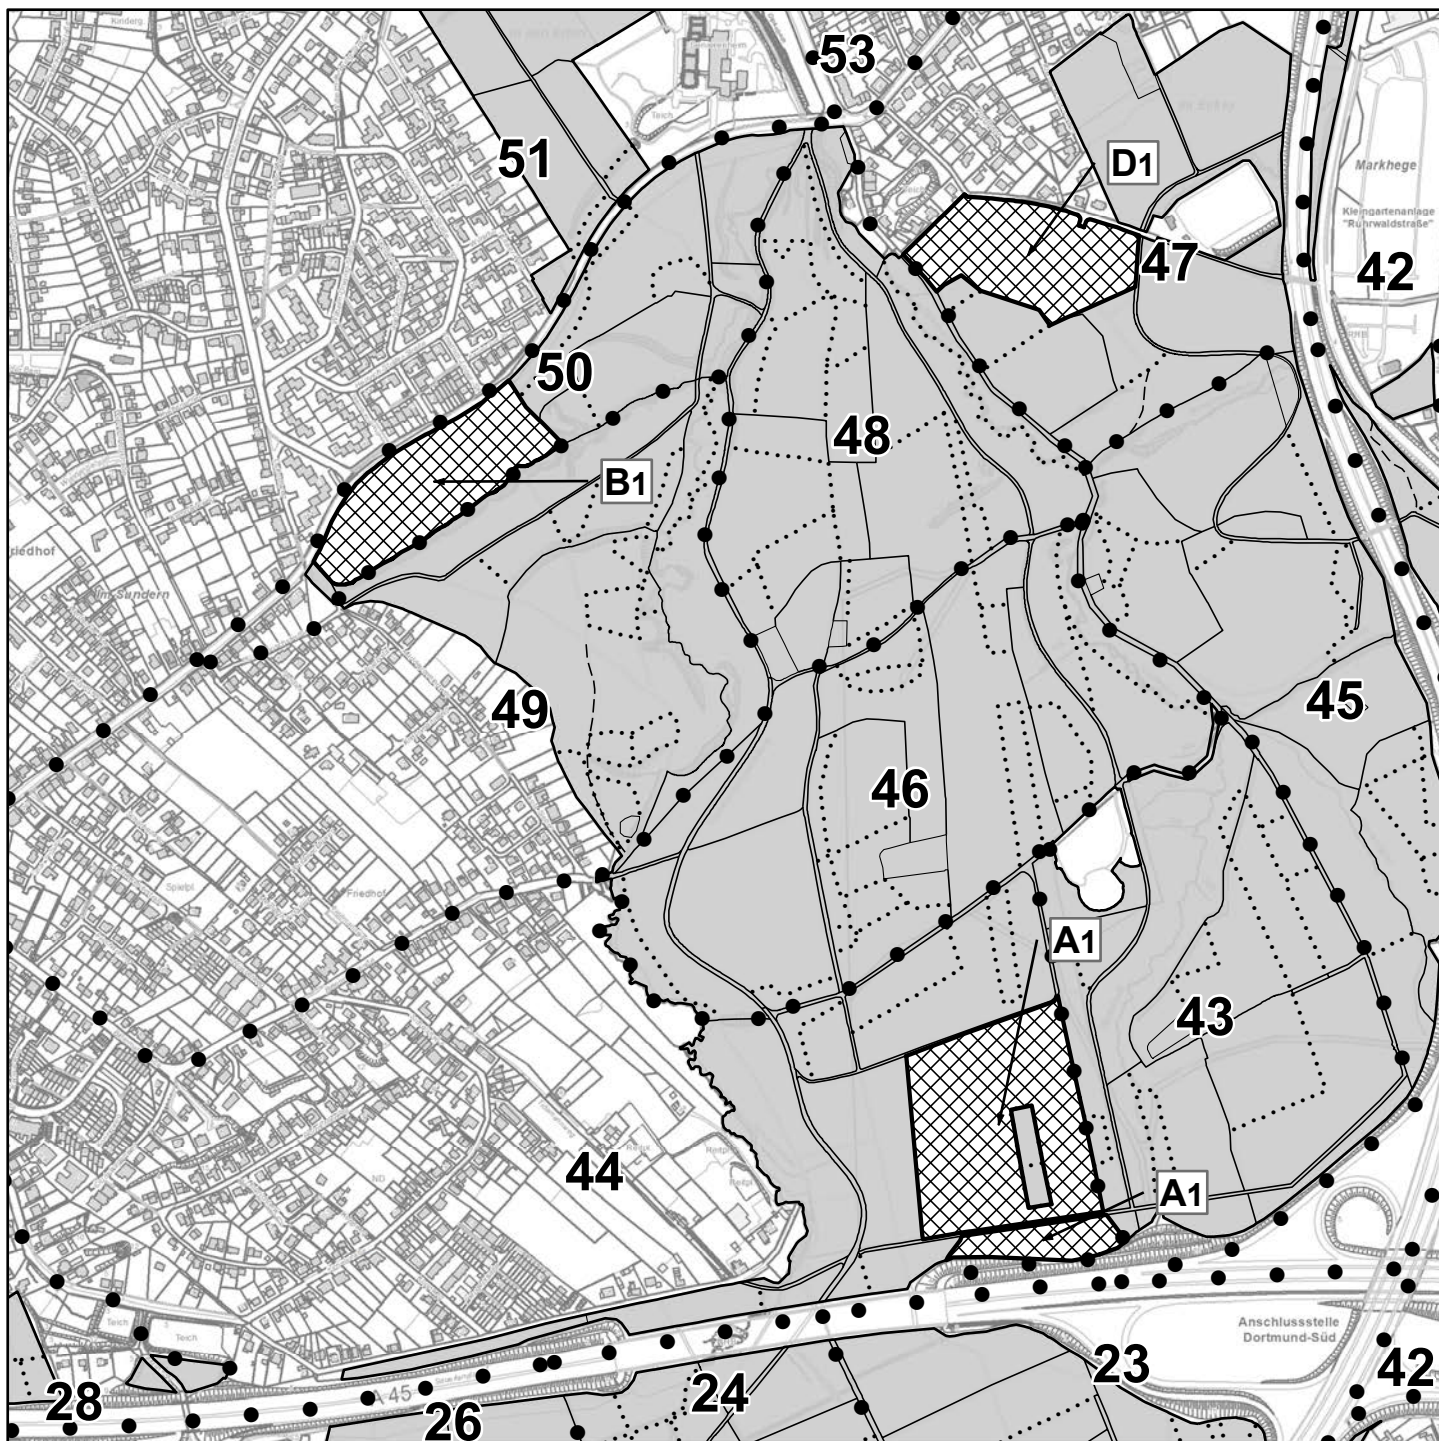

Nummerierungsbeispiel

48 Abteilungsnummer (48)

E2 Unterabteilung (E), Bestand (2)

Holzeinschlagsplanung Forstbezirk Süd 2021 - 2022

Wanne / Reichsmark

Legende

Holzeinschlagsfläche

Stadtwald

• • • Abteilungsgrenze

— Besitzgrenze

— Unterabteilungsgrenze

..... Bestandesgrenze

Forstliche Gliederung

Nummerierungsbeispiel

48 Abteilungsnummer (48)

E2 Unterabteilung (E), Bestand (2)

Stadt Dortmund
Umweltamt

Holzeinschlagsplanung Forstbezirk Süd 2021 - 2022

Bittermark

Legende

Holzeinschlagsfläche

Stadtwald

• • • Abteilungsgrenze

— Besitzgrenze