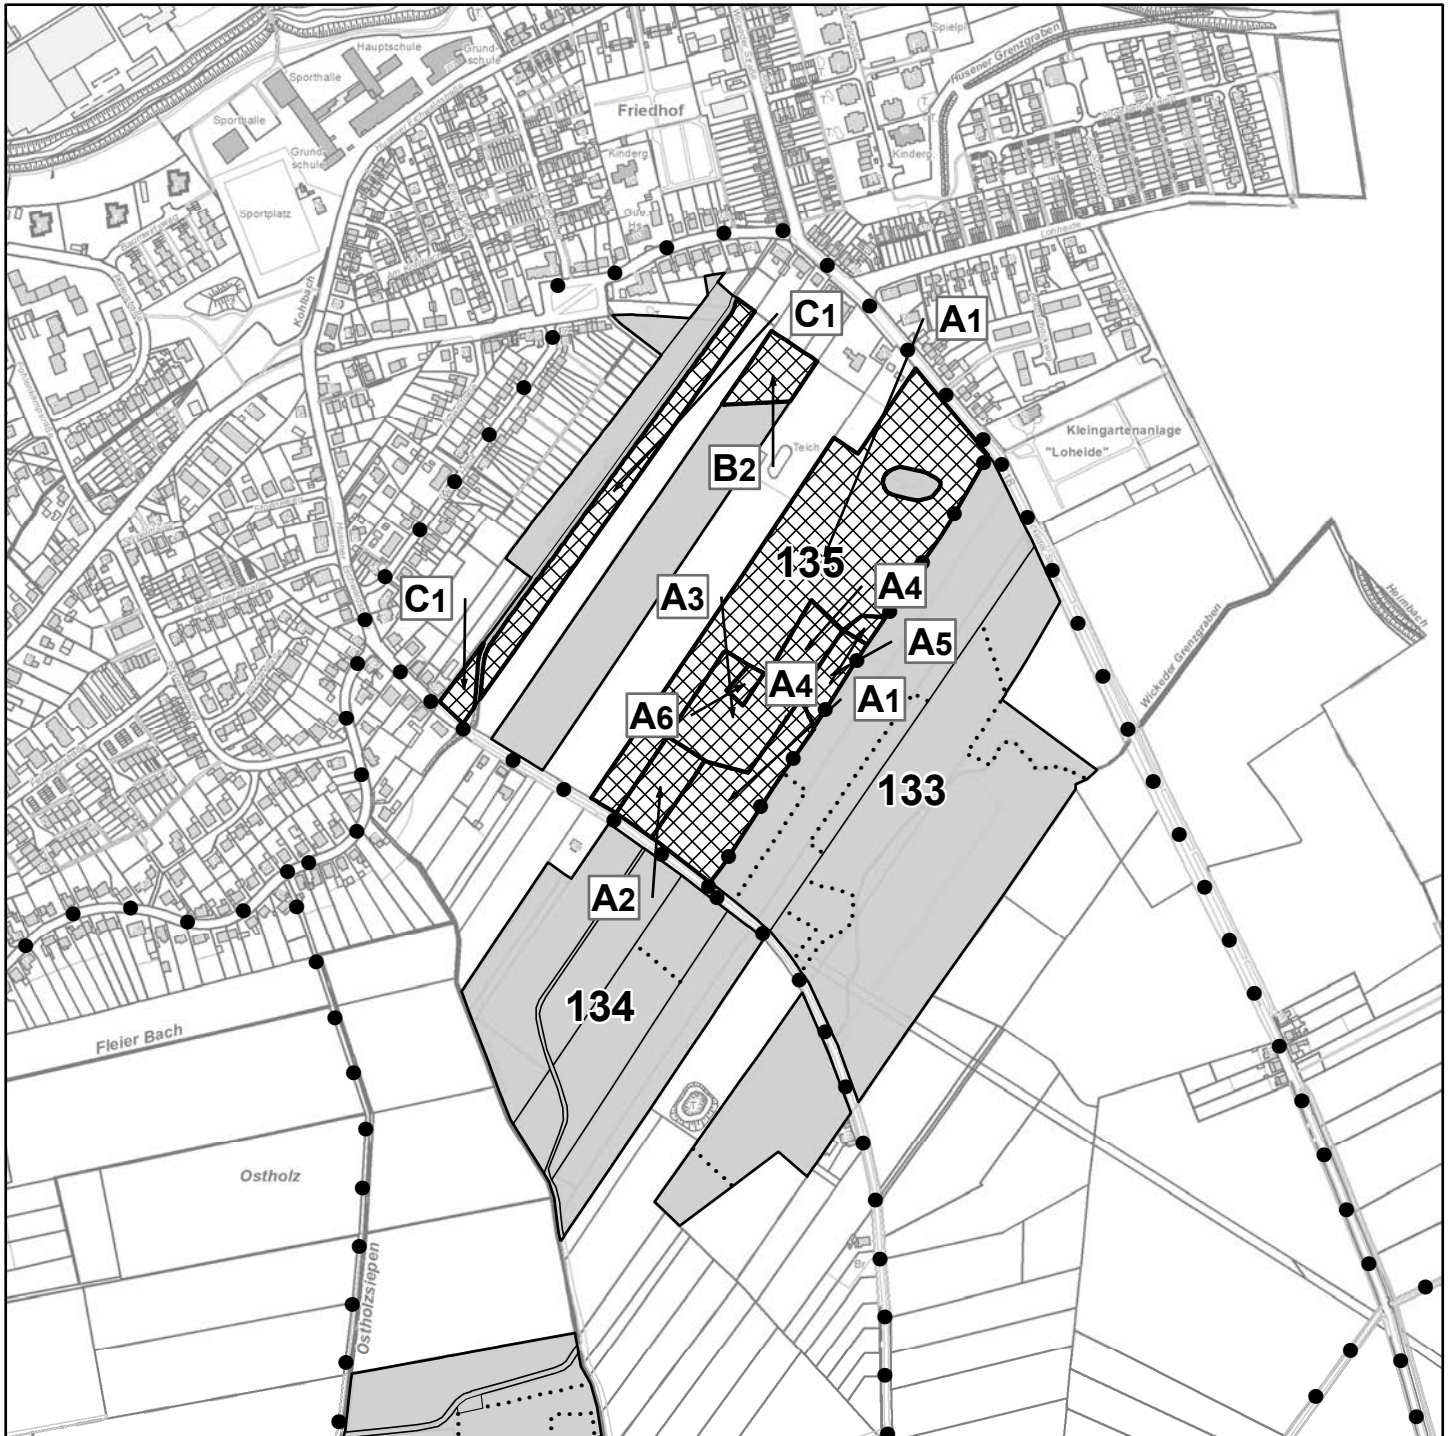

Nummerierungsbeispiel

48 Abteilungsnummer (48)

E2 Unterabteilung (E), Bestand (2)

Holzeinschlagsplanung Forstbezirk Süd 2021 - 2022

Wanne / Reichsmark

Legende

Holzeinschlagsfläche

Stadtwald

— Besitzgrenze

— Unterabteilungsgrenze

..... Bestandesgrenze

Forstliche Gliederung

Nummerierungsbeispiel

48 Abteilungsnummer (48)

E2 Unterabteilung (E), Bestand (2)

Stadt Dortmund
Umweltamt

Holzeinschlagsplanung Forstbezirk Nord 2021 - 2022

Wickeder Holz

Legende

 Holzeinschlagsfläche

 Stadtwald

• • • Abteilungsgrenze

— Besitzgrenze

— Unterabteilungsgrenze