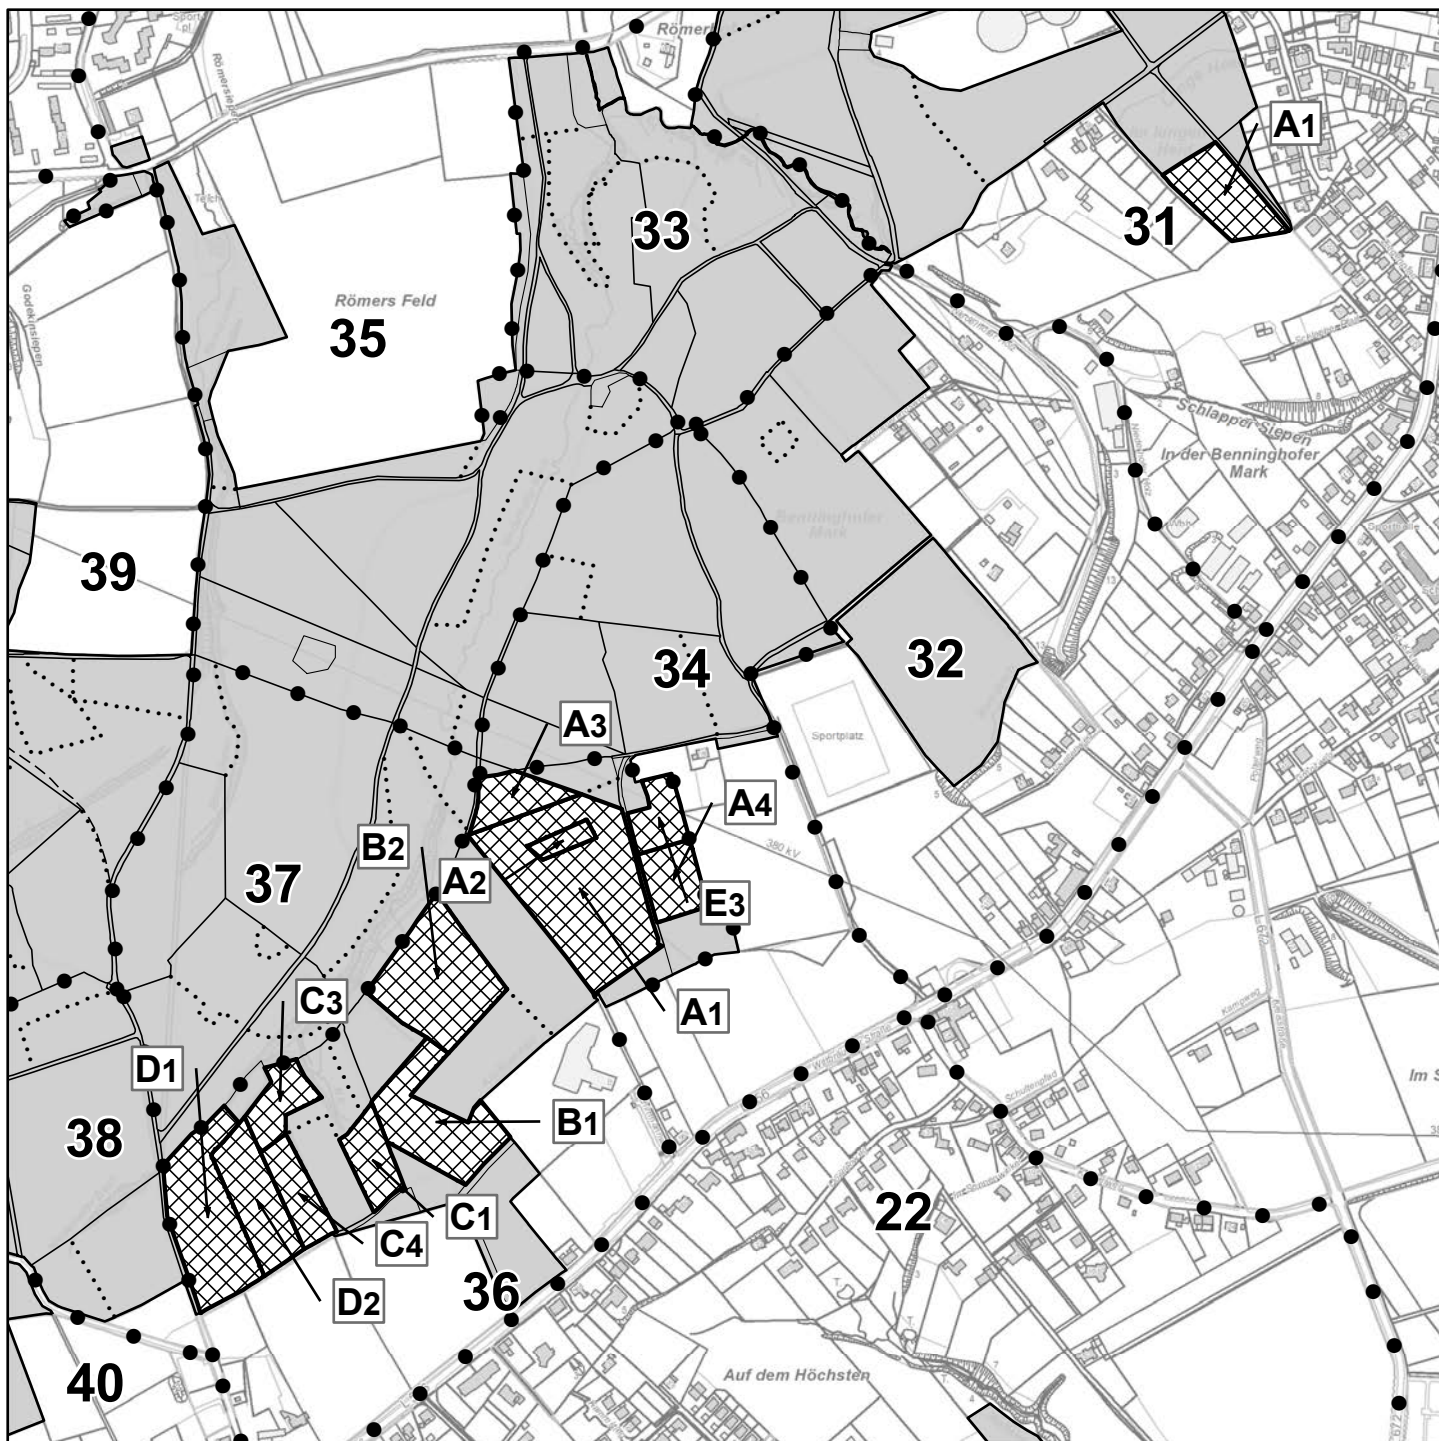

Holzeinschlagsplanung Forstbezirk Süd 2021 - 2022

Sölde / Sölderholz

Legende

Holzeinschlagsfläche

Stadtwald

• • • Abteilungsgrenze

— Besitzgrenze

— Unterabteilungsgrenze

..... Bestandesgrenze

Forstliche Gliederung

Nummerierungsbeispiel

48 Abteilungsnummer (48)

E2 Unterabteilung (E), Bestand (2)

Stadt Dortmund
Umweltamt

Holzeinschlagsplanung Forstbezirk Süd 2021 - 2022

Niederhofer Holz

Legende

Holzeinschlagsfläche

Stadtwald

• • • Abteilungsgrenze

— Besitzgrenze

— Unterabteilungsgrenze

..... Bestandesgrenze

Forstliche Gliederung

Nummerierungsbeispiel

48 Abteilungsnummer (48)

E2 Unterabteilung (E), Bestand (2)

Holzeinschlagsplanung Forstbezirk Süd 2021 - 2022

Wanne / Reichsmark

Legende

Holzeinschlagsfläche

Stadtwald