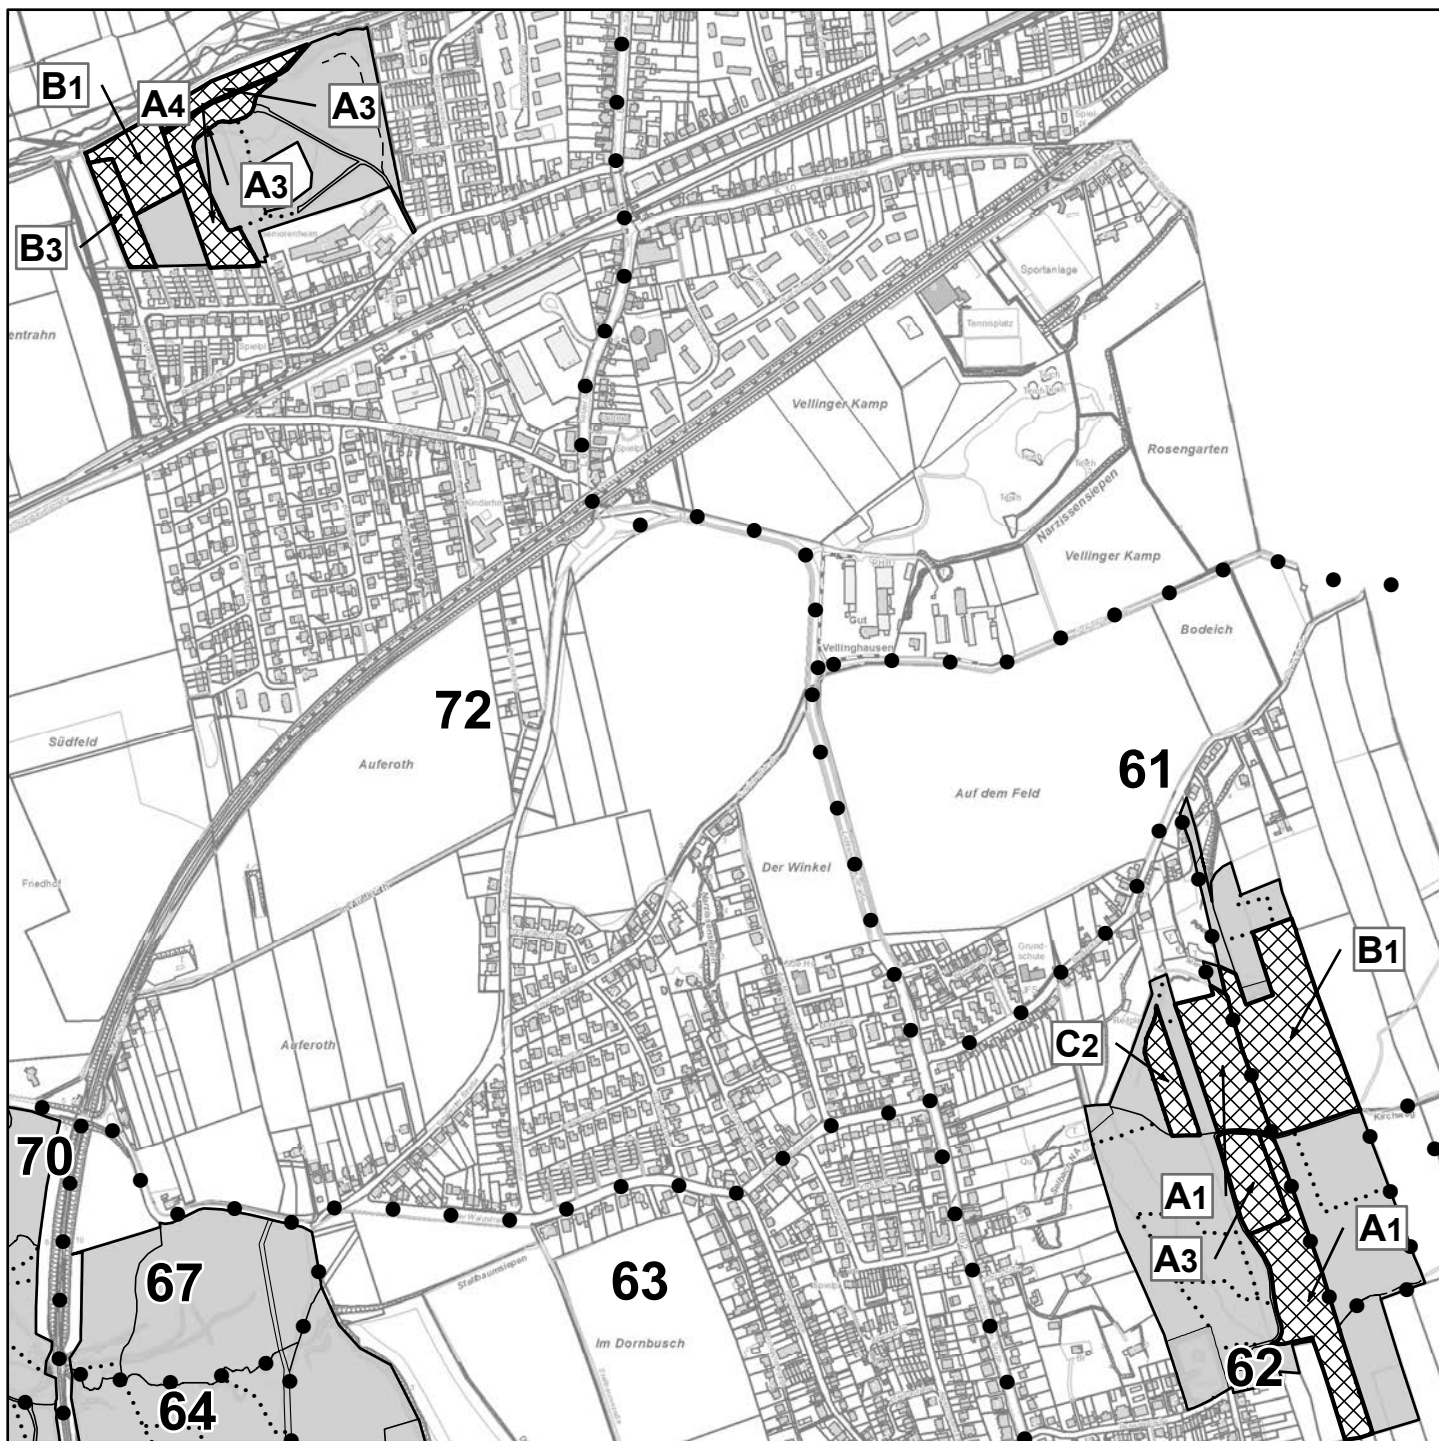

Holzeinschlagsplanung Forstbezirk Süd 2021 - 2022

Sölde / Sölderholz

Legende

Holzeinschlagsfläche

Stadtwald

• • • Abteilungsgrenze

— Besitzgrenze

— Unterabteilungsgrenze

..... Bestandesgrenze

Forstliche Gliederung

Nummerierungsbeispiel

48 Abteilungsnummer (48)

E2 Unterabteilung (E), Bestand (2)

Stadt Dortmund
Umweltamt

Holzeinschlagsplanung Forstbezirk Süd 2021 - 2022

Niederhofer Holz