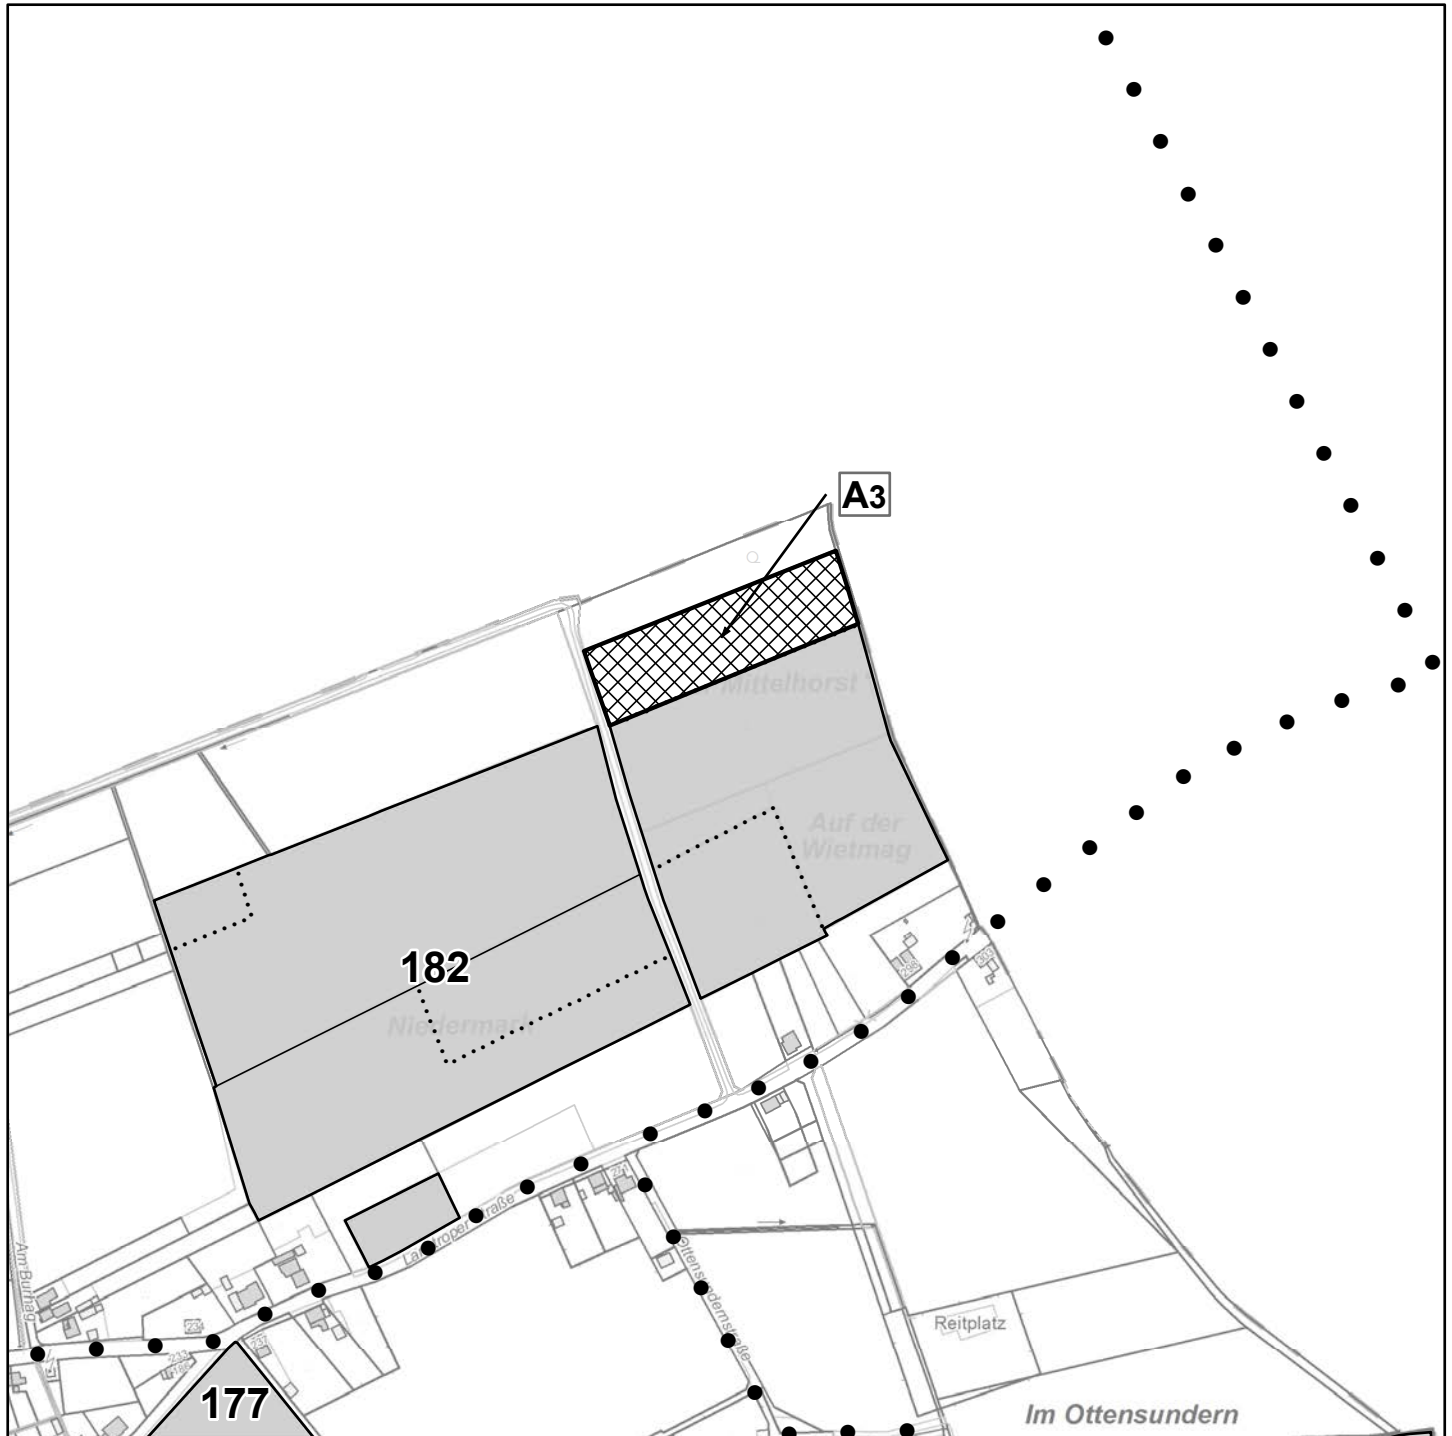

Forstliche Gliederung

Nummerierungsbeispiel

48 Abteilungsnummer (48)

E2 Unterabteilung (E), Bestand (2)

Holzeinschlagsplanung Forstbezirk Nord 2021 - 2022

Am Burhag

Legende

-  Holzeinschlagsfläche
-  Stadtwald

-  Abteilungsgrenze
-  Besitzgrenze
-  Unterabteilungsgrenze
-  Bestandesgrenze

Forstliche Gliederung

Nummerierungsbeispiel

- 48** Abteilungsnummer (48)
- E2** Unterabteilung (E), Bestand (2)

Holzeinschlagsplanung Forstbezirk Nord 2021 - 2022