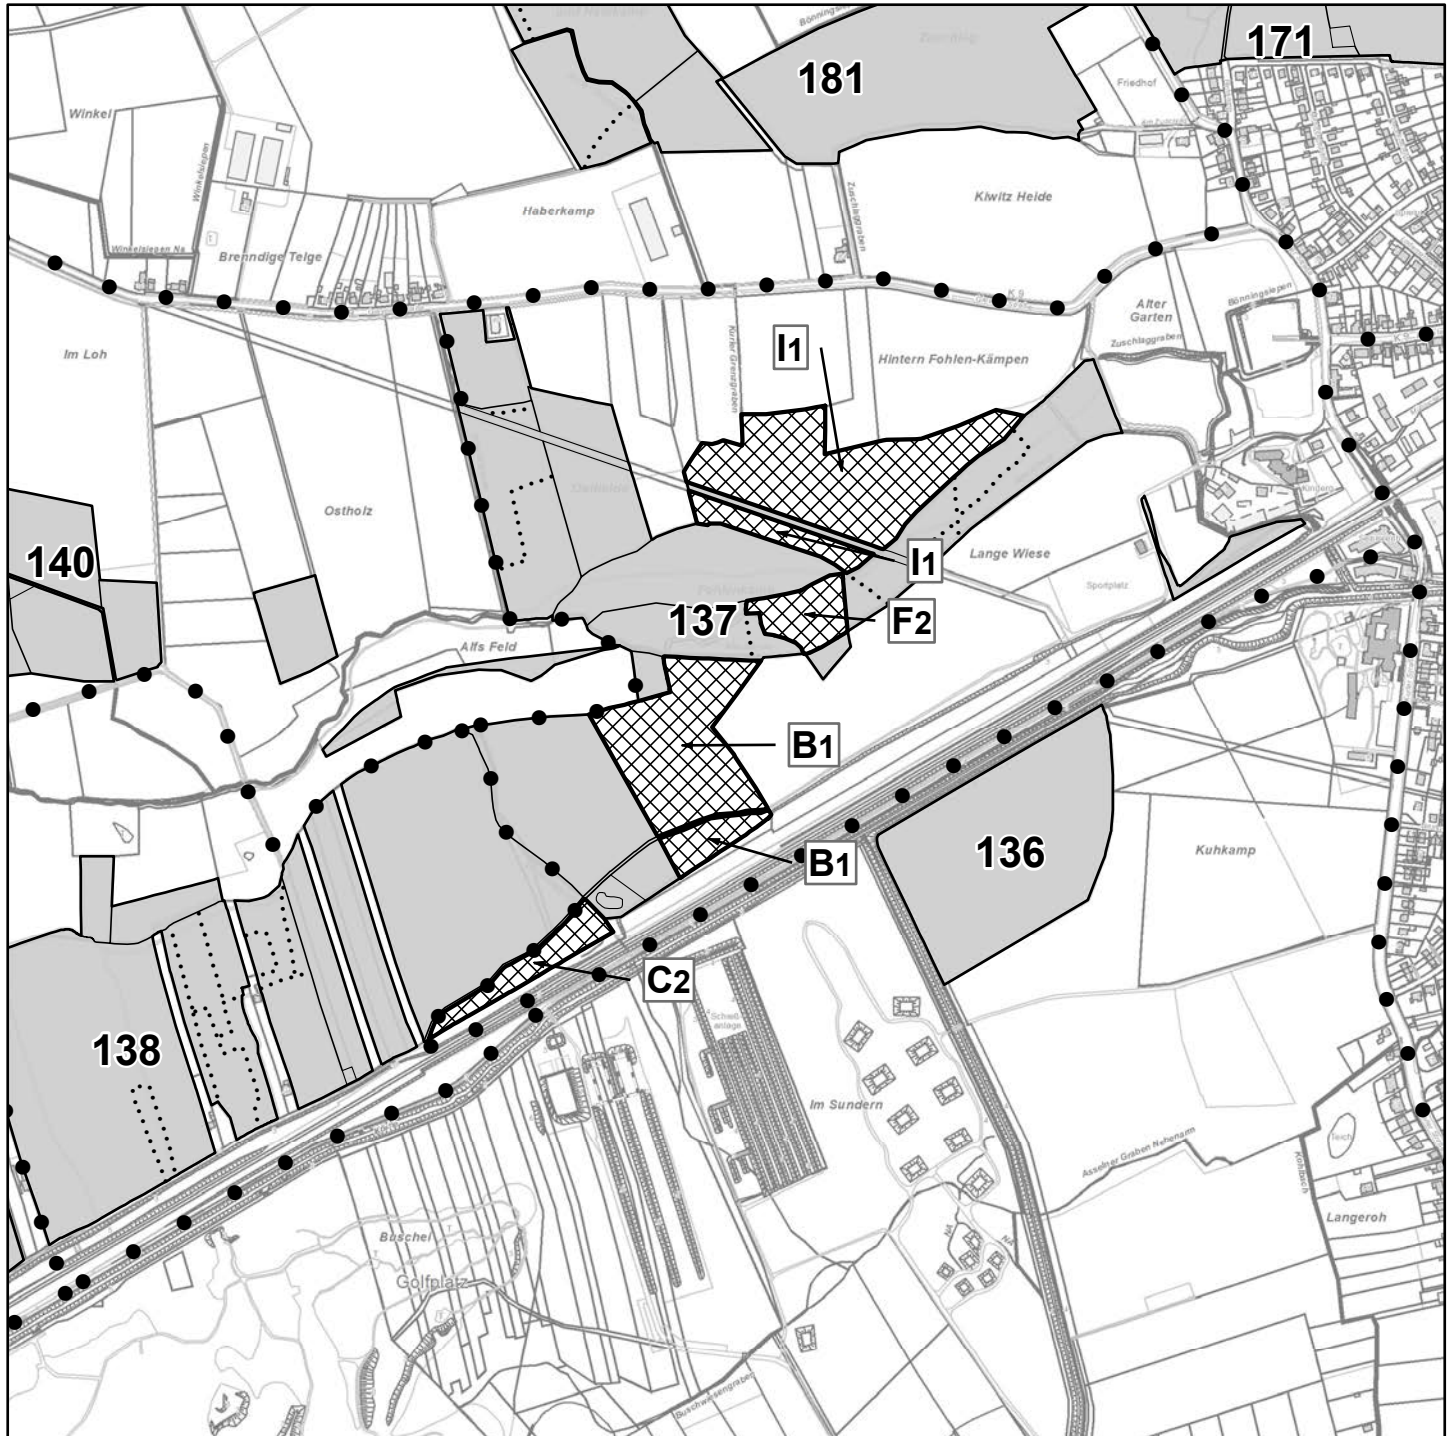

Holzeinschlagsplanung Forstbezirk Nord 2021 - 2022

Alte Körne

Legende

Holzeinschlagsfläche

Stadtwald

• • • Abteilungs-grenze

— Besitzgrenze

— Unterabteilungs-grenze

..... Bestandesgrenze

Forstliche Gliederung

Nummerierungsbeispiel

48 Abteilungsnummer (48)

E2 Unterabteilung (E), Bestand (2)