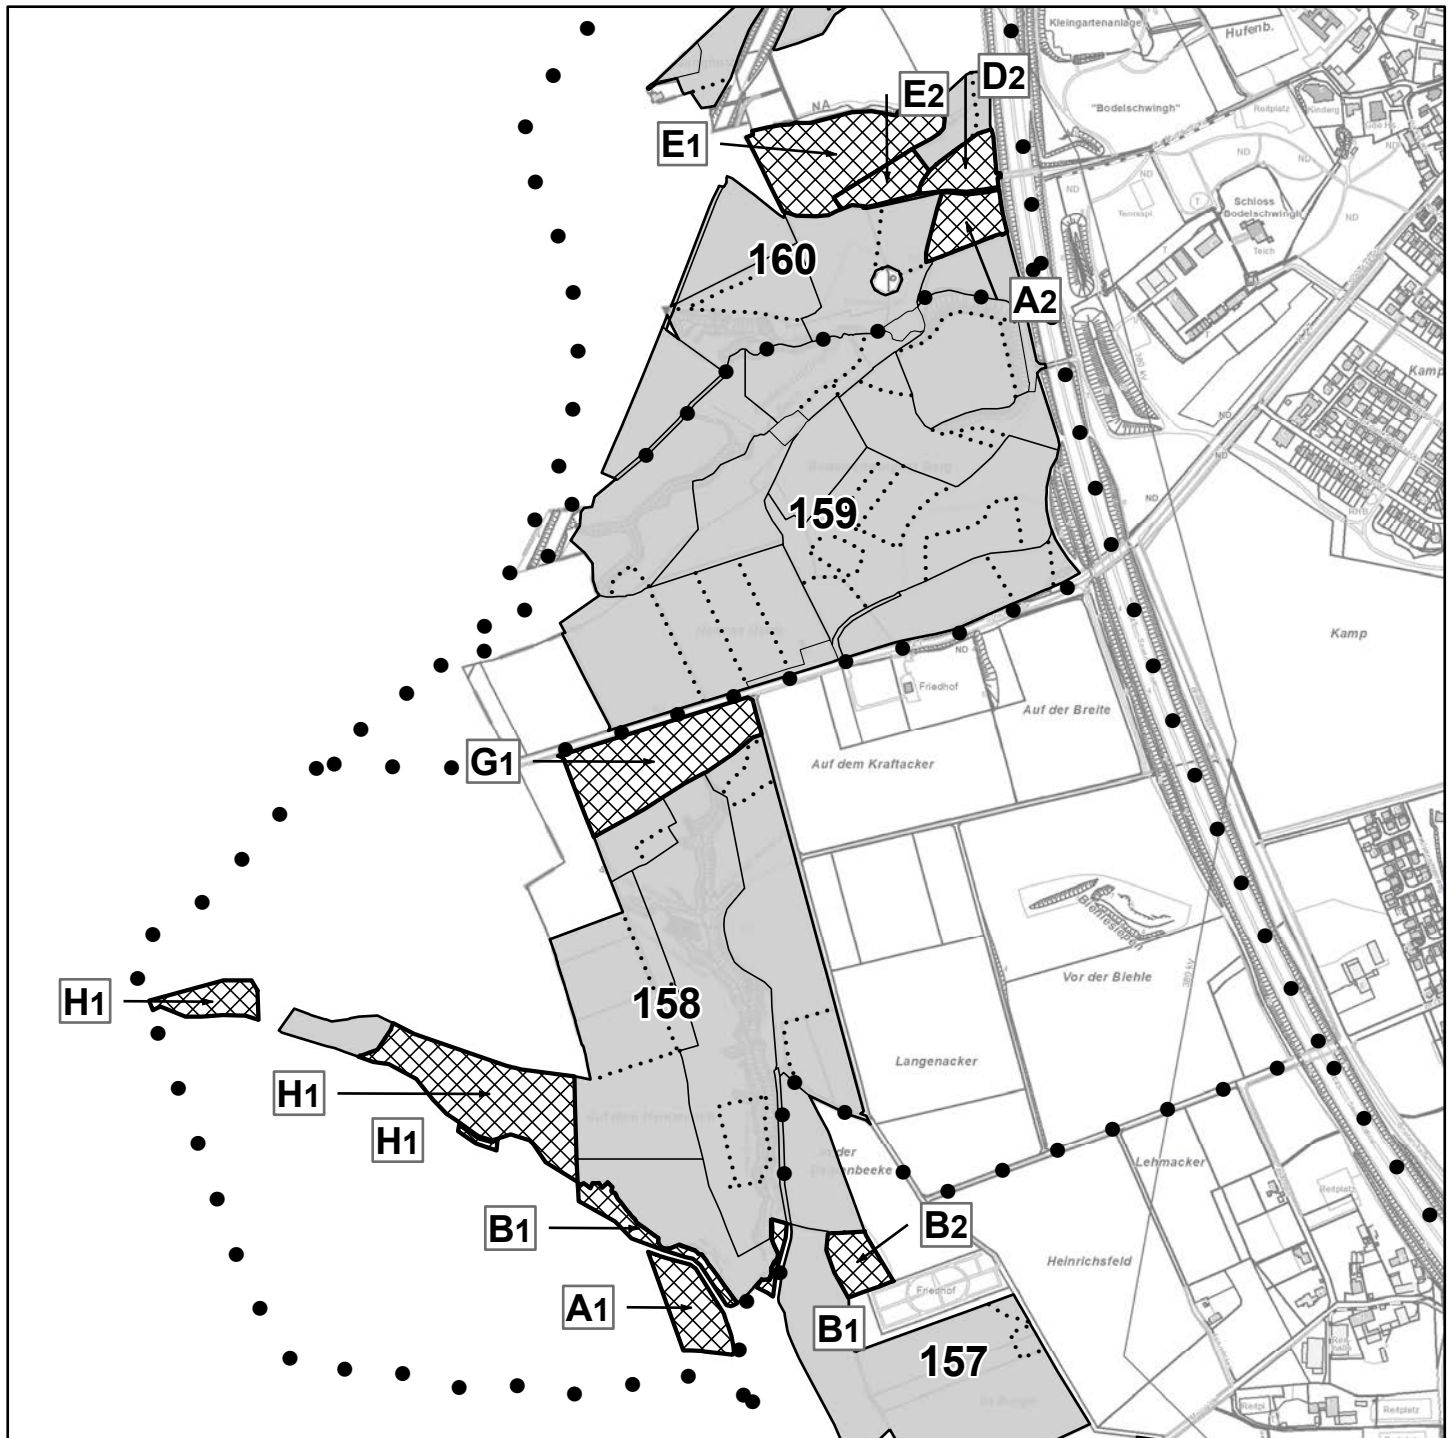

48 Abteilungsnummer (48)

E2 Unterabteilung (E), Bestand (2)

Stadt Dortmund
Umweltamt

Holzeinschlagsplanung Forstbezirk Nord 2021 - 2022

Rahmer Wald

Legende

-  Holzeinschlagsfläche
-  Stadtwald

-  Abteilungsgrenze
-  Besitzgrenze
-  Unterabteilungsgrenze
-  Bestandesgrenze

Forstliche Gliederung

Nummerierungsbeispiel

- 48** Abteilungsnummer (48)
- E2** Unterabteilung (E), Bestand (2)

Holzeinschlagsplanung Forstbezirk Nord 2021 - 2022

Bodelschwingher Wald

Legende

-  Holzeinschlagsfläche
-  Stadtwald