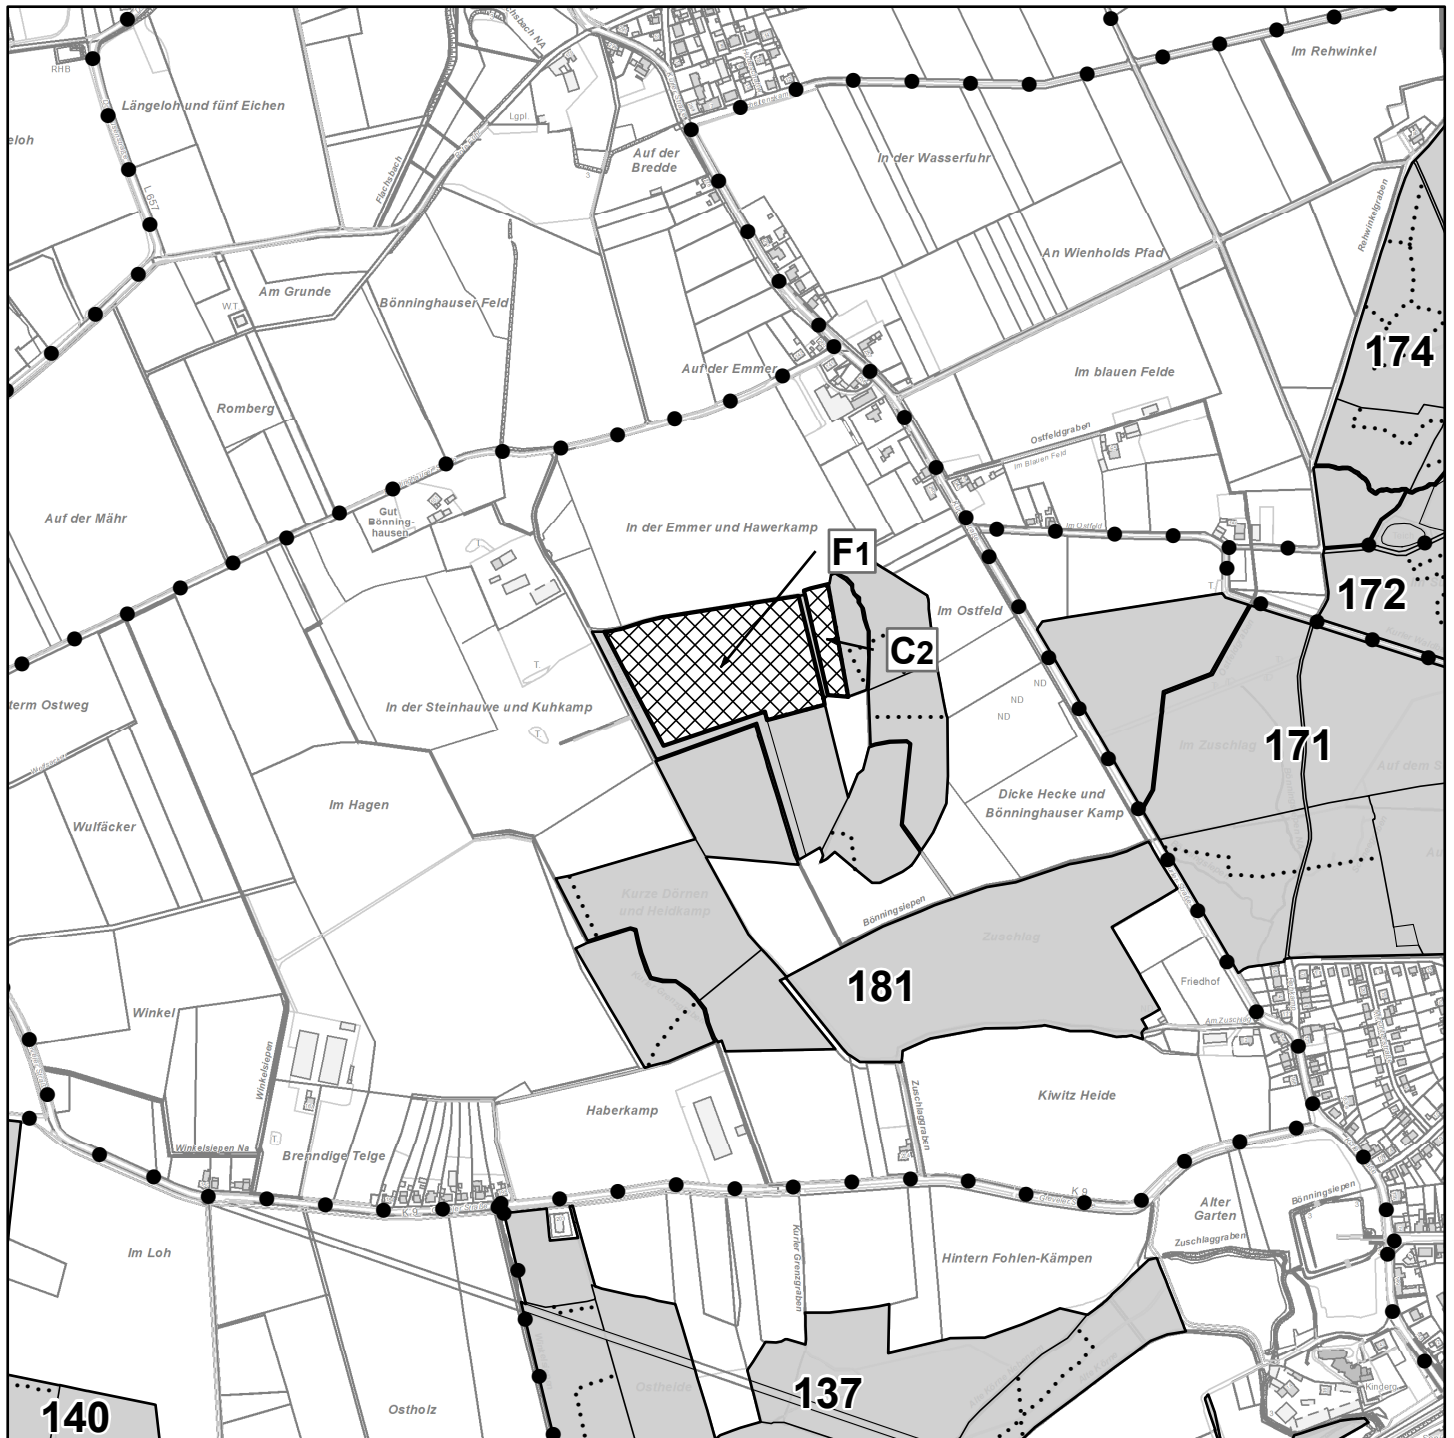

Holzeinschlagsplanung Forstbezirk Nord 2021 - 2022

Am Zuschlag

Legende

Holzeinschlagsfläche

Stadtwald

• • • Abteilungsgrenze

— Besitzgrenze

— Unterabteilungsgrenze

..... Bestandesgrenze

Forstliche Gliederung

Nummerierungsbeispiel

48 Abteilungsnummer (48)

E2 Unterabteilung (E), Bestand (2)