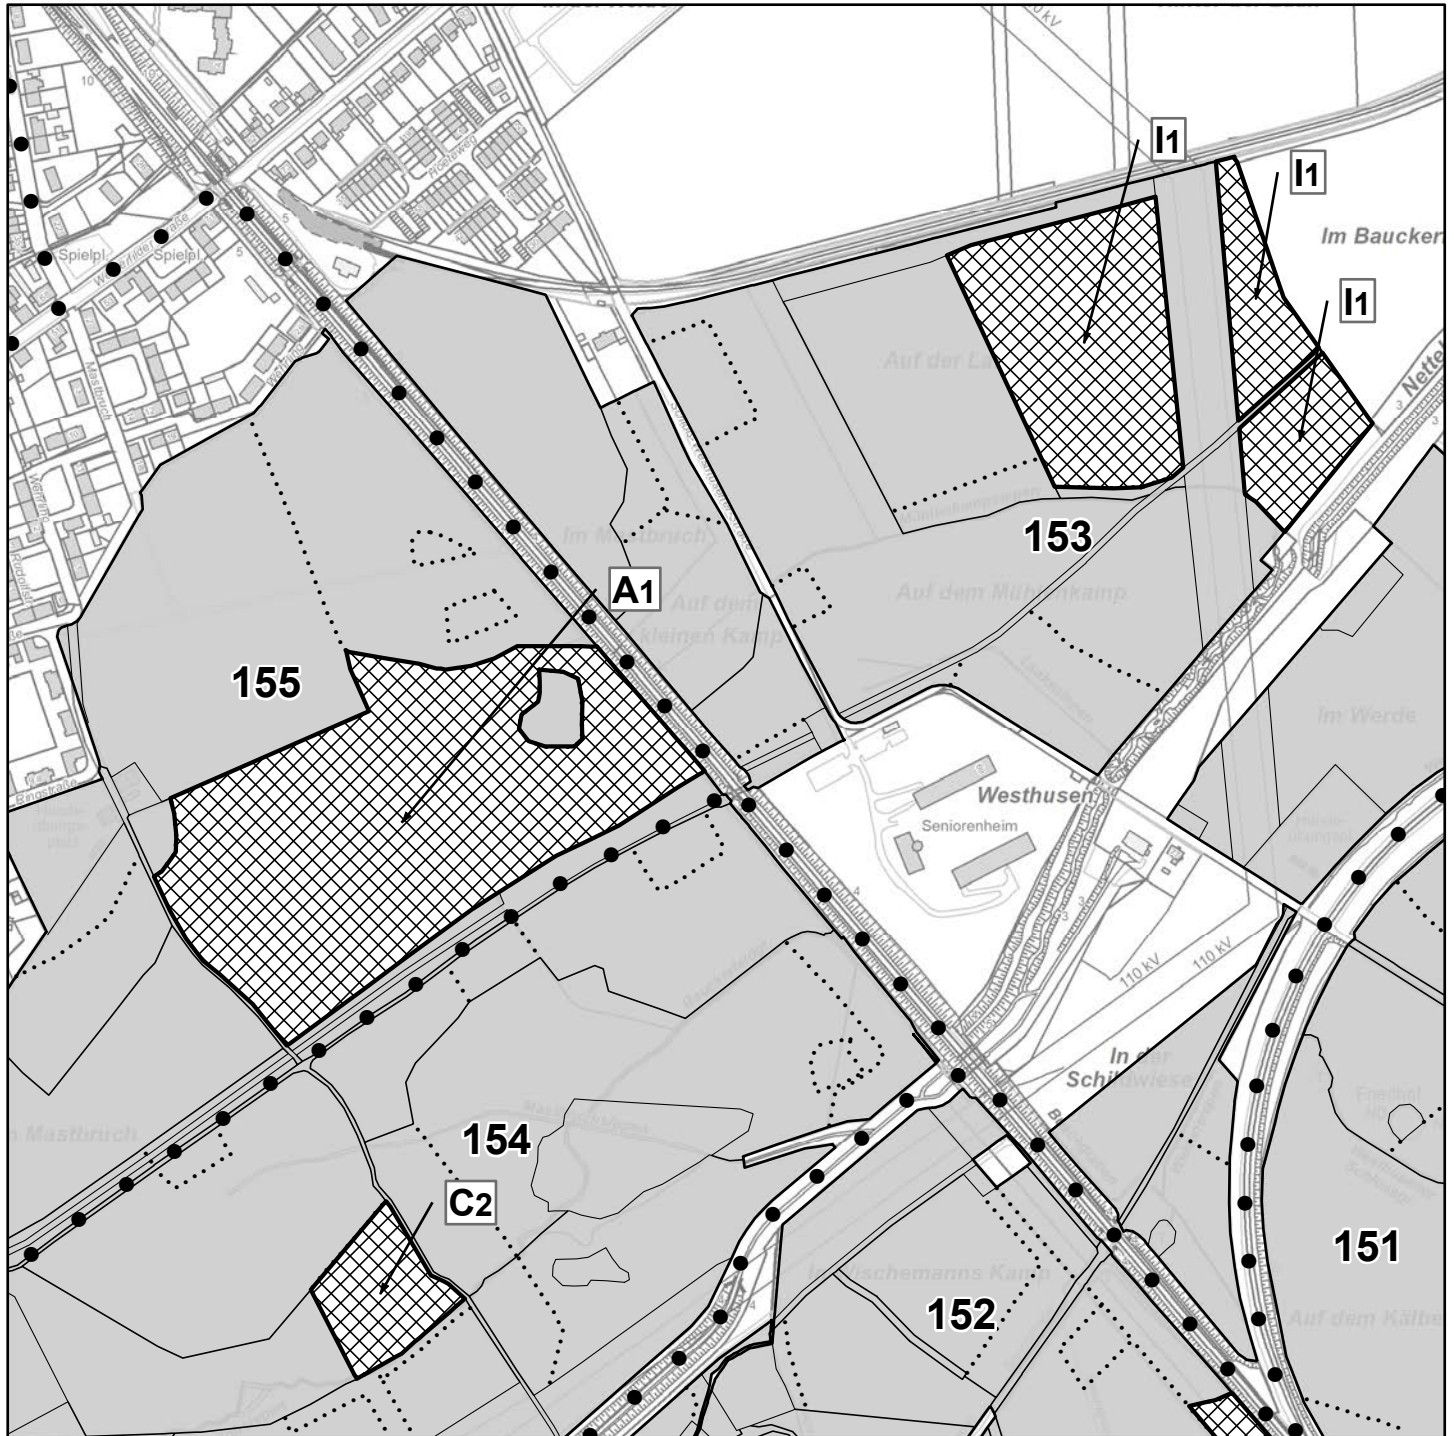

48 Abteilungsnummer (48)

E2 Unterabteilung (E), Bestand (2)

Stadt Dortmund
Umweltamt

Holzeinschlagsplanung Forstbezirk Nord 2021 - 2022

Rahmer Wald

Legende

-  Holzeinschlagsfläche
-  Stadtwald

-  Abteilungsgrenze
-  Besitzgrenze
-  Unterabteilungsgrenze
-  Bestandesgrenze

Forstliche Gliederung

Nummerierungsbeispiel

- 48** Abteilungsnummer (48)
- E2** Unterabteilung (E), Bestand (2)

Holzeinschlagsplanung Forstbezirk Nord 2021 - 2022

Bodelschwingher Wald

Legende

-  Holzeinschlagsfläche
-  Stadtwald