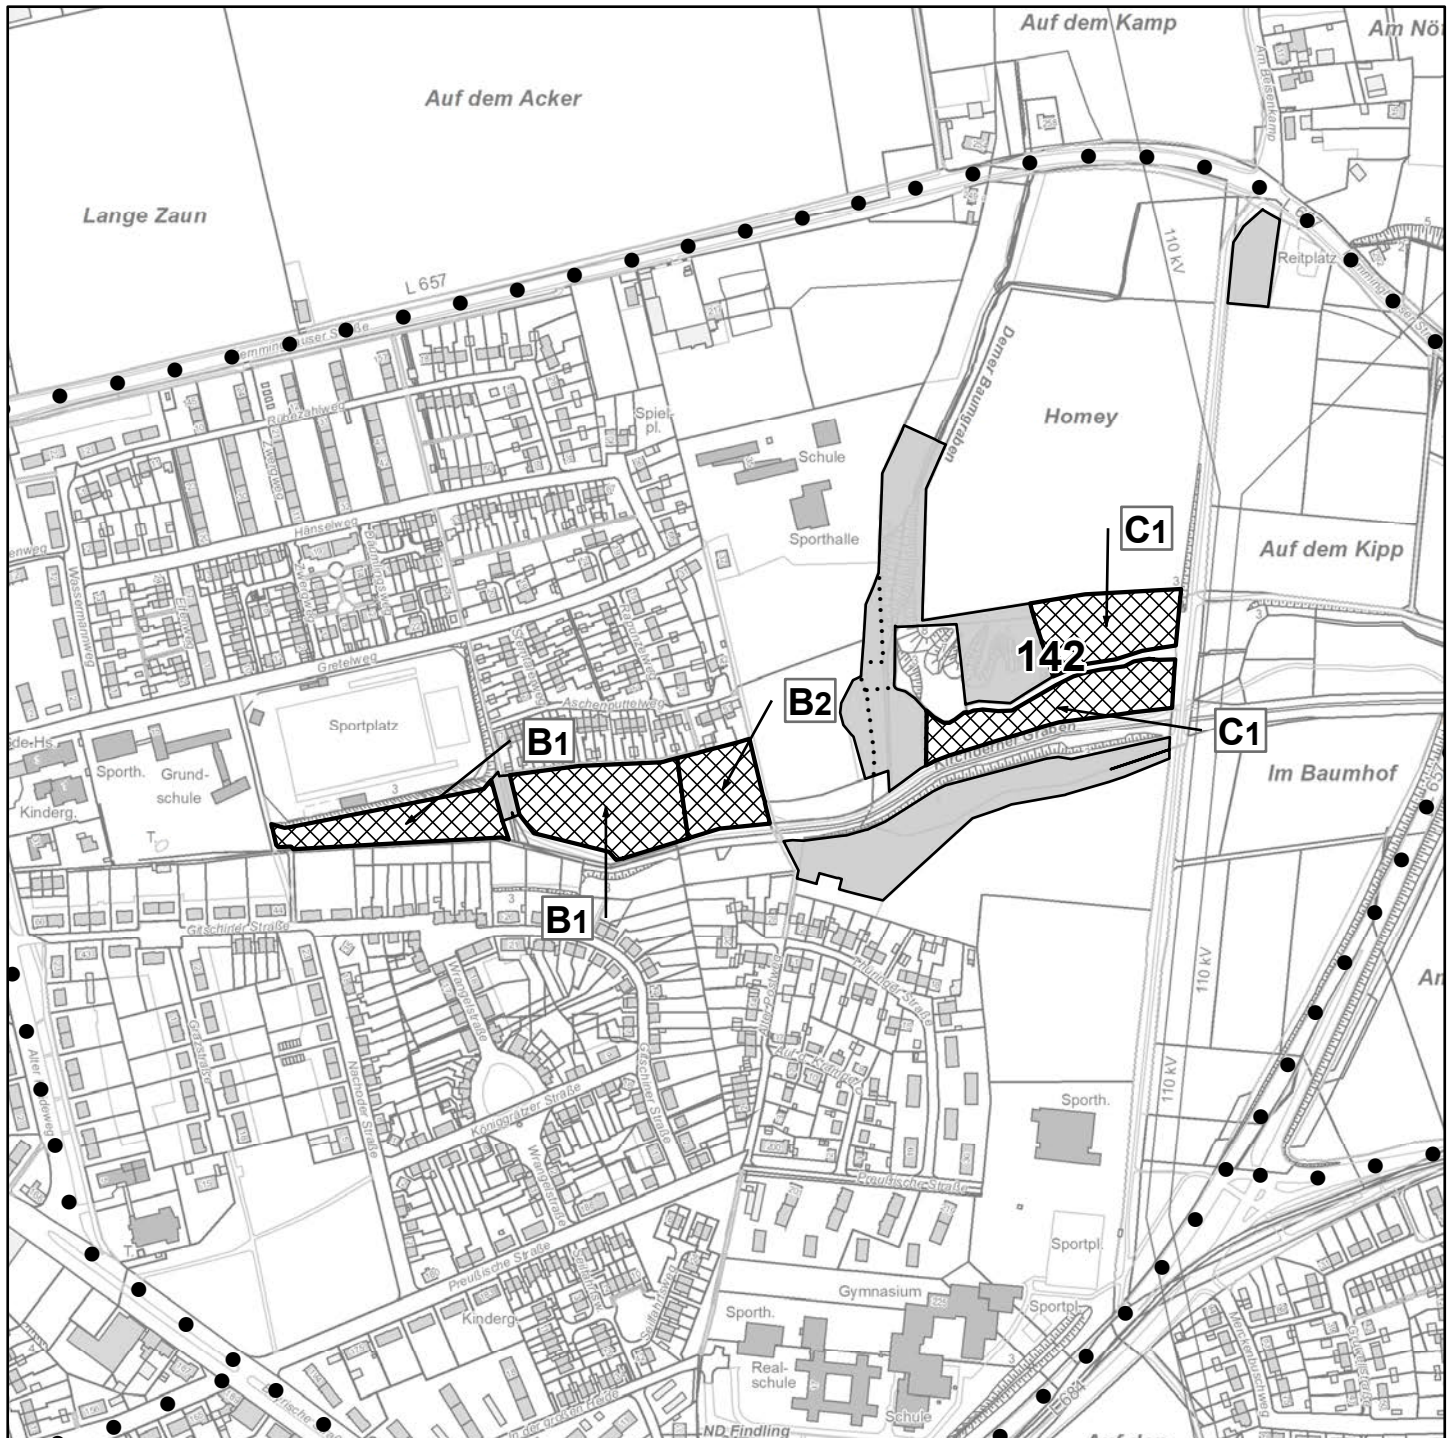

Stadt Dortmund
Umweltamt

Holzeinschlagsplanung Forstbezirk Nord 2021 - 2022

Gretelweg / Krampelo

Legende

Holzeinschlagsfläche

Stadtwald

• • • Abteilungs-grenze

— Besitzgrenze