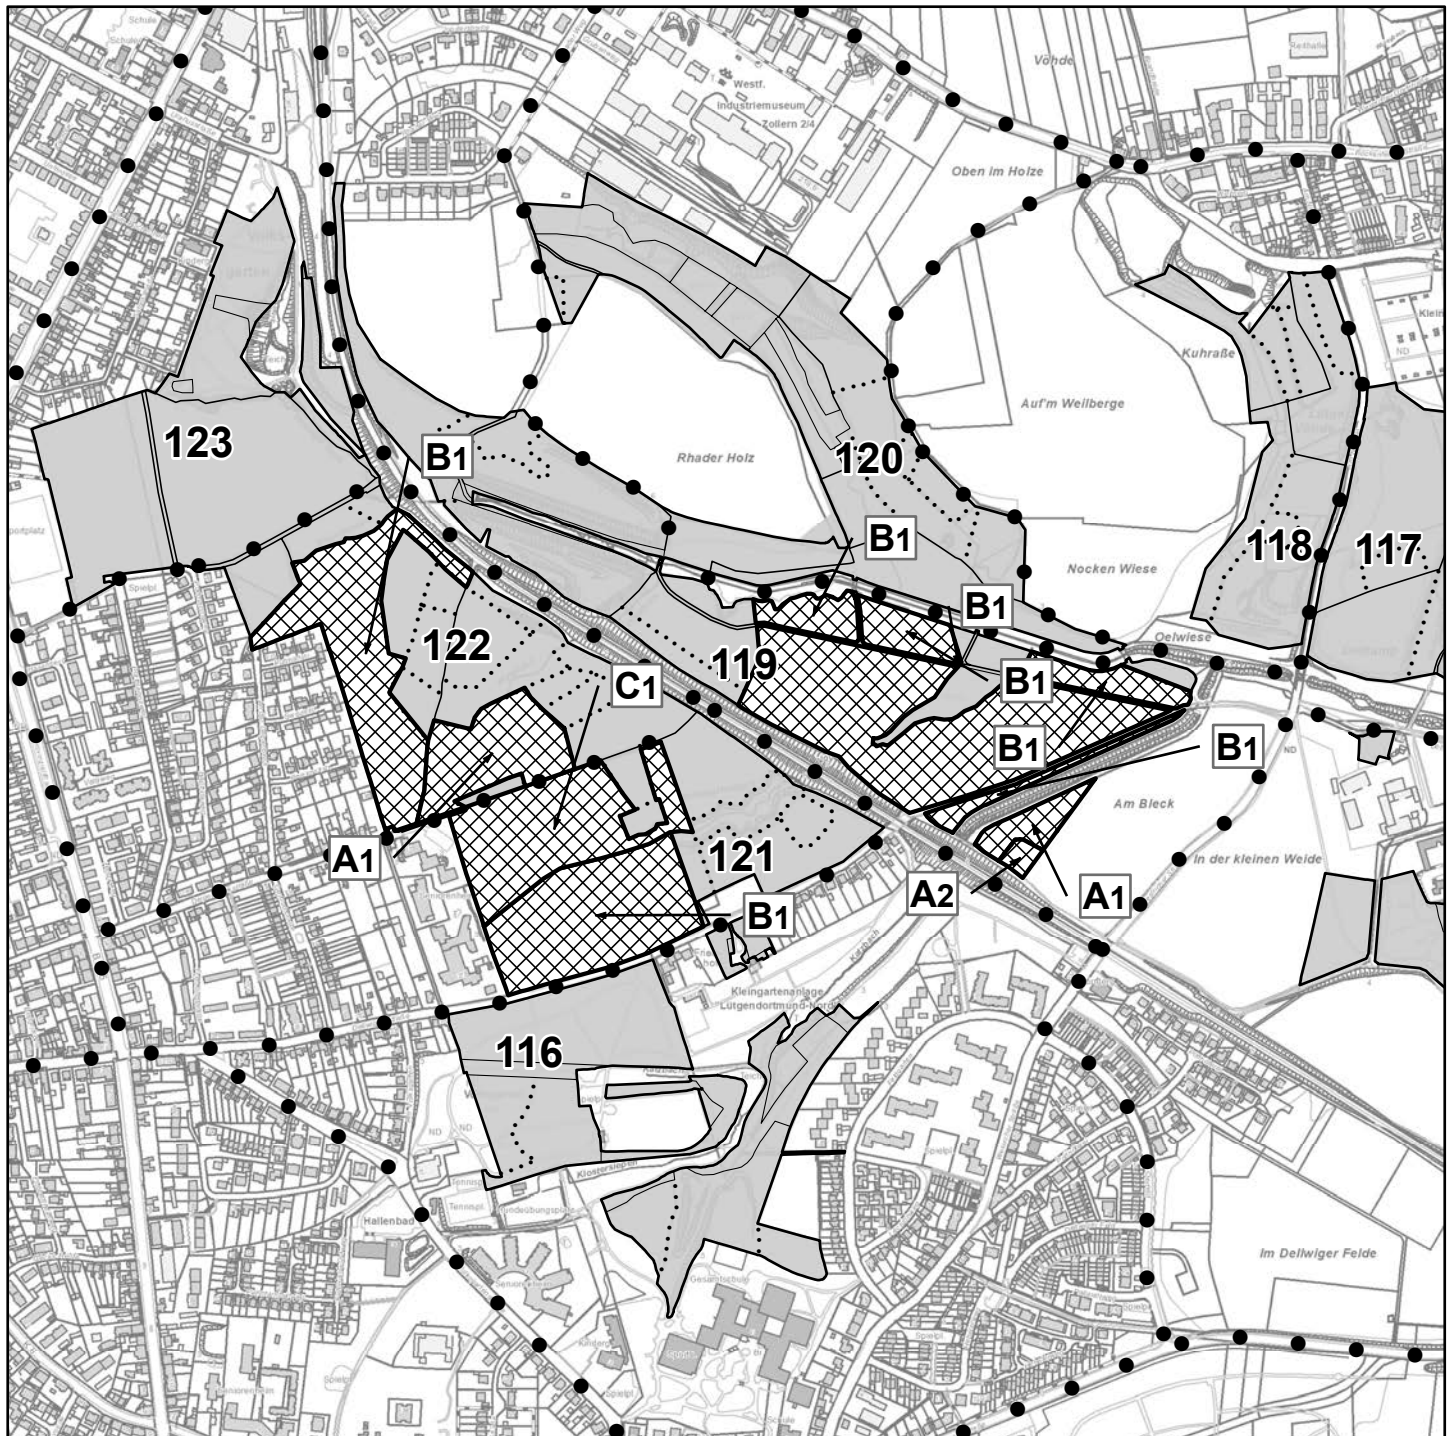

Stadtwald

• • • Abteilungs-grenze

— Besitzgrenze

— Unterabteilungs-grenze

..... Bestandesgrenze

Forstliche Gliederung

Nummerierungsbeispiel

48 Abteilungsnummer (48)

E2 Unterabteilung (E), Bestand (2)

Stadt Dortmund
Umweltamt

Holzeinschlagsplanung Forstbezirk Nord 2021 - 2022

Dellwiger Wald

Legende

 Holzeinschlagsfläche

 Stadtwald

• • • Abteilungsgrenze